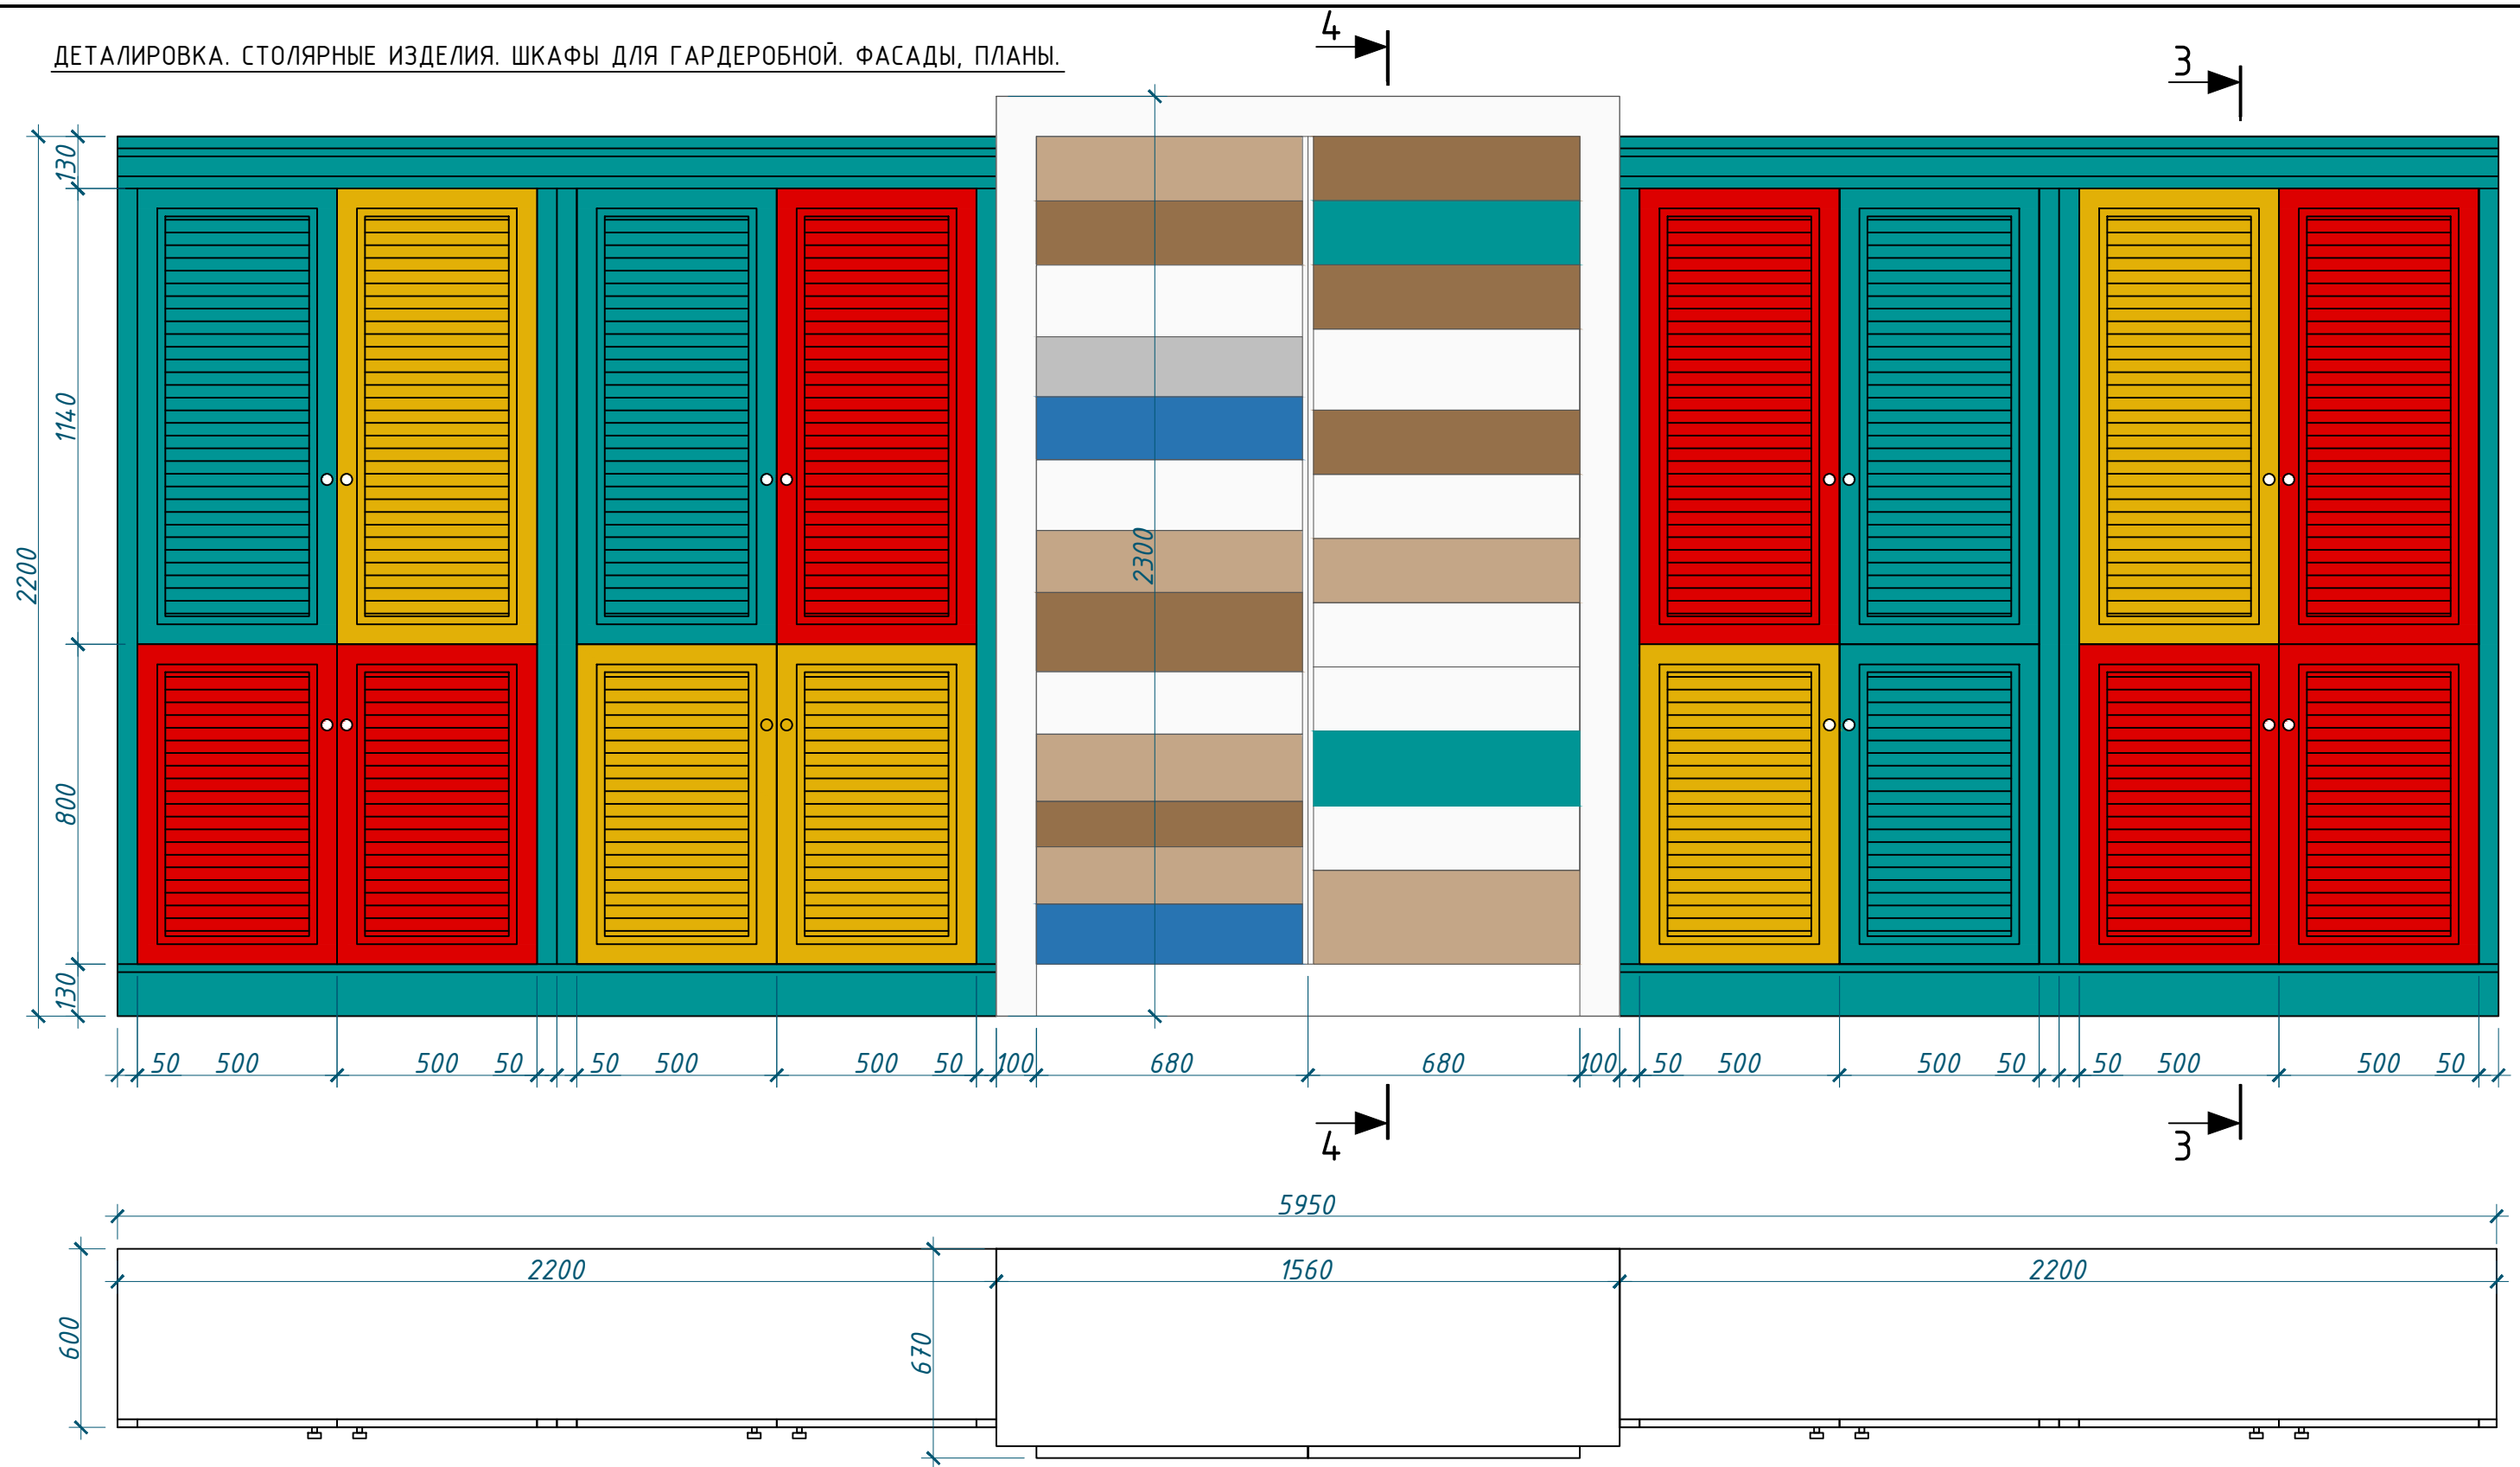

ДЕТАЛИРОВКА. СТОЛЯРНЫЕ ИЗДЕЛИЯ. ШКАФЫ ДЛЯ ГАРДЕРОБНОЙ. ФАСАДЫ, ПЛАНЫ.

ПРИМЕЧАНИЕ:

- все размеры указаны в миллиметрах;
- **перед началом работ, все размеры и отметки проверить по месту изготовителем !! (необходимы дополнительные замеры после окончательной отделки стен !!!);**
- все несоответствия размеров и отметок согласовать с авторами проекта;
- все указанные цвета окраски стен, деревянных элементов, сначала необходимо испробовать на образцах и согласовать с автором проекта;
- цвета покраски фасадов: Мятно-бирюзовый RAL 5018, светло-серый RAL 9002, алый RAL 2002, Желто-зеленый RAL 6018, солнечно-желтый RAL 1021
- **цвета окончательно согласовываются только после тестовых выкрасов !!!!**

						"Твист" бар			
						Проект "Твист" бара по адресу: г. Москва, Комсомольский проспект д.28			
Изм.	Кол.уч.	Лист	№ док	Подпись	Дата	Архитектурные решения	Стадия	Лист	Листов
ГАП						Детализовка. Столярные изделия. Фасад. Гардероб. М 1:16	РП	34	63
ГИП									
Арх.		Петрова Н.			16.02.2014				
						TOUSSE.RU			