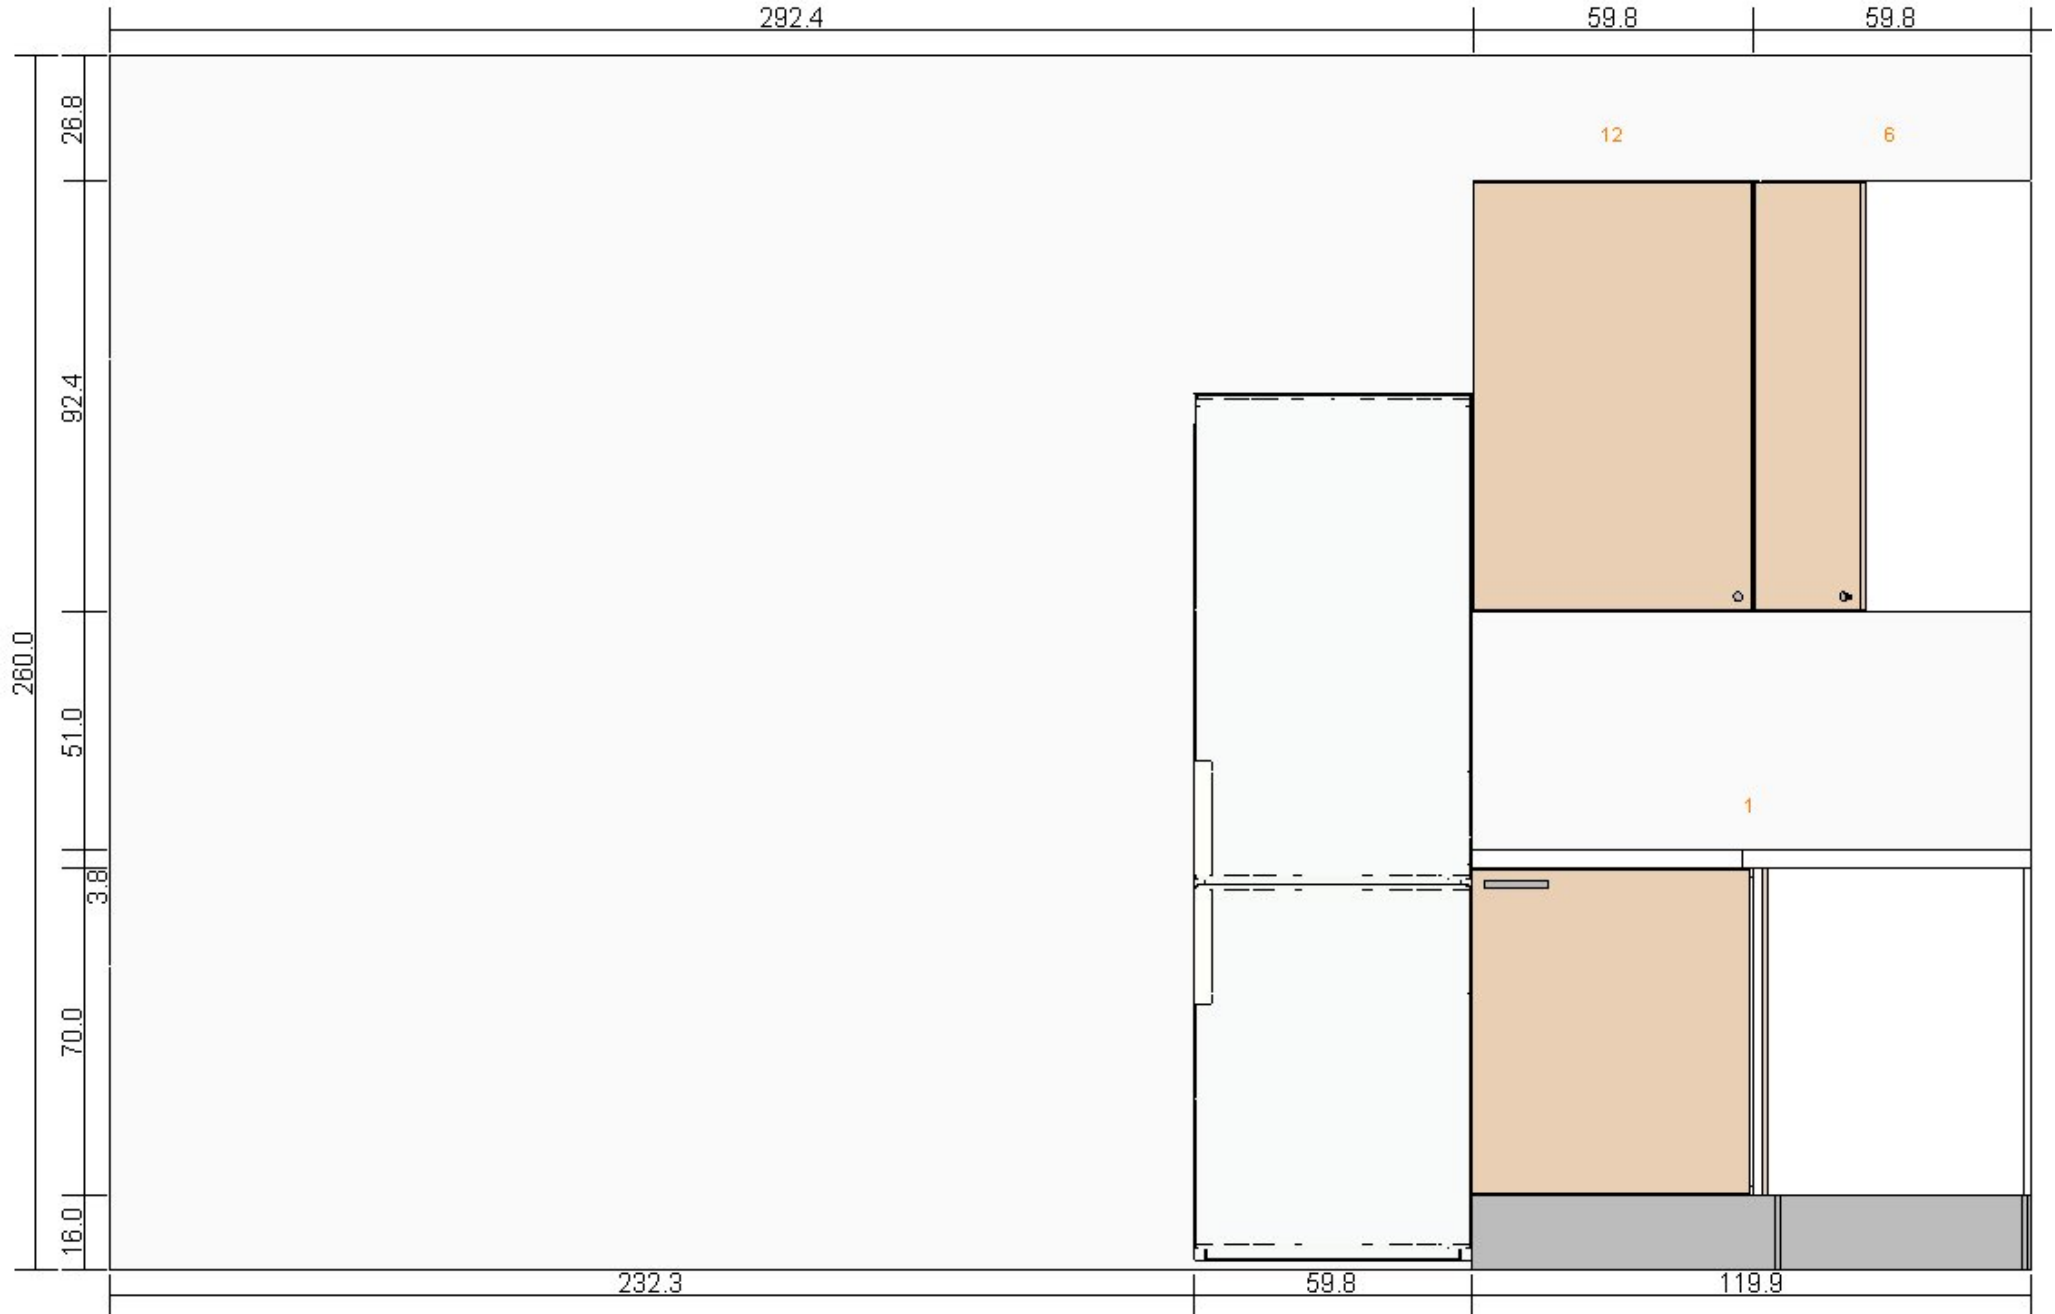

Одинокого кухня - Западная стена
0000-7697-1943

Размеры указаны в см.

Одинокого кухня - Северная стена
0000-7697-1943

Размеры указаны в см.

Одинокого кухня - Вид сверху
0000-7697-1943

Размеры указаны в см.