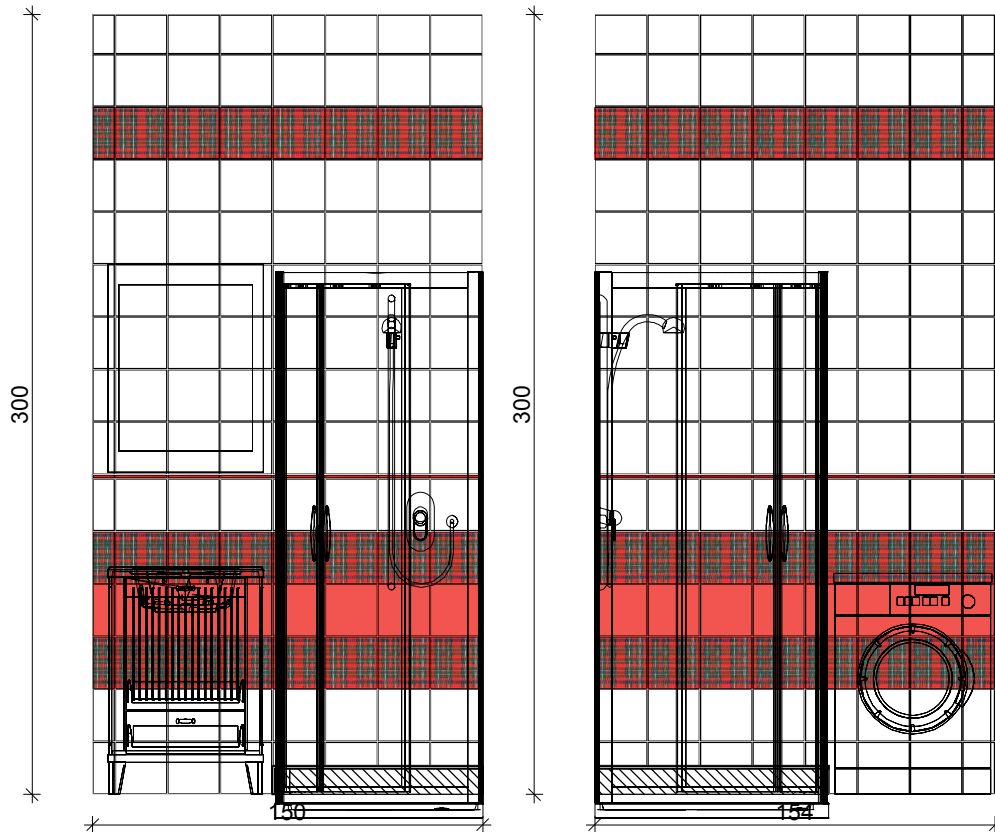

| | |
|------------------|-------------------|
| Проект: | Кукченко Д.В. су2 |
| Имя: | |
| Адрес: | |
| Город: | |
| Масштаб: | Размеры бумаги |
| Дата: 18.01.2015 | Страница 1 |

TESSER

tesser

наб. Академика Туполева, д. 3 (м. "Курская", "Чкаловская")
тел. (495) 734-91-46