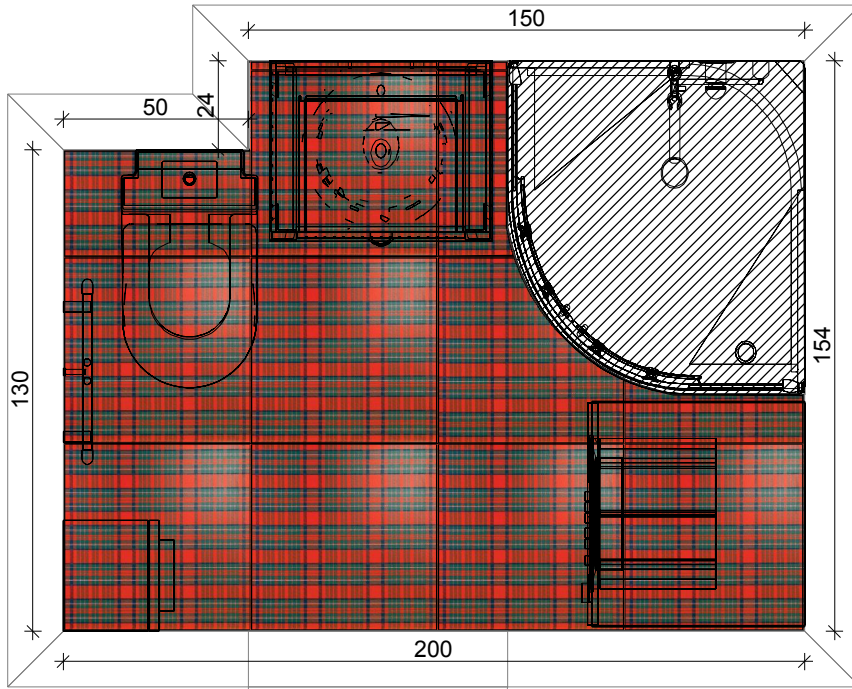

наб. Академика Туполева, д. 3 (м. "Курская", "Чкаловская")
тел. (495) 734-91-46

Рекомендуем клеевые и затирочные смеси

строительные смеси с 1988 г.
ЛИТОКОЛ **Kalekim**
искусство укладки плитки и камня
"Всегда самое лучшее"

Проект:	Кукченко Д.В. су2
Имя:	
Адрес:	
Город:	
Масштаб:	Размеры бумаги
Дата: 18.01.2015	Страница 1