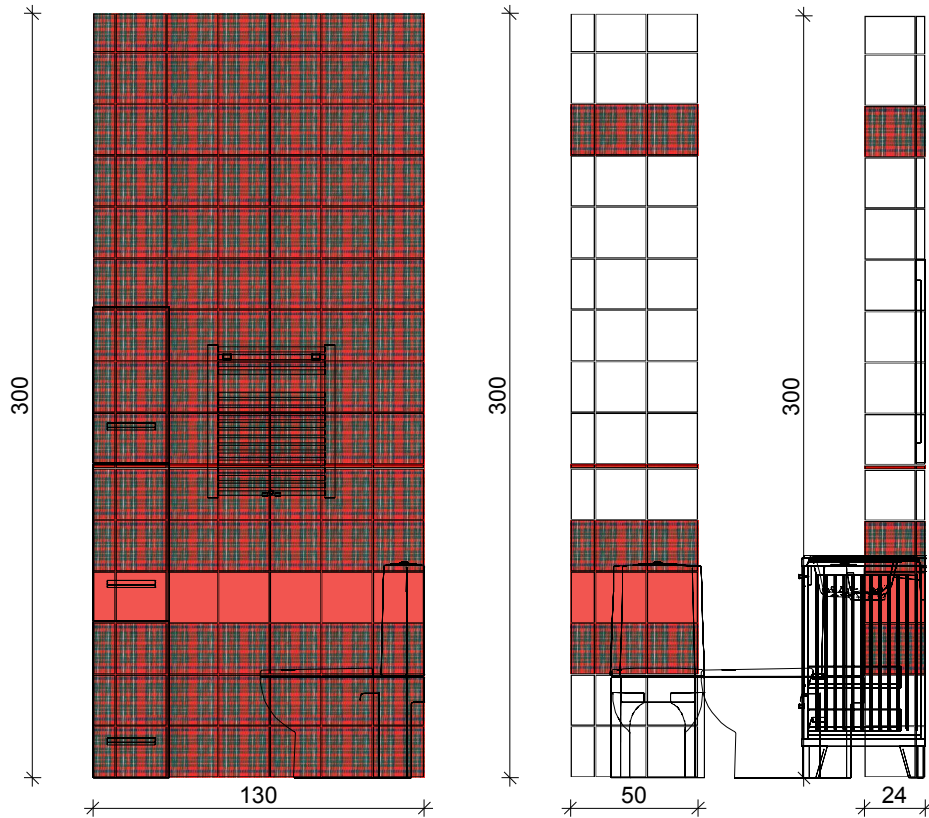

TESSER

tesser

наб. Академика Туполева, д. 3 (м. "Курская", "Чкаловская")
тел. (495) 734-91-46

Рекомендуем клеевые и затирочные смеси

строительные смеси с 1988 г.
LITOKOL **Kalekim**
искусство владения плиткой и камнем
"Всегда самое лучшее"

Проект:	Кукченко Д.В. су2
Имя:	
Адрес:	
Город:	
Масштаб:	Размеры бумаги
Дата: 18.01.2015	Страница 3