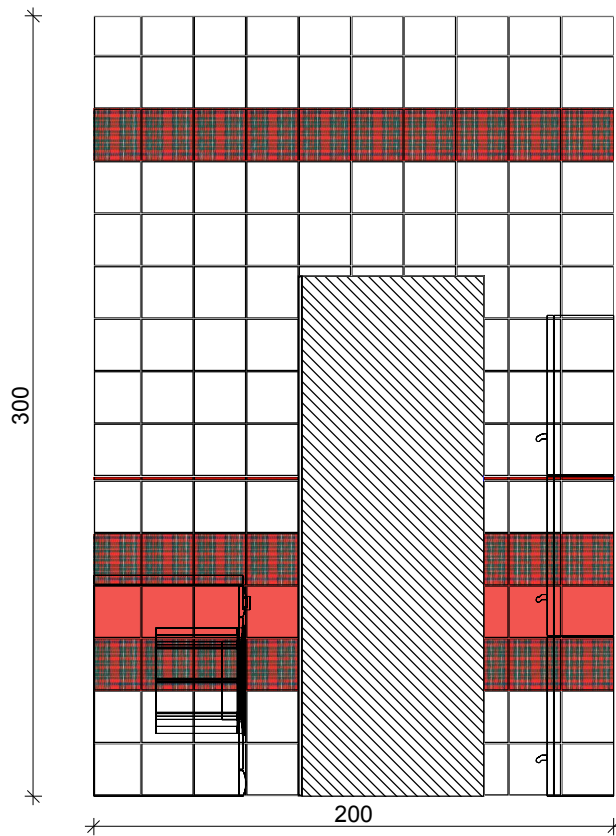

| | |
|------------------|-------------------|
| Проект: | Кукченко Д.В. су2 |
| Имя: | |
| Адрес: | |
| Город: | |
| Масштаб: | Размеры бумаги |
| Дата: 18.01.2015 | Страница 1 |

TESSER

tesser

наб. Академика Туполева, д. 3 (м. "Курская", "Чкаловская")
тел. (495) 734-91-46