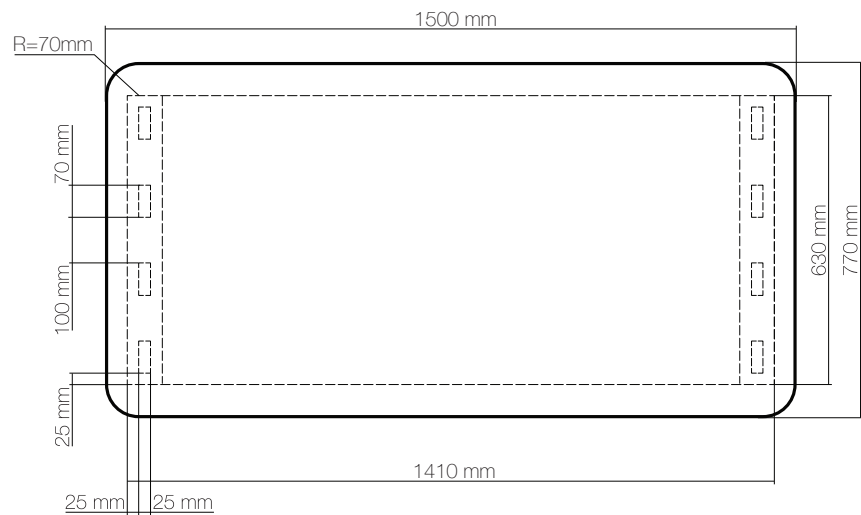

### ТЕХ. ИНФОРМАЦИЯ

Размеры:  
1500\*770\*811mm

Материал:  
Крышка: фанера+черный матовый АБС (верхняя поверхность крышки не обрабатывается)

Ножная конструкция; липа+черная морилка

ВИД СВЕРХУ

ВИД СЛЕВА

ВИД СПЕРЕДИ

### ТЕХ. ИНФОРМАЦИЯ

Размеры:  
350\*350\*486mm

Материалы:  
Крышка: фанера+черный матовый АБС (верхняя поверхность крышки не обрабатывается)

Ножная конструкция; липа+черная морилка

### ТЕХ. ИНФОРМАЦИЯ

Размеры:  
670\*670\*550mm

Материал:  
Крышка: фанера+черный матовый АБС (верхняя поверхность крышки не обрабатывается)

Ножная конструкция; липа+черная морилка

### ВИД СЛЕВА