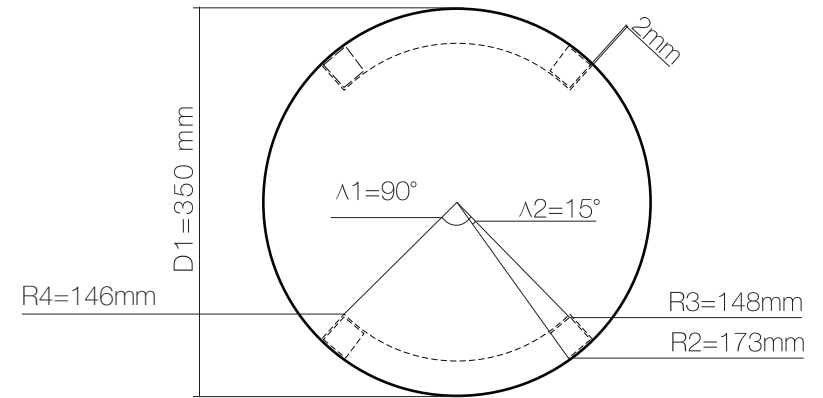

#2: СТУЛ

ТЕХ. ИНФОРМАЦИЯ

Размеры:
350*350*486mm

Материалы:
Крышка: фанера+черный матовый АБС (верхняя поверхность крышки не обрабатывается)

Ножная конструкция; липа+черная морилка

ВИД СВЕРХУ

ВИД СЛЕВА