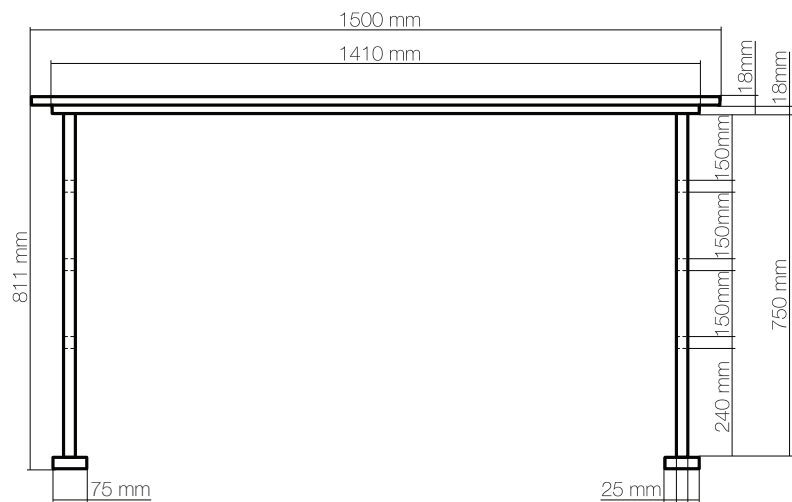

### ТЕХ. ИНФОРМАЦИЯ

Размеры:  
1500\*770\*811mm

Материал:  
Крышка: фанера+черный матовый АБС (верхняя поверхность крышки не обрабатывается)

Ножная конструкция; липа+черная морилка

ВИД СВЕРХУ

ВИД СЛЕВА

ВИД СПЕРЕДИ

### ТЕХ. ИНФОРМАЦИЯ

Размеры:  
350\*350\*486mm

Материалы:  
Крышка: фанера+черный матовый АБС (верхняя поверхность крышки не обрабатывается)

Ножная конструкция; липа+черная морилка

### ТЕХ. ИНФОРМАЦИЯ

Размеры:  
670\*670\*550mm

Материал:  
Крышка: фанера+черный матовый АБС (верхняя поверхность крышки не обрабатывается)

Ножная конструкция; липа+черная морилка

### ВИД СЛЕВА