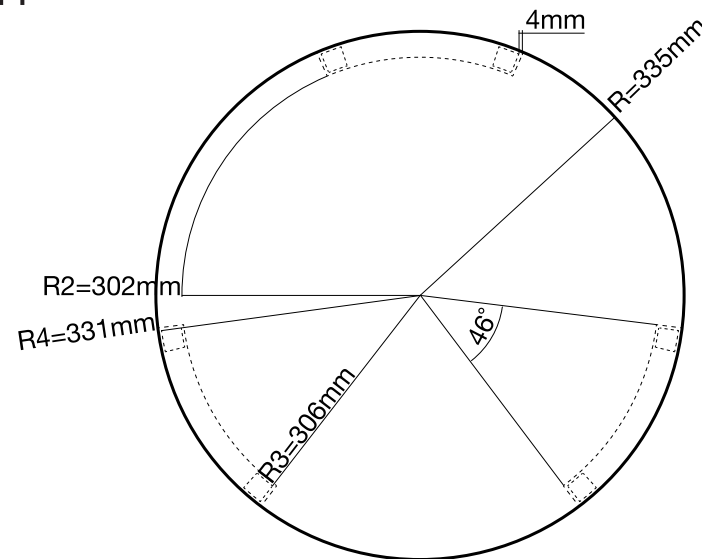

### ТЕХ. ИНФОРМАЦИЯ

Размеры:  
350\*350\*486mm

Материалы:  
Крышка: фанера+черный матовый АБС (верхняя поверхность крышки не обрабатывается)

Ножная конструкция; липа+черная морилка

### ВИД СВЕРХУ

### ВИД СЛЕВА

### ТЕХ. ИНФОРМАЦИЯ

Размеры:  
670\*670\*550mm

Материал:  
Крышка: фанера+черный матовый АБС (верхняя поверхность крышки не обрабатывается)

Ножная конструкция; липа+черная морилка