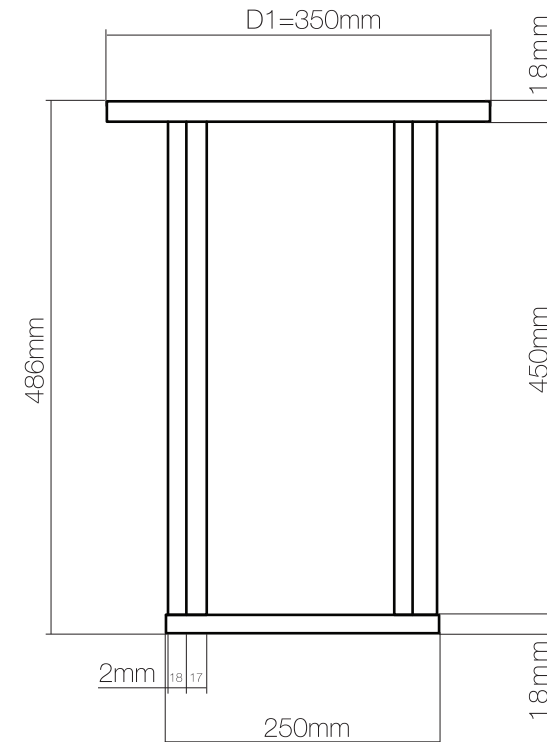

#2: СТУЛ

ТЕХ. ИНФОРМАЦИЯ

Размеры:
350*350*486mm

Материалы:
Крышка: фанера+черный матовый АБС (верхняя поверхность крышки не обрабатывается)

Ножная конструкция; липа+черная морилка

ВИД СВЕРХУ

ВИД СЛЕВА