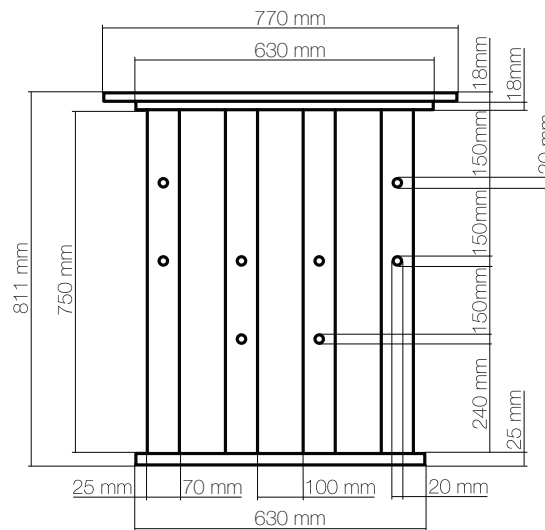

### ТЕХ. ИНФОРМАЦИЯ

Размеры:  
1500\*770\*811mm

Материал:  
Крышка: фанера+черный матовый АБС (верхняя поверхность крышки не обрабатывается)

Ножная конструкция; липа+черная морилка

ВИД СВЕРХУ

ВИД СЛЕВА

ВИД СПЕРЕДИ

### ТЕХ. ИНФОРМАЦИЯ

Размеры:  
350\*350\*486mm

Материалы:  
Крышка: фанера+черный матовый АБС (верхняя поверхность крышки не обрабатывается)

Ножная конструкция; липа+черная морилка

### ТЕХ. ИНФОРМАЦИЯ

Размеры:  
670\*670\*550mm

Материал:  
Крышка: фанера+черный матовый АБС (верхняя поверхность крышки не обрабатывается)

Ножная конструкция; липа+черная морилка

### ВИД СЛЕВА