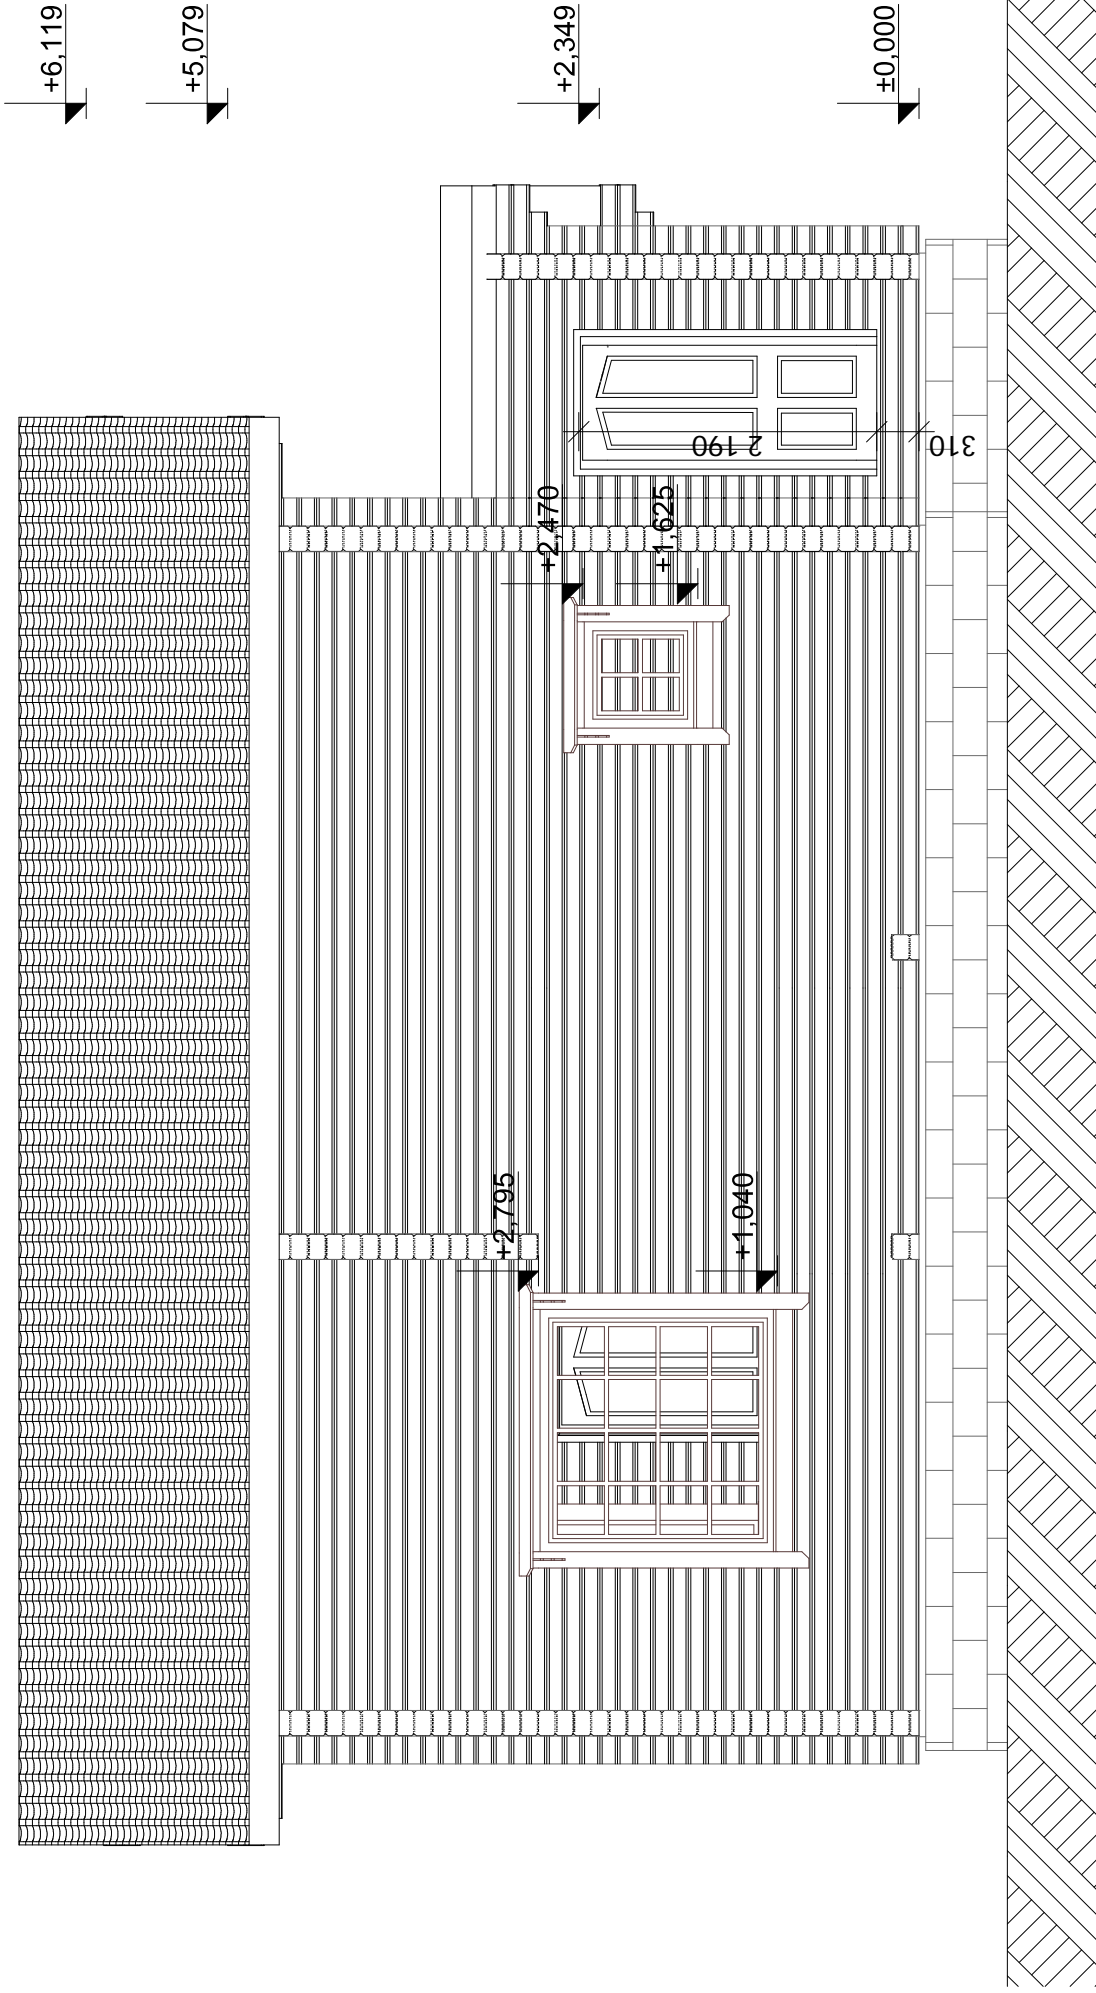

# Фасад 1-4

Богатырев Роман.			
Д-132. Брус 140x188			
Изм.	Копуч.	Лист	Нарок. Подп.
		1	
Дата		Стадия	Лист
			Листов
		Д-132. Брус 140x188	

Изм. № подл.	Подп. и дата	Взам. инв. №	Согласовано

# Фасад А-Д

Изм.		Копуч.		Лист		Нерок.		Подп.		Дата	
Богатырев Роман.										Стация	
Д-132. Брус 140x188										Лист	
1										Листов	
Д-132. Брус 140x188											

Изм. № подл.	Подп. и дата	Взам. инв. №	Согласовано

# Фасад 4-1

Изм. № подл.	Подп. и дата	Взам. инв. №	Согласовано

Богатырев Роман.			
Д-132. Брус 140x188			
Изм.	Копуч.	Лист	Начок. Подп.
		1	
Дата	Стадия	Лист	Листов
Д-132. Брус 140x188			

# Фасад Д-А

Богатырев Роман.			
Д-132. Брус 140x188			
Изм.	Копуч.	Лист	Нарок. Подп.
		1	
		Стация	Лист
			Листов
Д-132. Брус 140x188			

Изм. № подл.	Подп. и дата	Взам. инв. №	Согласовано

Копировал