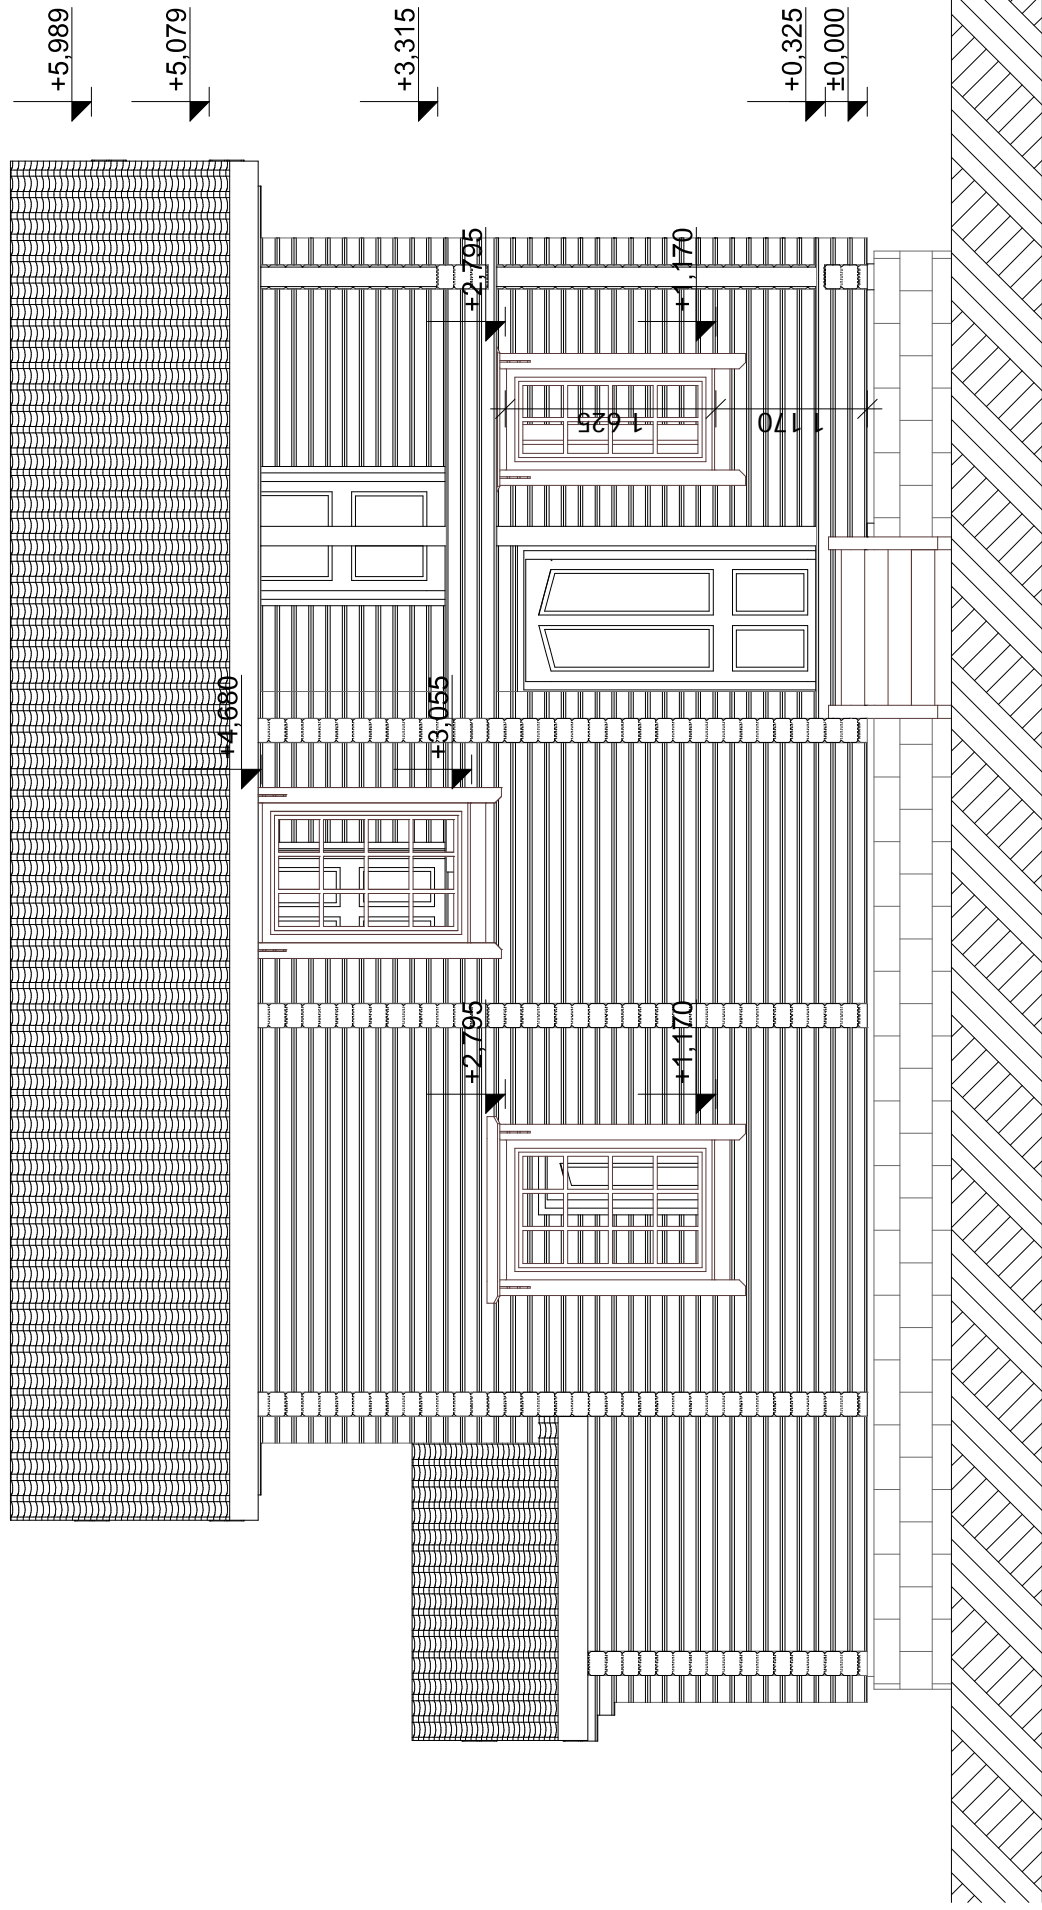

# Фасад 1-4

Богатырев Роман.			
Д-132. Брус 140x188			
Изм.	Копуч.	Лист	Нарок. Подп.
		1	
Дата		Стадия	Лист
			Листов
		Д-132. Брус 140x188	

Изм. № подл.	Подп. и дата	Взам. инв. №	Согласовано

# Фасад А-Д

Изм.		Копуч.		Лист		Нерок.		Подп.		Дата	
Богатырев Роман.										Стация	
Д-132. Брус 140x188										Лист	
1										Листов	
Д-132. Брус 140x188											

Изм. № подл.	Подп. и дата	Взам. инв. №	Согласовано

# Фасад 4-1

Изм. № подл.	Подп. и дата	Взам. инв. №	Согласовано

Богатырев Роман.			
Д-132. Брус 140x188			
Изм.	Копуч.	Лист	Начок. Подп.
		1	
Дата	Стадия	Лист	Листов
Д-132. Брус 140x188			

# Фасад Д-А

Богатырев Роман.			
Д-132. Брус 140x188			
Изм.	Копуч.	Лист	Нарок. Подп.
		1	
		Стация	Лист
			Листов
Д-132. Брус 140x188			

Изм. № подл.	Подп. и дата	Взам. инв. №	Согласовано

Копировал