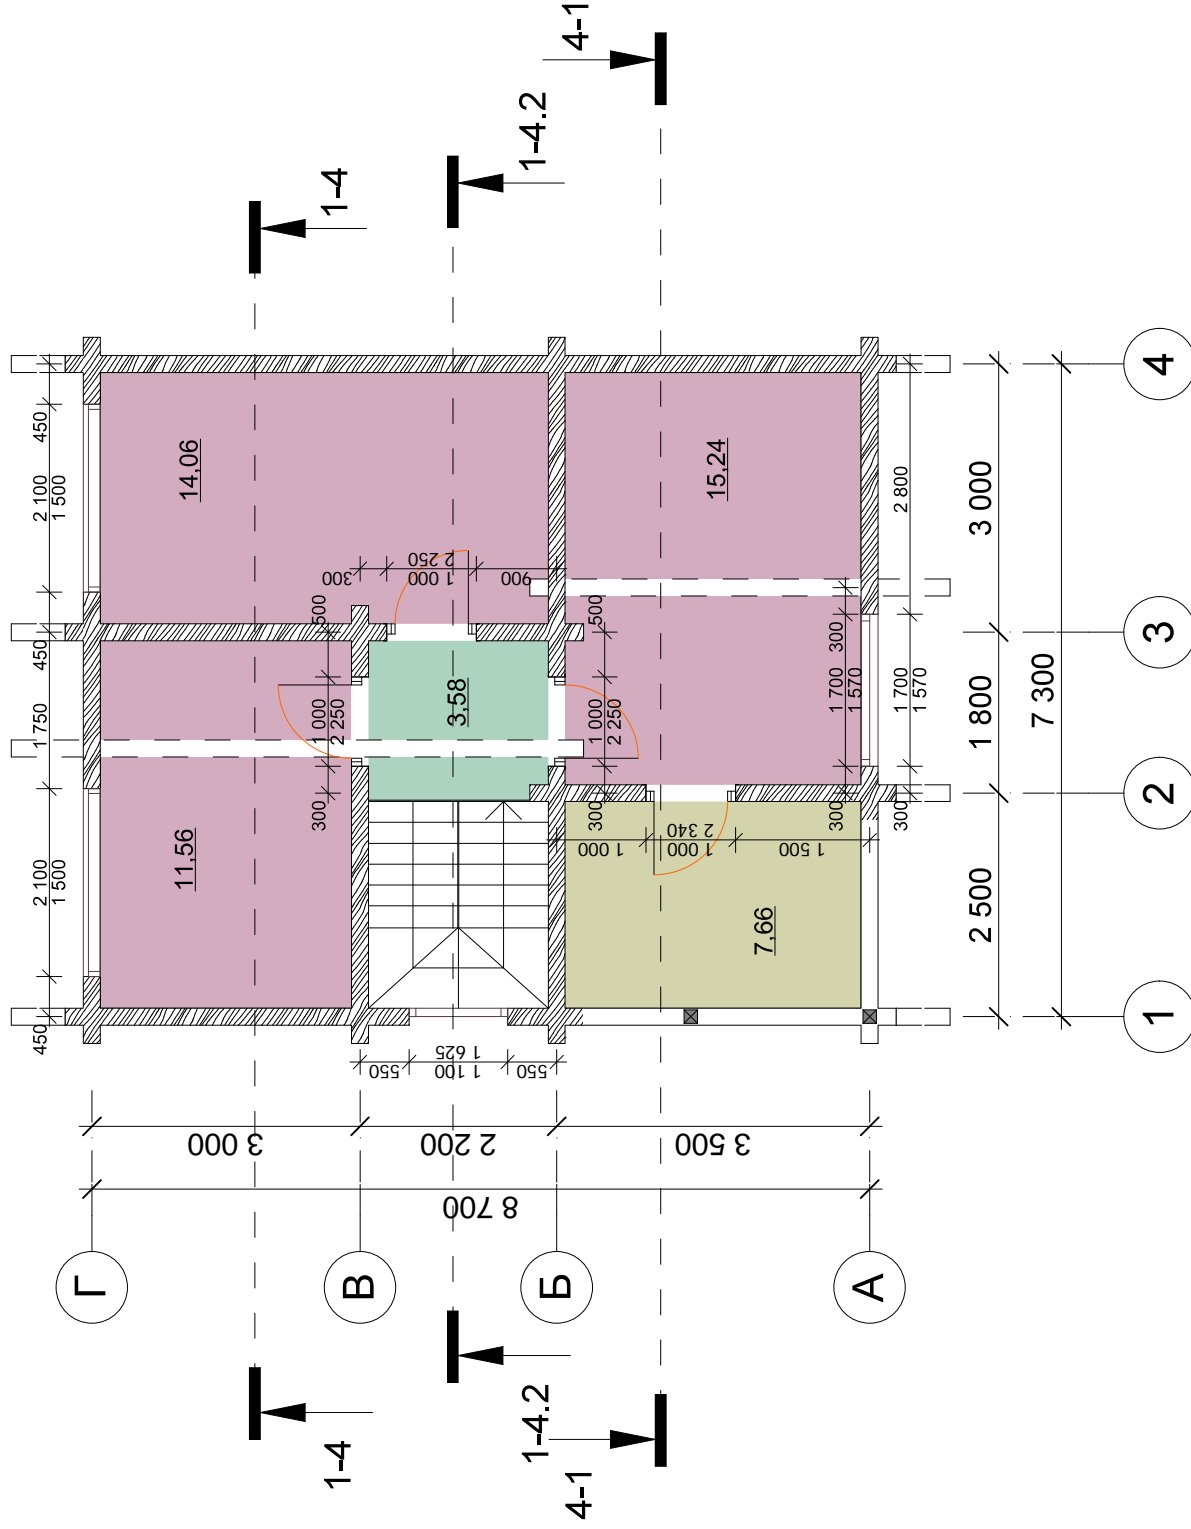

# Фасад 1-4

Богатырев Роман.			
Д-132. Брус 140x188			
Изм.	Копуч.	Лист	Нарок. Подп.
		1	
Дата		Стадия	Лист
			Листов
		Д-132. Брус 140x188	

Изм. № подл.	Подп. и дата	Взам. инв. №	Согласовано

# Фасад Д-А

Богатырев Роман.			
Д-132. Брус 140x188			
Изм.	Копуч.	Лист	Нарок. Подп.
		1	
		Стация	Лист
			Листов
Д-132. Брус 140x188			

Изм. № подл.	Подп. и дата	Взам. инв. №	Согласовано

Копировал

# План 1 этажа

Изм. № подл. Подп. и дата

Взам. инв. №

Согласовано

Богатырев Роман.			
Д-132. Брус 140x188			
Изм.	Копуч.	Лист	Налож.
		Стация	Лист
		1	Листов
Д-132. Брус 140x188			

# План 2 этажа

Богатырев Роман.			
Д-132. Брус 140x188			
Изм.	Колуч.	Лист	Налок. Подп.
		1	
Дата		Стация	Лист
			Листов
		Д-132. Брус 140x188	

Копировал

Изм. № подл.	Подп. и дата	Взам. инв. №	Согласовано