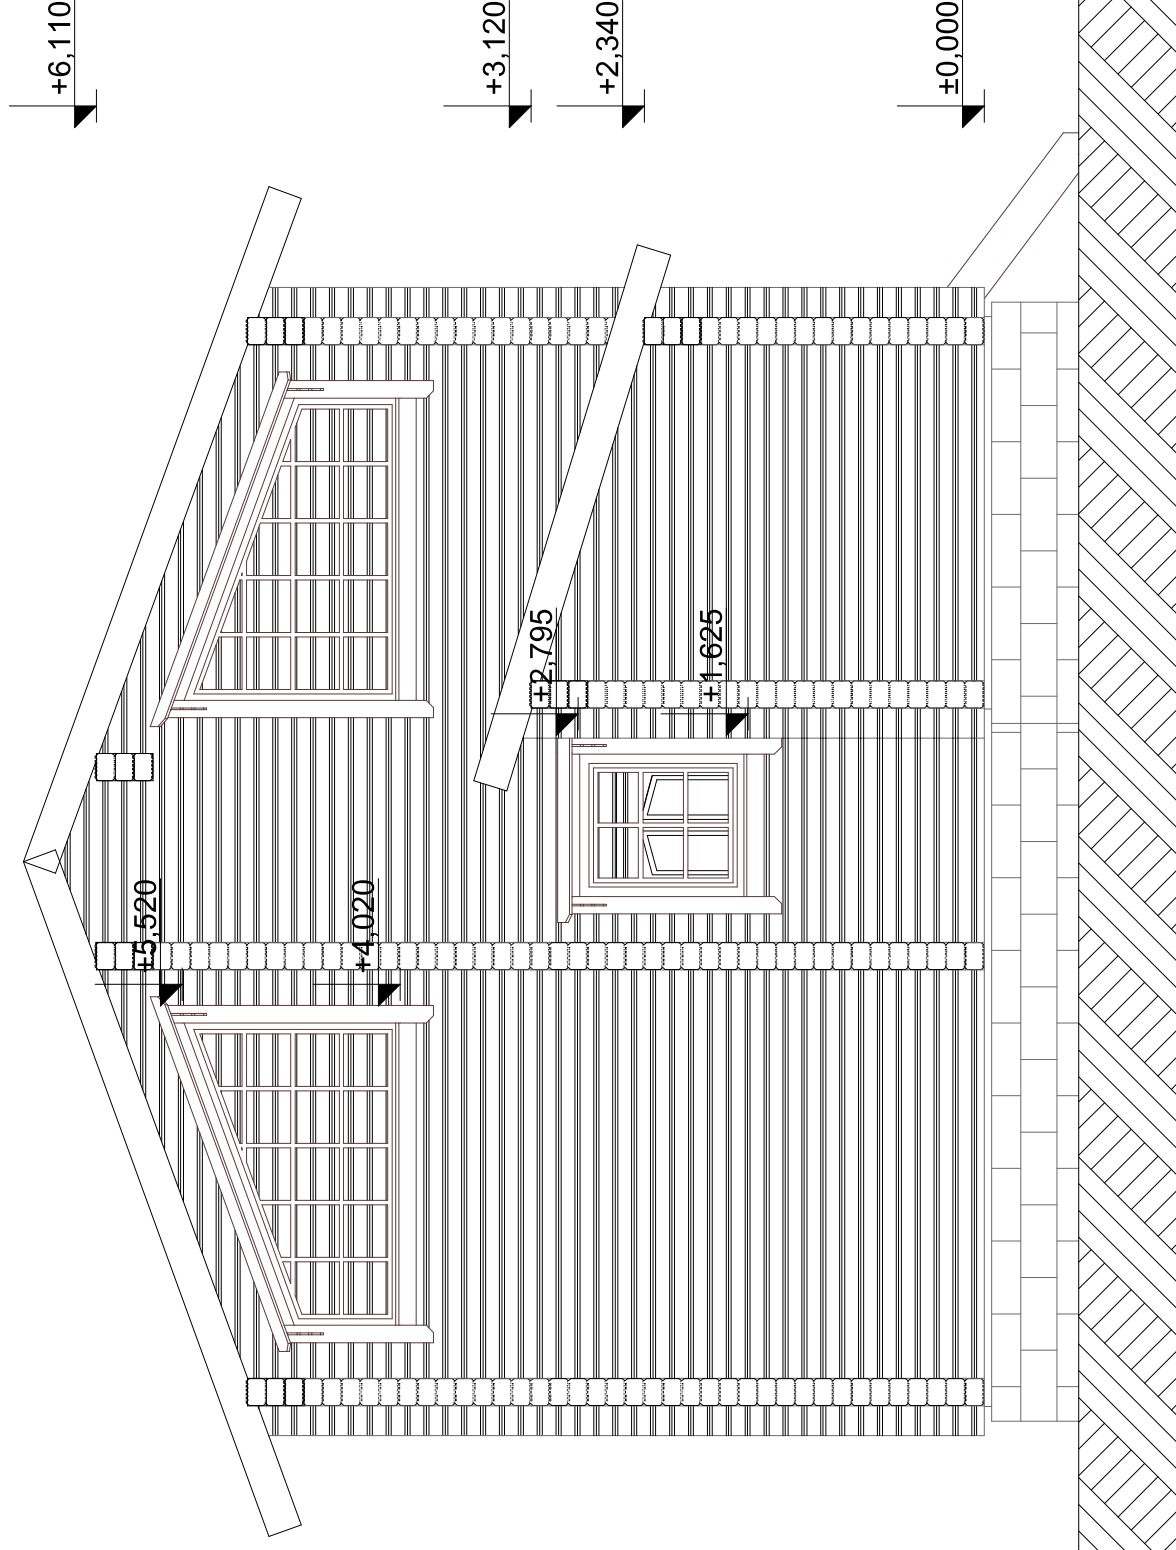

# Фасад 1-4

Богатырев Роман.			
Д-132. Брус 140x188			
Изм.	Копуч.	Лист	Нарок. Подп.
		1	
Дата		Стадия	Лист
			Листов
		Д-132. Брус 140x188	

Изм. № подл.	Подп. и дата	Взам. инв. №	Согласовано

# Фасад А-Д

Изм.		Копуч.		Лист		Нерок.		Подп.		Дата	
Богатырев Роман.										Стация	
Д-132. Брус 140x188										Лист	
1										Листов	
Д-132. Брус 140x188											

Изм. № подл.	Подп. и дата	Взам. инв. №	Согласовано

# Фасад 4-1

Изм. № подл.	Подп. и дата	Взам. инв. №	Согласовано

Богатырев Роман.			
Д-132. Брус 140x188			
Изм.	Копуч.	Лист	Начок. Подп.
		1	
Дата	Стадия	Лист	Листов
Д-132. Брус 140x188			

# Фасад Д-А

Богатырев Роман.			
Д-132. Брус 140x188			
Изм.	Копуч.	Лист	Нарок. Подп.
		1	
		Стация	Лист
			Листов
Д-132. Брус 140x188			

Изм. № подл.	Подп. и дата	Взам. инв. №	Согласовано

Копировал