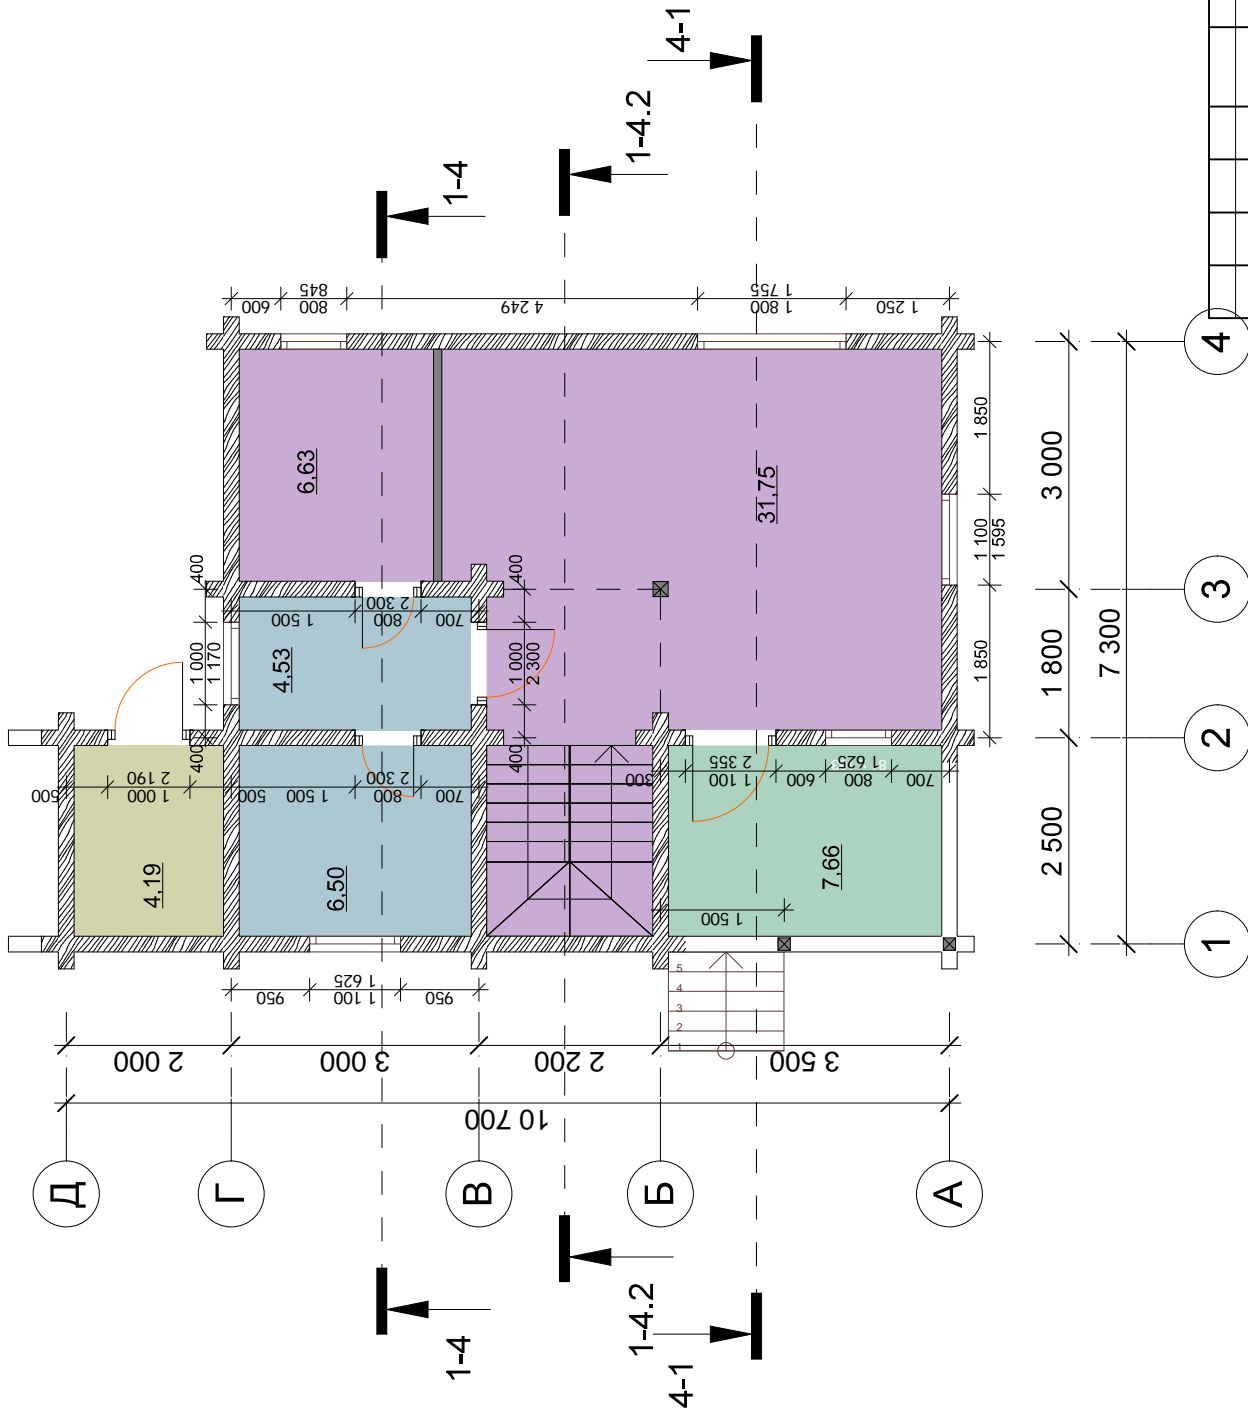

# Фасад 4-1

Изм. № подл.	Подп. и дата	Взам. инв. №	Согласовано

Богатырев Роман.			
Д-132. Брус 140x188			
Изм.	Копуч.	Лист	Начок. Подп.
		1	
Дата	Стадия	Лист	Листов
Д-132. Брус 140x188			

# Фасад Д-А

Богатырев Роман.			
Д-132. Брус 140x188			
Изм.	Копуч.	Лист	Нарок. Подп.
		1	
		Стация	Лист
			Листов
Д-132. Брус 140x188			

Изм. № подл.	Подп. и дата	Взам. инв. №	Согласовано

Копировал

# План 1 этажа

Изм. № подл. Подп. и дата

Взам. инв. №

Согласовано

Богатырев Роман.			
Д-132. Брус 140x188			
Изм.	Копуч.	Лист	Налож.
		Стация	Лист
		1	Листов
Д-132. Брус 140x188			

# План 2 этажа

Богатырев Роман.			
Д-132. Брус 140x188			
Изм.	Колуч.	Лист	Налок. Подп.
		1	
Дата		Стация	Лист
			Листов
		Д-132. Брус 140x188	

Копировал

Изм. № подл.	Подп. и дата	Взам. инв. №	Согласовано