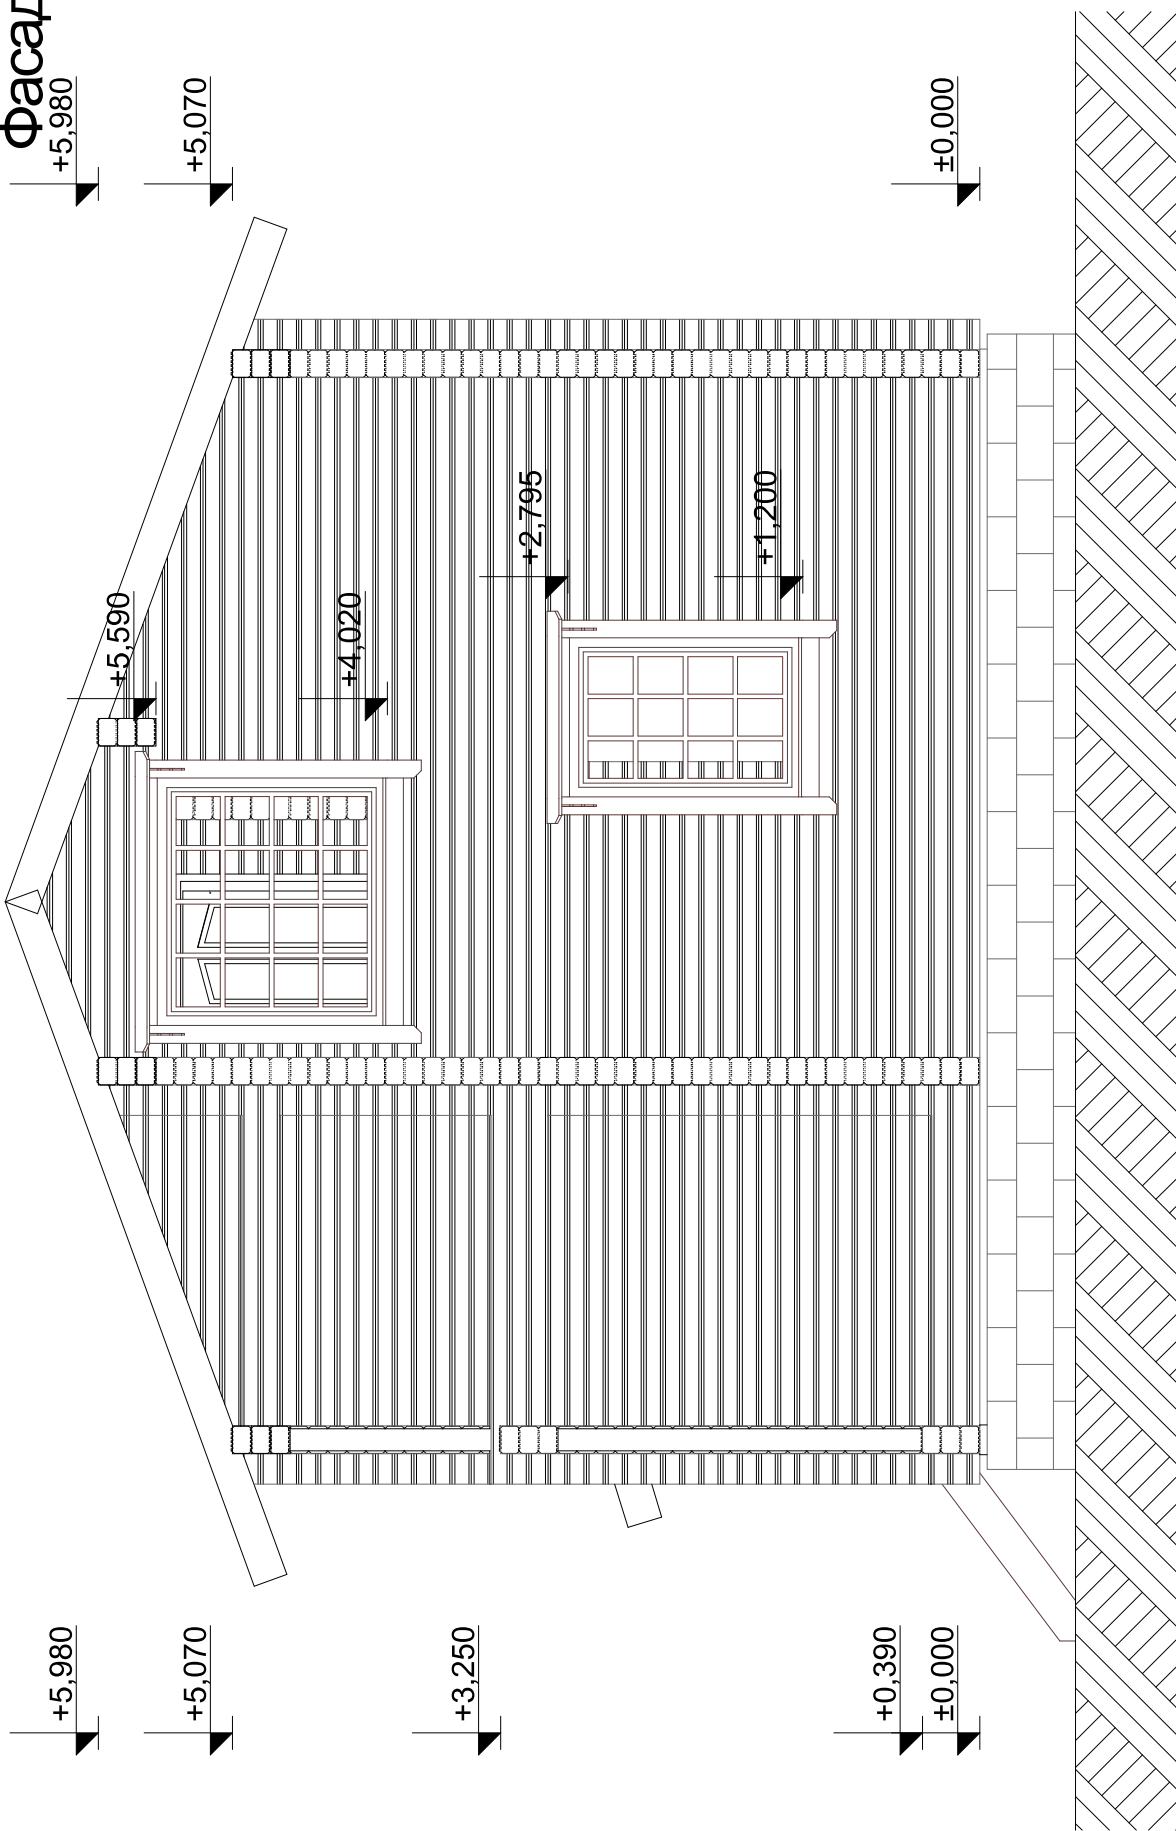

# Фасад 1-4

Богатырев Роман.			
Д-132. Брус 140x188			
Изм.	Копуч.	Лист	Нарок. Подп.
		1	
Дата		Стадия	Лист
			Листов
		Д-132. Брус 140x188	

Изм. № подл.	Подп. и дата	Взам. инв. №	Согласовано

# Фасад А-Д

Изм.		Копуч.		Лист		Нерок.		Подп.		Дата	
Богатырев Роман.										Стация	
Д-132. Брус 140x188										Лист	
1										Листов	
Д-132. Брус 140x188											

Изм. № подл.	Подп. и дата	Взам. инв. №	Согласовано

# Фасад 4-1

Изм. № подл.	Подп. и дата	Взам. инв. №	Согласовано

Богатырев Роман.			
Д-132. Брус 140x188			
Изм.	Копуч.	Лист	Начок. Подп.
		1	
Дата	Стадия	Лист	Листов
Д-132. Брус 140x188			

# Фасад Д-А

Богатырев Роман.			
Д-132. Брус 140x188			
Изм.	Копуч.	Лист	Нарок. Подп.
		1	
		Стация	Лист
			Листов
Д-132. Брус 140x188			

Изм. № подл.	Подп. и дата	Взам. инв. №	Согласовано

Копировал