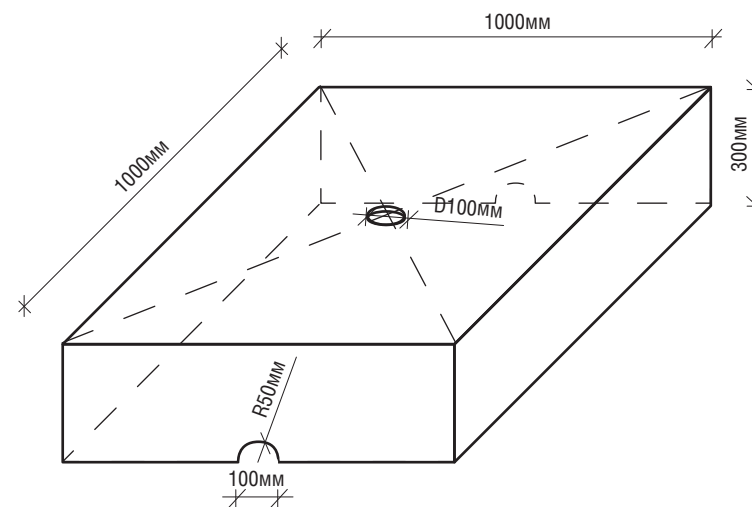

ОПИСАНИЕ ЕЛКИ И ПОДИУМА

НОВОГОДНИЕ ЕЛКИ В ГУМЕ НА КРАСНОЙ ПЛОЩАДИ

Все елки одинаковые.

ГУМ выдаст елки всем участникам проекта заблаговременно.

Игрушки и подиум изготавливает компания-участник.