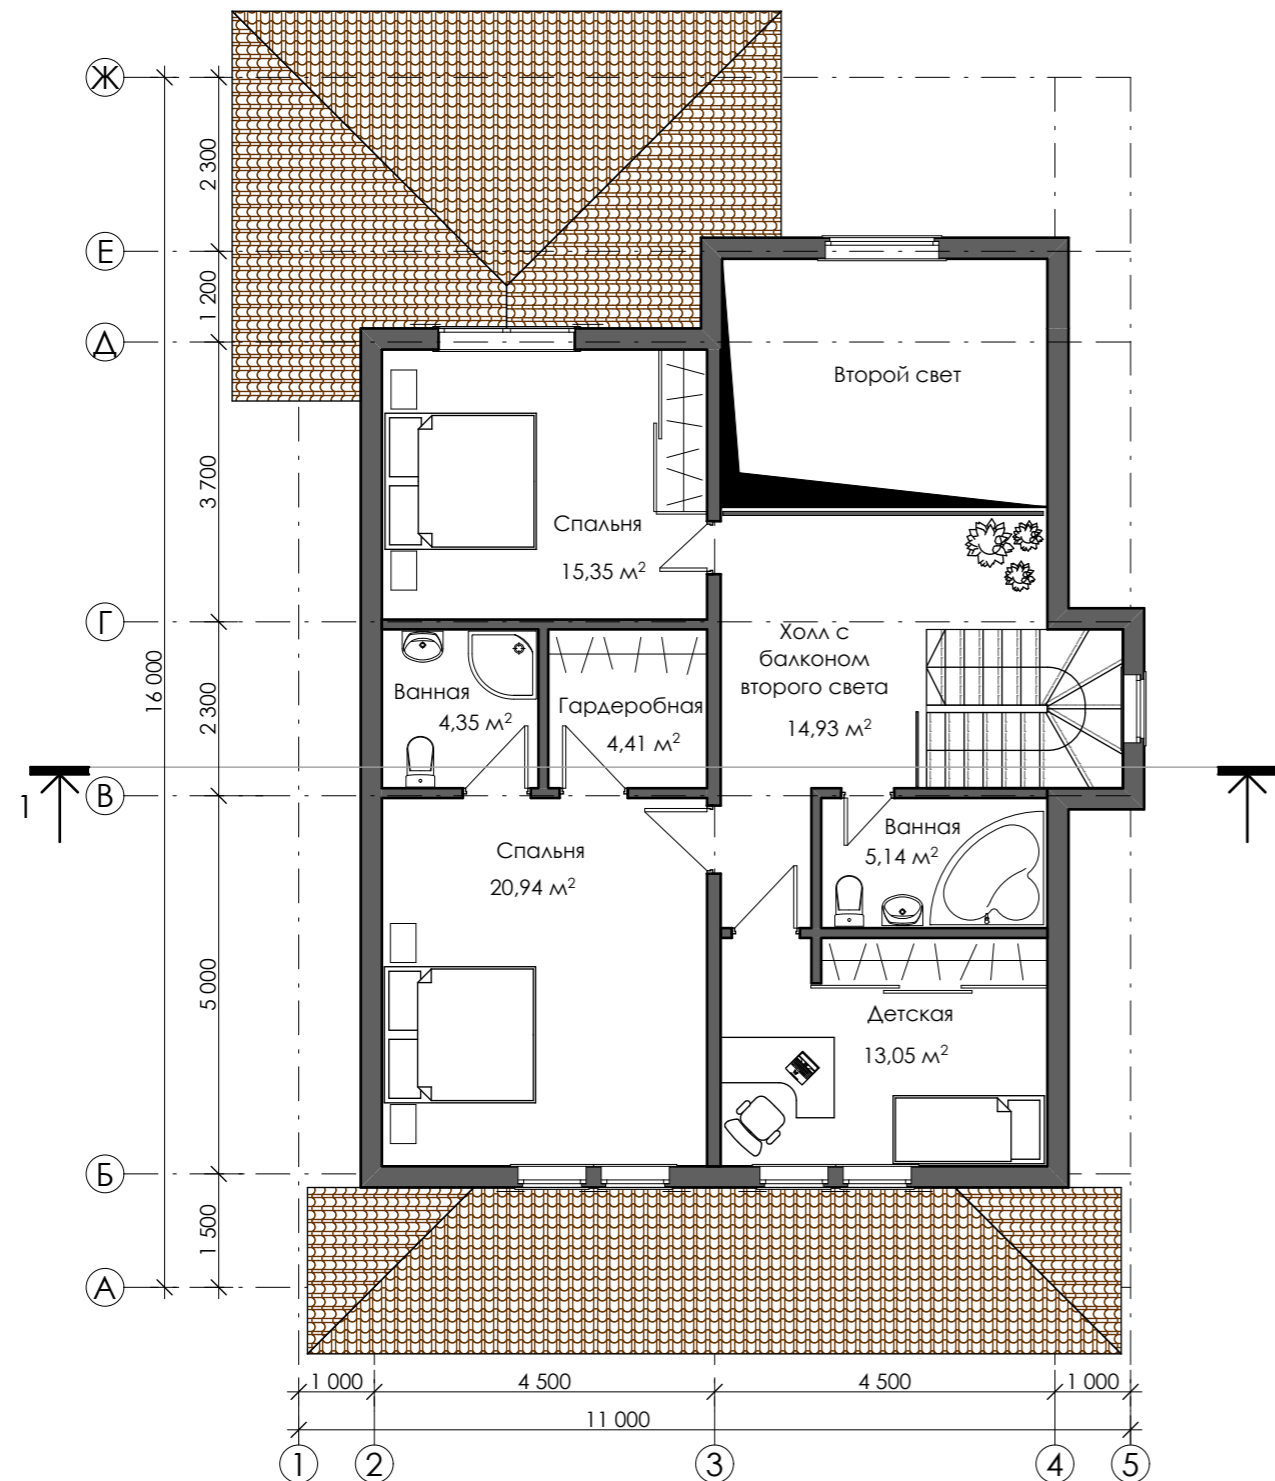

План 2<sup>ого</sup> этажа на отм. +3.150  
с элементами интерьера  
М1:100

Общая площадь 2 <sup>ого</sup> этажа	- 78,17 м <sup>2</sup>
В том числе открытые зоны	-
Жилая площадь 2 <sup>ого</sup> этажа	- 58,10 м <sup>2</sup>
Общая площадь дома	- 207,53 м <sup>2</sup>
Жилая площадь дома	- 82,09 м <sup>2</sup>

Изм.	Кол.уч.	Лист	N-Док.	Подпись	Дата				
Архитектор	Верзунова					Эскизный проект дома "Рейн - 207"	СТАДИЯ	ЛИСТ	ЛИСТОВ
							П	7	14
						План 2ого этажа на отм. +3.150 с элементами интерьера М1:100			