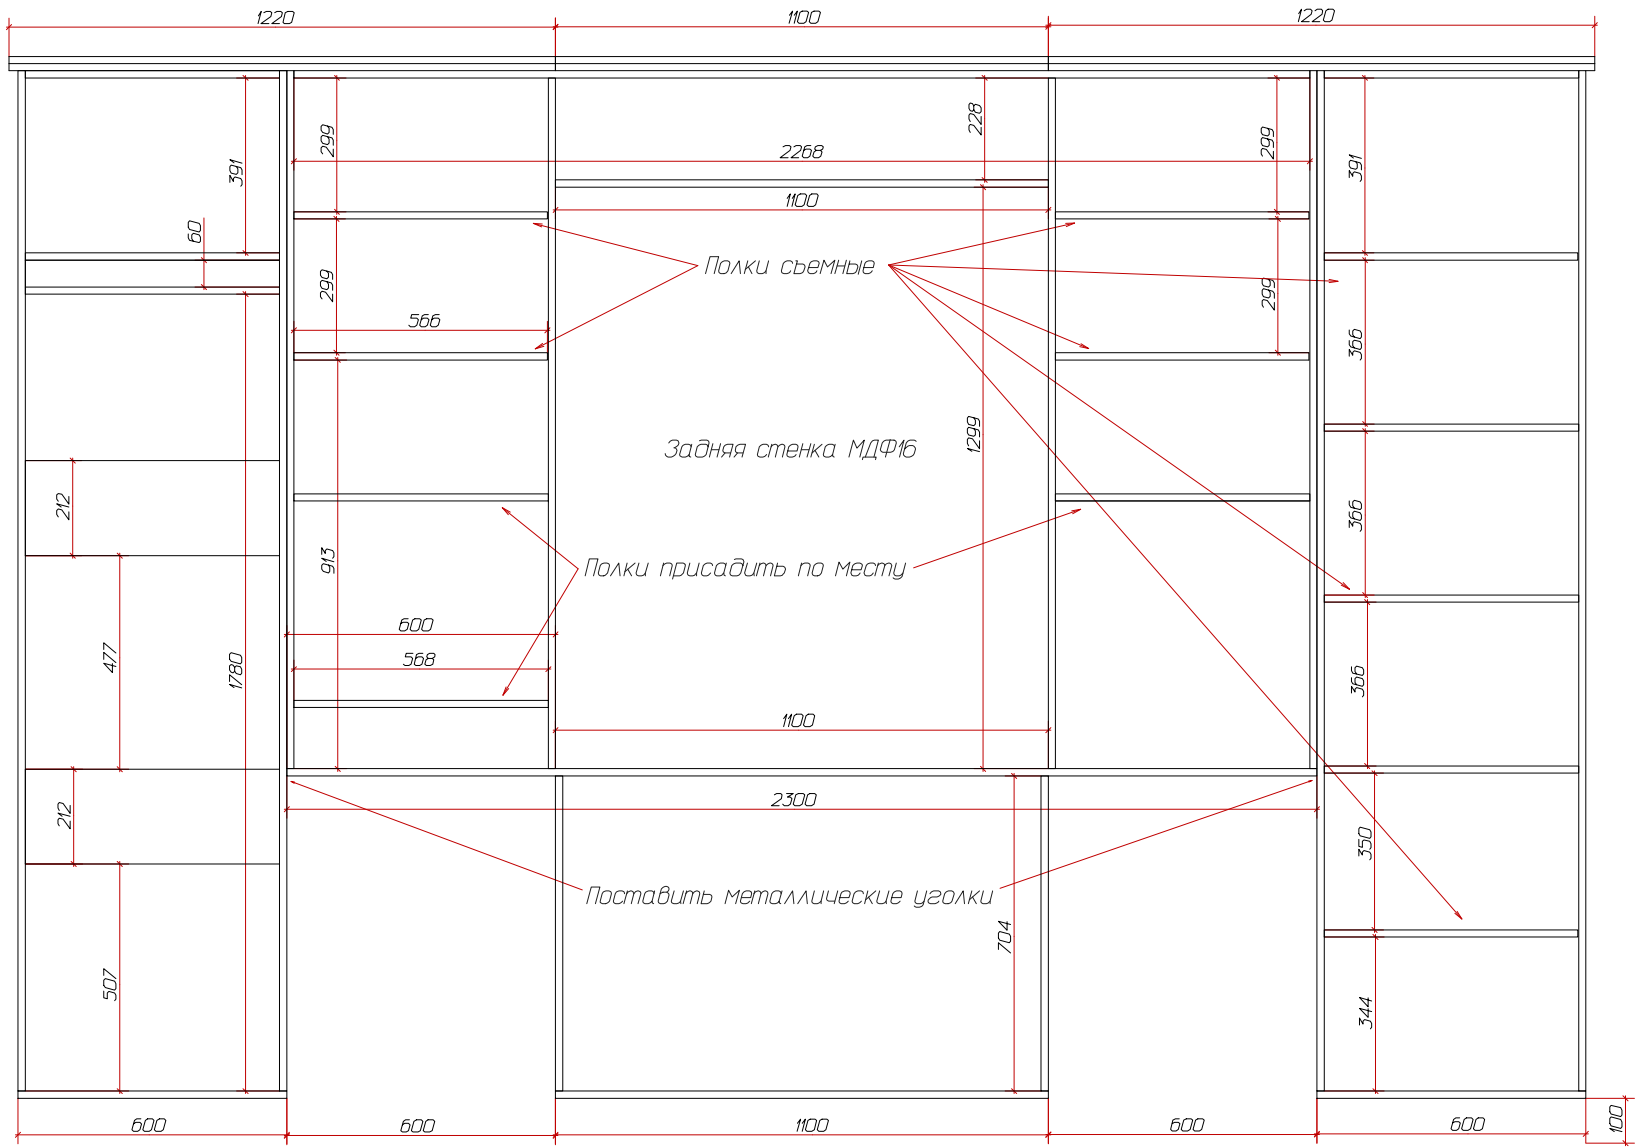

Съёмные полки утопить на 5мм.