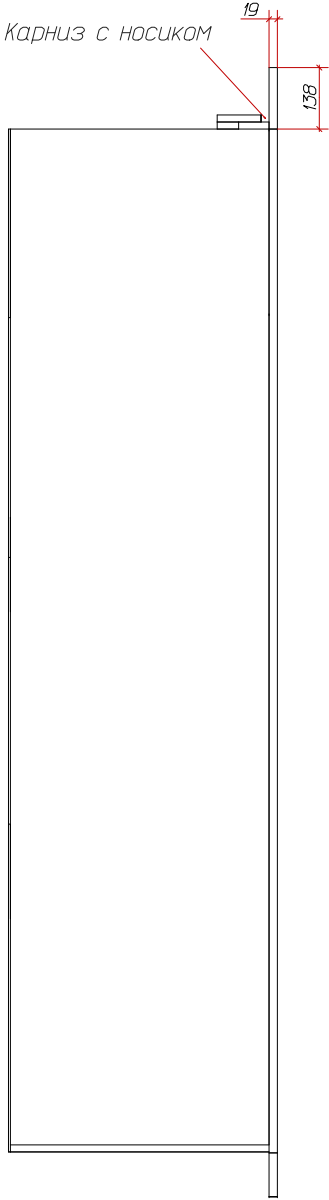

Размеры фасадов