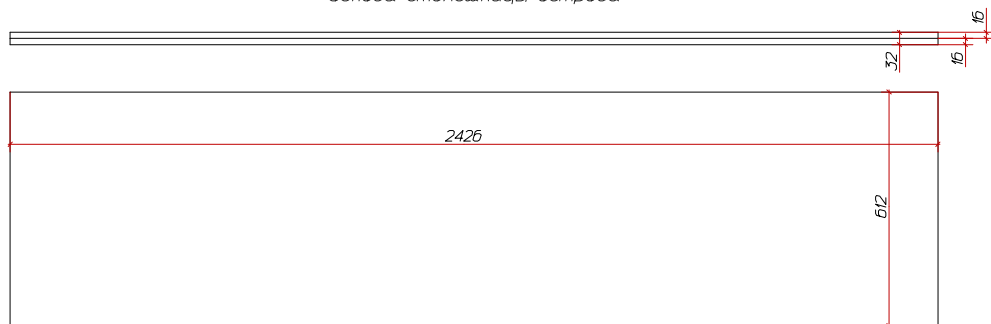

Основа столешницы острова