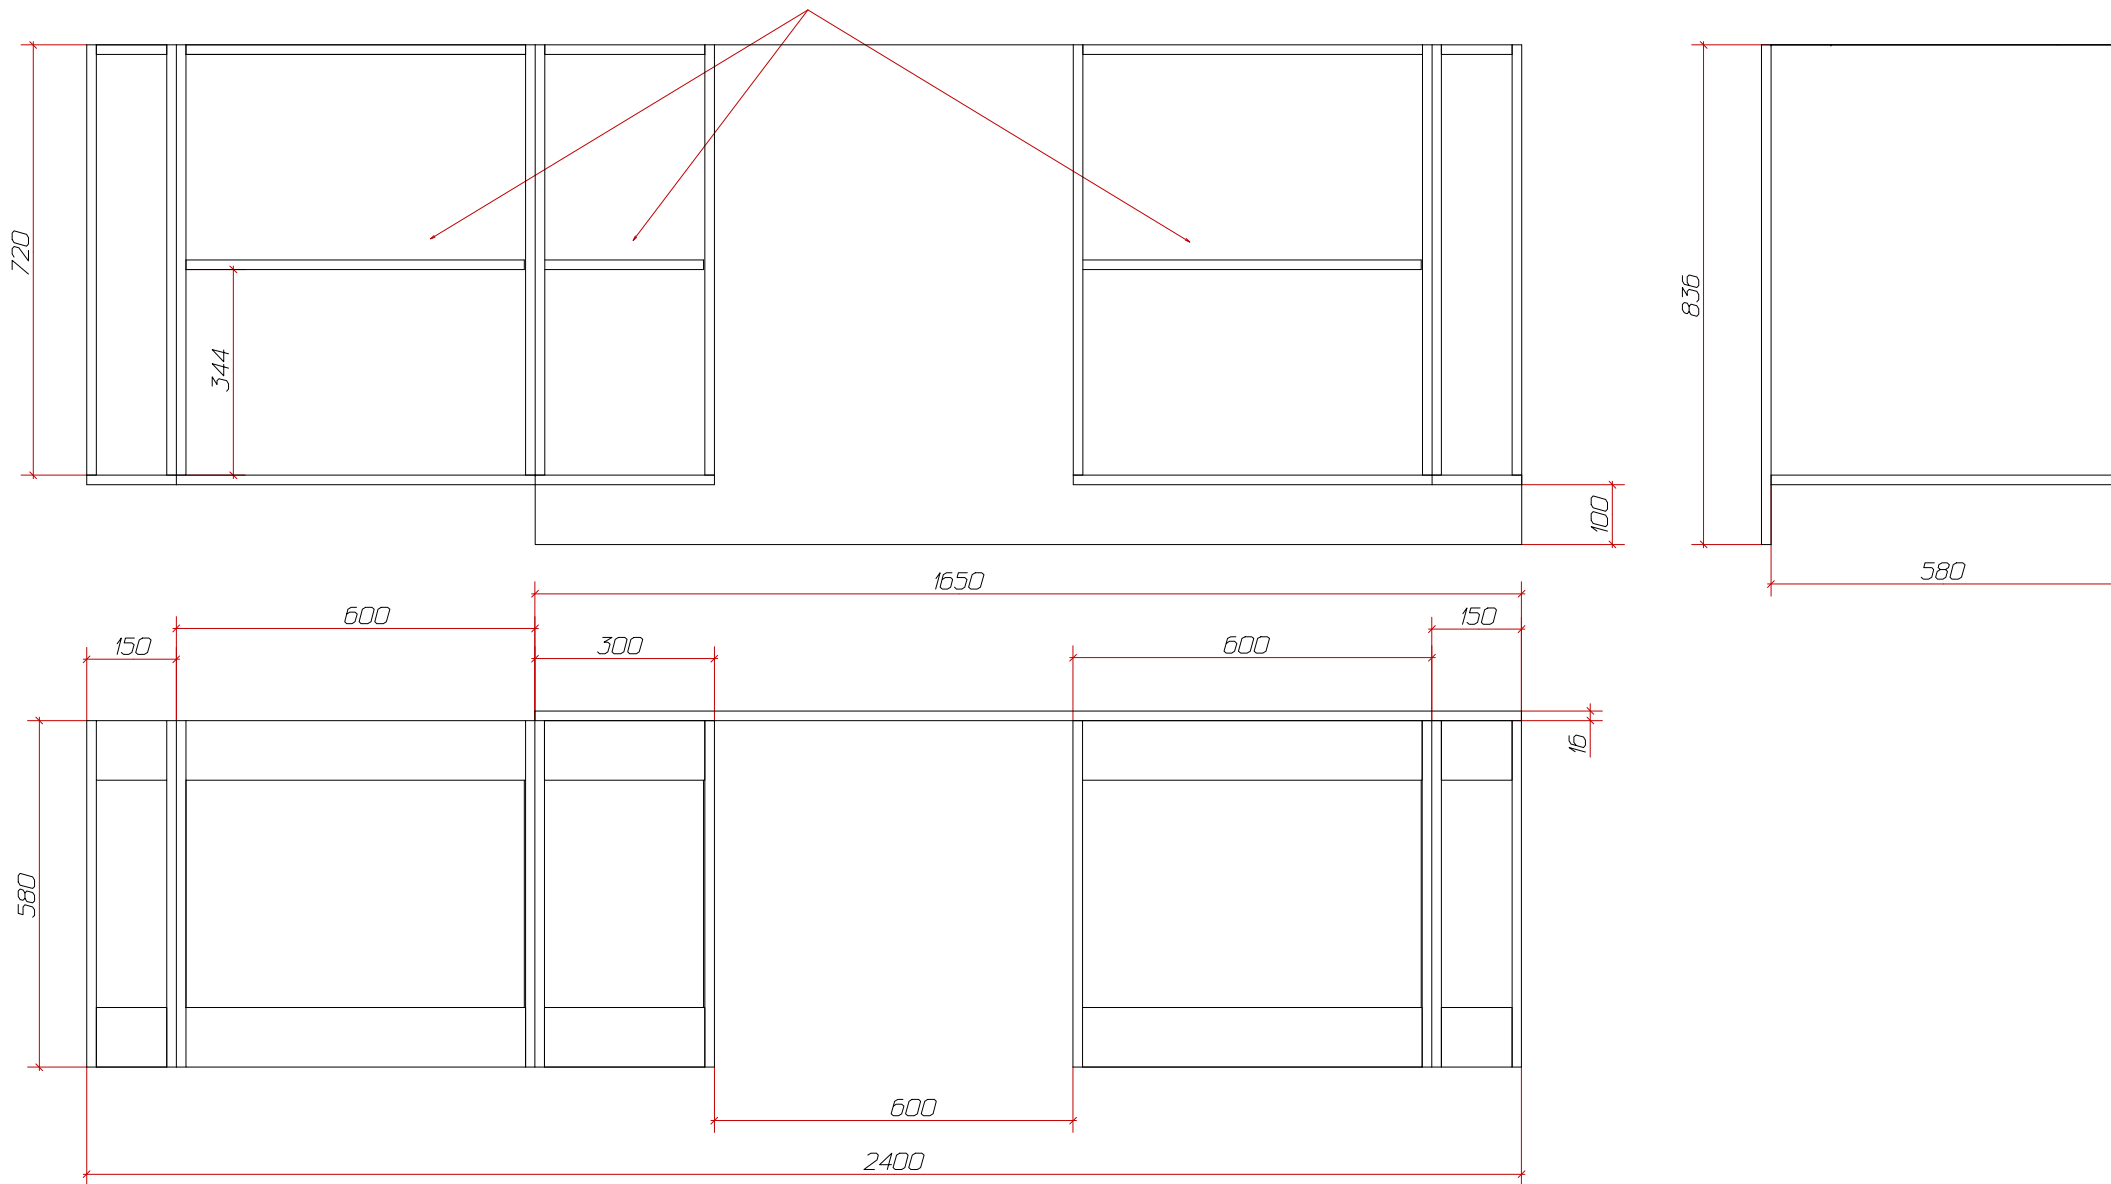

На фасадах профильная ручка
МДФ 19 + эмаль

МДФ 16 + эмаль

ЛДСП

Остров с фасадными панелями

Каркас острова

Задние стенки ЛДСП16

Каркас острова

Полки съемные

Полка стеклянная - 2шт

Обработка кромки

Установка на полкодержатель МДМ арт.1 61140 10 КВ

Стеклянная столешница - 1шт

Материал: стекло закаленное 10мм

Ручка-профиль

КОЛЛЕКЦИЯ Модерн

900451.61.00 5000.0