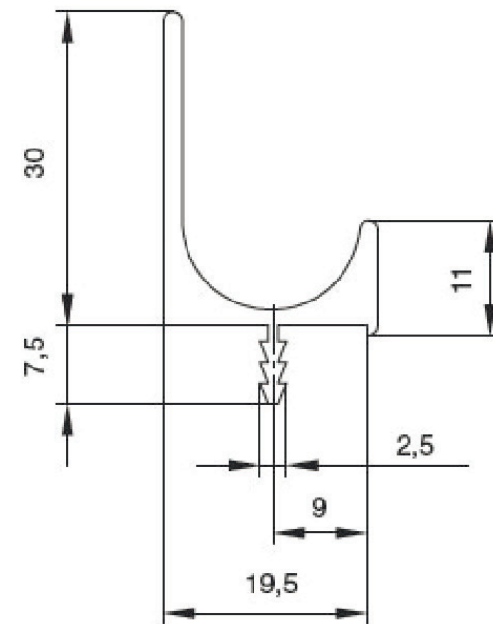

Полка стеклянная - 2шт

Обработка кромки

Установка на полкодержатель МДМ арт.1 61140 10 КВ

Стеклянная столешница - 1шт

Материал: стекло закаленное 10мм

Ручка-профиль

КОЛЛЕКЦИЯ Модерн

900451.61.00 5000.0