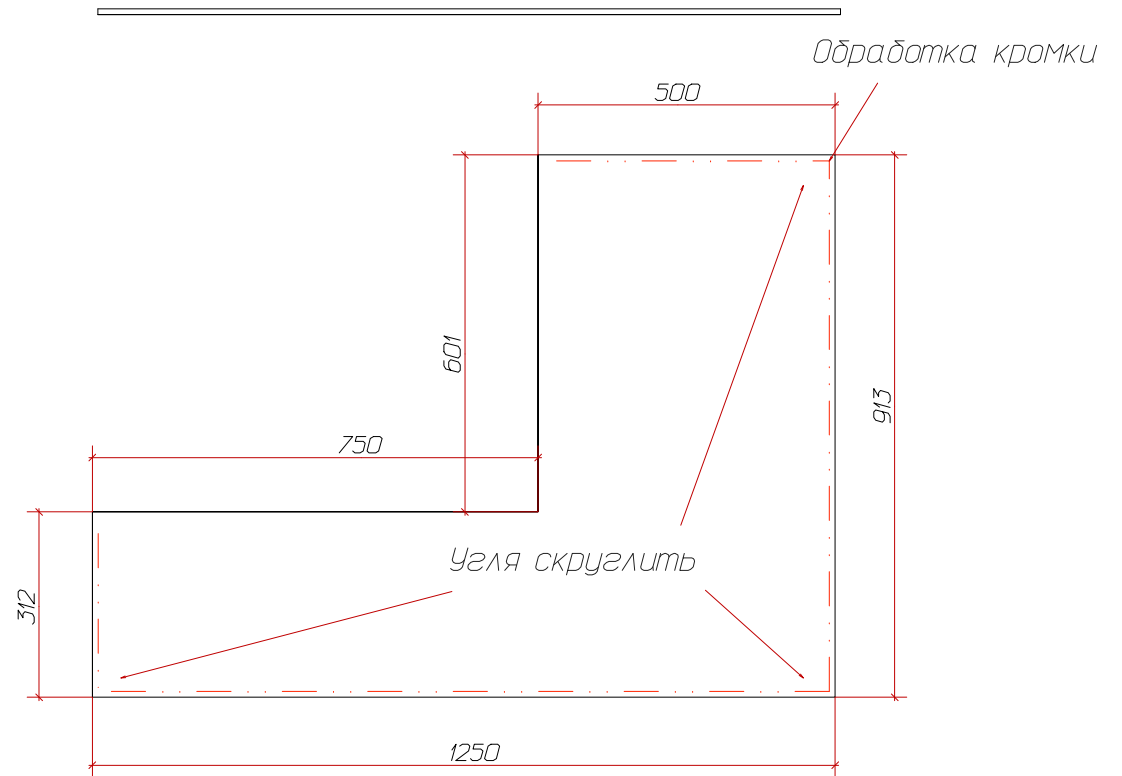

Полка стеклянная - 2шт

Обработка кромки

Установка на полкодержатель МДМ арт.1 61140 10 КВ

Стеклянная столешница - 1шт

Материал: стекло закаленное 10мм

Ручка-профиль

КОЛЛЕКЦИЯ Модерн

900451.61.00 5000.0