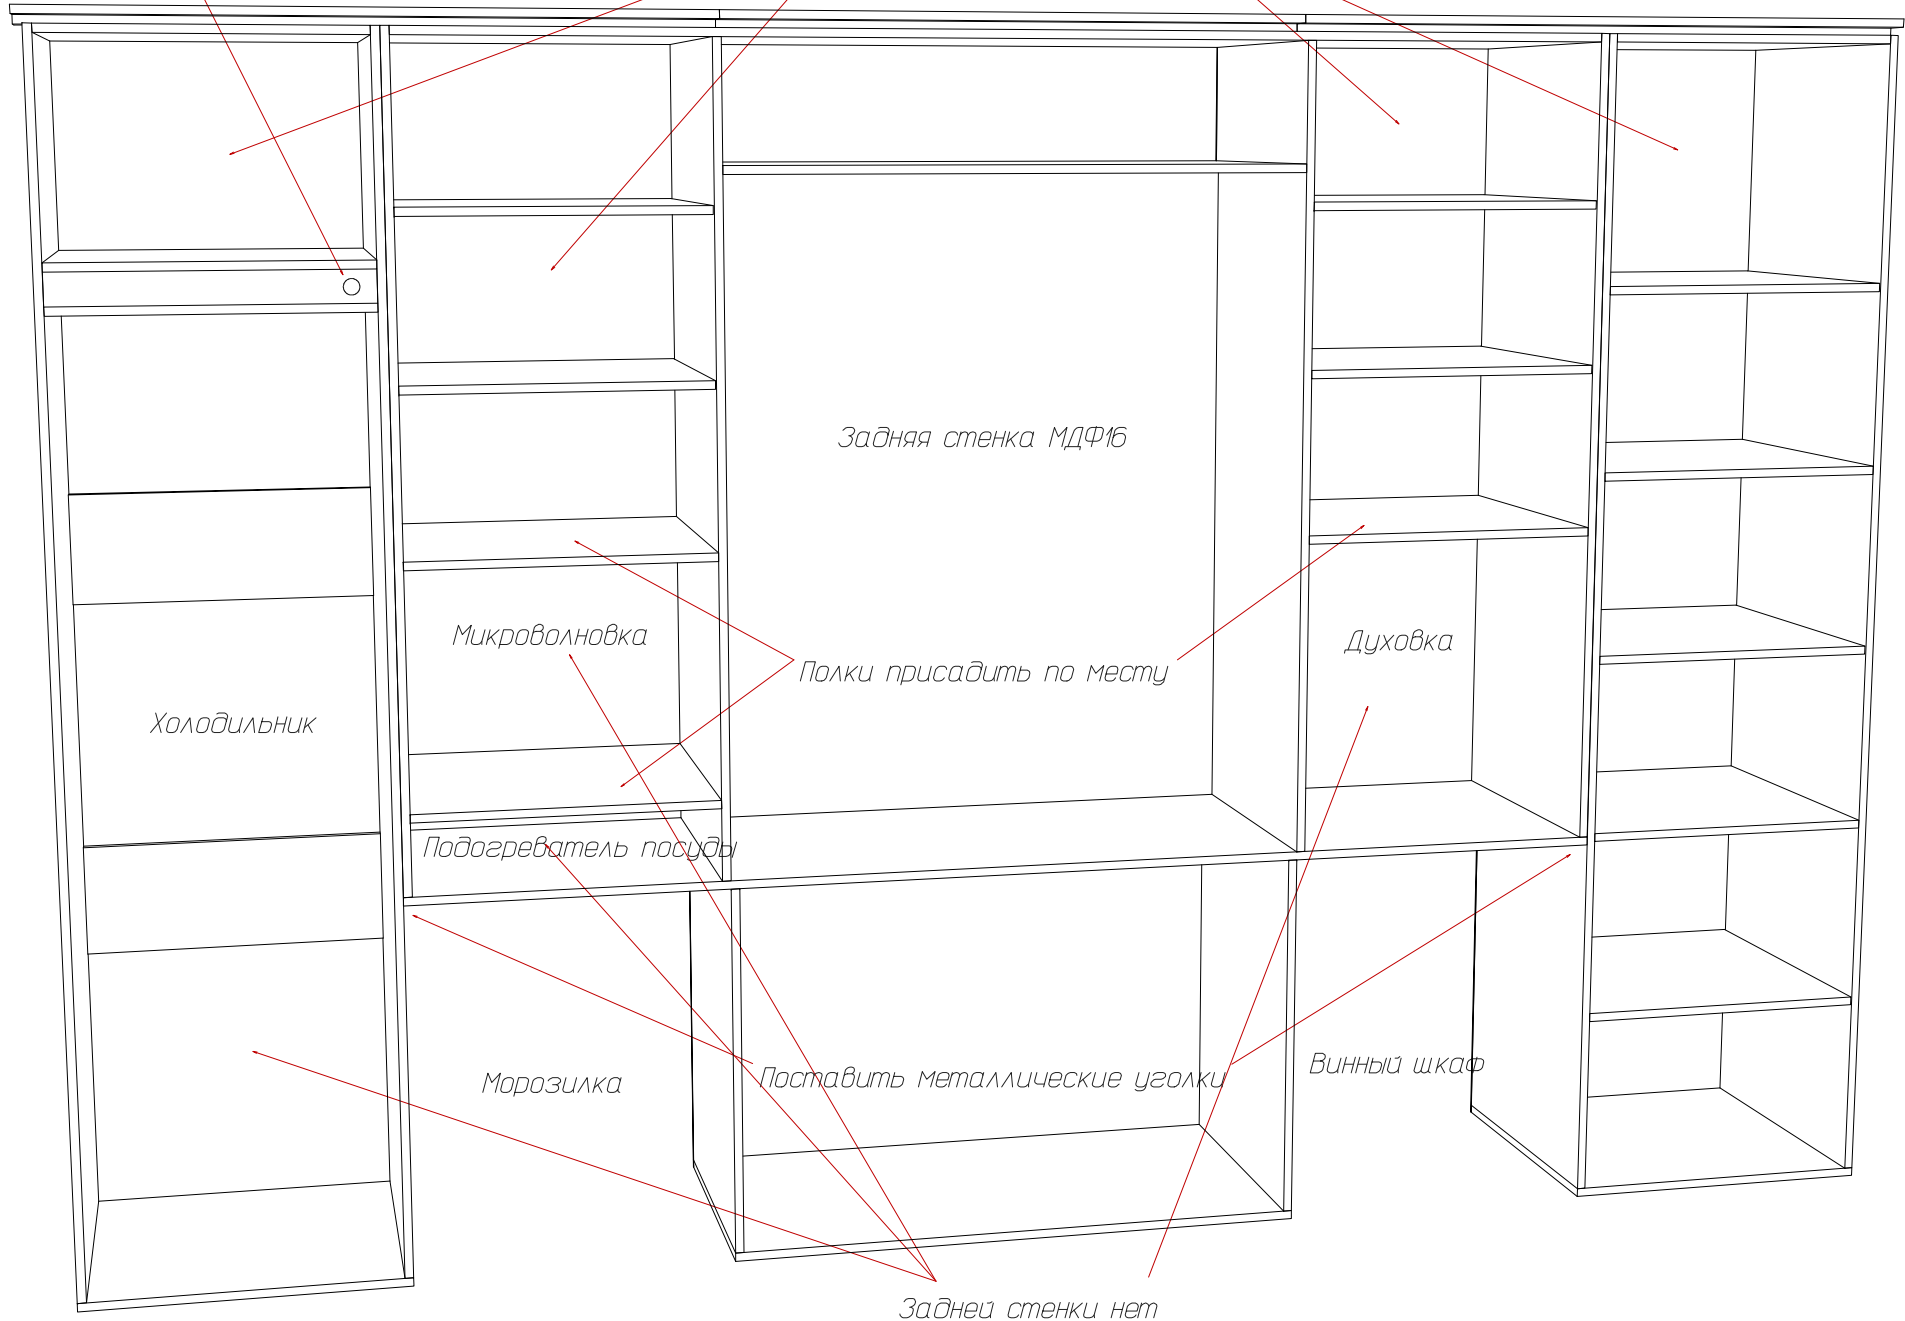

Сюда монтируется открывание холодильника
Блюм Флекс.

Задняя стенка 3-4мм

Съёмные полки утопить на 5мм.

Открывание ТипОН

Панели МДФ16мм с профильным торцом в эмали

Размеры фасадов

Остров с фасадными панелями

На фасадах профильная ручка
МДФ 19 + эмаль

МДФ 16 + эмаль

ЛДСП

Остров с фасадными панелями

Каркас острова

Задние стенки ЛДСП16

Каркас острова

Полки съемные

Основа столешницы кухни

Материал: МДФ/бмм кашированный белый

Основа столешницы острова

Материал: МДФ/бмм кашированный белый

Основа барной стойки

Материал: МДФ/бмм

Панели МДФ 16мм с профильным торцом в эмали

Полка стеклянная - 2шт

Обработка кромки

Установка на полкодержатель МДМ арт.1 61140 10 КВ

Стеклянная столешница - 1шт

Материал: стекло закаленное 10мм

Ручка-профиль

КОЛЛЕКЦИЯ Модерн

900451.61.00 5000.0