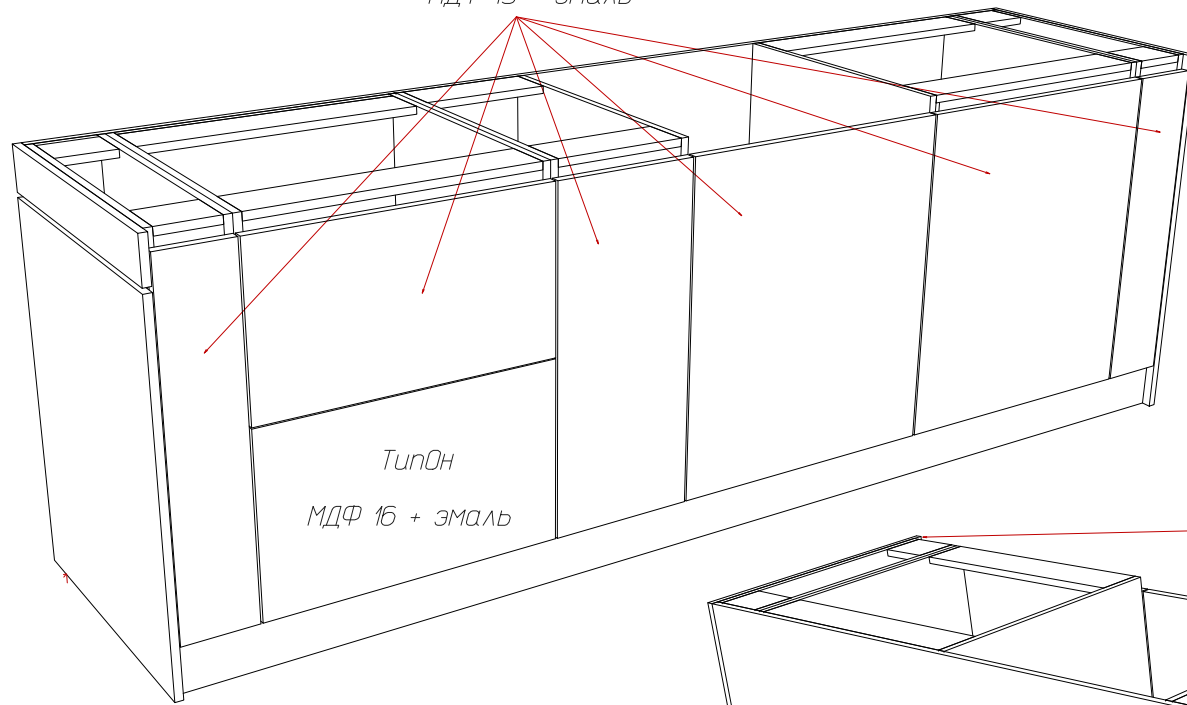

Сюда монтируется открывание холодильника
Блюм Флекс.

Задняя стенка 3-4мм

Съёмные полки утопить на 5мм.

Открывание ТипОН

Панели МДФ16мм с профильным торцом в эмали

Размеры фасадов

Остров с фасадными панелями

На фасадах профильная ручка
МДФ 19 + эмаль

МДФ 16 + эмаль

ЛДСП

Остров с фасадными панелями

Каркас острова

Задние стенки ЛДСП16

Каркас острова

Полки съемные