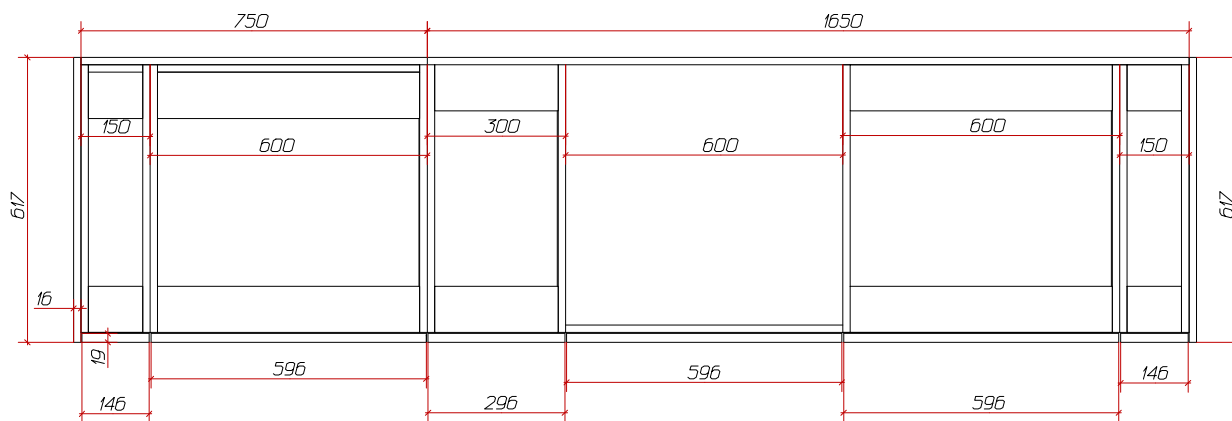

Остров с фасадными панелями