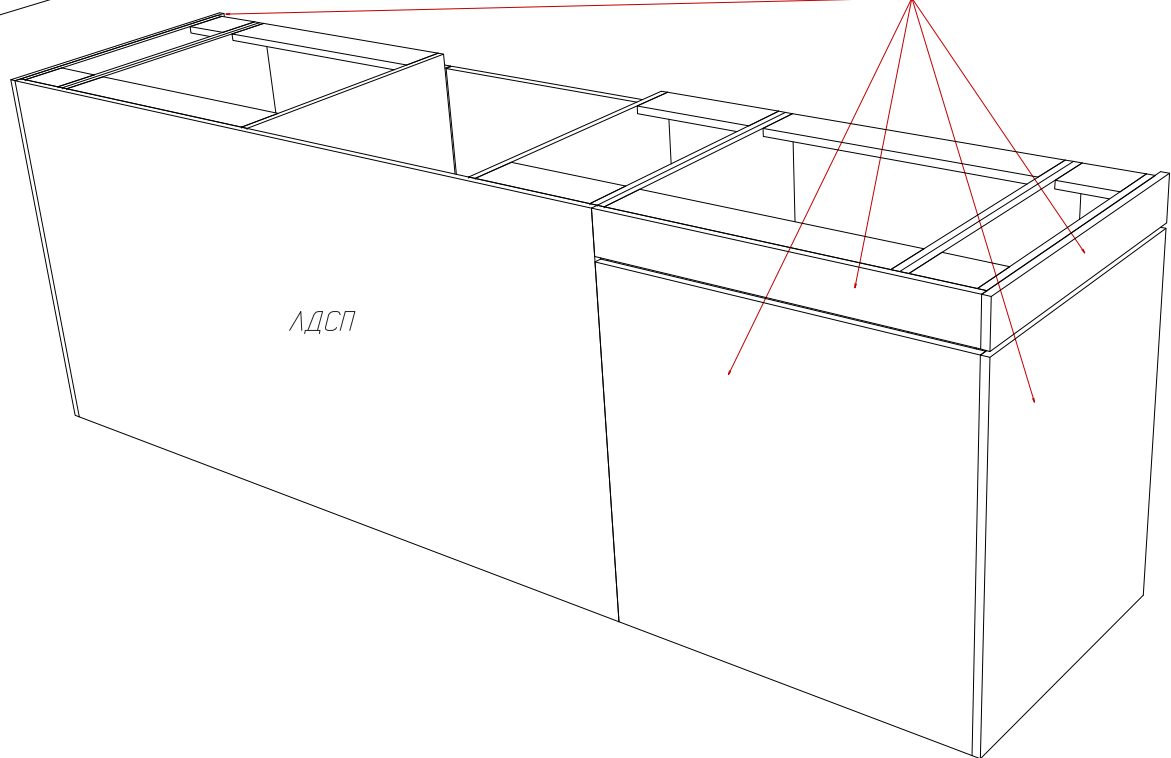

Сюда монтируется открывание холодильника
Блюм Флекс.

Задняя стенка 3-4мм

Съёмные полки утопить на 5мм.

Открывание ТипОН

Панели МДФ16мм с профильным торцом в эмали

Размеры фасадов

Остров с фасадными панелями

На фасадах профильная ручка
МДФ 19 + эмаль

МДФ 16 + эмаль

ЛДСП

Остров с фасадными панелями

Каркас острова

Задние стенки ЛДСП16

Каркас острова

Полки съемные

Полка стеклянная - 2шт

Обработка кромки

Установка на полкодержатель МДМ арт.1 61140 10 КВ

Стеклянная столешница - 1шт

Материал: стекло закаленное 10мм

Ручка-профиль

КОЛЛЕКЦИЯ Модерн

900451.61.00 5000.0