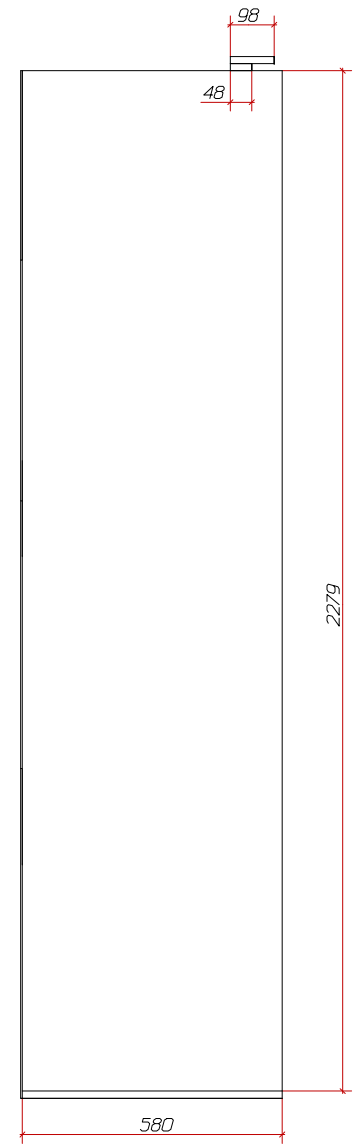

Сюда монтируется открывание холодильника
Блюм Флекс.

Задняя стенка 3-4мм

Съёмные полки утопить на 5мм.

Открывание ТипОН

Панели МДФ16мм с профильным торцом в эмали

Размеры фасадов

Остров с фасадными панелями

Полка стеклянная - 2шт

Обработка кромки

Установка на полкодержатель МДМ арт.1 61140 10 КВ

Стеклянная столешница - 1шт

Материал: стекло закаленное 10мм

Ручка-профиль

КОЛЛЕКЦИЯ Модерн

900451.61.00 5000.0