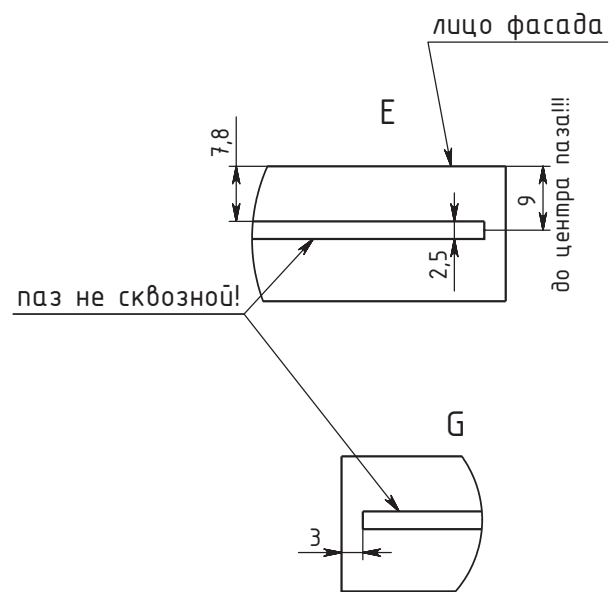

Полка стеклянная - 2шт

Обработка кромки

Установка на полкодержатель МДМ арт.1 61140 10 КВ

Стеклянная столешница - 1шт

Материал: стекло закаленное 10мм

Ручка-профиль

КОЛЛЕКЦИЯ Модерн

900451.61.00 5000.0