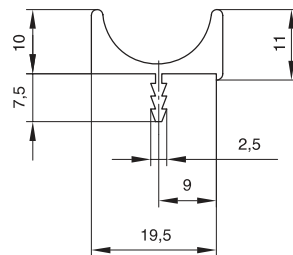

900450.61.00 5000.0