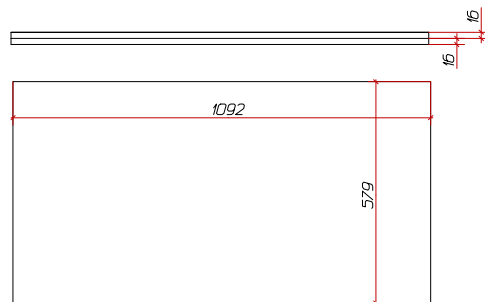

Основа столешницы кухни