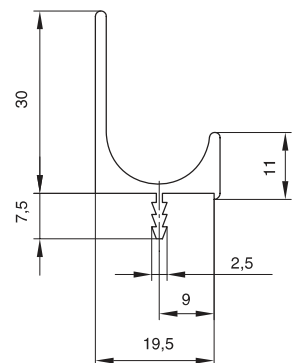

артикул							
900451.61.00 5000.0		5000	19,5		10		алюминий
900451.67.00 5000.0		5000	19,5		10		сталь нержавеющая
900450.61.00 5000.0		5000	19,5		30		алюминий
900450.67.00 5000.0		5000	19,5		30		сталь нержавеющая

MAK MART
components and mechanisms for furniture industries

Москва

тел: +7 (495) 974-62-85,
974-62-86, 974-62-87,
785-11-41, 785-11-45
факс: (495) 974-61-48
e-mail: contact@makmart.ru
www.makmart.ru

Логистический комплекс Мытищи

г.Мытищи, ул. 1-я Новая, стр. 57
тел: (495) 582-20-01, 582-20-27,
582-21-07
e-mail: contact.mititschi@makmart.ru

Санкт-Петербург

тел: +7 (812) 606-68-55, 606-68-56

Екатеринбург

тел: +7 (343) 359-29-90, 359-29-93

Ростов-на-Дону

тел: +7 (863) 278-89-41, 278-89-42

Новосибирск

тел.: +7 (383) 314-79-99, 314-88-58

Казань

тел.: +7 (843) 570-31-48, 570-31-78

Калининград

тел: +7 (4012) 605-407

Армавир: +7 (86137) 217-62, 556-05

Вологда: +7 (8172) 53-82-74

Вологда: +7 (8172) 78-77-76, 78-77-01

Воронеж: +7 (473) 2-610-810, 2-392-392

Иркутск: +7 (3952) 50-33-77, 50-33-88

Иваново: +7 (4932) 35-33-34, 35-33-35

Краснодар: +7 (861) 239-79-04, 239-69-00

Кострома: +7 (4942) 37-01-81, 45-36-11

Красноярск: +7 (391) 272-65-33

Минск: +375 (17) 385-23-92

Нижний Новгород: +7 (831) 272-17-80

275-92-80

Новороссийск: +7 (8617) 269-022

Пятигорск: +7 (87961) 62-777, 61-061

Пермь: +7 (342) 261-04-86, 282-26-49

Рязань: +7 (4912) 38-90-03, 34-80-61

Тула: +7 (4872) 70-06-86, 38-54-94

Тольятти: +7 (8482) 95-33-59, 79-62-68,

Хабаровск: +7 (4212) 454-604, 941-284

Уфа: +7 (347) 298-43-47

Череповец: +7 (8202) 28-93-63

28-13-53

Ярославль: +7 (4852) 45-93-83

20-82-08

онлайн-каталог
www.katalog.makmart.ru