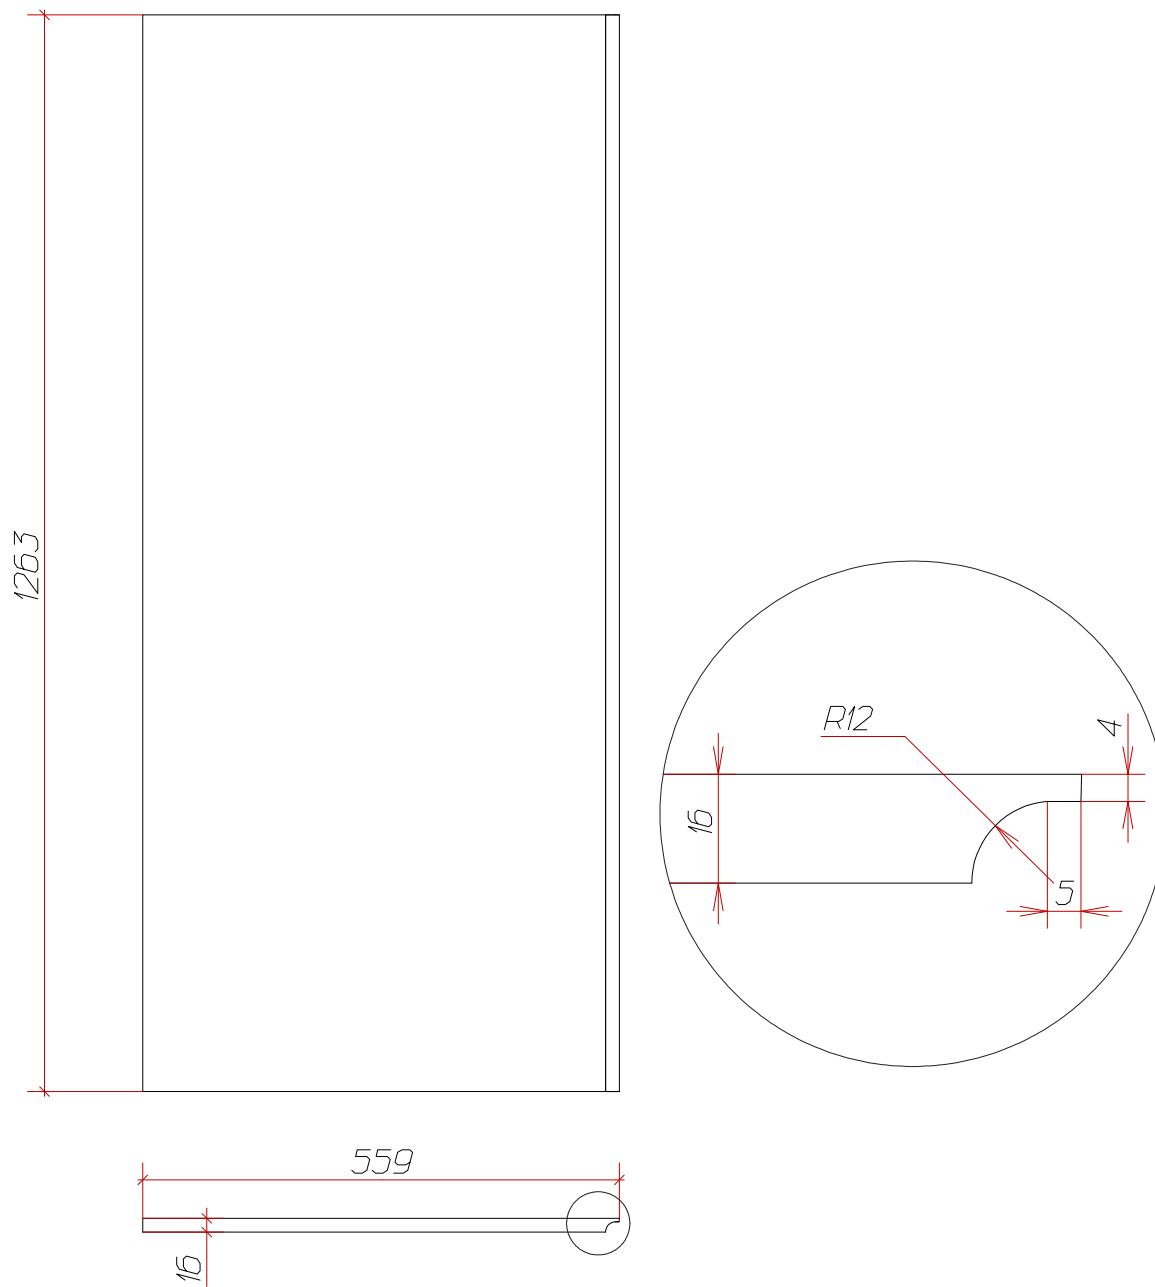

Полка стеклянная - 2шт

Обработка кромки

Установка на полкодержатель МДМ арт.1 61140 10 КВ

Стеклянная столешница - 1шт

Материал: стекло закаленное 10мм

Ручка-профиль

КОЛЛЕКЦИЯ Модерн

900451.61.00 5000.0