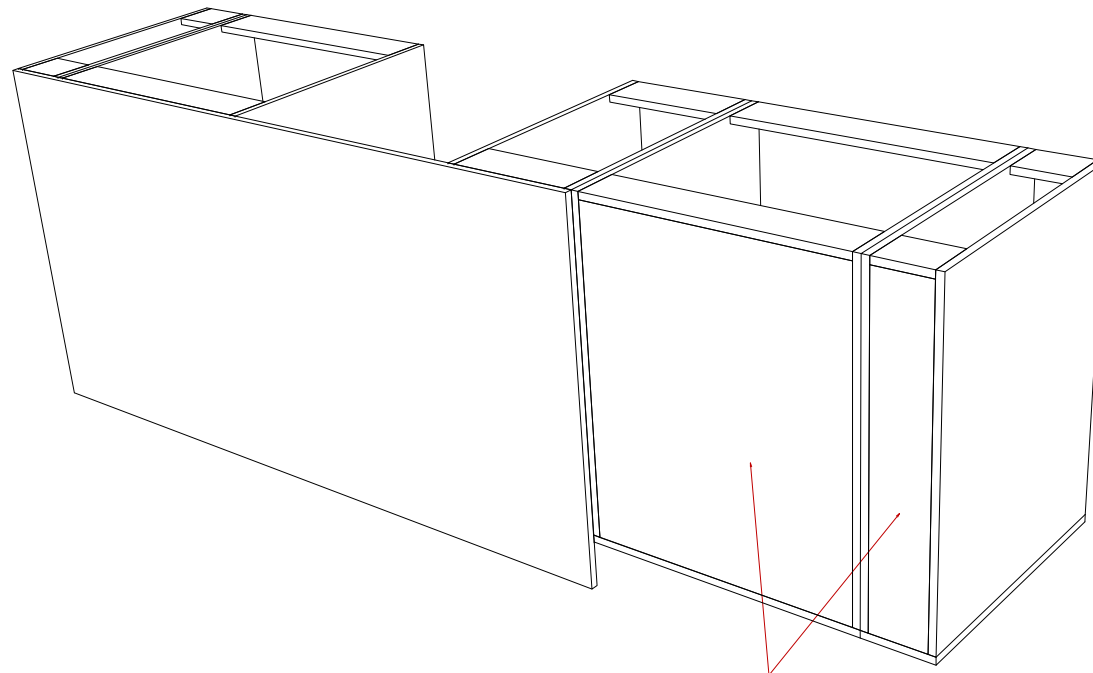

На фасадах профильная ручка
МДФ 19 + эмаль

МДФ 16 + эмаль

ЛДСП

Остров с фасадными панелями

Каркас острова

Задние стенки ЛДСП16

Каркас острова

Полки съемные

Полка стеклянная - 2шт

Обработка кромки

Установка на полкодержатель МДМ арт.1 61140 10 КВ

Стеклянная столешница - 1шт

Материал: стекло закаленное 10мм

Ручка-профиль

КОЛЛЕКЦИЯ Модерн

900451.61.00 5000.0