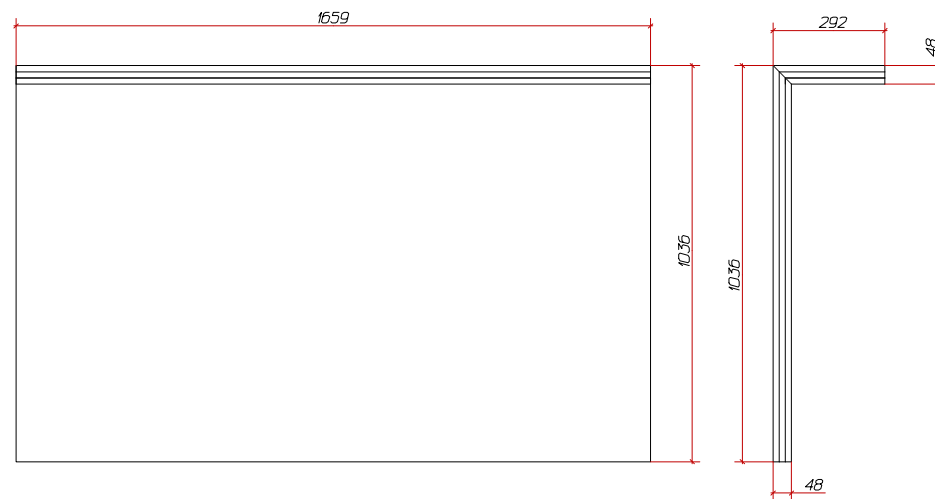

Основа барной стойки