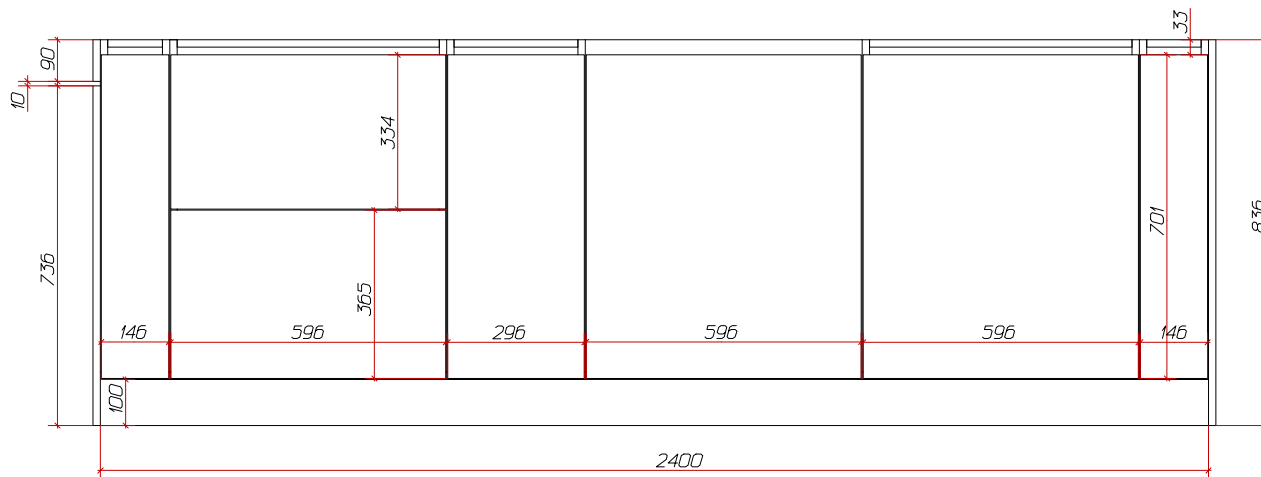

Остров с фасадными панелями