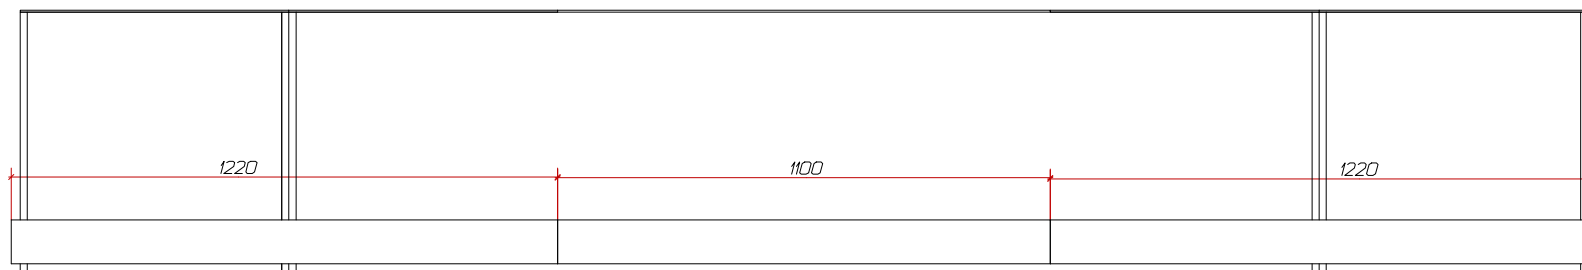

Сюда монтируется открывание холодильника
Блюм Флекс.

Задняя стенка 3-4мм

Съёмные полки утопить на 5мм.

Открывание ТипОН

Панели МДФ16мм с профильным торцом в эмали

Размеры фасадов

Остров с фасадными панелями