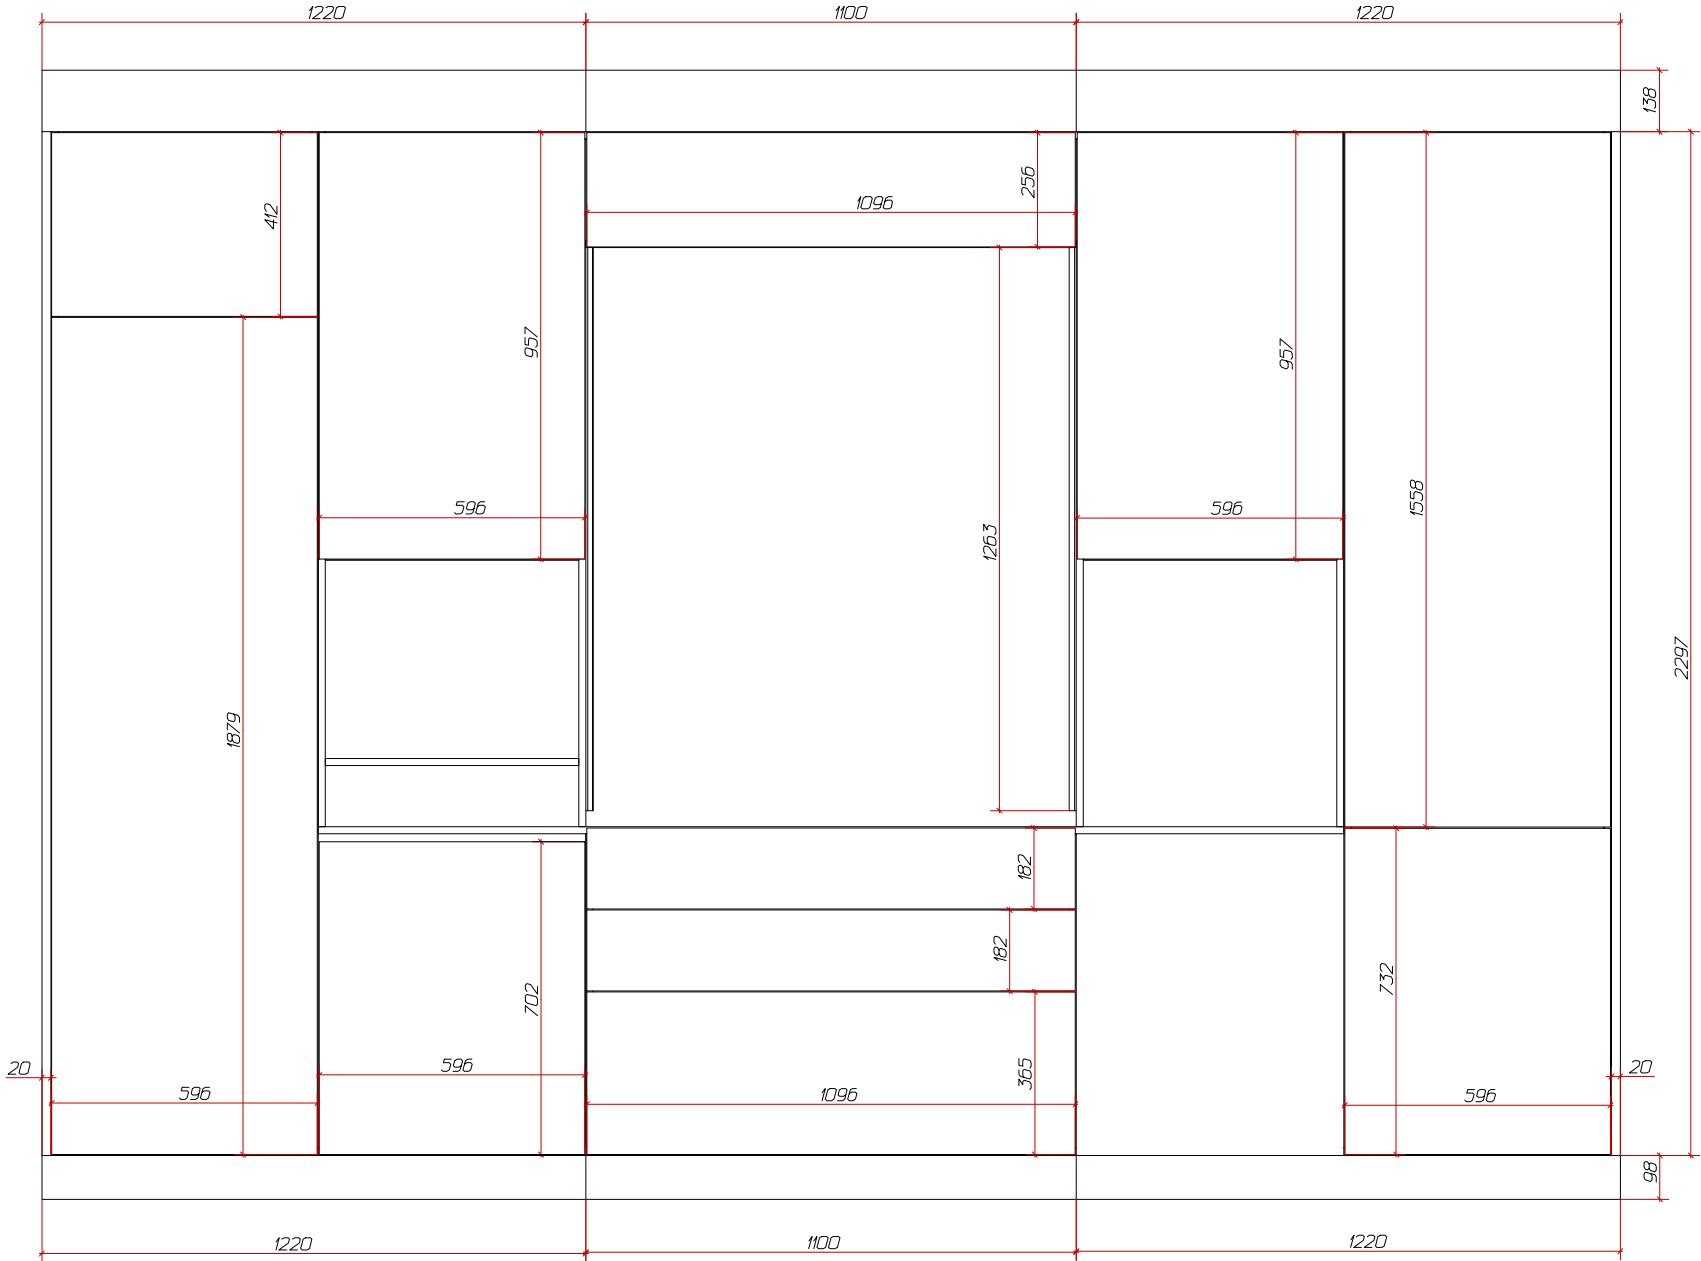

Размеры фасадов