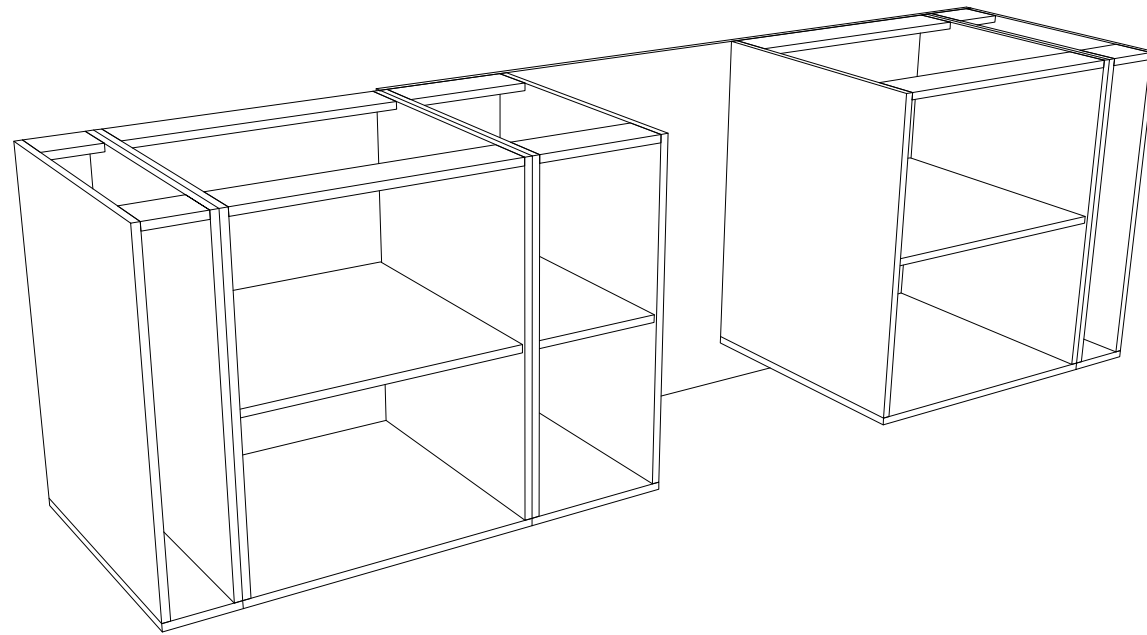

На фасадах профильная ручка
МДФ 19 + эмаль

МДФ 16 + эмаль

ЛДСП

Остров с фасадными панелями

Каркас острова

Задние стенки ЛДСП16

Каркас острова

Полки съемные

Основа столешницы кухни

Материал: МДФ/бмм кашированный белый

Основа столешницы острова

Материал: МДФ/бмм кашированный белый

Основа барной стойки

Материал: МДФ/бмм

Панели МДФ 16мм с профильным торцом в эмали

Полка стеклянная - 2шт

Обработка кромки

Установка на полкодержатель МДМ арт.1 61140 10 КВ

Стеклянная столешница - 1шт

Материал: стекло закаленное 10мм

Ручка-профиль

КОЛЛЕКЦИЯ Модерн

900451.61.00 5000.0