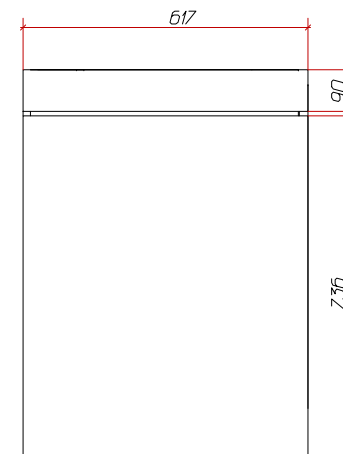

Остров с фасадными панелями