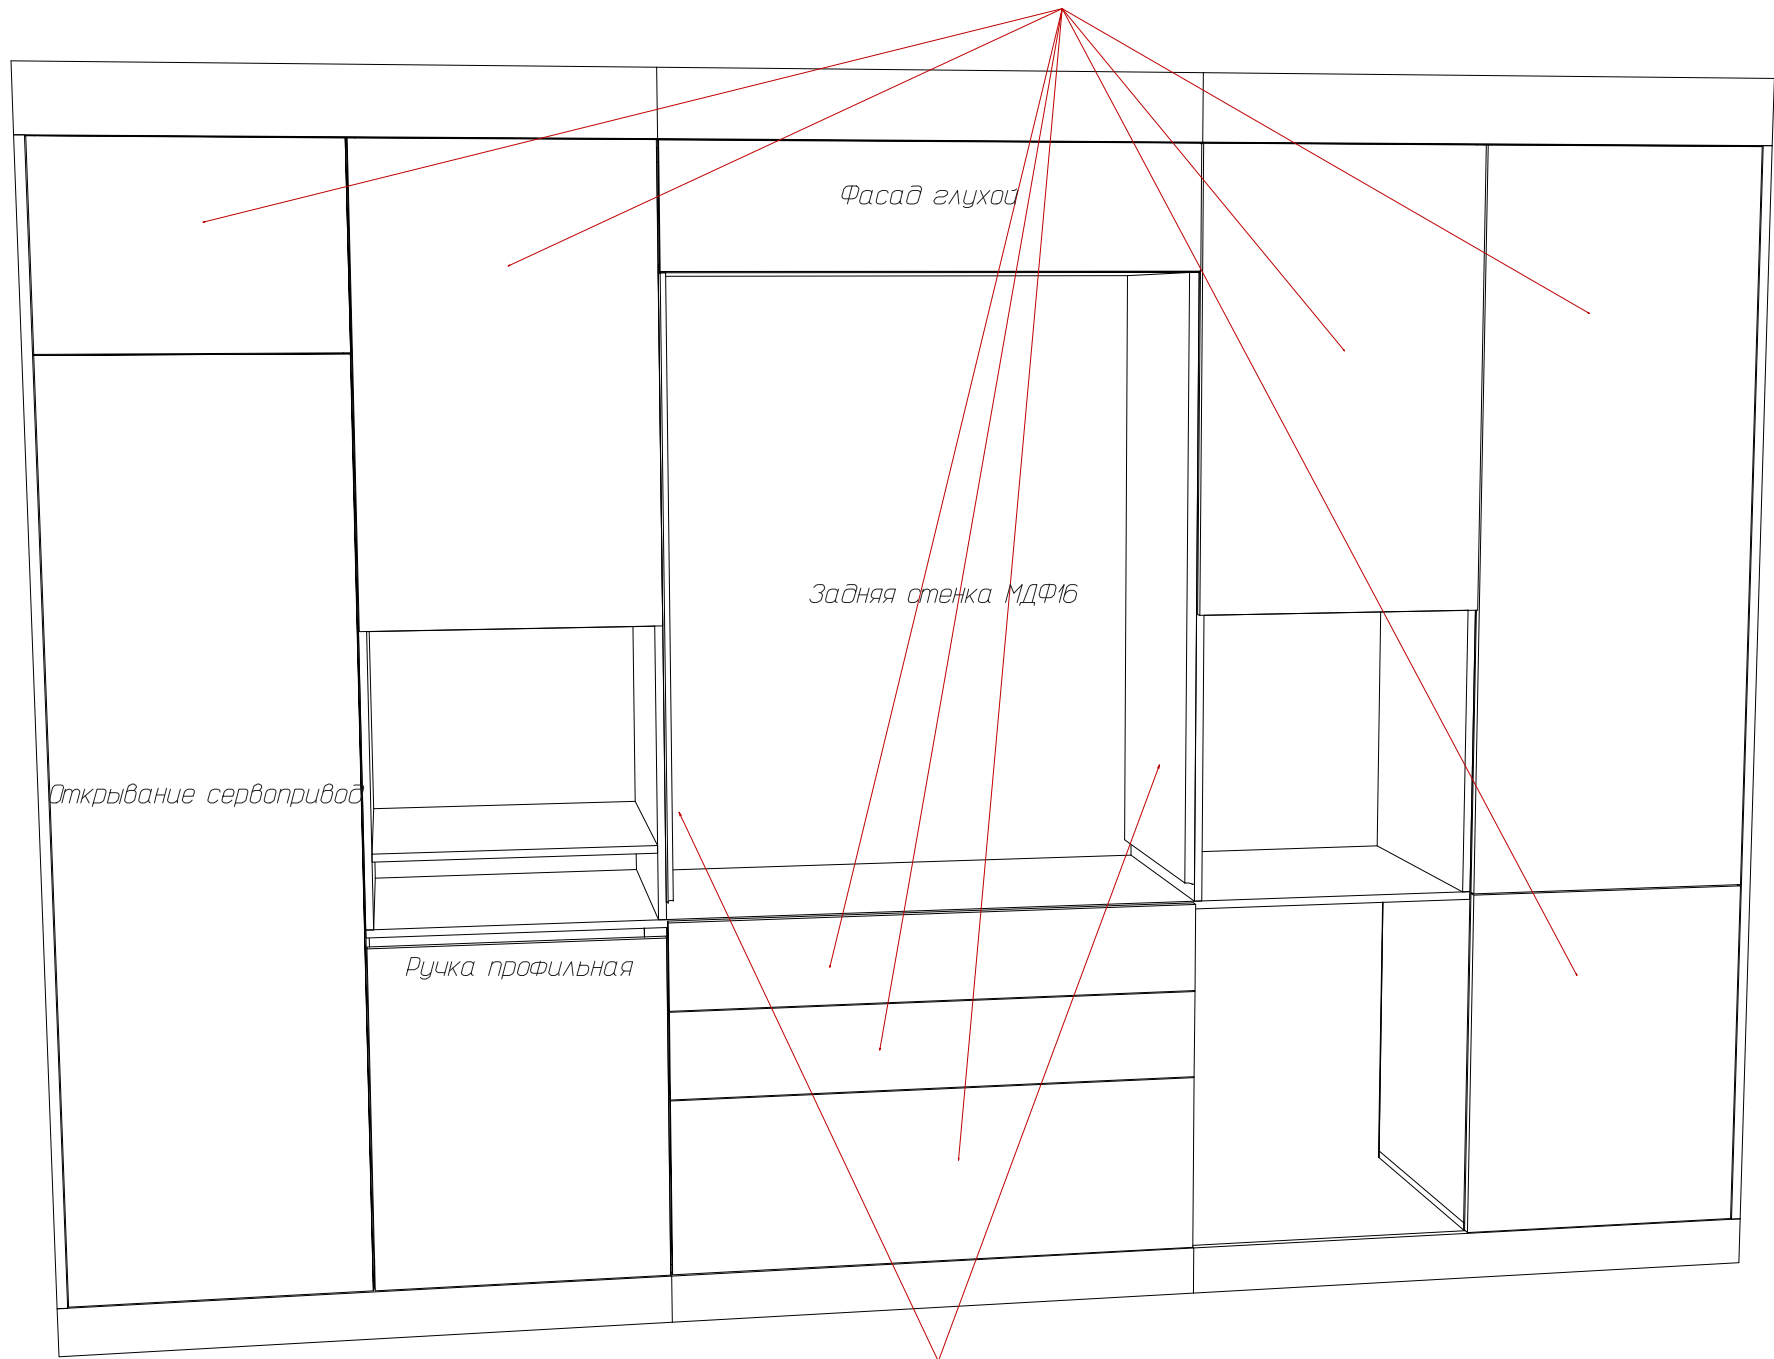

Сюда монтируется открывание холодильника
Блюм Флекс.

Задняя стенка 3-4мм

Съёмные полки утопить на 5мм.

Открывание ТипОН

Панели МДФ16мм с профильным торцом в эмали

Размеры фасадов

Остров с фасадными панелями

На фасадах профильная ручка
МДФ 19 + эмаль

МДФ 16 + эмаль

ЛДСП

Остров с фасадными панелями

Каркас острова

Задние стенки ЛДСП16

Каркас острова

Полки съемные

Основа столешницы кухни

Материал: МДФ/бмм кашированный белый

Основа столешницы острова

Материал: МДФ/бмм кашированный белый

Основа барной стойки

Материал: МДФ/бмм

Панели МДФ 16мм с профильным торцом в эмали

Полка стеклянная - 2шт

Обработка кромки

Установка на полкодержатель МДМ арт.1 61140 10 КВ

Стеклянная столешница - 1шт

Материал: стекло закаленное 10мм

Ручка-профиль

КОЛЛЕКЦИЯ Модерн

900451.61.00 5000.0