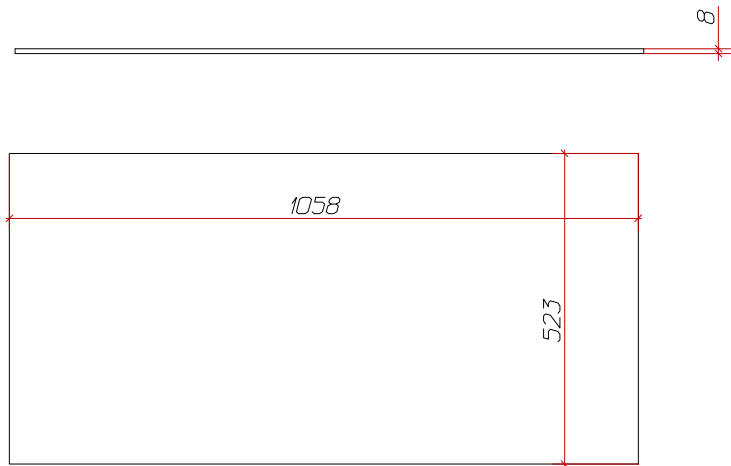

Полка стеклянная - 2шт

Обработка кромки

Установка на полкодержатель МДМ арт.1 61140 10 КВ

Стеклянная столешница - 1шт

Материал: стекло закаленное 10мм

Ручка-профиль

КОЛЛЕКЦИЯ Модерн

900451.61.00 5000.0