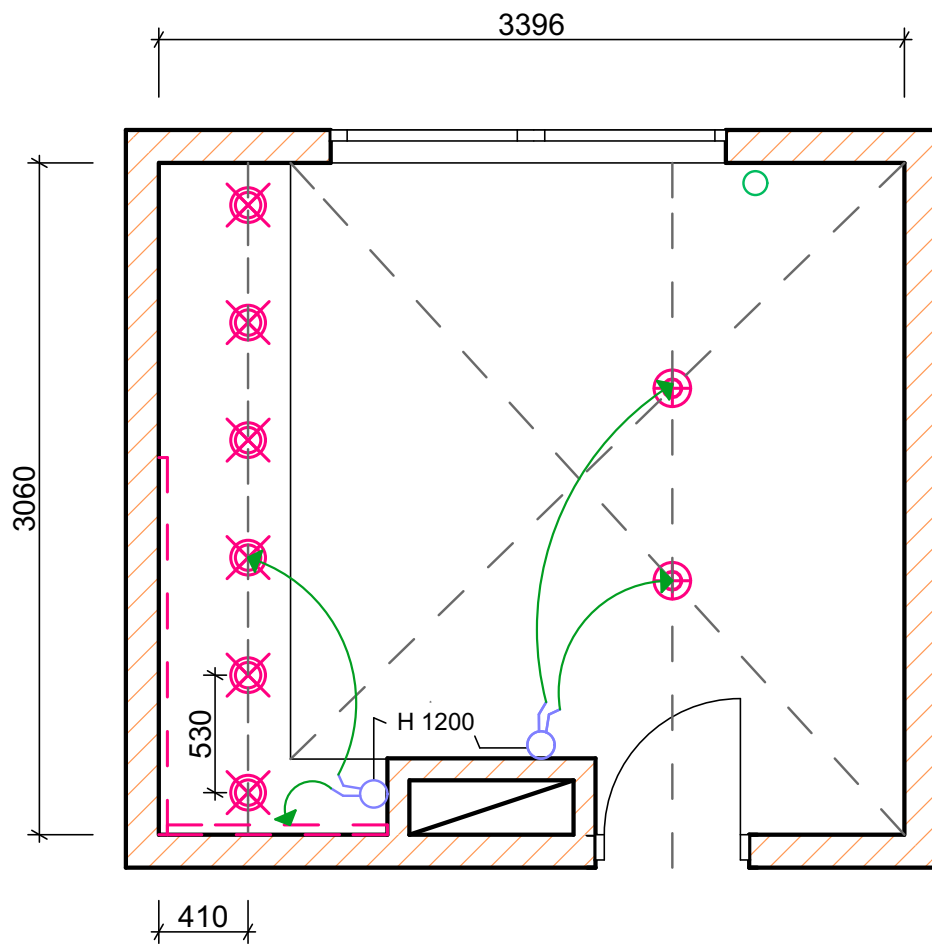

# План освещения

-  точечный светильник
-  плафон
-  подсветка раб.области
-  выключатель двухклавишный

Общая пл.кухни 10,1 кв.м.  
Высота потолков 2660

ЗАКАЗЧИК: МИЛЮКОВ ОЛЕГ	ПЛАН ОСВЕЩЕНИЯ, СТАДИЯ РП
ДИЗАЙНЕР: ДИНГЕС А.А.	