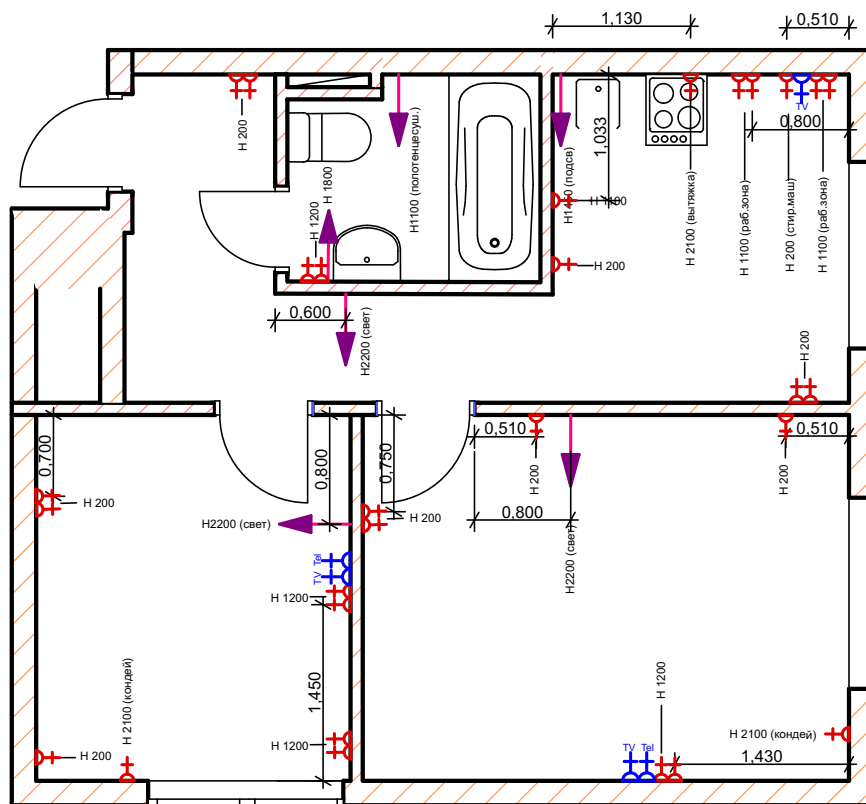

# План розеток

**Розетка**  
 Все не привязанные розетки 200 мм от дверного откоса или угла помещения.

**Розетка слаботочная**

электровывод

Общая площадь (факт. обмер) 37, 6 кв.м  
 Высота потолков (среднее значение) 2, 5 м.

ЗАКАЗЧИК: Олег	План монтажа
КВАРТИРА ГОТОВА.	