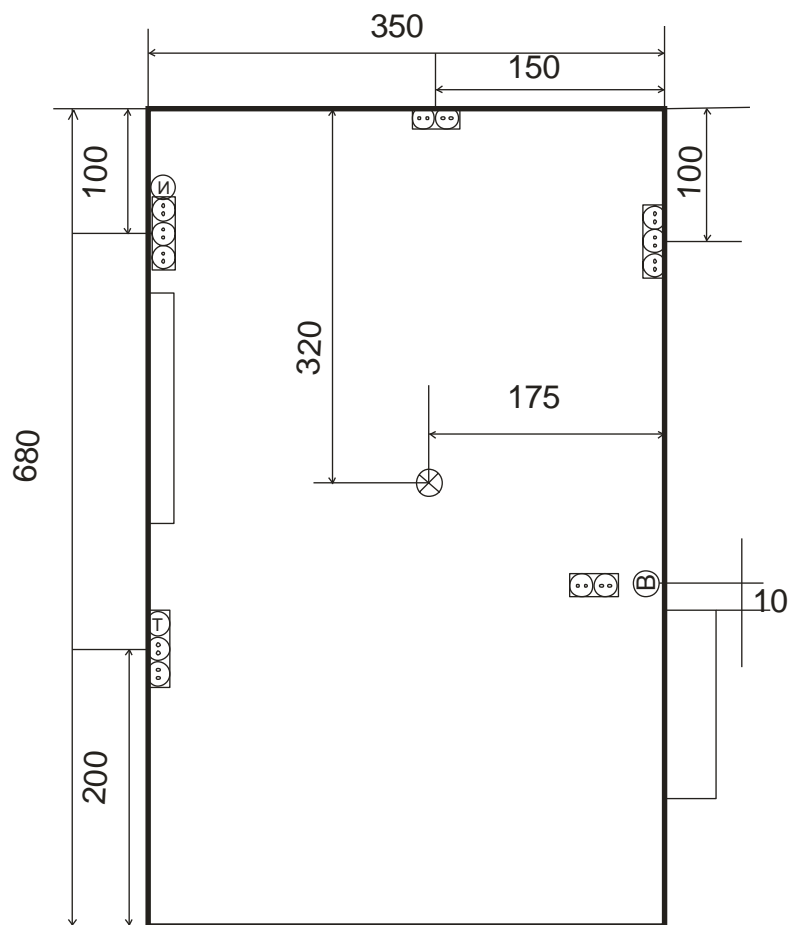

Размеры в сантиметрах

Обозначения

В – выключатель, располагается на высоте 1,2м,

Щ – щит с автоматами

Т – телевизор

Ф – телефон

И – интернет

верхний свет (люстра)

. розетки, на высоте 20 см над уровнем пола

Большие розетки – для плиты и духовки

если высота другая, то она указана на рисунке.

План квартиры

Меньшая комната

Большая комната

кухня

Прихожая