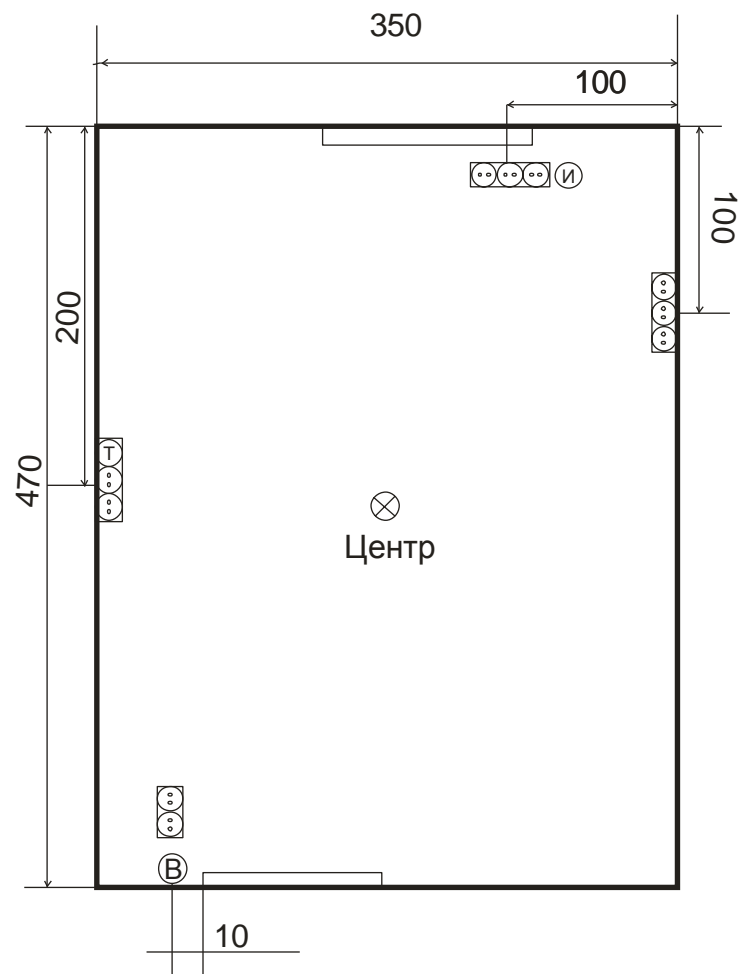

Размеры в сантиметрах

Обозначения

В – выключатель, располагается на высоте 1,2м,

Щ – щит с автоматами

Т – телевизор

Ф – телефон

И – интернет

верхний свет (люстра)

. розетки, на высоте 20 см над уровнем пола

Большие розетки – для плиты и духовки

если высота другая, то она указана на рисунке.

План квартиры

Меньшая комната

Большая комната

кухня

Прихожая