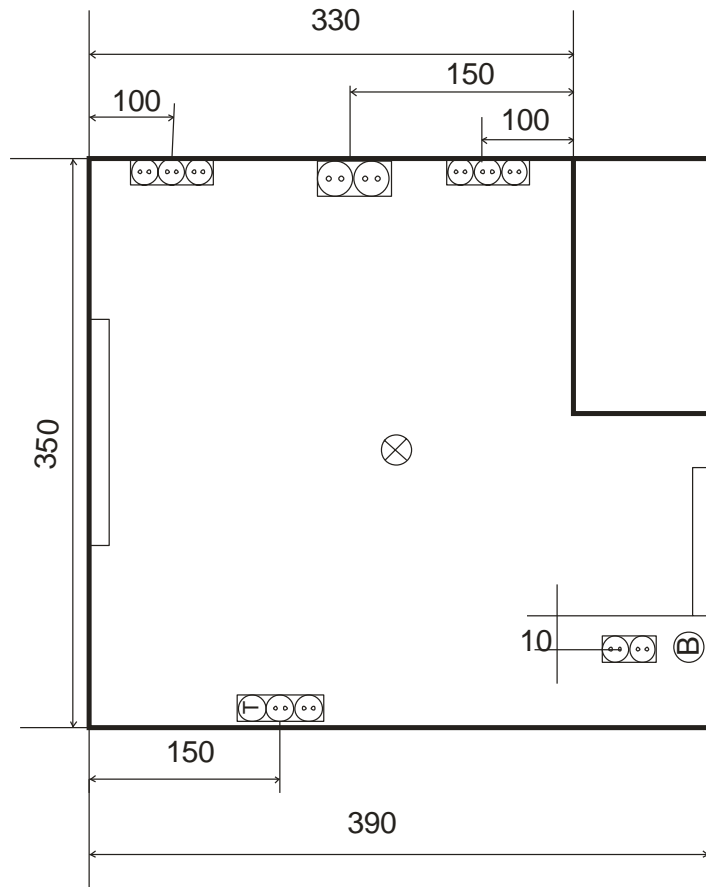

Размеры в сантиметрах

Обозначения

В – выключатель, располагается на высоте 1,2м,

Щ – щит с автоматами

Т – телевизор

Ф – телефон

И – интернет

верхний свет (люстра)

. розетки, на высоте 20 см над уровнем пола

Большие розетки – для плиты и духовки

если высота другая, то она указана на рисунке.

План квартиры

Меньшая комната

Большая комната

кухня

Прихожая