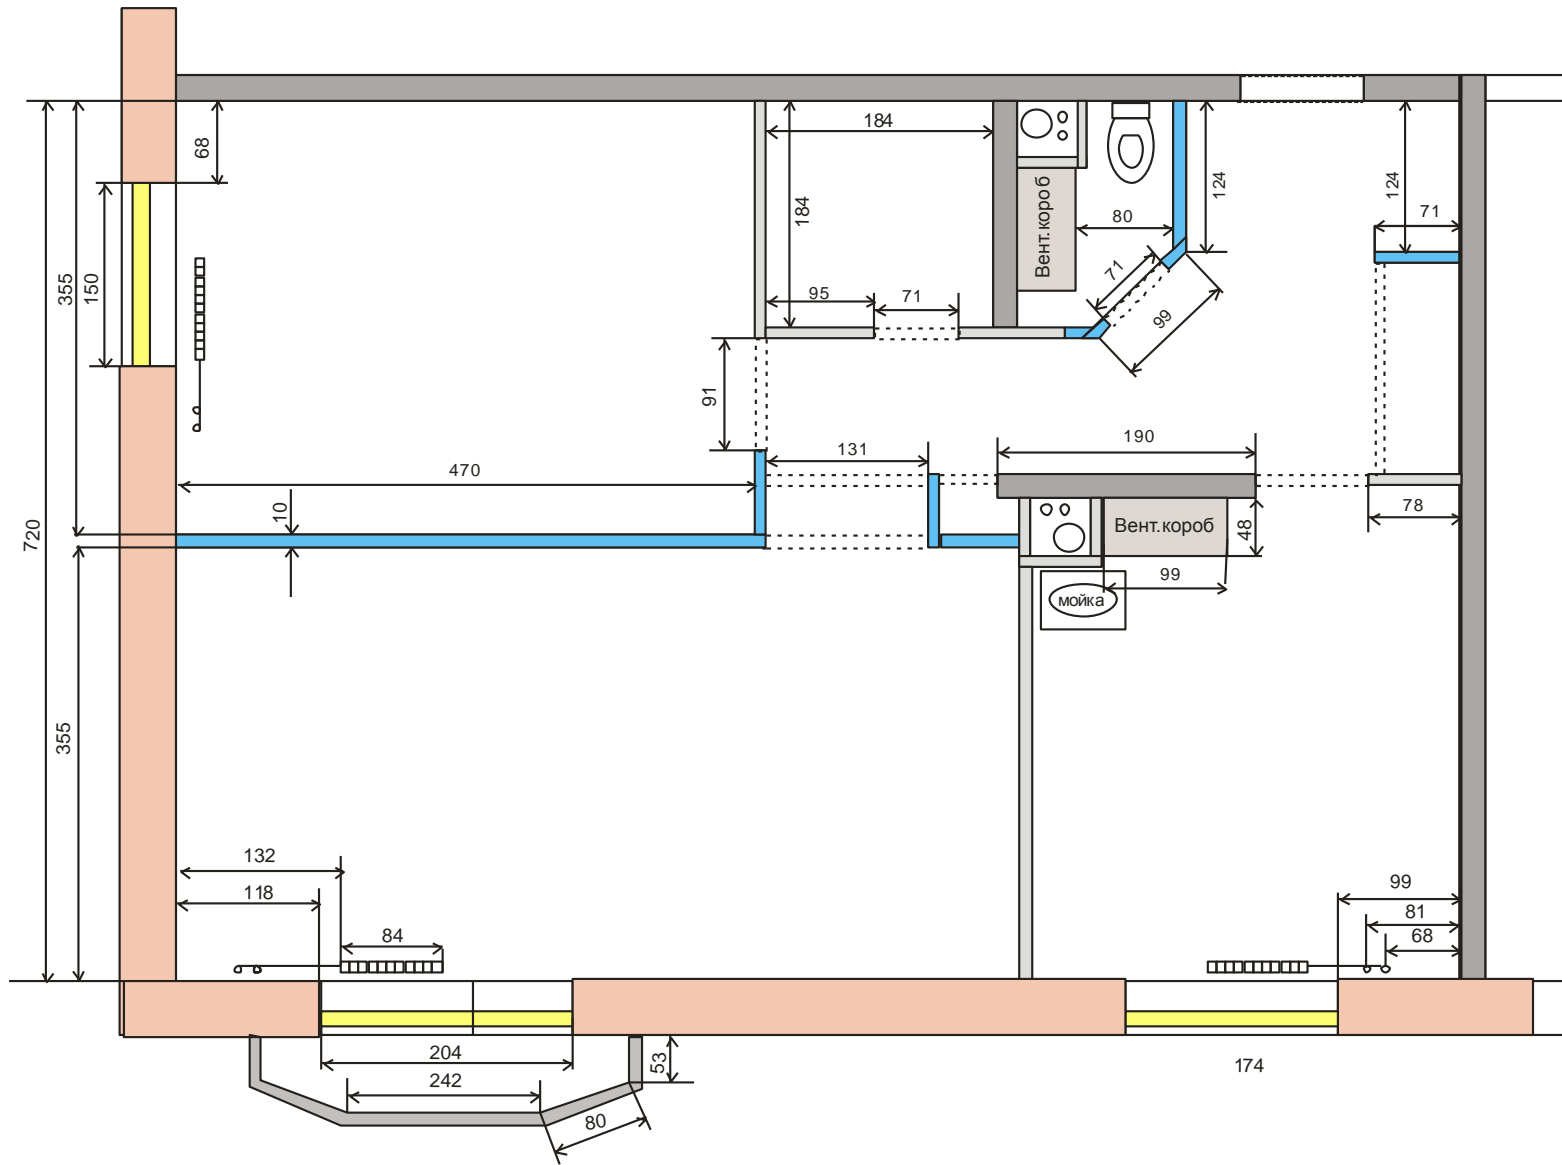

Размеры в сантиметрах

Обозначения

В – выключатель, располагается на высоте 1,2м,

Щ – щит с автоматами

Т – телевизор

Ф – телефон

И – интернет

верхний свет (люстра)

. розетки, на высоте 20 см над уровнем пола

Большие розетки – для плиты и духовки

если высота другая, то она указана на рисунке.

План квартиры

Меньшая комната

Большая комната

кухня

Прихожая