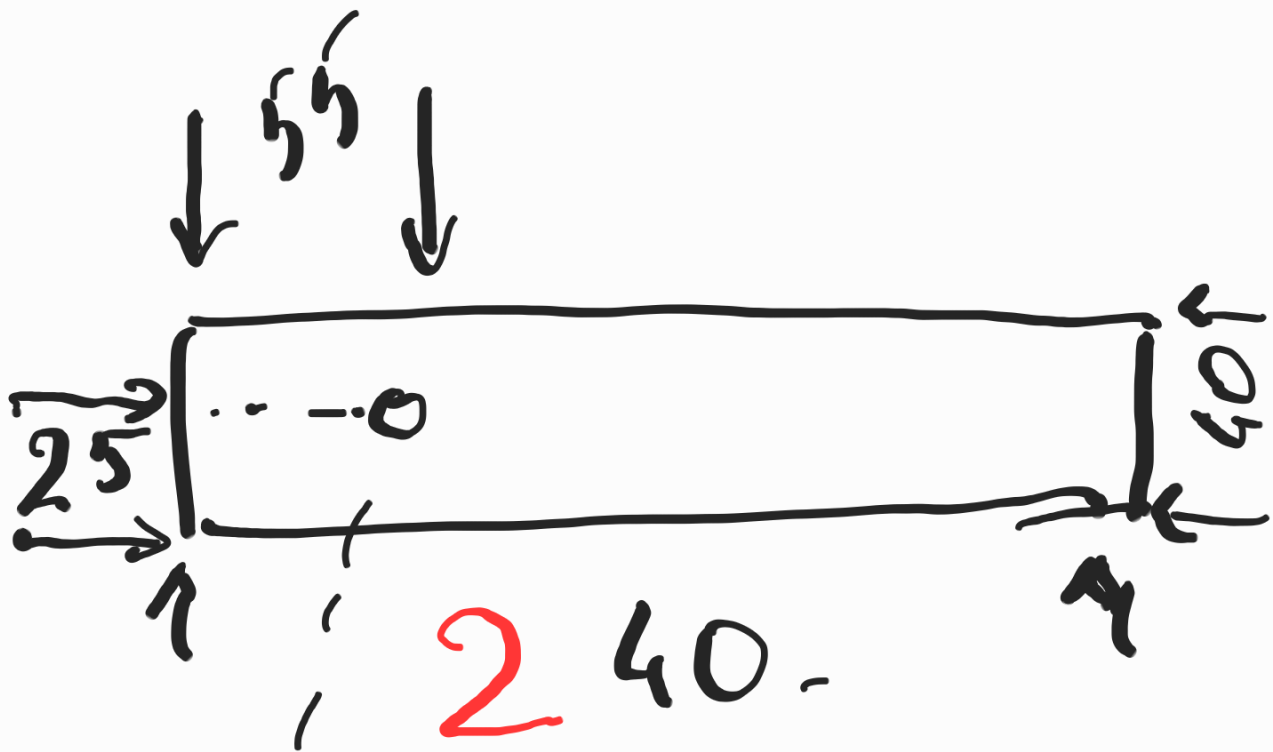

710a 60p00a
и 60000

60000 кабарал.
на 60000.
6 мм.

Длинна полки: 170 см

Ширина: 24 см

Подсветка: д.б. на 220, либо трансформатор надо "спрятать" в толщине полки с левой стороны

Крепление к стене предусмотреть одно с правой стороны полки.

С левой стороны будет крепиться к ящику сверху.