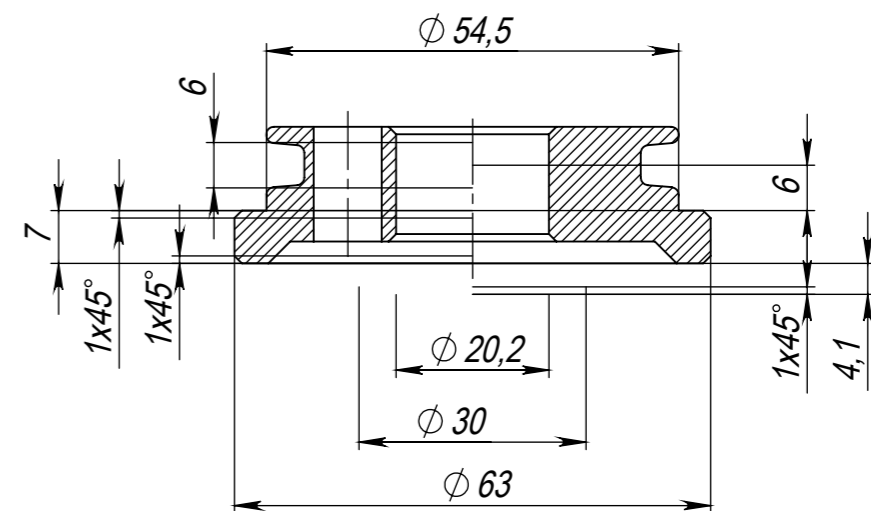

ТИП 1  
А-А

ТИП 2  
В-В (1:1)

					<b>ЭСКО.038.07.00.05</b>			
Изм.	Лист	№ докум.	Подп.	Дата	<b>Втулка точеная тип 1</b>	Лит.	Масса	Масштаб
Разраб.		Родникова		04.06.2023			0.70	2.5:1
Пров.								
Т.контр.		Родникова				Лист		Листов 1
Н.контр.					Круг 70 мм Ст. 3	<b>ООО "ЭСКО"</b>		
Утв.		Родникова						