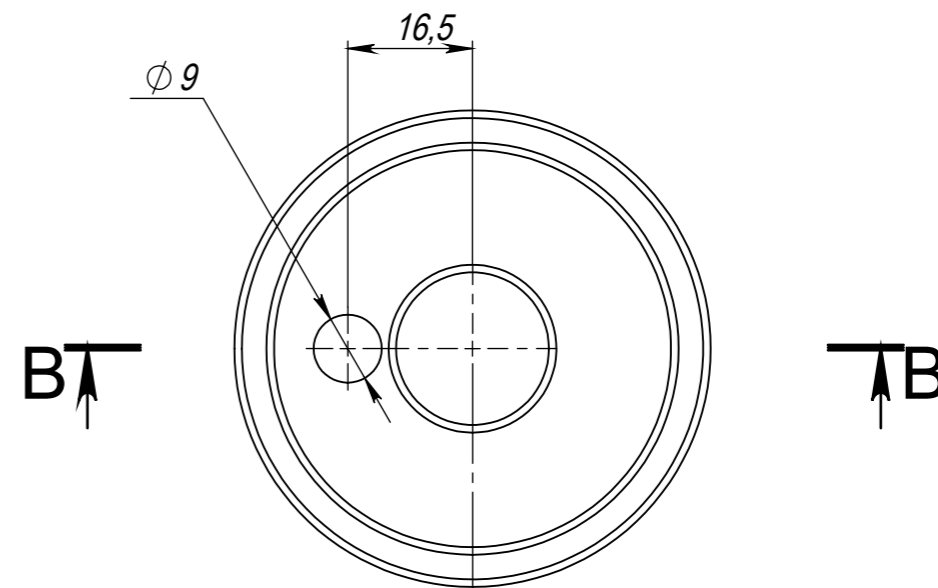

ТИП 1  
А-А

ТИП 2  
В-В (1:1)

					<b>ЭСКО.038.07.00.05</b>			
Изм.	Лист	№ докум.	Подп.	Дата	<b>Втулка точеная тип 1</b>	Лит.	Масса	Масштаб
Разраб.		Родникова		04.06.2023			0.70	2.5:1
Пров.								
Т.контр.		Родникова				Лист		Листов 1
Н.контр.					Круг 70 мм Ст. 3	<b>ООО "ЭСКО"</b>		
Утв.		Родникова						