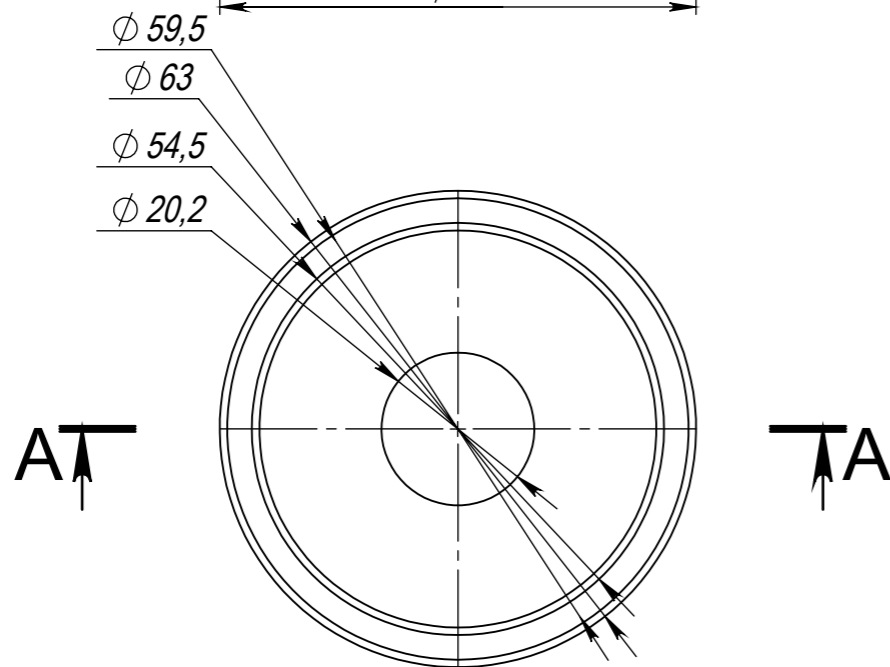

ТИП 1  
А-А

ТИП 2  
В-В (1:1)

					<b>ЭСКО.038.07.00.05</b>			
Изм.	Лист	№ докум.	Подп.	Дата	<b>Втулка точеная тип 1</b>	Лит.	Масса	Масштаб
Разраб.		Родникова		04.06.2023			0.70	2.5:1
Пров.								
Т.контр.		Родникова				Лист		Листов 1
Н.контр.					Круг 70 мм Ст. 3	<b>ООО "ЭСКО"</b>		
Утв.		Родникова						