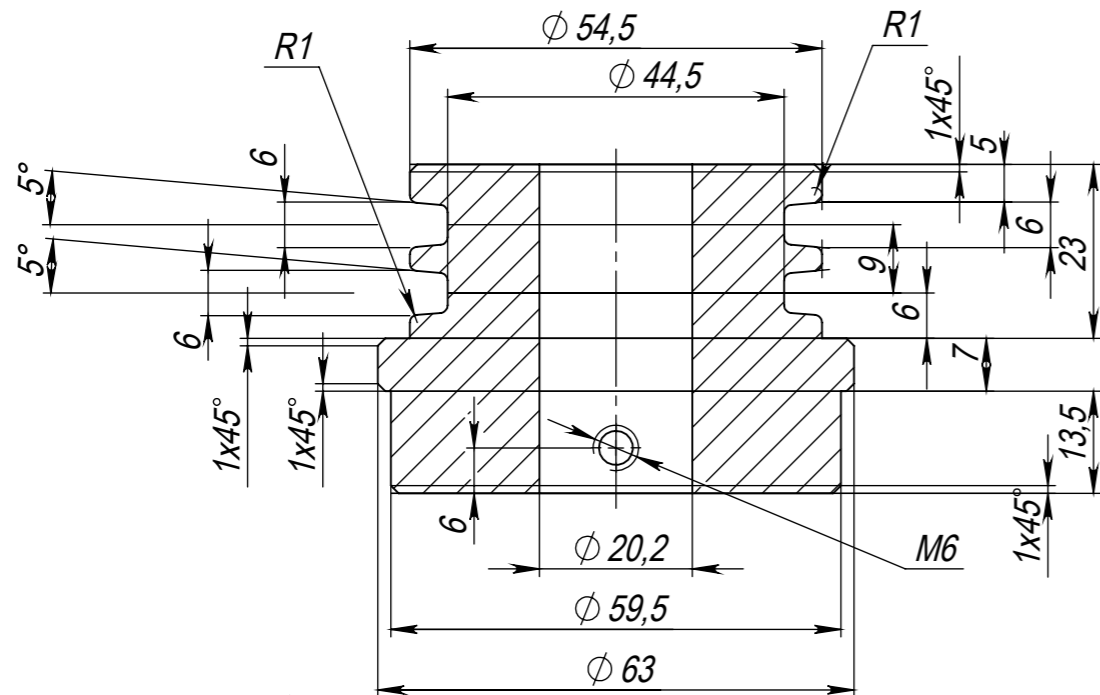

ТИП 1  
А-А

ТИП 2  
В-В (1:1)

					<b>ЭСКО.038.07.00.05</b>			
Изм.	Лист	№ докум.	Подп.	Дата	<b>Втулка точеная тип 1</b>	Лит.	Масса	Масштаб
Разраб.		Родникова		04.06.2023			0.70	2.5:1
Пров.								
Т.контр.		Родникова				Лист		Листов 1
Н.контр.					Круг 70 мм Ст. 3	<b>ООО "ЭСКО"</b>		
Утв.		Родникова						