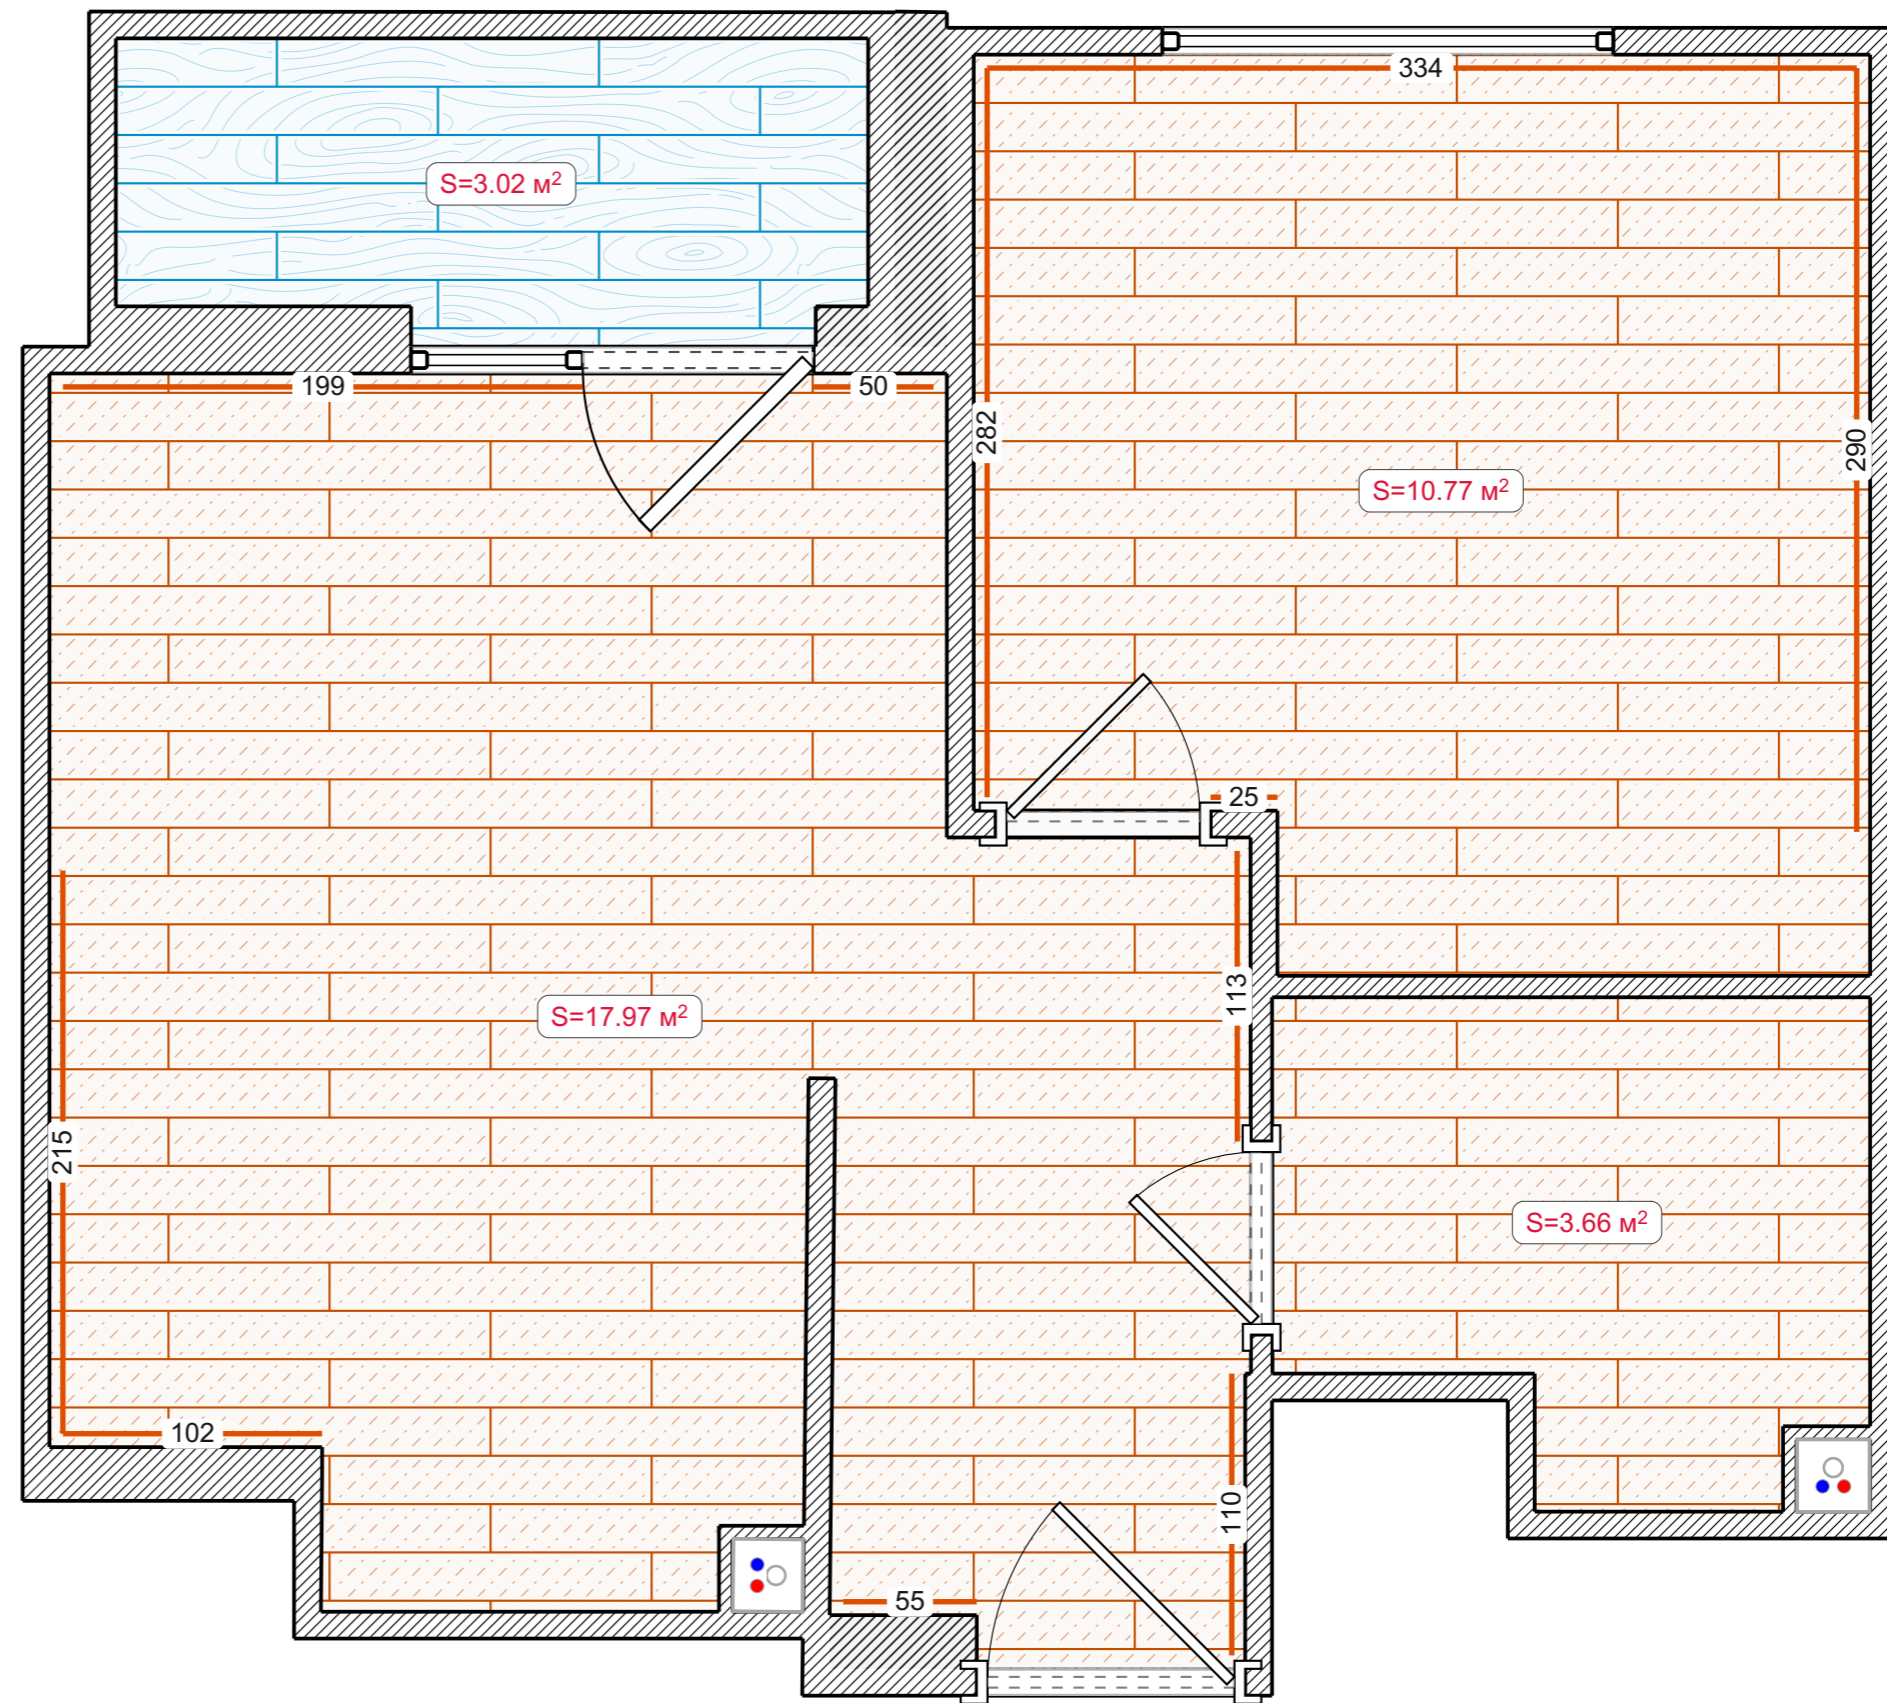

Напольные покрытия

Условные обозначения:

- Плинтус из МДФ
- Кварц-виниловый ламинат
- Керамогранит под дерево