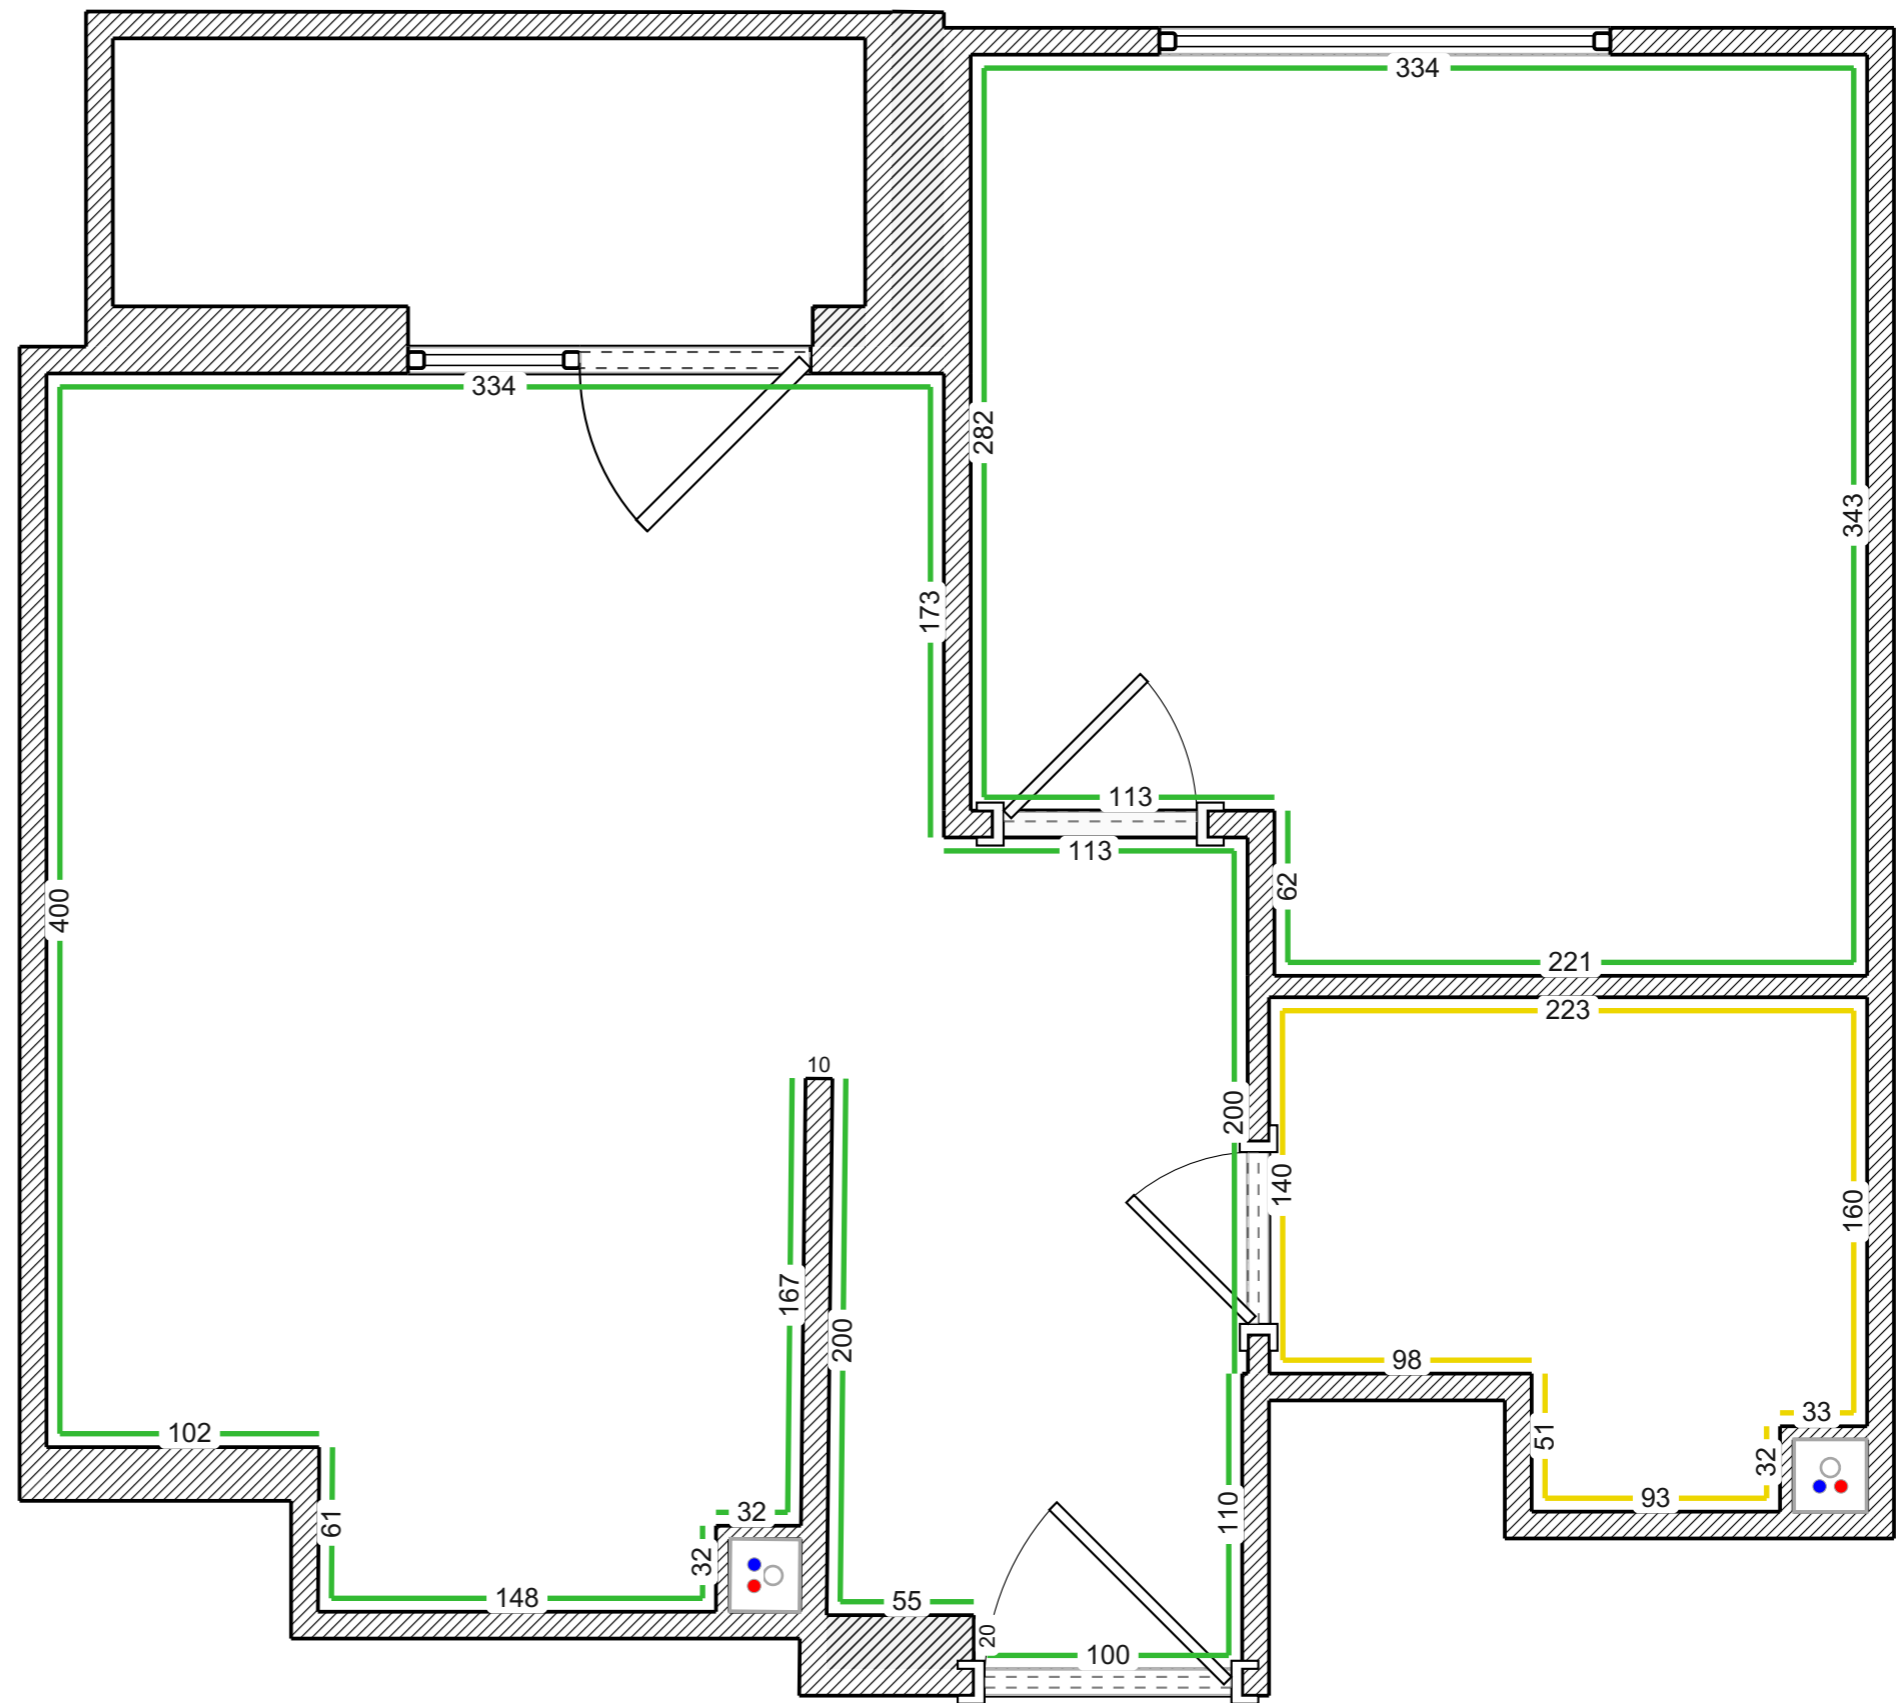

Отделка стен

Условные обозначения:

— Облицовка плиткой

— Поклейка обоев