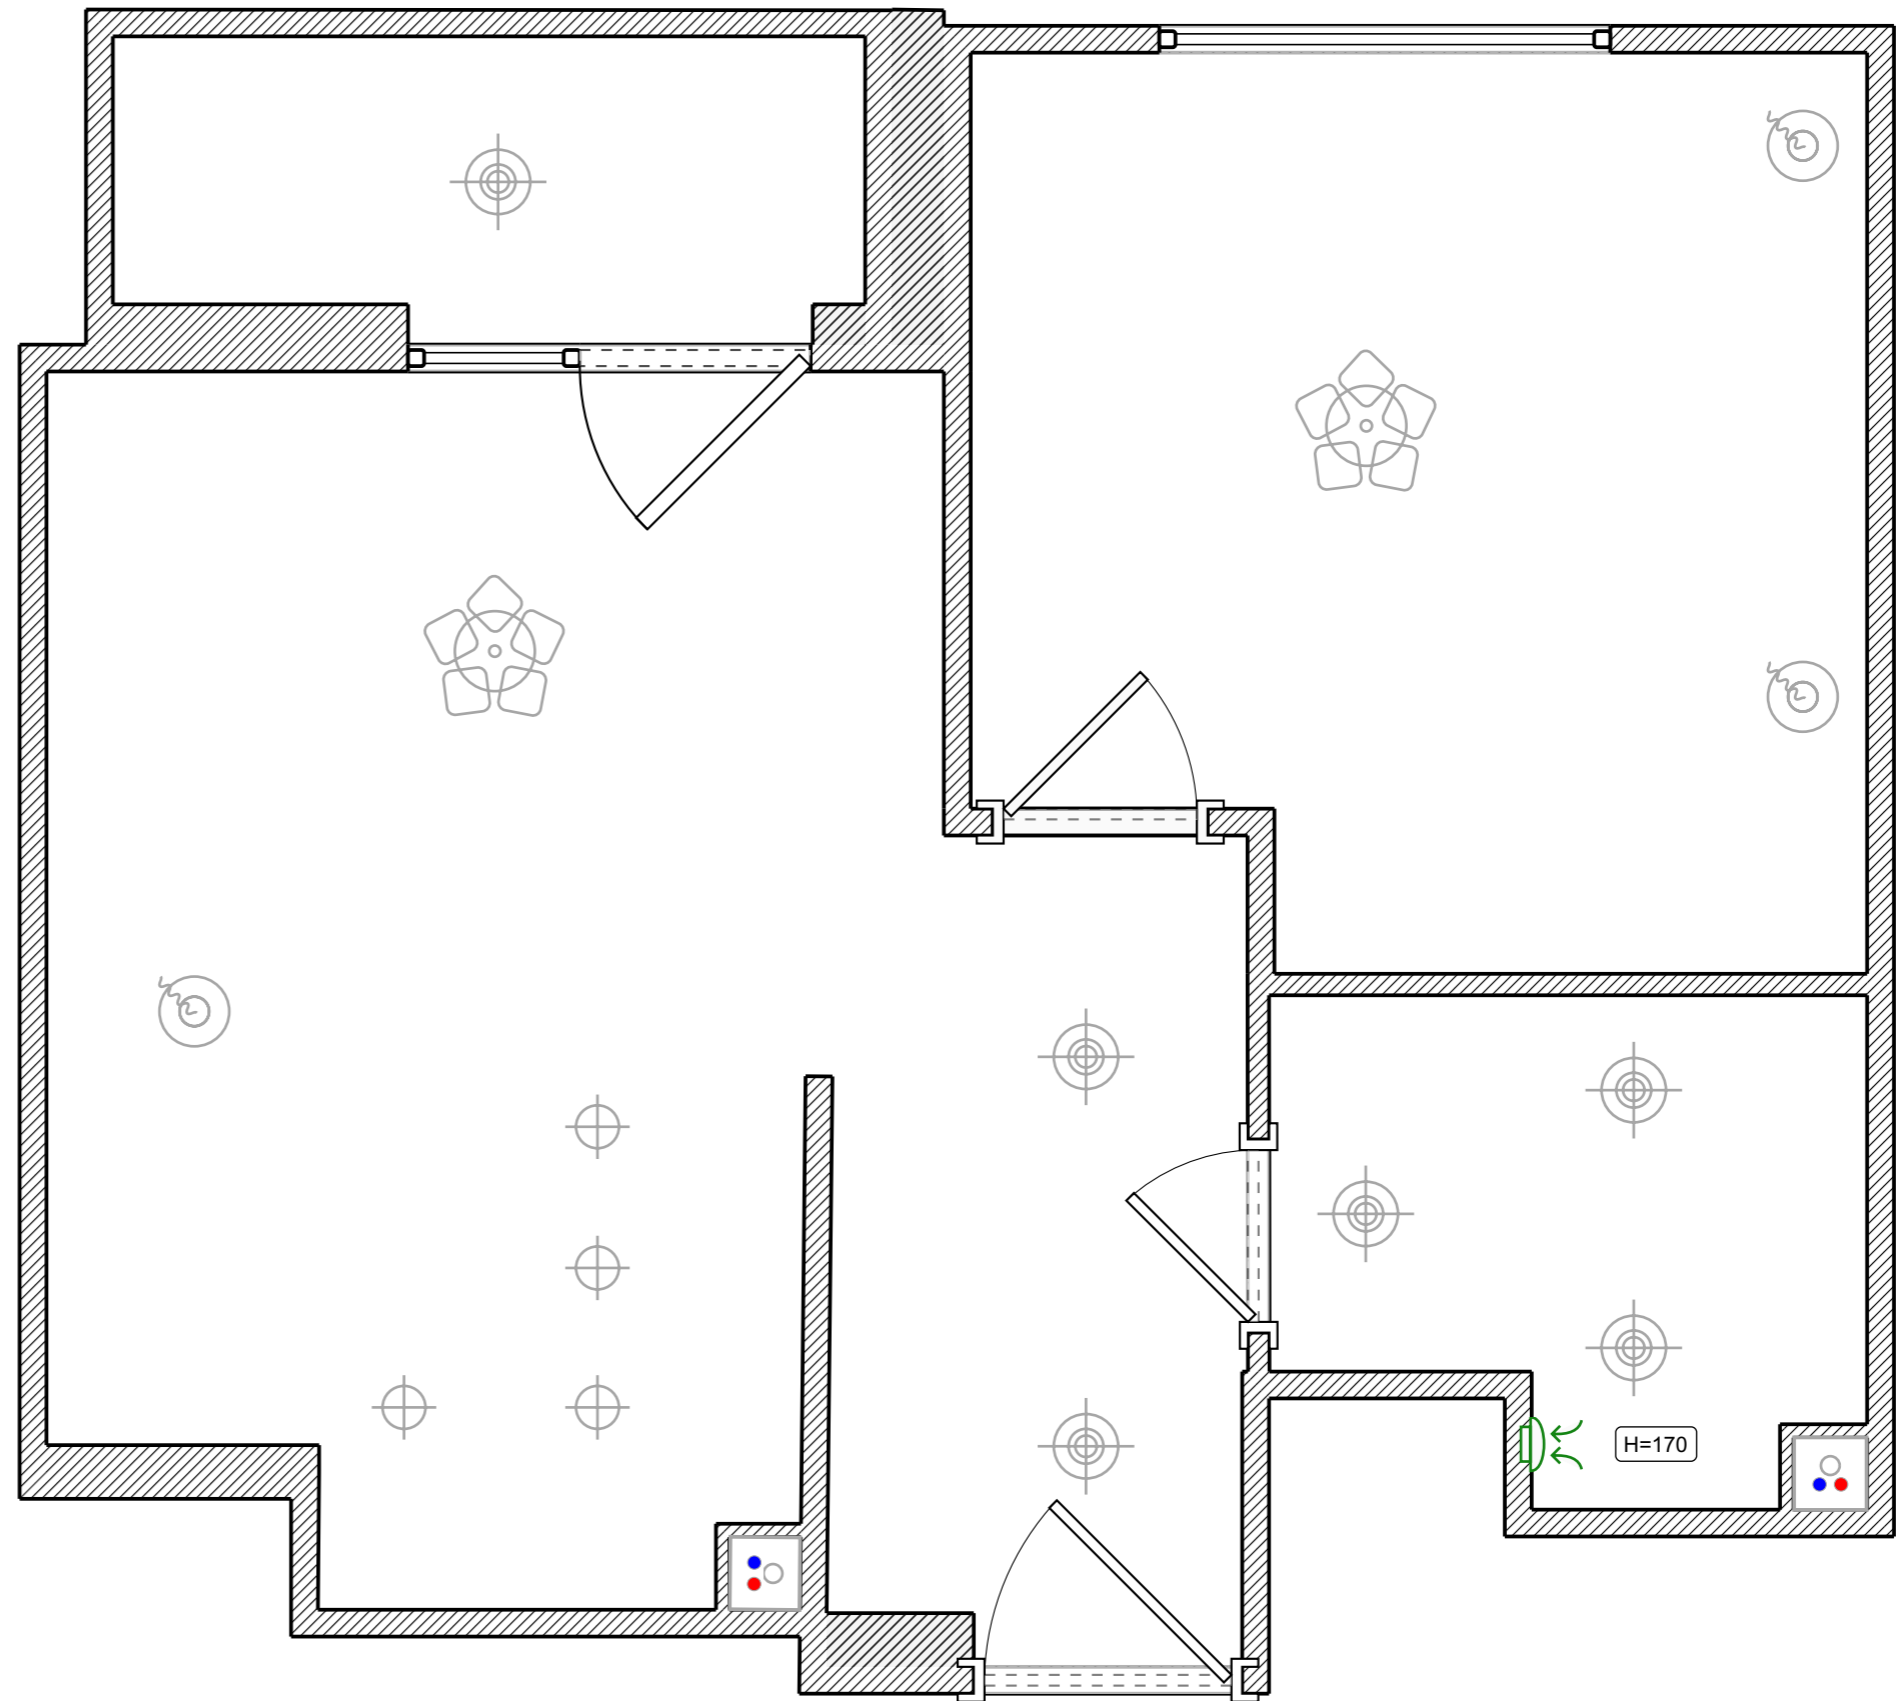

# Электропроводка

Условные обозначения:

 Накладной электрощиток

 Кабель с сечением 2 x 1.5