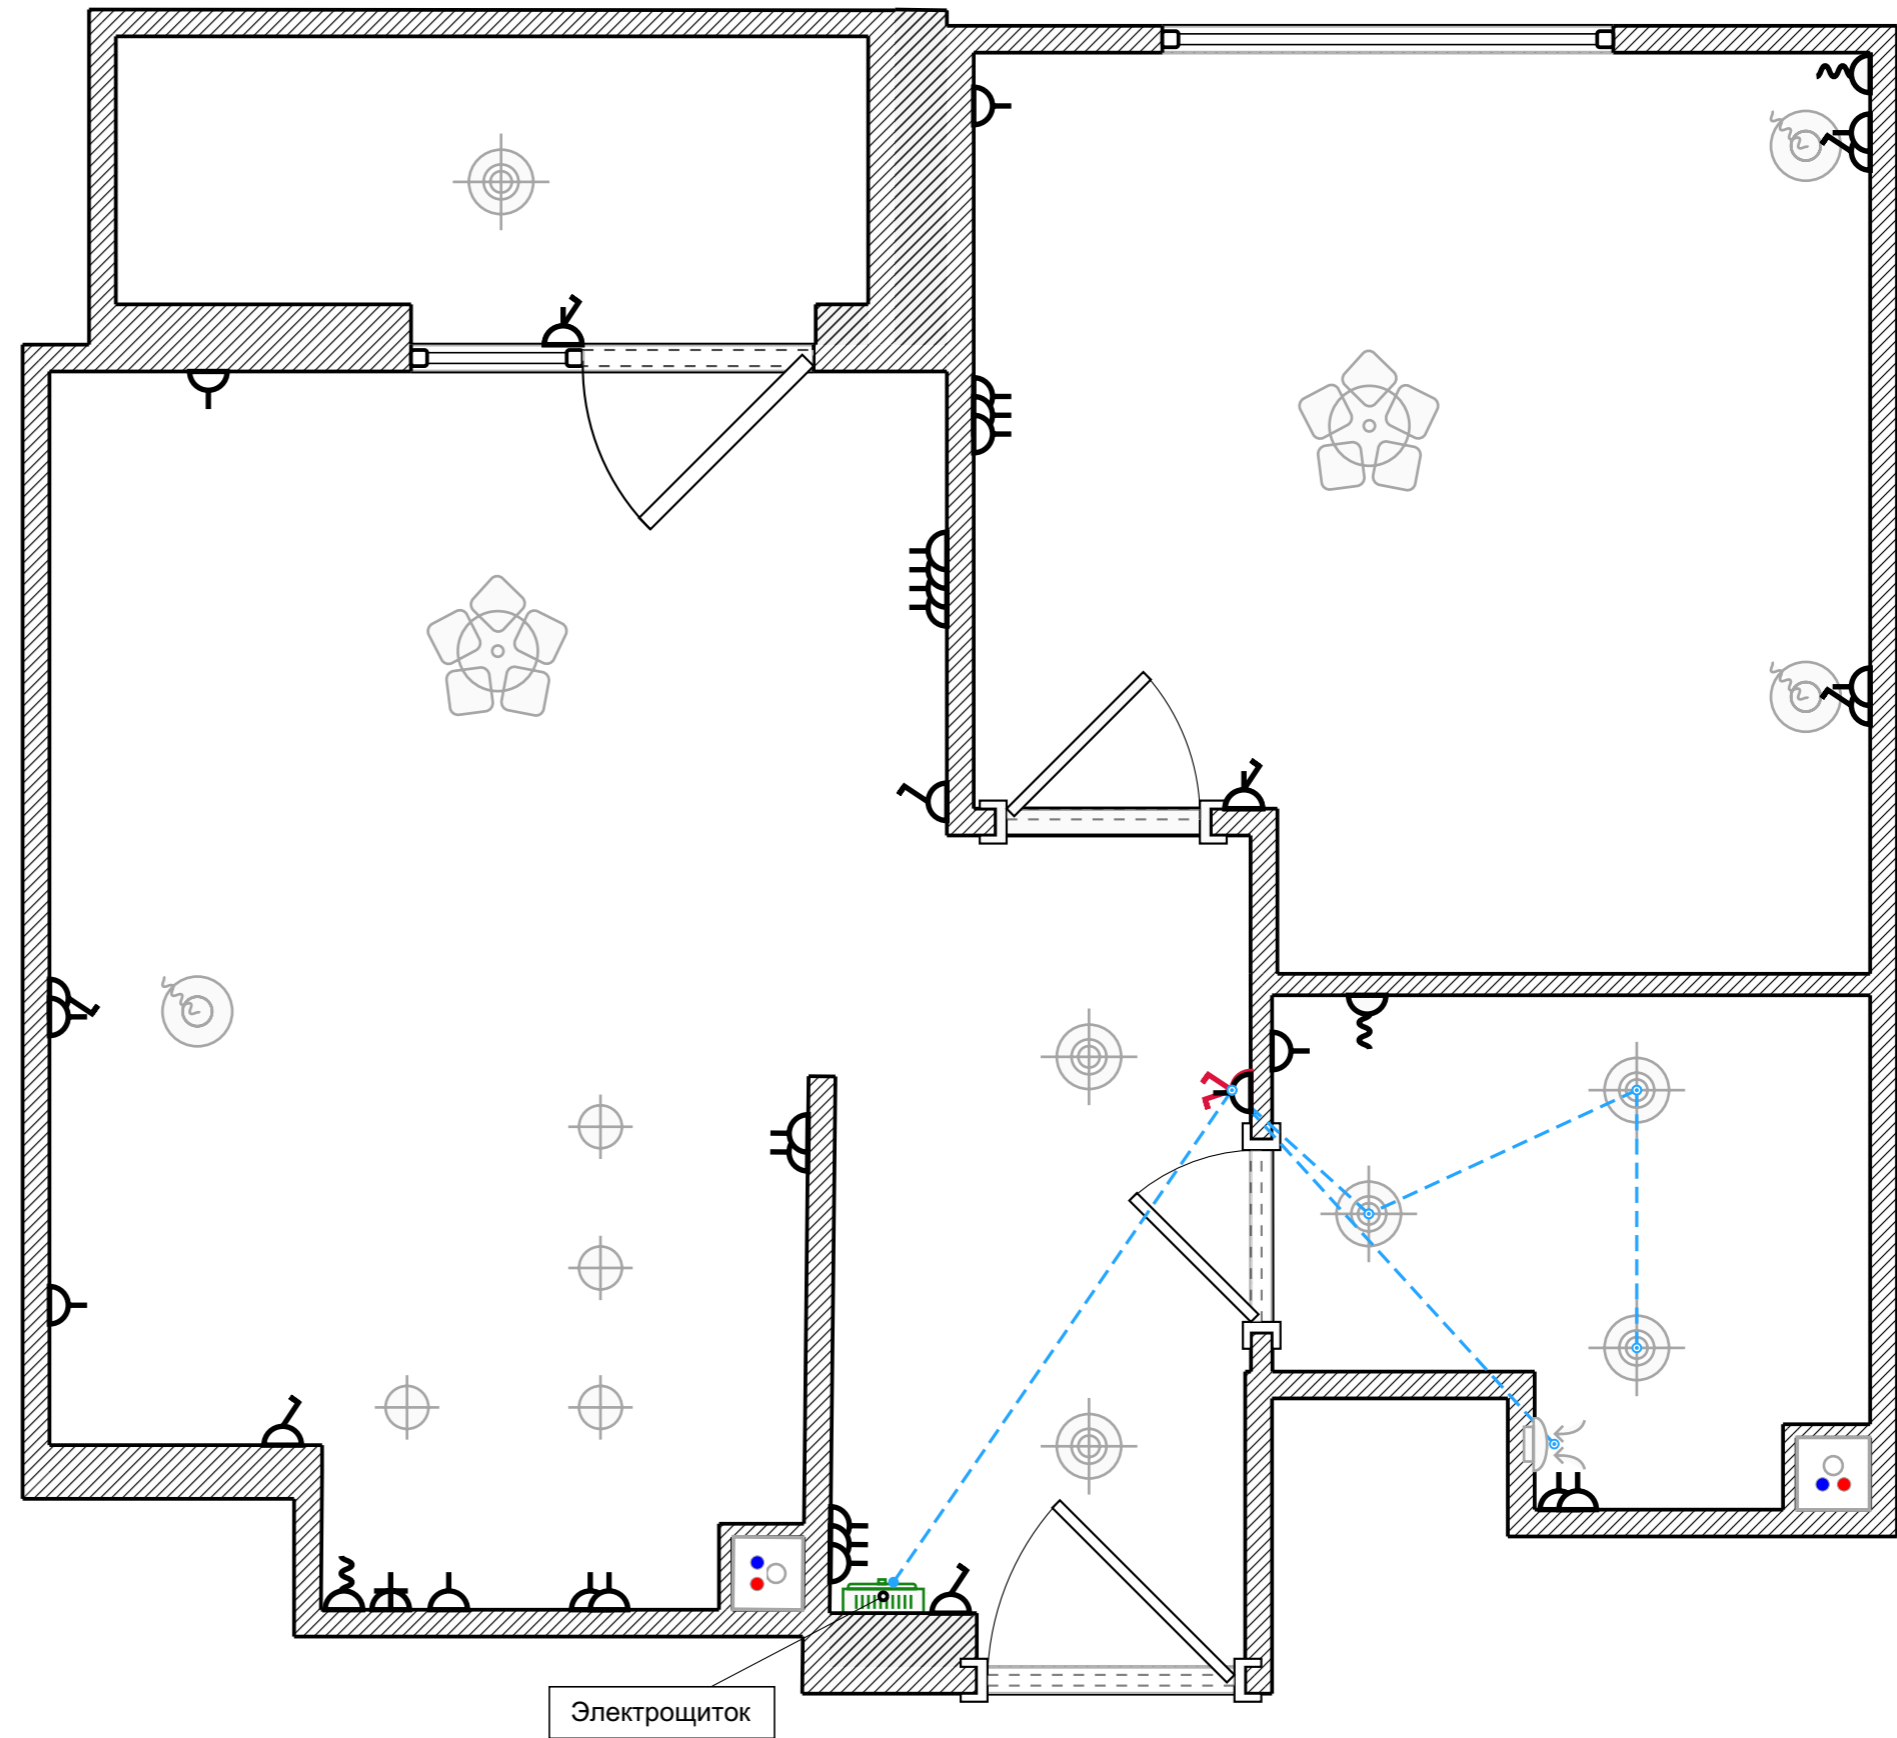

# Электропроводка

Условные обозначения:

 Накладной электрощиток

 Кабель с сечением 2 x 1.5