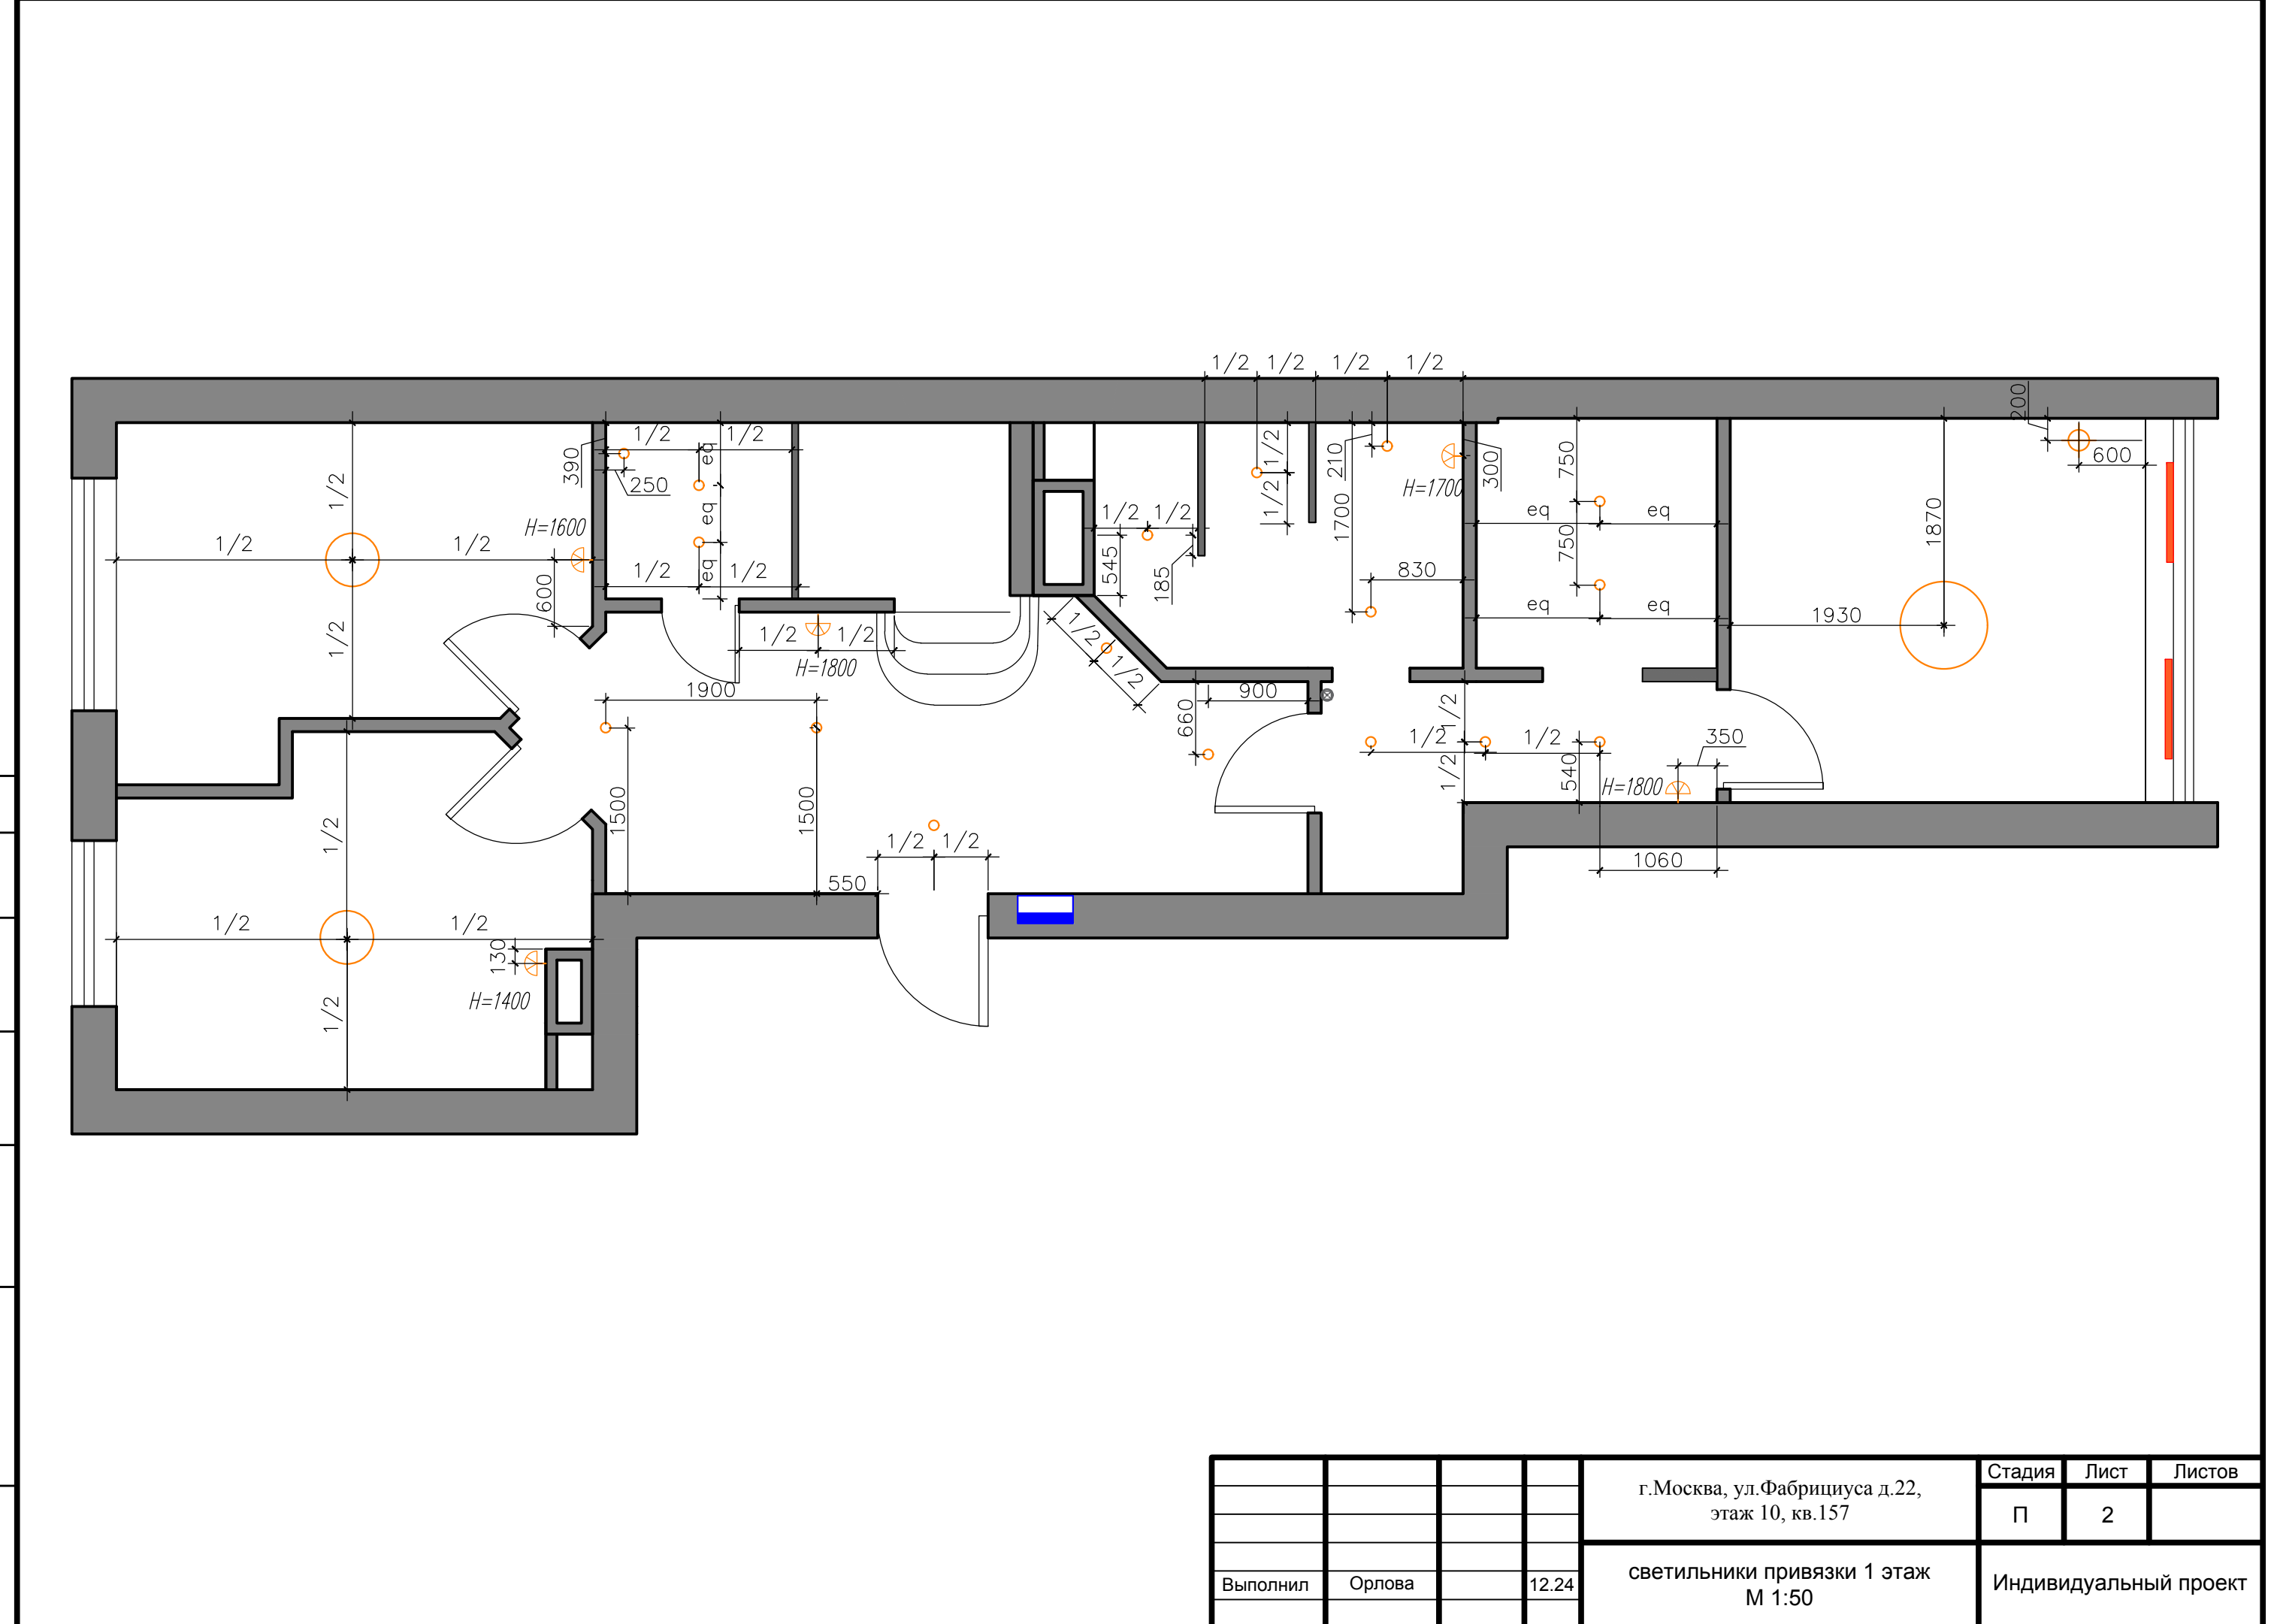

Фабрициуса, 22

Схема освещения

Инф. № подл. | Подп. и дата | Взам. инф. №

				г.Москва, ул.Фабрициуса д.22, этаж 10, кв.157	Стадия	Лист	Листов
					П	2	
Выполнил	Орлова		12.24	светильники привязки 1 этаж М 1:50	Индивидуальный проект		

План 2  
этажа

Инф. № подл. Подп. и дата. Взам. инв. №

				г.Москва, ул.Фабрициуса д.22, этаж 10, кв.157	Стадия	Лист	Листов
Выполнил	Орлова	12.24		светильники привязки 2 этаж М 1:50	П	3	
					Индивидуальный проект		

Инф. № подл.	Подп.	и дата	Взам. инф. №

				г.Москва, ул.Фабрициуса д.22, этаж 10, кв.157	Стадия	Лист	Листов
					П	9	
Выполнил	Орлова		12.24	расположение выключателей 1 этаж	Индивидуальный проект		

План 2 этажа

высота выключателей 900,  
если не указано иное

-  проходной выключатель одноклавишный IP20
-  проходной выключатель двухклавишный IP20
-  перекрестный переключатель двухклавишный IP20

Инф. № подл. Подп. и дата. Взам. инв. №