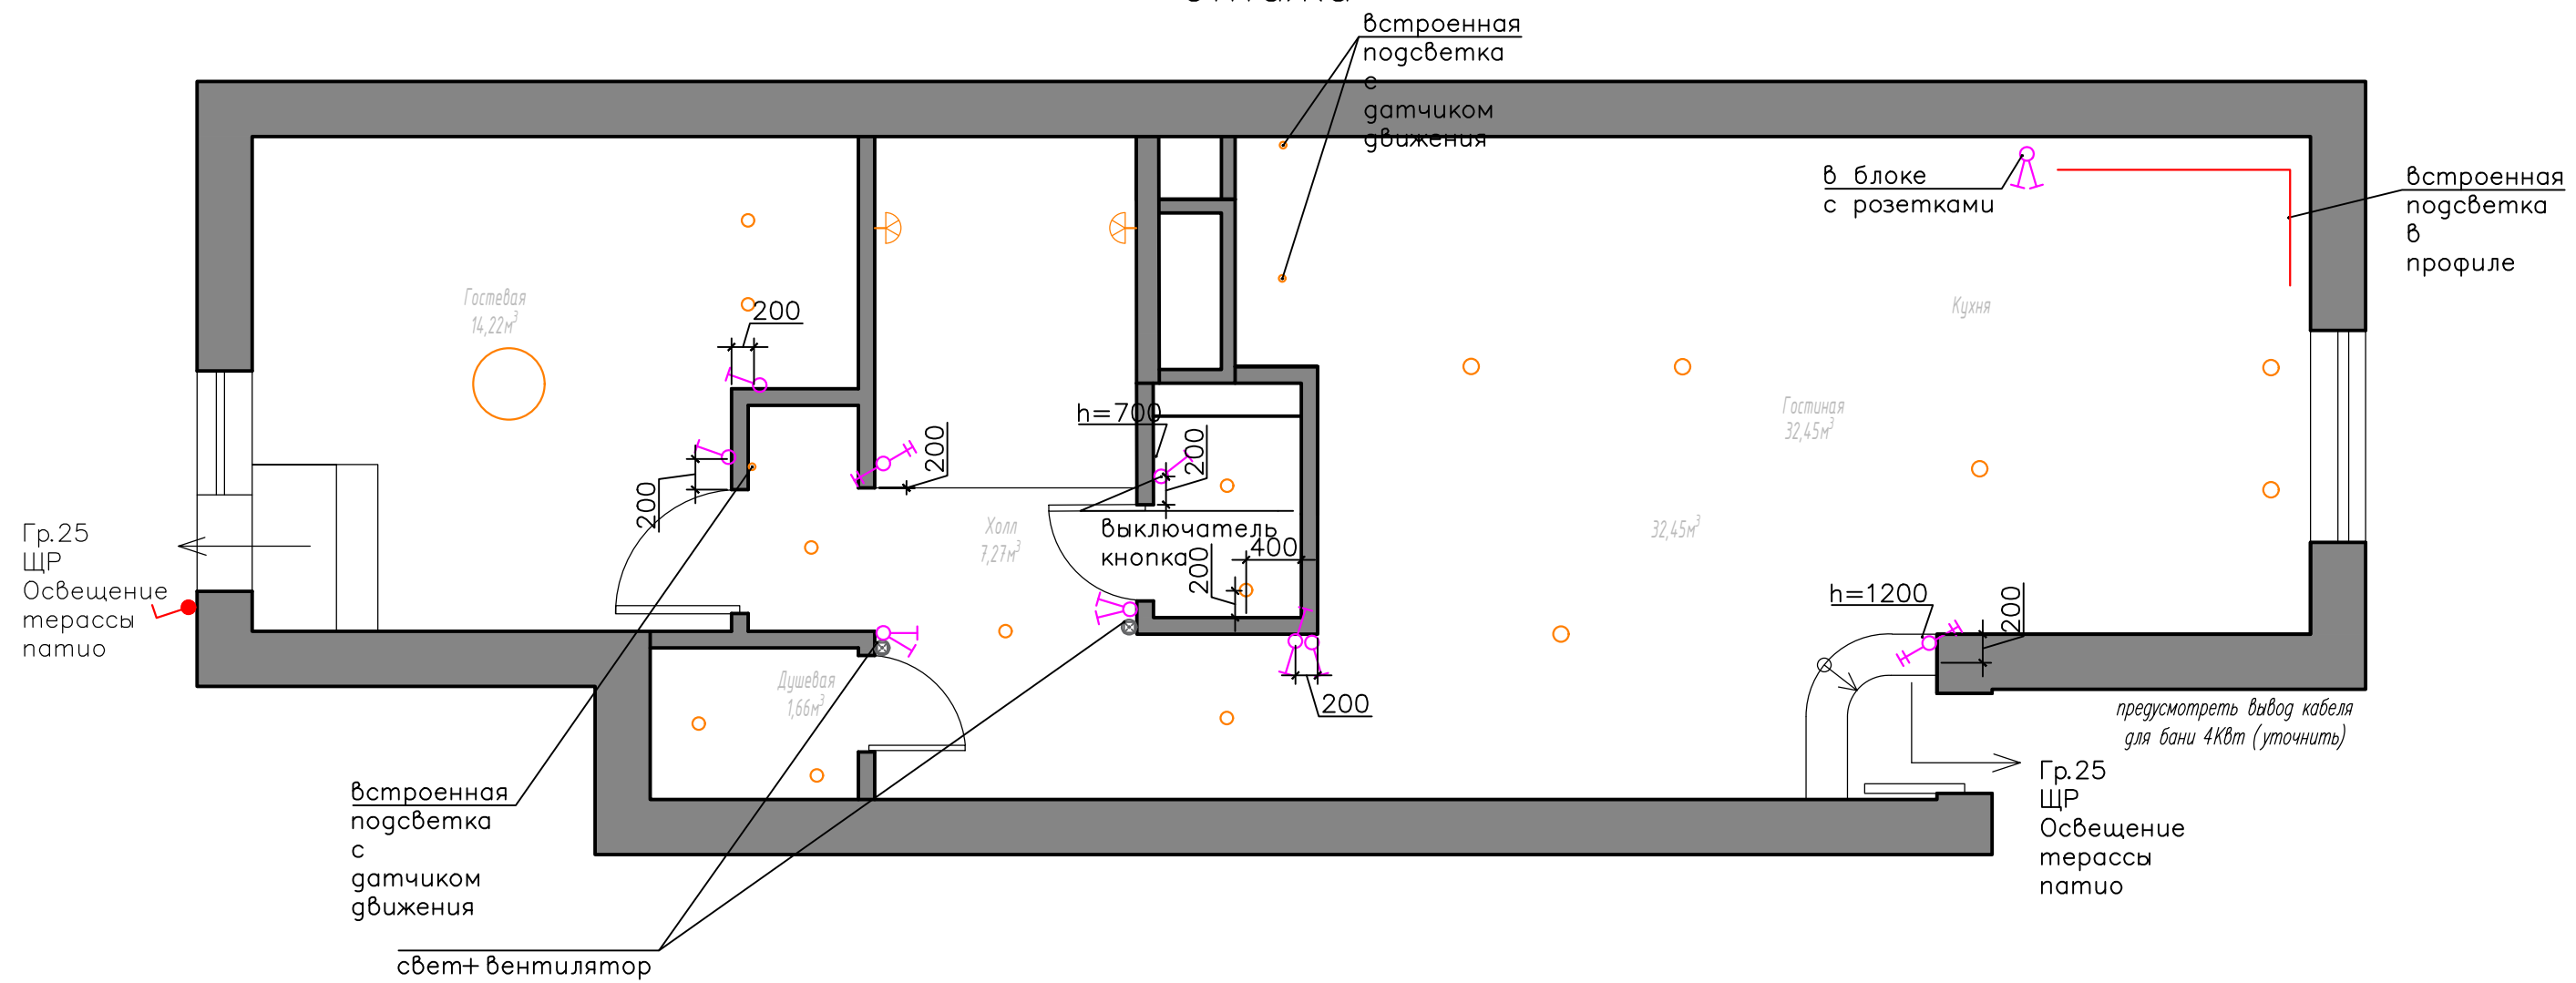

План 2  
этажа

Инф. № подл. Подп. и дата. Взам. инв. №

				г.Москва, ул.Фабрициуса д.22, этаж 10, кв.157	Стадия	Лист	Листов
Выполнил	Орлова	12.24		светильники привязки 2 этаж М 1:50	П	3	
					Индивидуальный проект		

высота выключателей 900,  
если не указано иное

-  проходной выключатель одноклавишный IP20
-  проходной выключатель двухклавишный IP20
-  перекрестный переключатель двухклавишный IP20

Инф. № подл. Подп. и дата. Взам. инв. №