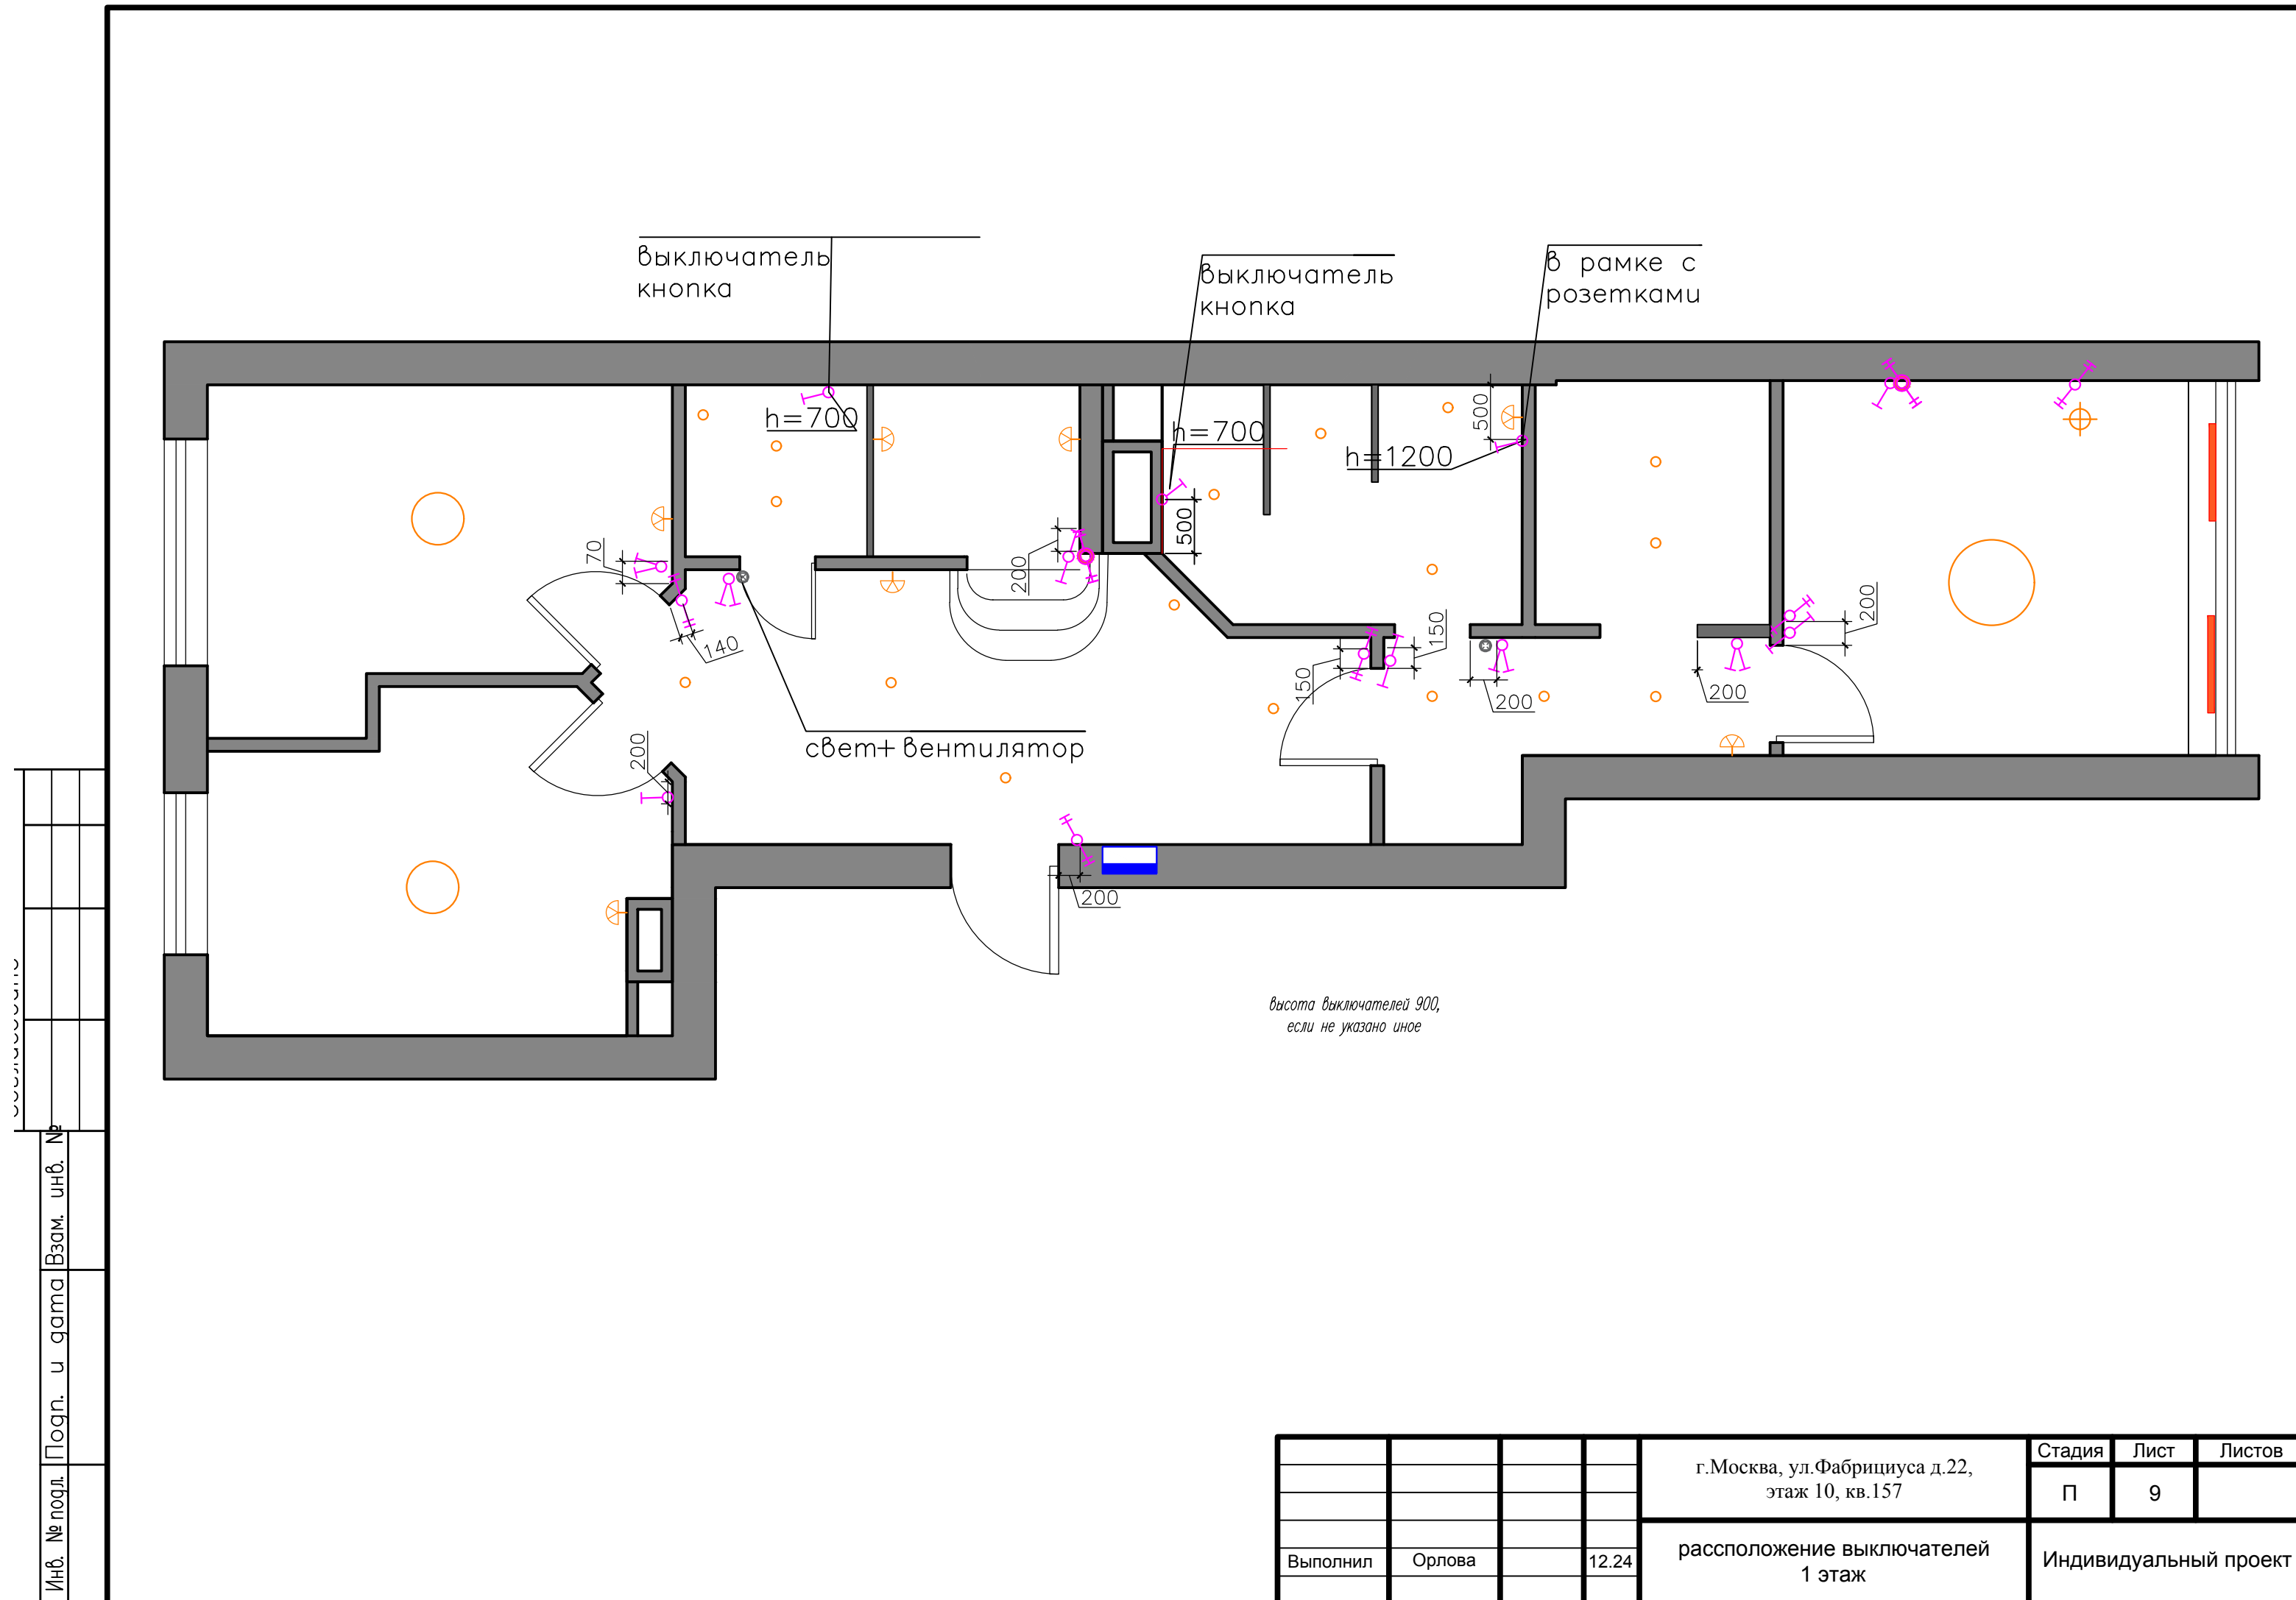

Фабрициуса, 22

Схема освещения

Инф. № подл. | Подп. и дата | Взам. инф. №

				г.Москва, ул.Фабрициуса д.22, этаж 10, кв.157	Стадия	Лист	Листов
					П	2	
Выполнил	Орлова		12.24	светильники привязки 1 этаж М 1:50	Индивидуальный проект		

План 2  
этажа

Инф. № подл. Подп. и дата. Взам. инв. №

				г.Москва, ул.Фабрициуса д.22, этаж 10, кв.157	Стадия	Лист	Листов
Выполнил	Орлова	12.24		светильники привязки 2 этаж М 1:50	П	3	
					Индивидуальный проект		

Инф. № подл.	Подп.	и дата	Взам. инф. №

				г.Москва, ул.Фабрициуса д.22, этаж 10, кв.157	Стадия	Лист	Листов
					П	9	
Выполнил	Орлова		12.24	расположение выключателей 1 этаж	Индивидуальный проект		

План 2 этажа

высота выключателей 900,  
если не указано иное

-  проходной выключатель одноклавишный IP20
-  проходной выключатель двухклавишный IP20
-  перекрестный переключатель двухклавишный IP20

Инф. № подл. Подп. и дата. Взам. инв. №