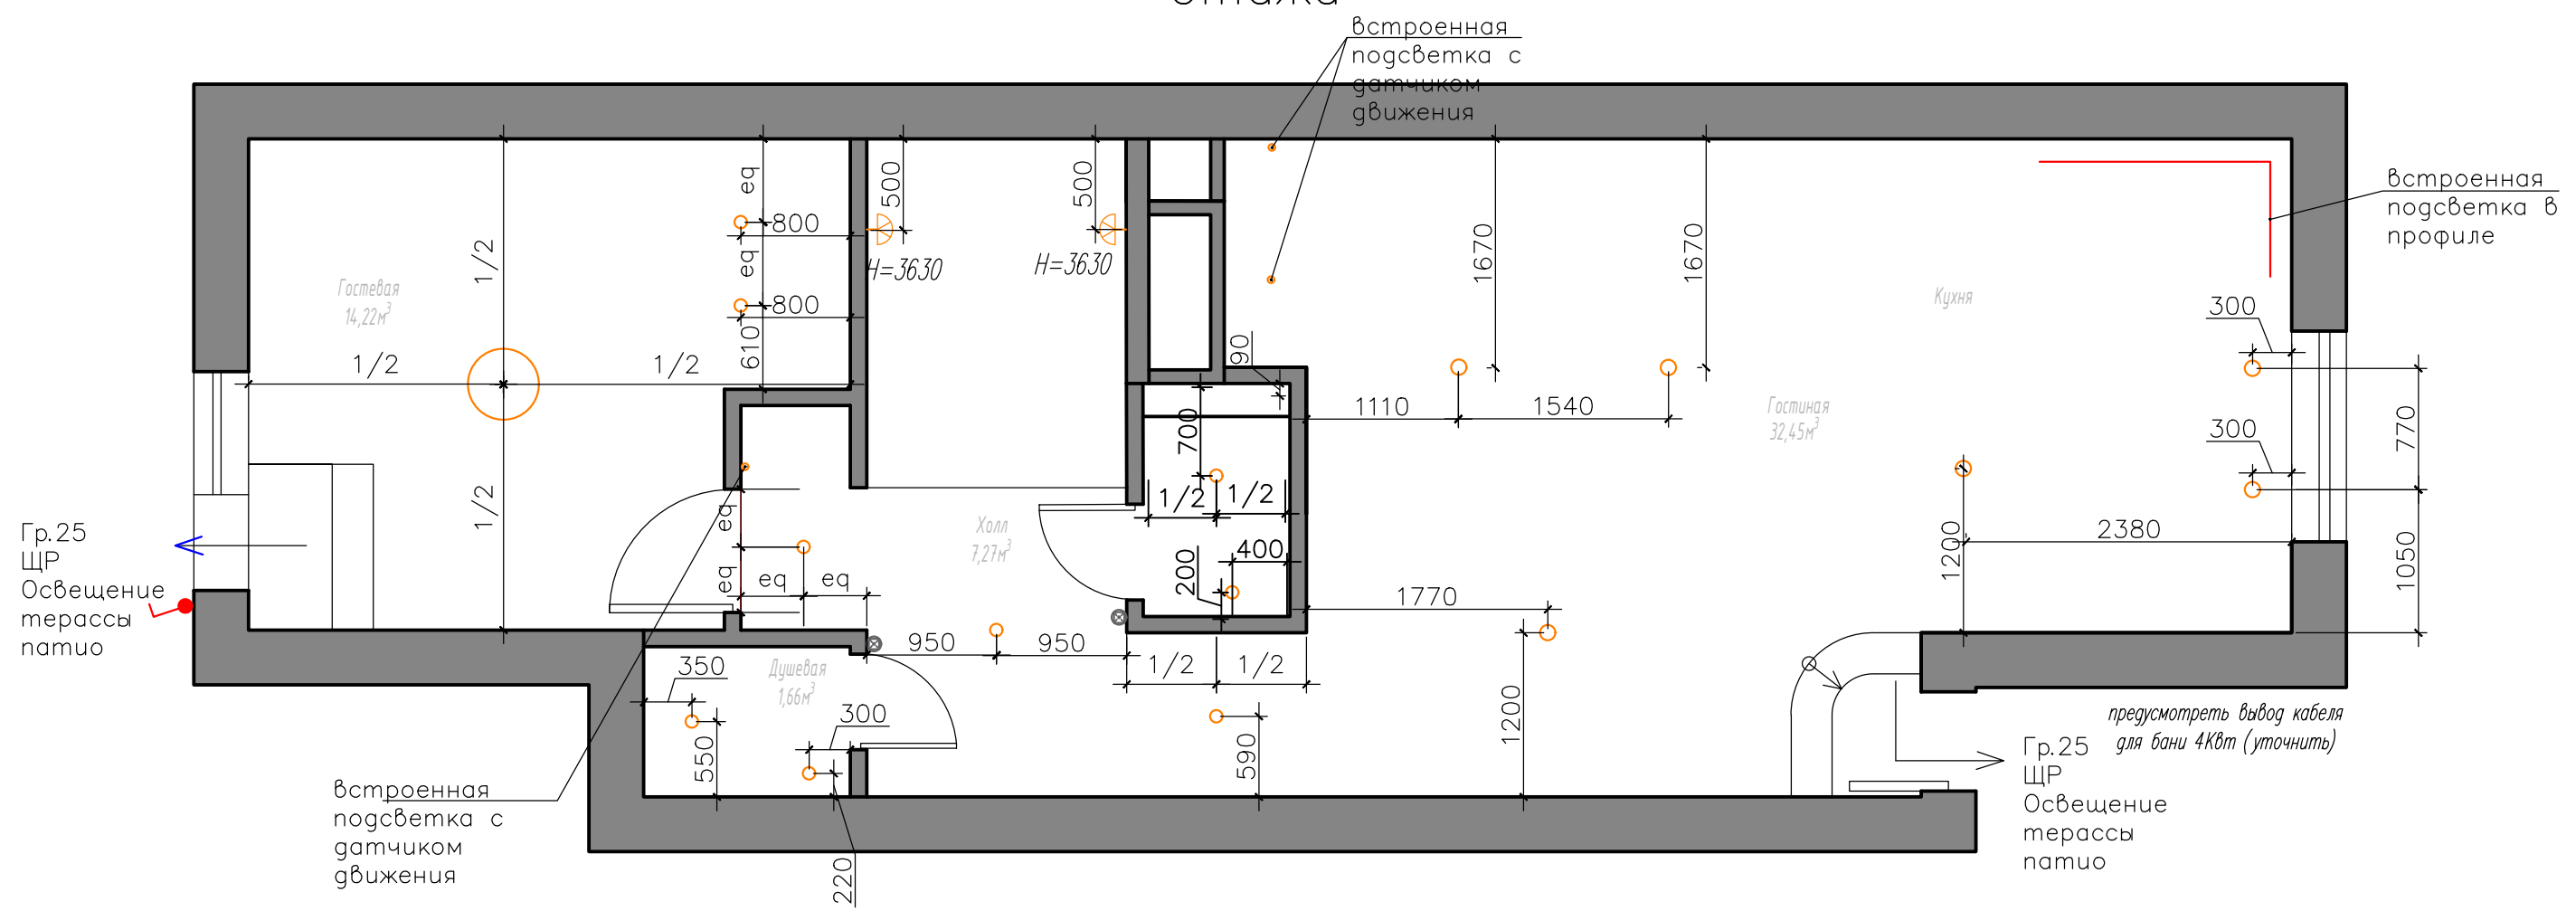

Фабрициуса, 22

Схема освещения

Инф. № подл. | Подп. и дата | Взам. инф. №

				г.Москва, ул.Фабрициуса д.22, этаж 10, кв.157	Стадия	Лист	Листов
					П	2	
Выполнил	Орлова		12.24	светильники привязки 1 этаж М 1:50	Индивидуальный проект		

План 2  
этажа

Инф. № подл. Подп. и дата. Взам. инв. №

				г.Москва, ул.Фабрициуса д.22, этаж 10, кв.157	Стадия	Лист	Листов
Выполнил	Орлова	12.24		светильники привязки 2 этаж М 1:50	П	3	
					Индивидуальный проект		

высота выключателей 900,  
если не указано иное

-  проходной выключатель одноклавишный IP20
-  проходной выключатель двухклавишный IP20
-  перекрестный переключатель двухклавишный IP20

Инф. № подл. Подп. и дата. Взам. инв. №