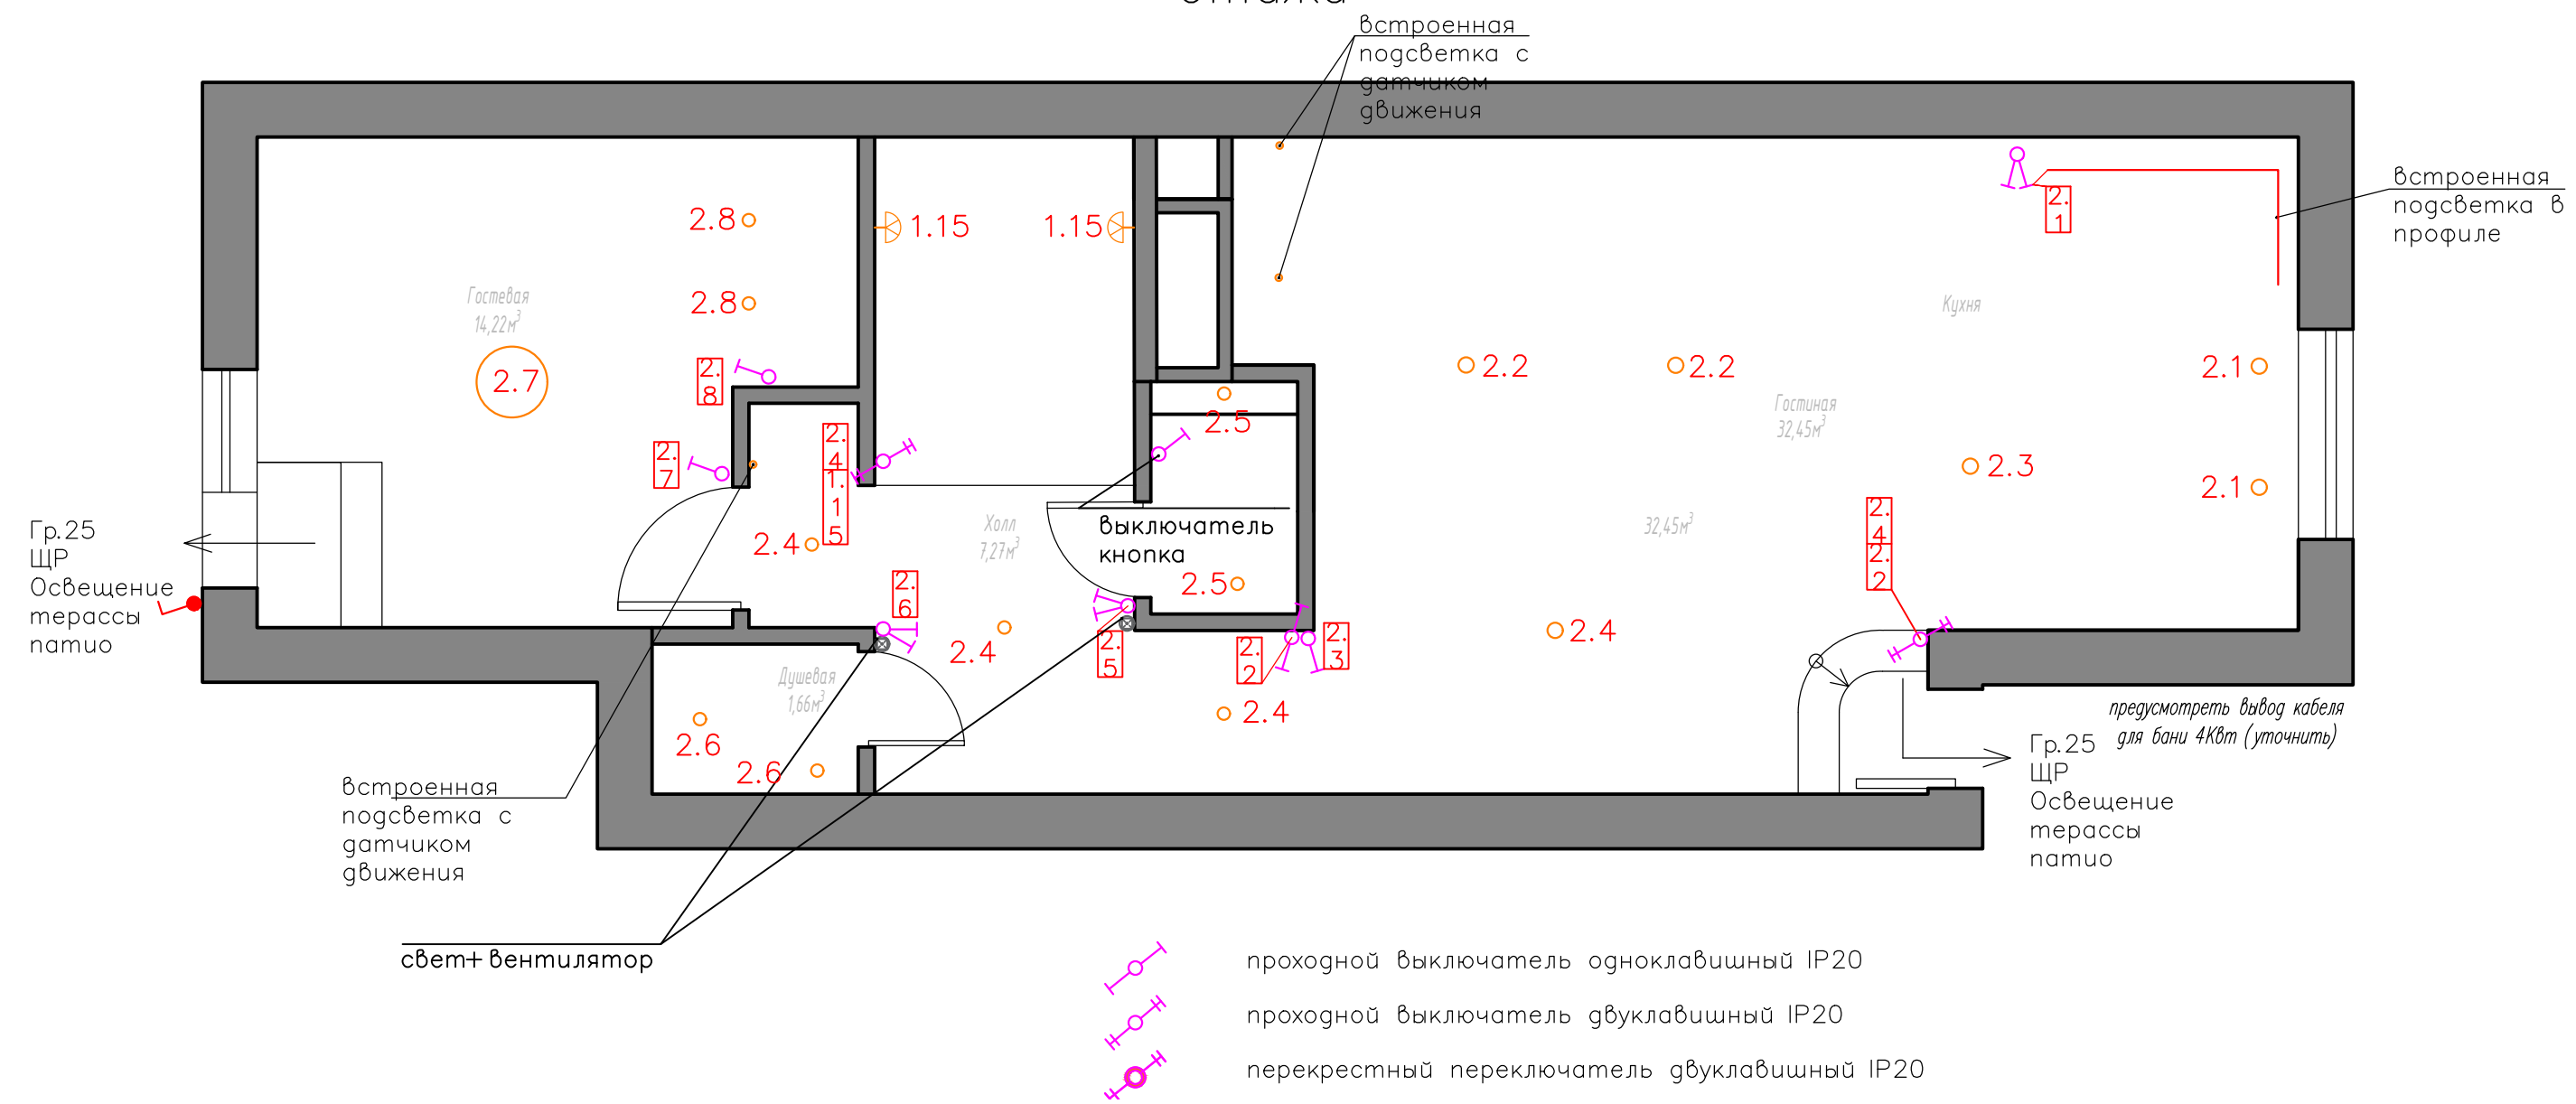

высота выключателей 900,  
если не указано иное

-  проходной выключатель одноклавишный IP20
-  проходной выключатель двухклавишный IP20
-  перекрестный переключатель двухклавишный IP20

Инф. № подл. Подп. и дата. Взам. инв. №

				г.Москва, ул.Фабрициуса д.22, этаж 10, кв.157	Стадия	Лист	Листов
					П	8	
Выполнил	Орлова		12.24	расположение выключателей 2 этажа	Индивидуальный проект		

План 1 этажа

Инф. № подл. Подп. и дата. Взам. инф. №

				г.Москва, ул.Фабрициуса д.22, этаж 10, кв.157	Стадия	Лист	Листов
				сценарий освещения 1 этаж 1-го этажа М 1:50	П	4	
Выполнил	Орлова		12.24		Индивидуальный проект		

План 2 этажа

Инф. № подл. Подп. и дата. Взам. инб. №