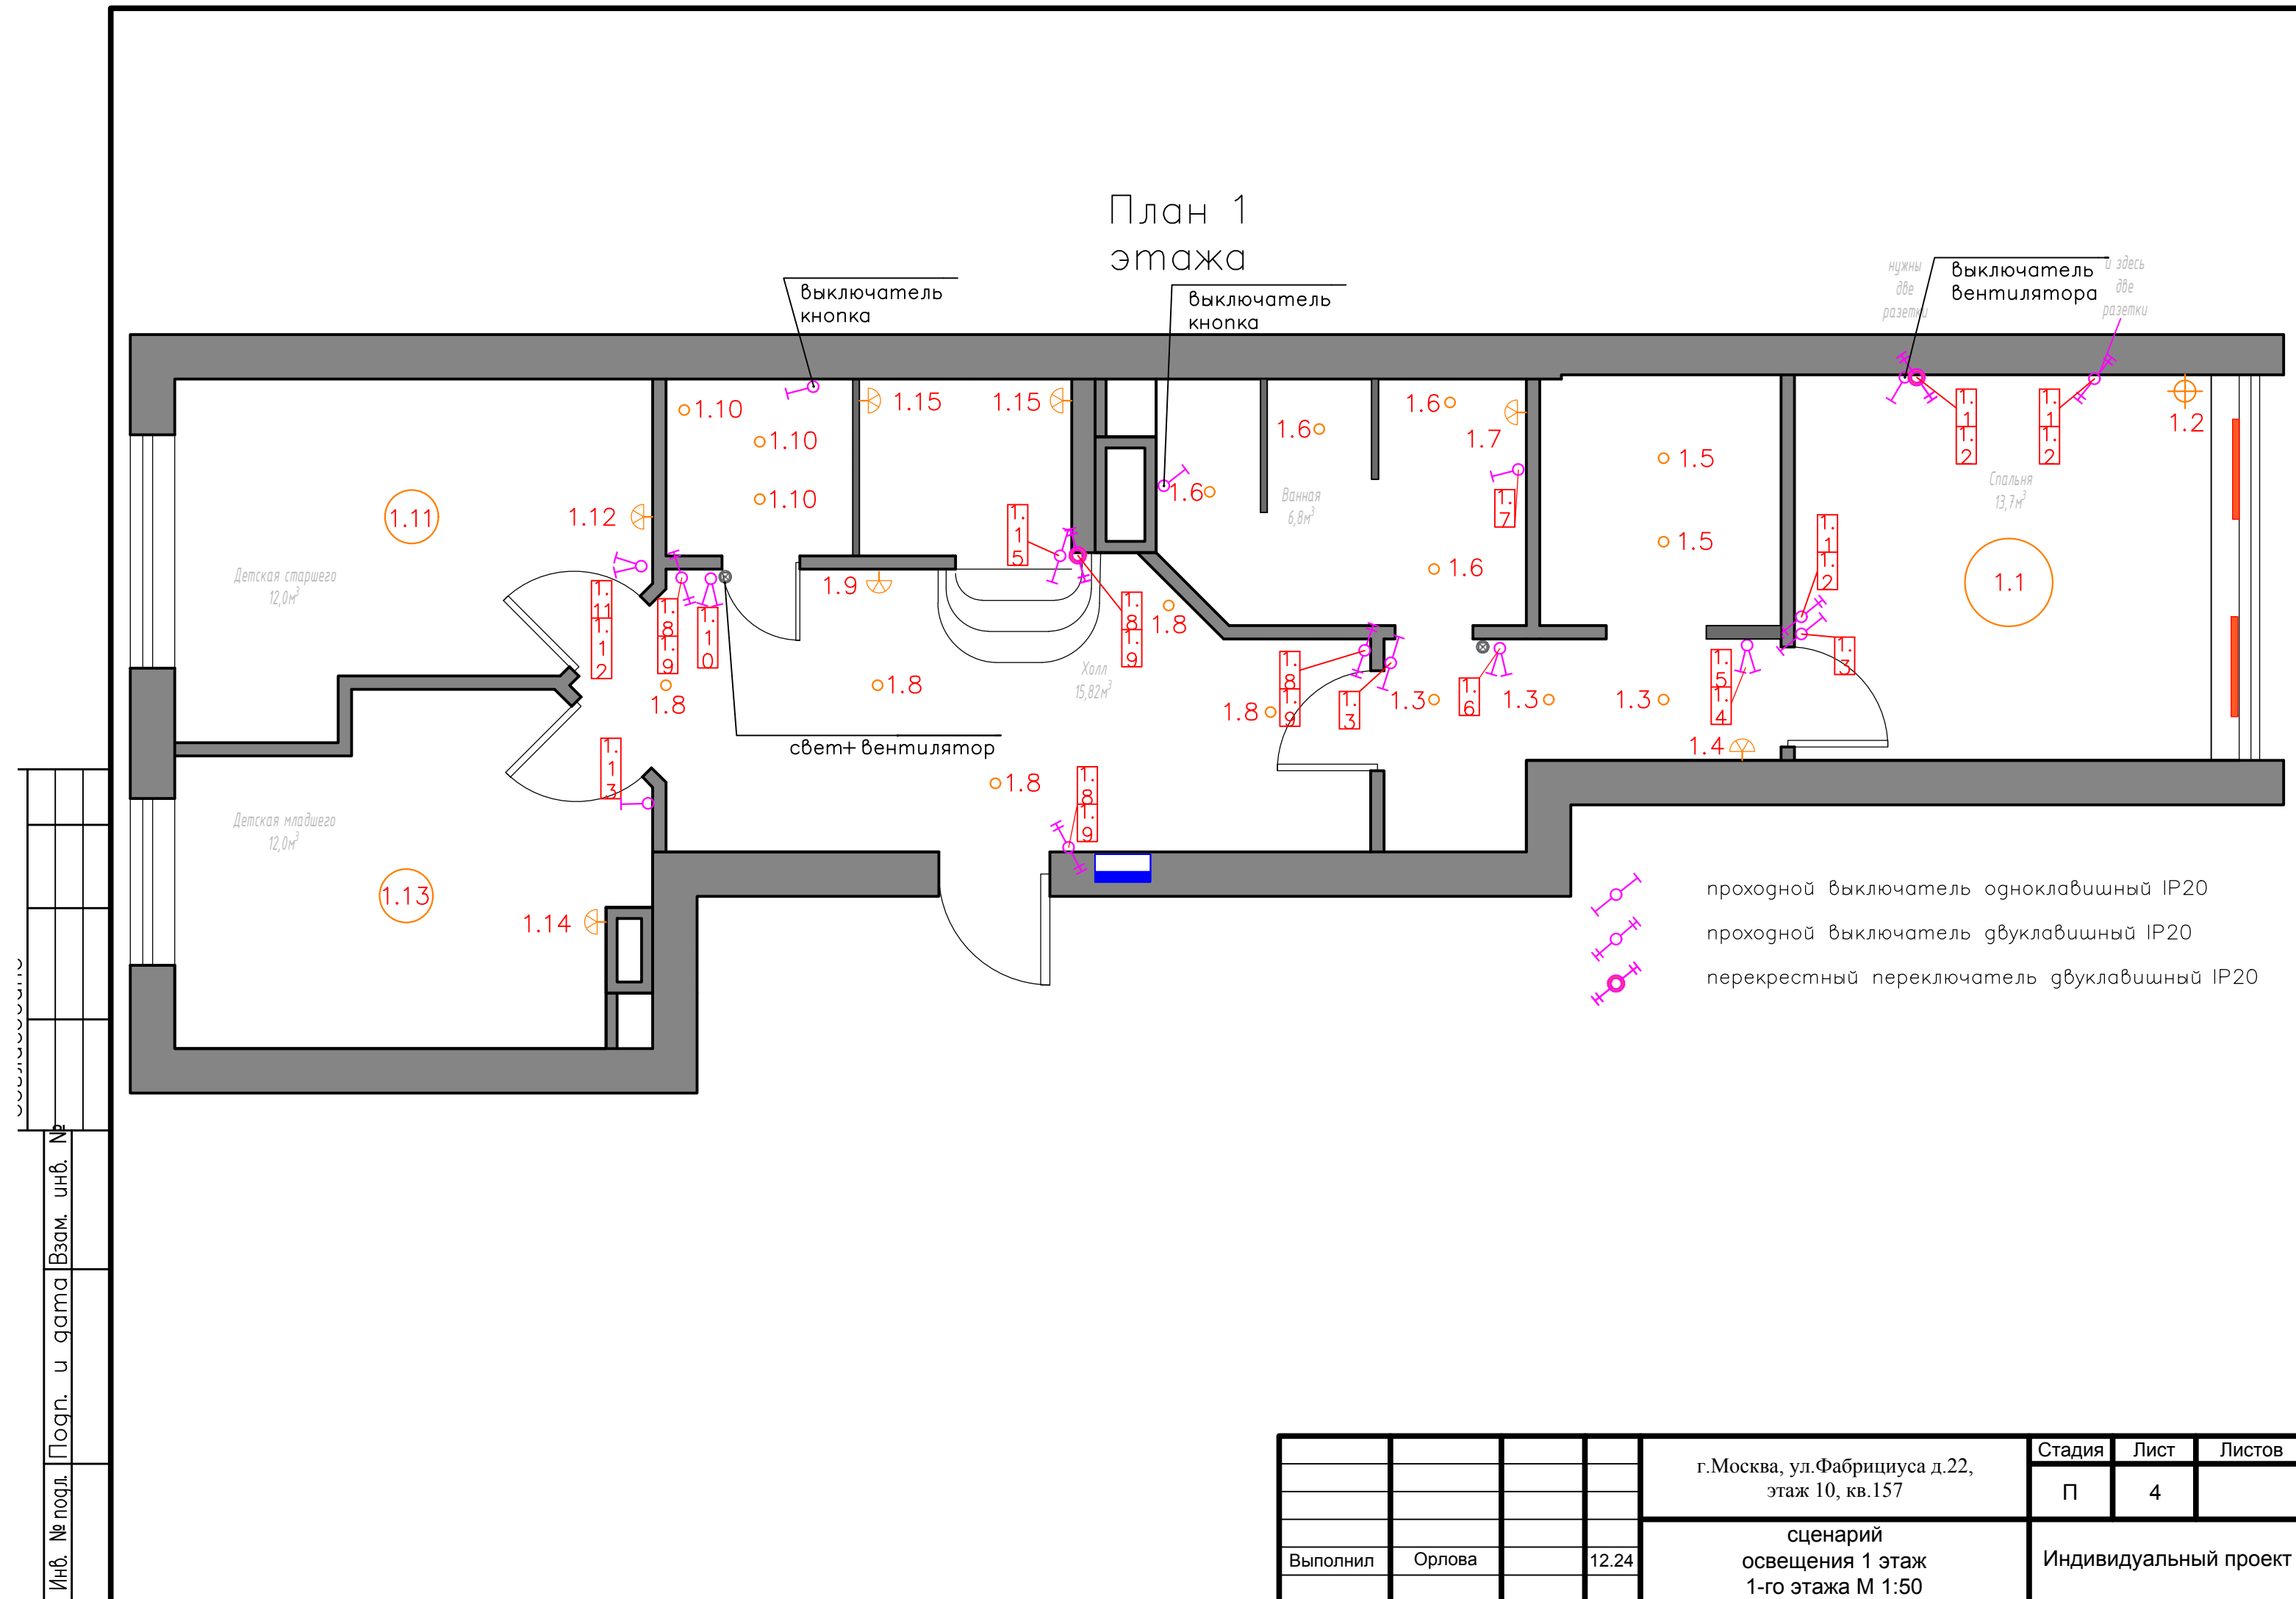

План 1 этажа

Инф. № подл. Подп. и дата. Взам. инф. №

				г.Москва, ул.Фабрициуса д.22, этаж 10, кв.157	Стадия	Лист	Листов
				сценарий освещения 1 этаж 1-го этажа М 1:50	П	4	
Выполнил	Орлова		12.24		Индивидуальный проект