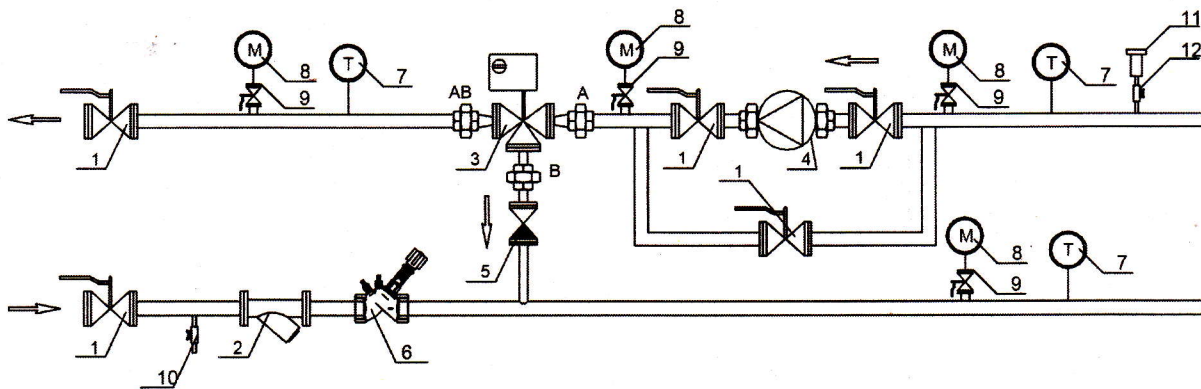

### Узел регулирования воздухонагревателя MU 60-6.3 HW (исполнение специальное)

- 1 - Шаровой кран
- 2 - Фильтр сетчатый Genedre Dn25
- 3 - Клапан регулирующий Danfoss HRB3 Dn25 Kvs 6.3  
привод AMB 162 24 B
- 4 - Насос циркуляционный Grundfos UPS 25-60
- 5 - Клапан обратный Genedre Dn25
- 6 - Балансировочный клапан ручной MSV-0 Dn25
- 7 - Термометр Wika
- 8 - Манометр Wika
- 9 - Трех-ходовой кран со спуском под манометр Genedre Dn15
- 10 - Сливной кран Genedre Dn 15
- 11 - Автоматический воздухоотводчик Genedre
- 12 - Шаровой кран ручка бабочка Genedre Dn 15