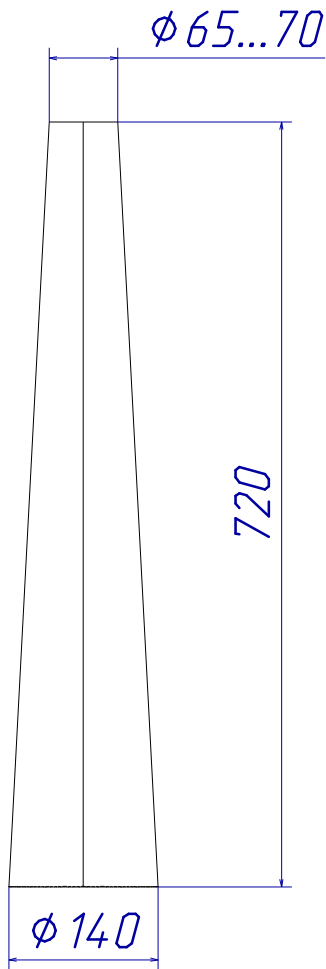

комплект - 5 опор

внутри D-45мм для трубы
30x30 металлокаркаса
или паз-проточка 35мм

отделка поверхности под покраску

Изм.	Лист	№ докум.	Подп.	Дата	Комплект опор презентационного стола	Лит.	Масса	Масштаб
Разраб.	Проб.	Мартьяненко М.		06.15				
Н.контр.	Утв.					Лист	Листов	
МДФ шлифованная								