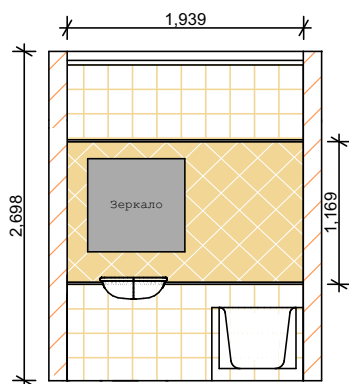

Развертка СУ

Плитка напольная 30*30
S= 2,6 кв.м

Потолочный карниз
Европласт

Плитка д/ванной
укладка под 45

Бордюр-карандаш

Укладка плитки
ванная

5181
Калейдоскоп
песок
керамическая
плитка 200*200

5009
Калейдоскоп
белый 200*200