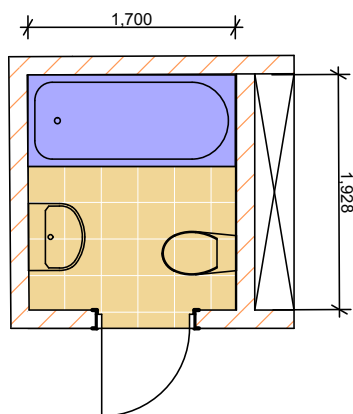

Развертка СУ

Плитка напольная 30*30
S= 2,6 кв.м

Потолочный карниз
Европласт

Плитка д/ванной
укладка под 45

Бордюр-карандаш

Укладка плитки
ванная

5181
Калейдоскоп
песок
керамическая
плитка 200*200

5009
Калейдоскоп
белый 200*200