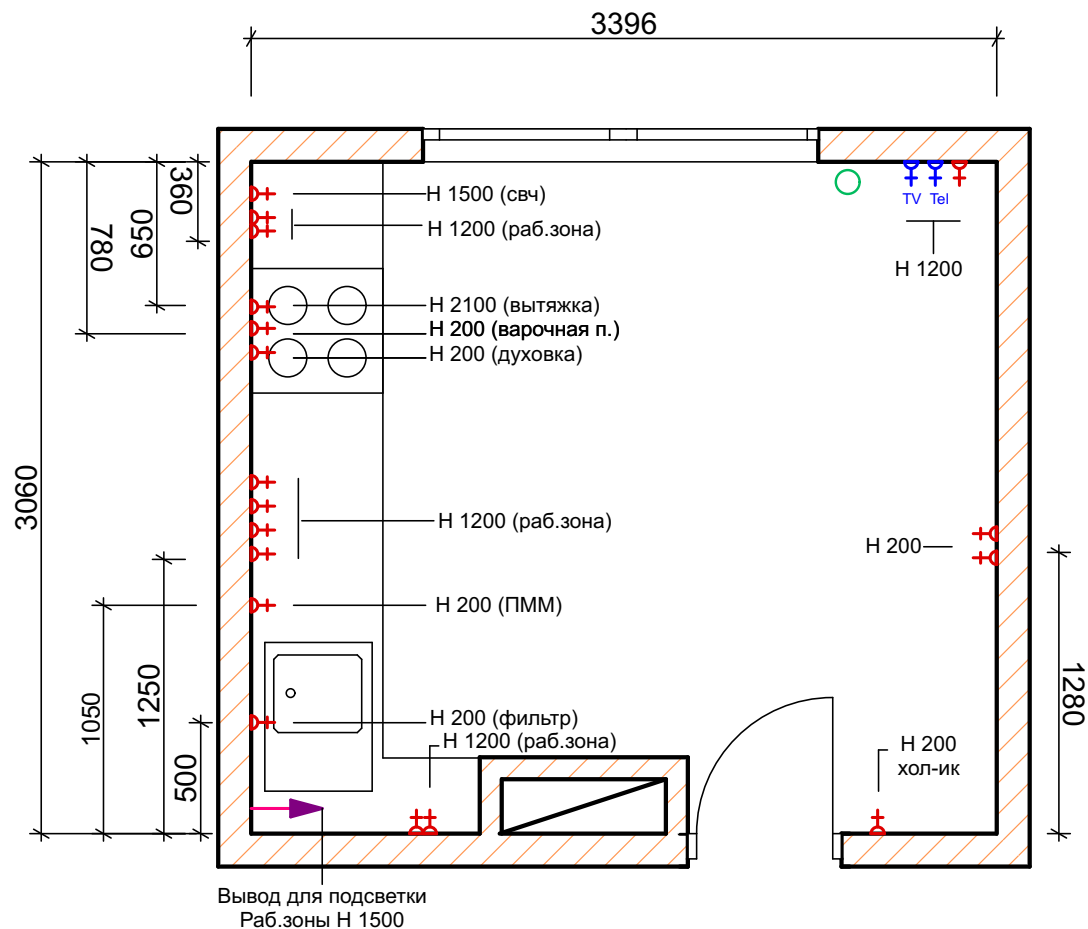

# План привязки розеток

 Розетка

Все не привязанные розетки 200 мм от дверного откоса или угла помещения.

 Розетка слаботочная

 электровывод

Общая пл.кухни 10,1 кв.м.  
Высота потолков 2660

ЗАКАЗЧИК: МИЛЮКОВ ОЛЕГ	ПЛАН ПРИВЯЗКИ РОЗЕТОК, СТАДИЯ РП
ДИЗАЙНЕР: ДИНГЕС А.А.	