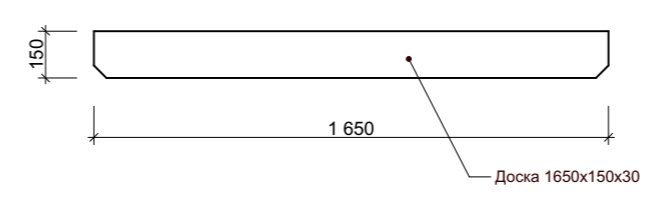

ОК -1, 2 (2шт.)

ОК -3 (1шт.)

ОК -4 (1шт.)

Д-1 (8шт.)

Д-2 (1шт.)

Д-3 (2шт.)

Д-4 (1шт.)

	М 1:25	Банный комплекс №6	Руководитель		Стадия	Лист
	Декоративные элементы оформления проемов		Проектировал		ДП	50