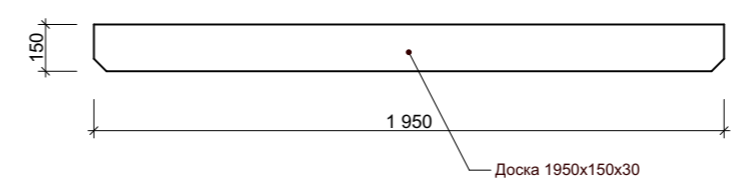

ОК -1, 2 (2шт.)

ОК -3 (1шт.)

ОК -4 (1шт.)

Д-1 (8шт.)

Д-2 (1шт.)

Д-3 (2шт.)

Д-4 (1шт.)

	М 1:25	Банный комплекс №6	Руководитель		Стадия	Лист
	Декоративные элементы оформления проемов		Проектировал		ДП	50