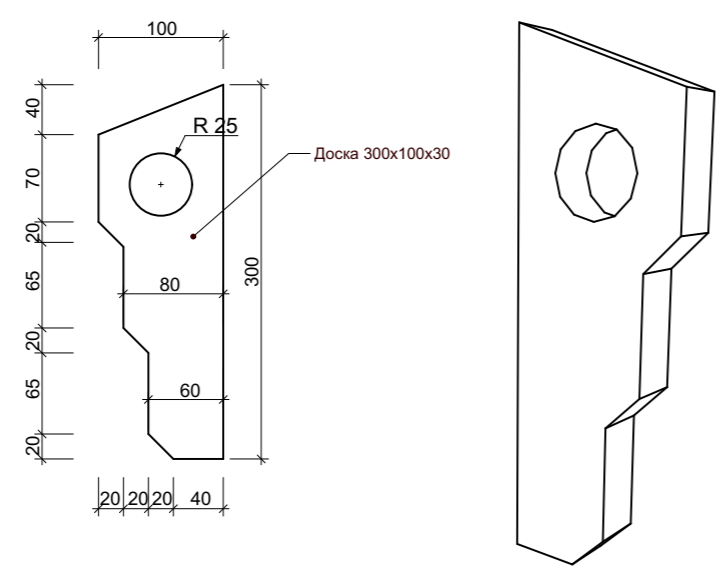

ОК -1, 2 (2шт.)

ОК -3 (1шт.)

ОК -4 (1шт.)

Д-1 (8шт.)

Д-2 (1шт.)

Д-3 (2шт.)

Д-4 (1шт.)

	М 1:25	Банный комплекс №6	Руководитель		Стадия	Лист
	Декоративные элементы оформления проемов		Проектировал		ДП	50