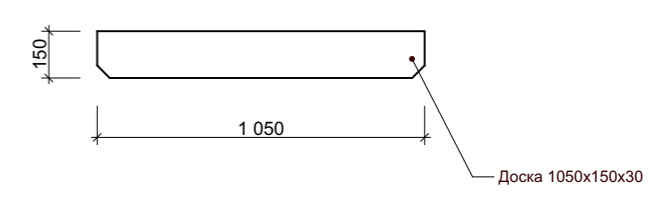

ОК -1, 2 (2шт.)

ОК -3 (1шт.)

ОК -4 (1шт.)

Д-1 (8шт.)

Д-2 (1шт.)

Д-3 (2шт.)

Д-4 (1шт.)

	М 1:25	Банный комплекс №6	Руководитель		Стадия	Лист
	Декоративные элементы оформления проемов		Проектировал		ДП	50