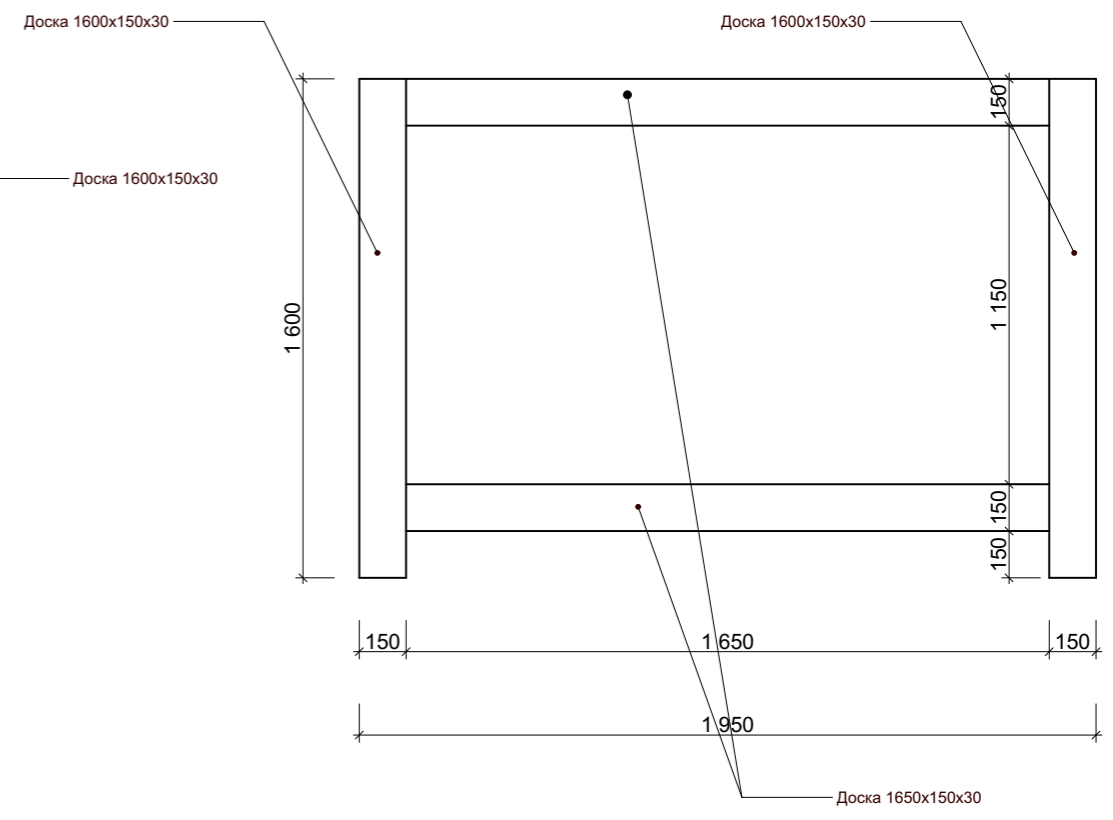

ОК -1, 2 (2шт.)

ОК -3 (1шт.)

ОК -4 (1шт.)

Д-1 (8шт.)

Д-2 (1шт.)

Д-3 (2шт.)

Д-4 (1шт.)

	М 1:25	Банный комплекс №6	Руководитель		Стадия	Лист
	Декоративные элементы оформления проемов		Проектировал		ДП	50