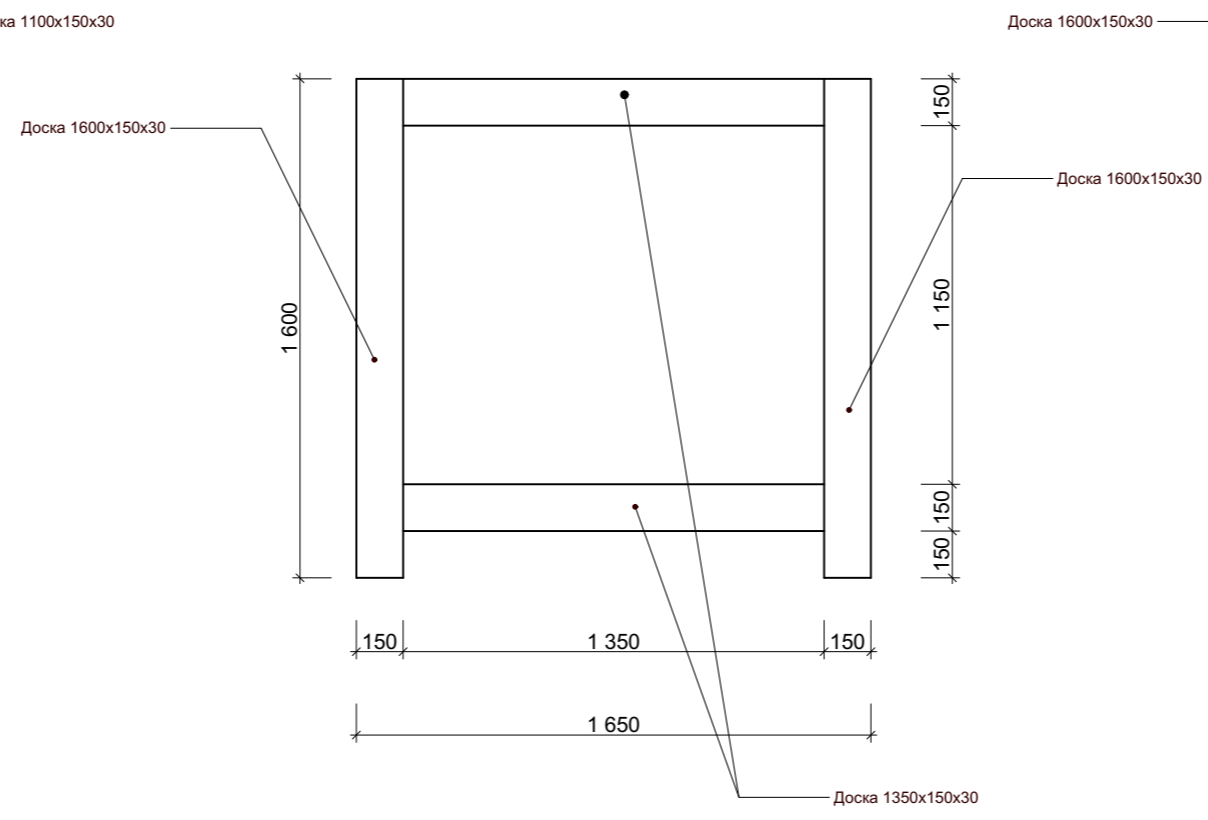

ОК -1, 2 (2шт.)

ОК -3 (1шт.)

ОК -4 (1шт.)

Д-1 (8шт.)

Д-2 (1шт.)

Д-3 (2шт.)

Д-4 (1шт.)

	М 1:25	Банный комплекс №6	Руководитель		Стадия	Лист
	Декоративные элементы оформления проемов		Проектировал		ДП	50