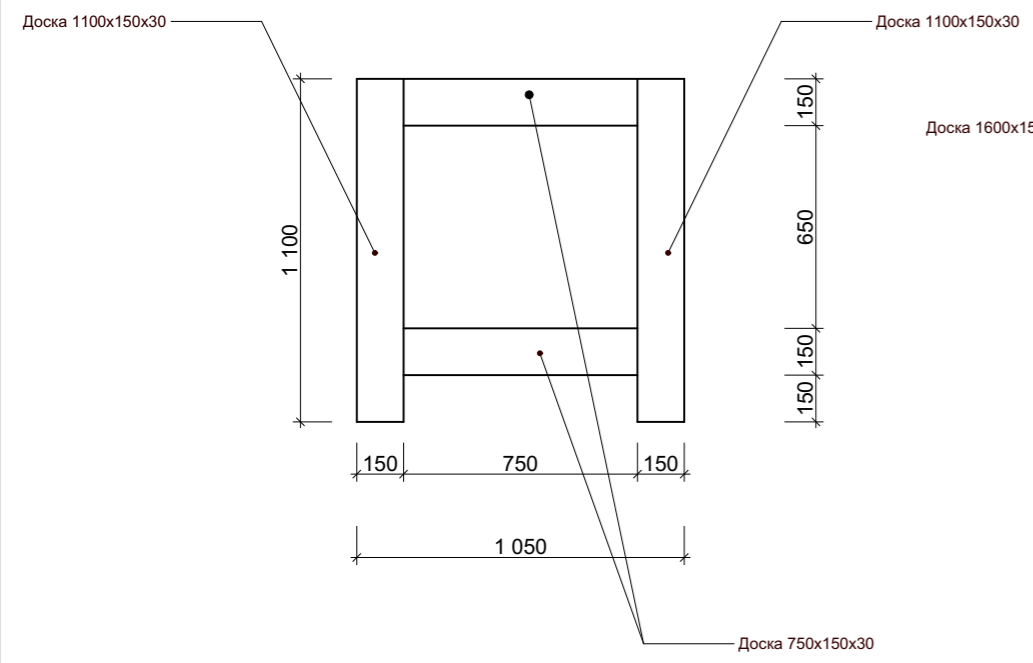

ОК -1, 2 (2шт.)

ОК -3 (1шт.)

ОК -4 (1шт.)

Д-1 (8шт.)

Д-2 (1шт.)

Д-3 (2шт.)

Д-4 (1шт.)

	М 1:25	Банный комплекс №6	Руководитель		Стадия	Лист
	Декоративные элементы оформления проемов		Проектировал		ДП	50