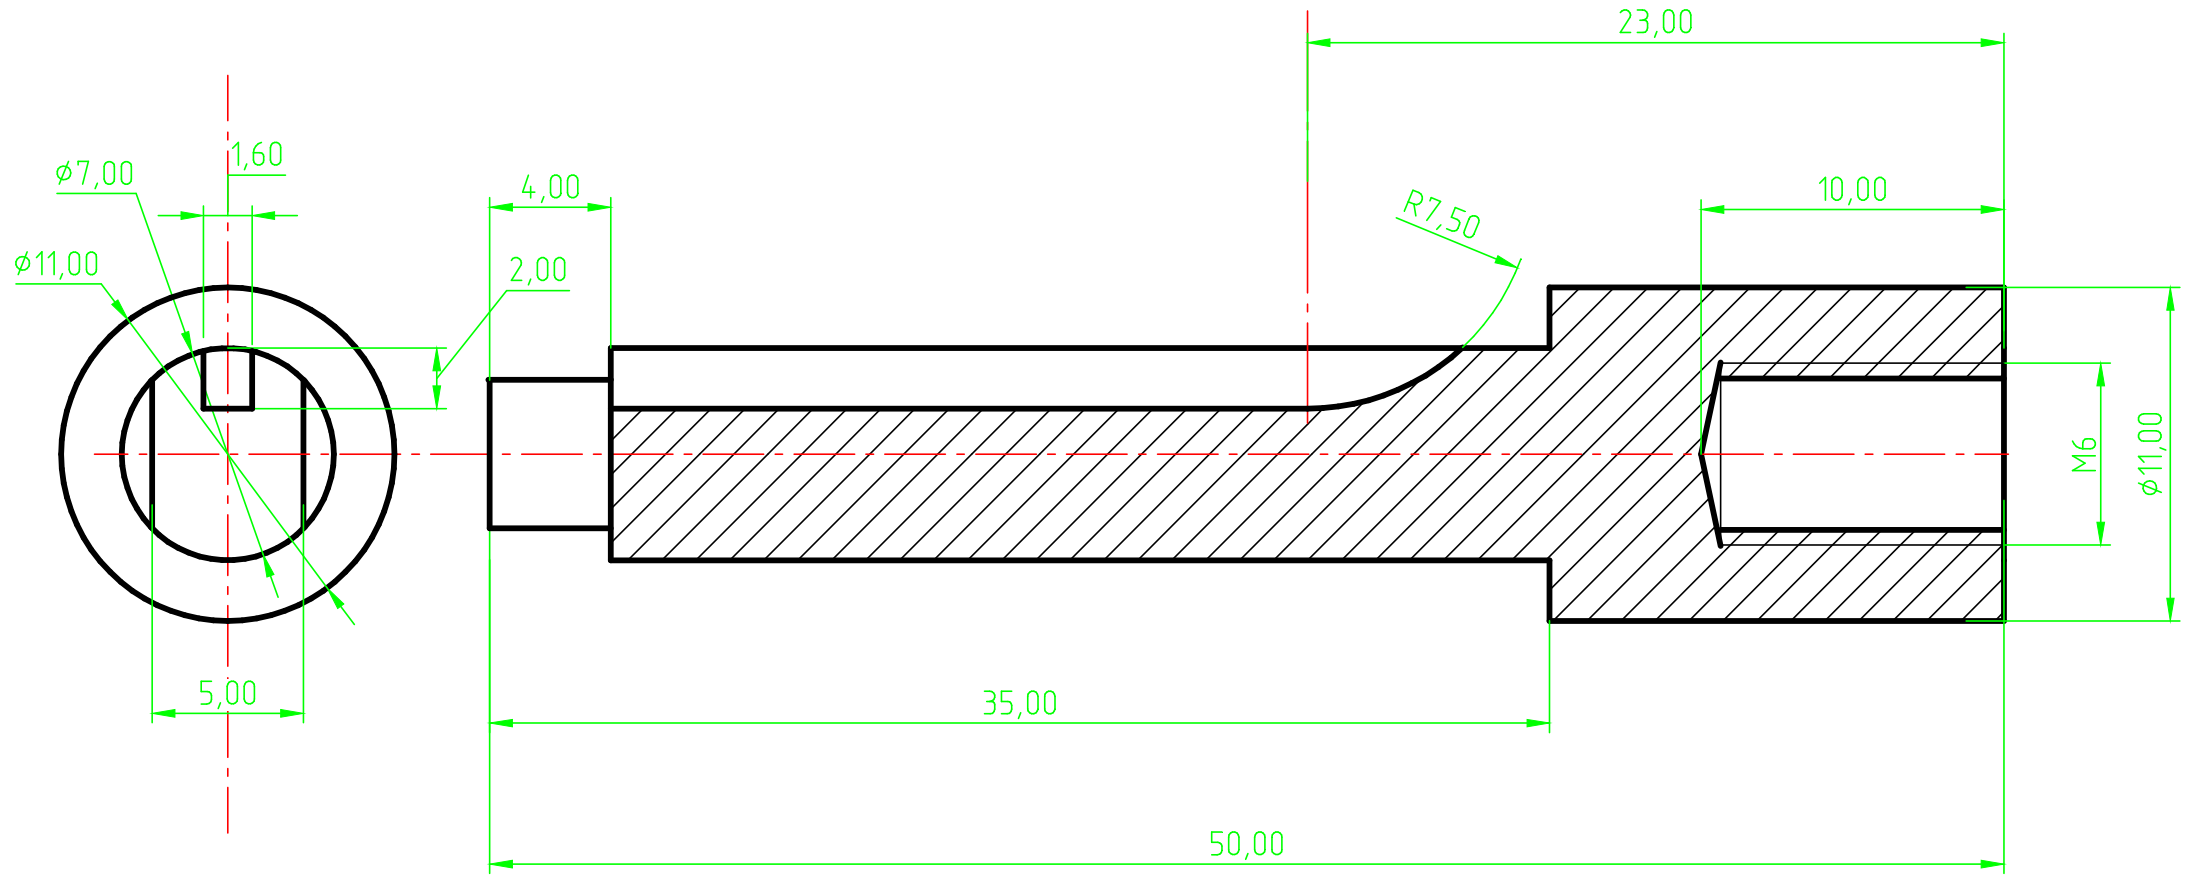

Шток клапана. Масштаб 4:1. Материал сталь 45. 28...32HRC

Шток клапана. Масштаб 4:1. Материал: сталь 45. 28...32HRC.