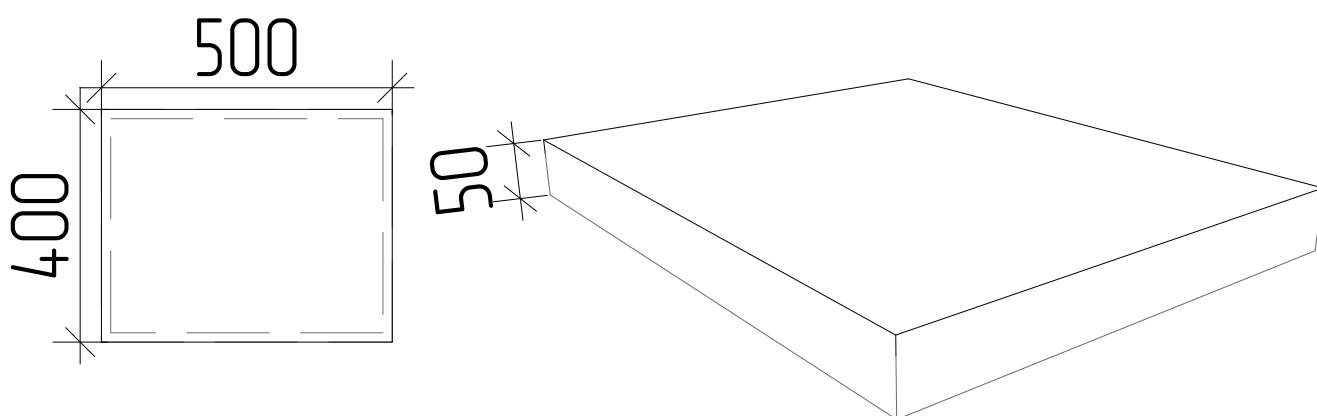

Подиум. Материал МДФ, цвет белый.
Размеры: 500 X 400 X 50 мм. У подиума должно быть дно. Верх и бока не должны иметь видимых креплений.

Фото вешала с подиумом
(цвет не верный).