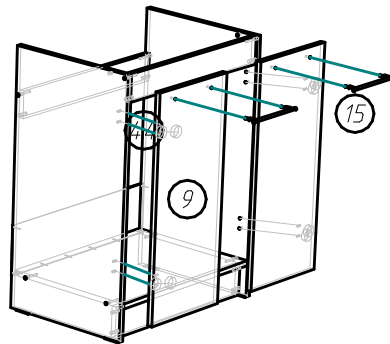

Шаг 7.

Шаг 8.

Шаг 9.

Фурнитура

Поз.	Вид	Наименование	Кол.
8		Гвоздь 1,6x25	78
15		Ручка нерж. сталь UU67SS/160	7
17		Направляющая 400	1
40		Полкодержатель D5 никель	12
41		Подвес маленький	4
44		Петля для накладной двери	12
48		8x12	2
49		Шуруп 4x45	2
50		Шкант 8x30	24
51		Стяжка эксцентриковая саморез	4
52		Шуруп 3.5x20	9
54		Евробинт 7x50	32
55		Подпятник	8
56		4	4

Кухонный гарнитур Ника (1610x850(600)x600 мм)

Схема сборки (продолжение):

Шаг 10.

Шаг 11.

Шаг 12.

Шаг 13.

Детализровка

Поз.	Наименование	Кол-во	Длина	Ширина
1	ДВП задняя стенка	1	716	396
2	ДВП задняя стенка	1	596	596
3	Дно ящика	1	408	342
4	ДВП задняя стенка	1	596	160
5	ДВП задняя стенка	1	596	396
6	Фасад ящика	1	395	160
7	Дверь	1	543	395
9	Дверь	2	707	295
10,19,20	Боковина	4	599	279
11	Полка	1	365	269
12	Крышка	2	368	278
13,18	Дверь	2	595	395
14,16	Крышка	2	568	278
21	Полка	1	409	366
22	Цоколь	1	568	100
24,33	Боковина ящика	2	384	100
25	Задняя ящика	1	341	100
26,27	Боковина	2	819	429
28	Горизонтальная	1	568	428
29,32	Боковина	2	819	429
30	Горизонтальная	1	428	368
31	Цоколь	1	368	100
35,37	Горизонтальная	2	368	85
36	Столешница	1	600	400