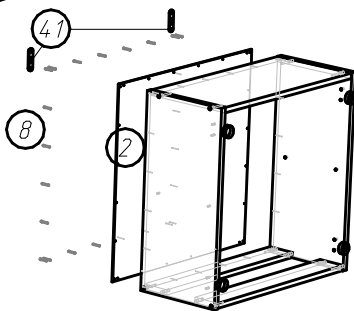

Кухонный гарнитур Ника (1610x850(600)x600 мм)

Схема сборки:

Шаг 1.

Шаг 2.

Шаг 3.

Шаг 4.

Шаг 5.

Шаг 6.

Шаг 7.

Шаг 8.

Шаг 9.

Фурнитура

Поз.	Вид	Наименование	Кол.
8		Гвоздь 1,6x25	78
15		Ручка нерж. сталь UU67SS/160	7
17		Направляющая 400	1
40		Полкодержатель D5 никель	12
41		Подвес маленький	4
44		Петля для накладной двери	12
48		8x12	2
49		Шуруп 4x45	2
50		Шкант 8x30	24
51		Стяжка эксцентриковая саморез	4
52		Шуруп 3.5x20	9
54		Евробинт 7x50	32
55		Подпятник	8
56		4	4

Кухонный гарнитур Ника (1610x850(600)x600 мм)

Схема сборки (продолжение):

Шаг 10.

Шаг 11.

Шаг 12.

Шаг 13.

Детализровка

Поз.	Наименование	Кол-во	Длина	Ширина
1	ДВП задняя стенка	1	716	396
2	ДВП задняя стенка	1	596	596
3	Дно ящика	1	408	342
4	ДВП задняя стенка	1	596	160
5	ДВП задняя стенка	1	596	396
6	Фасад ящика	1	395	160
7	Дверь	1	543	395
9	Дверь	2	707	295
10,19,20	Боковина	4	599	279
11	Полка	1	365	269
12	Крышка	2	368	278
13,18	Дверь	2	595	395
14,16	Крышка	2	568	278
21	Полка	1	409	366
22	Цоколь	1	568	100
24,33	Боковина ящика	2	384	100
25	Задняя ящика	1	341	100
26,27	Боковина	2	819	429
28	Горизонтальная	1	568	428
29,32	Боковина	2	819	429
30	Горизонтальная	1	428	368
31	Цоколь	1	368	100
35,37	Горизонтальная	2	368	85
36	Столешница	1	600	400