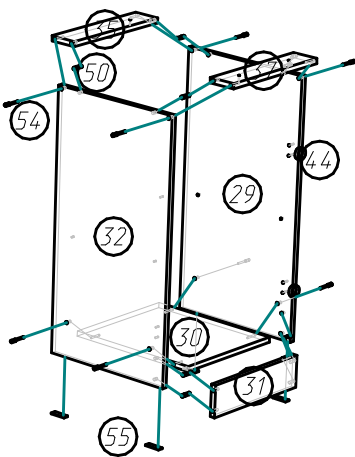

Кухонный гарнитур Ника (1610x850(600)x600 мм)

Схема сборки:

Шаг 1.

Шаг 2.

Шаг 3.

Шаг 4.

Шаг 5.

Шаг 6.

Шаг 7.

Шаг 8.

Шаг 9.

Фурнитура

Поз.	Вид	Наименование	Кол.
8		Гвоздь 1,6x25	78
15		Ручка нерж. сталь UU67SS/160	7
17		Направляющая 400	1
40		Полкодержатель D5 никель	12
41		Подвес маленький	4
44		Петля для накладной двери	12
48		8x12	2
49		Шуруп 4x45	2
50		Шкант 8x30	24
51		Стяжка эксцентриковая саморез	4
52		Шуруп 3.5x20	9
54		Евробинт 7x50	32
55		Подпятник	8
56		4	4

Кухонный гарнитур Ника (1610x850(600)x600 мм)

Схема сборки (продолжение):

Шаг 10.

Шаг 11.

Шаг 12.

Шаг 13.

Детализровка

Поз.	Наименование	Кол-во	Длина	Ширина
1	ДВП задняя стенка	1	716	396
2	ДВП задняя стенка	1	596	596
3	Дно ящика	1	408	342
4	ДВП задняя стенка	1	596	160
5	ДВП задняя стенка	1	596	396
6	Фасад ящика	1	395	160
7	Дверь	1	543	395
9	Дверь	2	707	295
10,19,20	Боковина	4	599	279
11	Полка	1	365	269
12	Крышка	2	368	278
13,18	Дверь	2	595	395
14,16	Крышка	2	568	278
21	Полка	1	409	366
22	Цоколь	1	568	100
24,33	Боковина ящика	2	384	100
25	Задняя ящика	1	341	100
26,27	Боковина	2	819	429
28	Горизонтальная	1	568	428
29,32	Боковина	2	819	429
30	Горизонтальная	1	428	368
31	Цоколь	1	368	100
35,37	Горизонтальная	2	368	85
36	Столешница	1	600	400