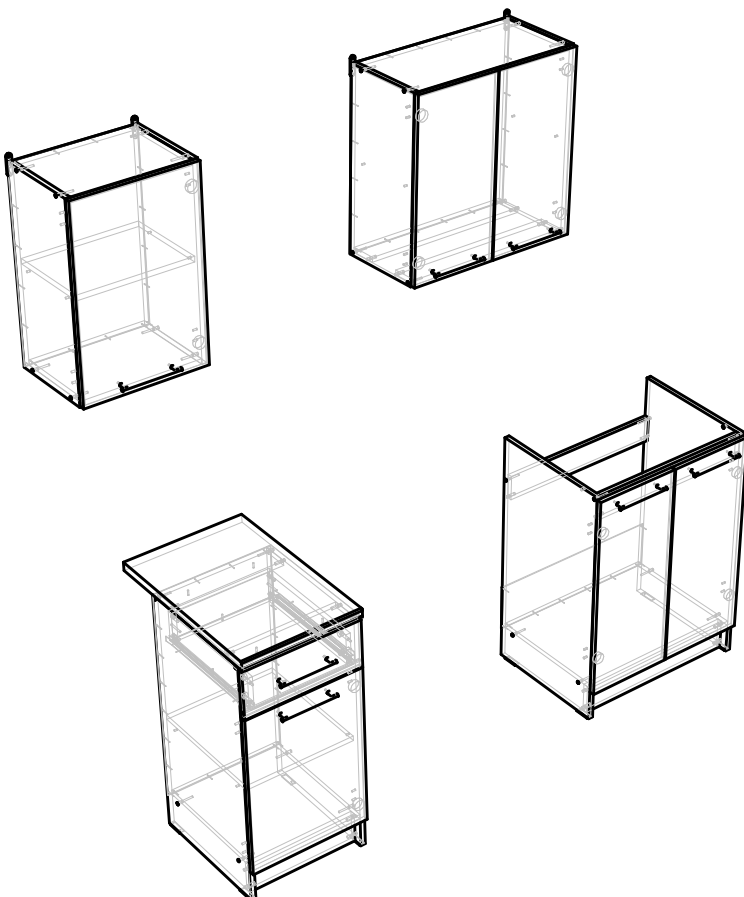

Кухонный гарнитур Ника (1610x850(600)x600 мм)

Схема сборки:

Шаг 1.

Шаг 2.

Шаг 3.

Шаг 4.

Шаг 5.

Шаг 6.

Шаг 7.

Шаг 8.

Шаг 9.

Фурнитура

Поз.	Вид	Наименование	Кол.
8		Гвоздь 1,6x25	78
15		Ручка нерж. сталь UU67SS/160	7
17		Направляющая 400	1
40		Полкодержатель D5 никель	12
41		Подвес маленький	4
44		Петля для накладной двери	12
48		8x12	2
49		Шуруп 4x45	2
50		Шкант 8x30	24
51		Стяжка эксцентриковая саморез	4
52		Шуруп 3.5x20	9
54		Евробинт 7x50	32
55		Подпятник	8
56		4	4

Кухонный гарнитур Ника (1610x850(600)x600 мм)

Схема сборки (продолжение):

Шаг 10.

Шаг 11.

Шаг 12.

Шаг 13.

Детализровка

Поз.	Наименование	Кол-во	Длина	Ширина
1	ДВП задняя стенка	1	716	396
2	ДВП задняя стенка	1	596	596
3	Дно ящика	1	408	342
4	ДВП задняя стенка	1	596	160
5	ДВП задняя стенка	1	596	396
6	Фасад ящика	1	395	160
7	Дверь	1	543	395
9	Дверь	2	707	295
10,19,20	Боковина	4	599	279
11	Полка	1	365	269
12	Крышка	2	368	278
13,18	Дверь	2	595	395
14,16	Крышка	2	568	278
21	Полка	1	409	366
22	Цоколь	1	568	100
24,33	Боковина ящика	2	384	100
25	Задняя ящика	1	341	100
26,27	Боковина	2	819	429
28	Горизонтальная	1	568	428
29,32	Боковина	2	819	429
30	Горизонтальная	1	428	368
31	Цоколь	1	368	100
35,37	Горизонтальная	2	368	85
36	Столешница	1	600	400