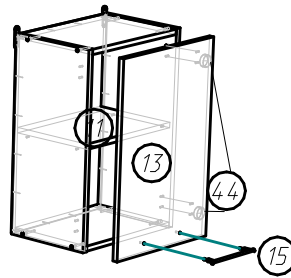

Кухонный гарнитур Ника (1610x850(600)x600 мм)

Схема сборки:

Шаг 1.

Шаг 2.

Шаг 3.

Шаг 4.

Шаг 5.

Шаг 6.

Шаг 7.

Шаг 8.

Шаг 9.

Фурнитура

Поз.	Вид	Наименование	Кол.
8		Гвоздь 1,6x25	78
15		Ручка нерж. сталь UU67SS/160	7
17		Направляющая 400	1
40		Полкодержатель D5 никель	12
41		Подвес маленький	4
44		Петля для накладной двери	12
48		8x12	2
49		Шуруп 4x45	2
50		Шкант 8x30	24
51		Стяжка эксцентриковая саморез	4
52		Шуруп 3.5x20	9
54		Евробинт 7x50	32
55		Подпятник	8
56		4	4

Кухонный гарнитур Ника (1610x850(600)x600 мм)

Схема сборки (продолжение):

Шаг 10.

Шаг 11.

Шаг 12.

Шаг 13.

Детализровка

Поз.	Наименование	Кол-во	Длина	Ширина
1	ДВП задняя стенка	1	716	396
2	ДВП задняя стенка	1	596	596
3	Дно ящика	1	408	342
4	ДВП задняя стенка	1	596	160
5	ДВП задняя стенка	1	596	396
6	Фасад ящика	1	395	160
7	Дверь	1	543	395
9	Дверь	2	707	295
10,19,20	Боковина	4	599	279
11	Полка	1	365	269
12	Крышка	2	368	278
13,18	Дверь	2	595	395
14,16	Крышка	2	568	278
21	Полка	1	409	366
22	Цоколь	1	568	100
24,33	Боковина ящика	2	384	100
25	Задняя ящика	1	341	100
26,27	Боковина	2	819	429
28	Горизонтальная	1	568	428
29,32	Боковина	2	819	429
30	Горизонтальная	1	428	368
31	Цоколь	1	368	100
35,37	Горизонтальная	2	368	85
36	Столешница	1	600	400