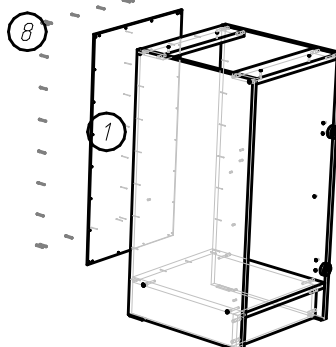

Кухонный гарнитур Ника (1610x850(600)x600 мм)

Схема сборки:

Шаг 1.

Шаг 2.

Шаг 3.

Шаг 4.

Шаг 5.

Шаг 6.

Шаг 7.

Шаг 8.

Шаг 9.

Фурнитура

Поз.	Вид	Наименование	Кол.
8		Гвоздь 1,6x25	78
15		Ручка нерж. сталь UU67SS/160	7
17		Направляющая 400	1
40		Полкодержатель D5 никель	12
41		Подвес маленький	4
44		Петля для накладной двери	12
48		8x12	2
49		Шуруп 4x45	2
50		Шкант 8x30	24
51		Стяжка эксцентриковая саморез	4
52		Шуруп 3.5x20	9
54		Евробинт 7x50	32
55		Подпятник	8
56		4	4

Кухонный гарнитур Ника (1610x850(600)x600 мм)

Схема сборки (продолжение):

Шаг 10.

Шаг 11.

Шаг 12.

Шаг 13.

Детализровка

Поз.	Наименование	Кол-во	Длина	Ширина
1	ДВП задняя стенка	1	716	396
2	ДВП задняя стенка	1	596	596
3	Дно ящика	1	408	342
4	ДВП задняя стенка	1	596	160
5	ДВП задняя стенка	1	596	396
6	Фасад ящика	1	395	160
7	Дверь	1	543	395
9	Дверь	2	707	295
10,19,20	Боковина	4	599	279
11	Полка	1	365	269
12	Крышка	2	368	278
13,18	Дверь	2	595	395
14,16	Крышка	2	568	278
21	Полка	1	409	366
22	Цоколь	1	568	100
24,33	Боковина ящика	2	384	100
25	Задняя ящика	1	341	100
26,27	Боковина	2	819	429
28	Горизонтальная	1	568	428
29,32	Боковина	2	819	429
30	Горизонтальная	1	428	368
31	Цоколь	1	368	100
35,37	Горизонтальная	2	368	85
36	Столешница	1	600	400