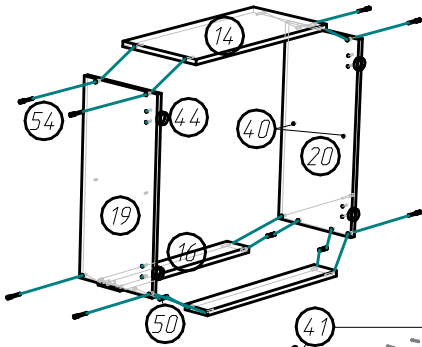

Кухонный гарнитур Ника (1610x850(600)x600 мм)

Схема сборки:

Шаг 1.

Шаг 2.

Шаг 3.

Шаг 4.

Шаг 5.

Шаг 6.

Шаг 7.

Шаг 8.

Шаг 9.

Фурнитура

Поз.	Вид	Наименование	Кол.
8		Гвоздь 1,6x25	78
15		Ручка нерж. сталь UU67SS/160	7
17		Направляющая 400	1
40		Полкодержатель D5 никель	12
41		Подвес маленький	4
44		Петля для накладной двери	12
48		8x12	2
49		Шуруп 4x45	2
50		Шкант 8x30	24
51		Стяжка эксцентриковая саморез	4
52		Шуруп 3.5x20	9
54		Евробинт 7x50	32
55		Подпятник	8
56		4	4

Кухонный гарнитур Ника (1610x850(600)x600 мм)

Схема сборки (продолжение):

Шаг 10.

Шаг 11.

Шаг 12.

Шаг 13.

Детализровка

Поз.	Наименование	Кол-во	Длина	Ширина
1	ДВП задняя стенка	1	716	396
2	ДВП задняя стенка	1	596	596
3	Дно ящика	1	408	342
4	ДВП задняя стенка	1	596	160
5	ДВП задняя стенка	1	596	396
6	Фасад ящика	1	395	160
7	Дверь	1	543	395
9	Дверь	2	707	295
10,19,20	Боковина	4	599	279
11	Полка	1	365	269
12	Крышка	2	368	278
13,18	Дверь	2	595	395
14,16	Крышка	2	568	278
21	Полка	1	409	366
22	Цоколь	1	568	100
24,33	Боковина ящика	2	384	100
25	Задняя ящика	1	341	100
26,27	Боковина	2	819	429
28	Горизонтальная	1	568	428
29,32	Боковина	2	819	429
30	Горизонтальная	1	428	368
31	Цоколь	1	368	100
35,37	Горизонтальная	2	368	85
36	Столешница	1	600	400