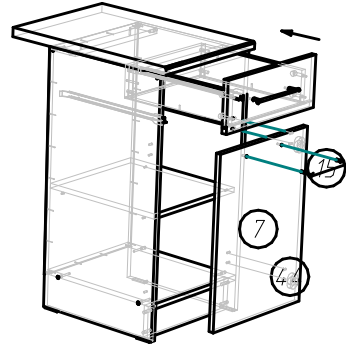

Кухонный гарнитур Ника (1610x850(600)x600 мм)

Схема сборки:

Шаг 1.

Шаг 2.

Шаг 3.

Шаг 4.

Шаг 5.

Шаг 6.

Шаг 7.

Шаг 8.

Шаг 9.

Фурнитура

Поз.	Вид	Наименование	Кол.
8		Гвоздь 1,6x25	78
15		Ручка нерж. сталь UU67SS/160	7
17		Направляющая 400	1
40		Полкодержатель D5 никель	12
41		Подвес маленький	4
44		Петля для накладной двери	12
48		8x12	2
49		Шуруп 4x45	2
50		Шкант 8x30	24
51		Стяжка эксцентриковая саморез	4
52		Шуруп 3.5x20	9
54		Евробинт 7x50	32
55		Подпятник	8
56		4	4

Кухонный гарнитур Ника (1610x850(600)x600 мм)

Схема сборки (продолжение):

Шаг 10.

Шаг 11.

Шаг 12.

Шаг 13.

Детализровка

Поз.	Наименование	Кол-во	Длина	Ширина
1	ДВП задняя стенка	1	716	396
2	ДВП задняя стенка	1	596	596
3	Дно ящика	1	408	342
4	ДВП задняя стенка	1	596	160
5	ДВП задняя стенка	1	596	396
6	Фасад ящика	1	395	160
7	Дверь	1	543	395
9	Дверь	2	707	295
10,19,20	Боковина	4	599	279
11	Полка	1	365	269
12	Крышка	2	368	278
13,18	Дверь	2	595	395
14,16	Крышка	2	568	278
21	Полка	1	409	366
22	Цоколь	1	568	100
24,33	Боковина ящика	2	384	100
25	Задняя ящика	1	341	100
26,27	Боковина	2	819	429
28	Горизонтальная	1	568	428
29,32	Боковина	2	819	429
30	Горизонтальная	1	428	368
31	Цоколь	1	368	100
35,37	Горизонтальная	2	368	85
36	Столешница	1	600	400