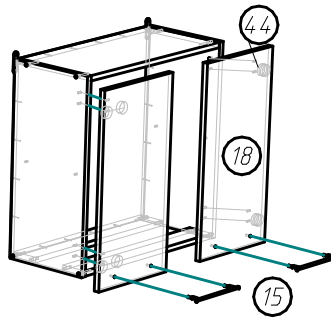

Кухонный гарнитур Ника (1610x850(600)x600 мм)

Схема сборки:

Шаг 1.

Шаг 2.

Шаг 3.

Шаг 4.

Шаг 5.

Шаг 6.

Шаг 7.

Шаг 8.

Шаг 9.

Фурнитура

Поз.	Вид	Наименование	Кол.
8		Гвоздь 1,6x25	78
15		Ручка нерж. сталь UU67SS/160	7
17		Направляющая 400	1
40		Полкодержатель D5 никель	12
41		Подвес маленький	4
44		Петля для накладной двери	12
48		8x12	2
49		Шуруп 4x45	2
50		Шкант 8x30	24
51		Стяжка эксцентриковая саморез	4
52		Шуруп 3.5x20	9
54		Евробинт 7x50	32
55		Подпятник	8
56		4	4

Кухонный гарнитур Ника (1610x850(600)x600 мм)

Схема сборки (продолжение):

Шаг 10.

Шаг 11.

Шаг 12.

Шаг 13.

Детализровка

Поз.	Наименование	Кол-во	Длина	Ширина
1	ДВП задняя стенка	1	716	396
2	ДВП задняя стенка	1	596	596
3	Дно ящика	1	408	342
4	ДВП задняя стенка	1	596	160
5	ДВП задняя стенка	1	596	396
6	Фасад ящика	1	395	160
7	Дверь	1	543	395
9	Дверь	2	707	295
10,19,20	Боковина	4	599	279
11	Полка	1	365	269
12	Крышка	2	368	278
13,18	Дверь	2	595	395
14,16	Крышка	2	568	278
21	Полка	1	409	366
22	Цоколь	1	568	100
24,33	Боковина ящика	2	384	100
25	Задняя ящика	1	341	100
26,27	Боковина	2	819	429
28	Горизонтальная	1	568	428
29,32	Боковина	2	819	429
30	Горизонтальная	1	428	368
31	Цоколь	1	368	100
35,37	Горизонтальная	2	368	85
36	Столешница	1	600	400