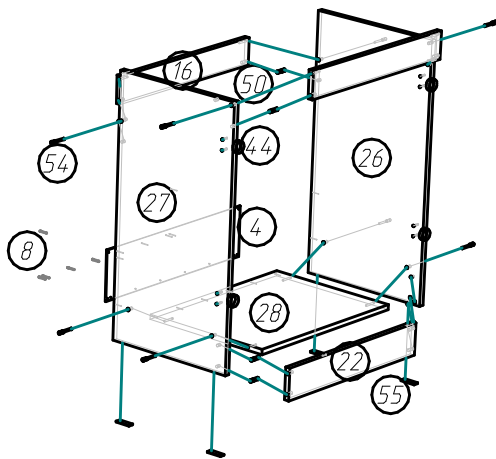

Шаг 7.

Шаг 8.

Шаг 9.

Фурнитура

Поз.	Вид	Наименование	Кол.
8		Гвоздь 1,6x25	78
15		Ручка нерж. сталь UU67SS/160	7
17		Направляющая 400	1
40		Полкодержатель D5 никель	12
41		Подвес маленький	4
44		Петля для накладной двери	12
48		8x12	2
49		Шуруп 4x45	2
50		Шкант 8x30	24
51		Стяжка эксцентриковая саморез	4
52		Шуруп 3.5x20	9
54		Евробинт 7x50	32
55		Подпятник	8
56		4	4

Кухонный гарнитур Ника (1610x850(600)x600 мм)

Схема сборки (продолжение):

Шаг 10.

Шаг 11.

Шаг 12.

Шаг 13.

Детализровка

Поз.	Наименование	Кол-во	Длина	Ширина
1	ДВП задняя стенка	1	716	396
2	ДВП задняя стенка	1	596	596
3	Дно ящика	1	408	342
4	ДВП задняя стенка	1	596	160
5	ДВП задняя стенка	1	596	396
6	Фасад ящика	1	395	160
7	Дверь	1	543	395
9	Дверь	2	707	295
10,19,20	Боковина	4	599	279
11	Полка	1	365	269
12	Крышка	2	368	278
13,18	Дверь	2	595	395
14,16	Крышка	2	568	278
21	Полка	1	409	366
22	Цоколь	1	568	100
24,33	Боковина ящика	2	384	100
25	Задняя ящика	1	341	100
26,27	Боковина	2	819	429
28	Горизонтальная	1	568	428
29,32	Боковина	2	819	429
30	Горизонтальная	1	428	368
31	Цоколь	1	368	100
35,37	Горизонтальная	2	368	85
36	Столешница	1	600	400