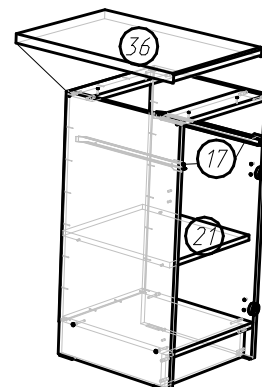

Кухонный гарнитур Ника (1610x850(600)x600 мм)

Схема сборки:

Шаг 1.

Шаг 2.

Шаг 3.

Шаг 4.

Шаг 5.

Шаг 6.

Шаг 7.

Шаг 8.

Шаг 9.

Фурнитура

Поз.	Вид	Наименование	Кол.
8		Гвоздь 1,6x25	78
15		Ручка нерж. сталь UU67SS/160	7
17		Направляющая 400	1
40		Полкодержатель D5 никель	12
41		Подвес маленький	4
44		Петля для накладной двери	12
48		8x12	2
49		Шуруп 4x45	2
50		Шкант 8x30	24
51		Стяжка эксцентриковая саморез	4
52		Шуруп 3.5x20	9
54		Евробинт 7x50	32
55		Подпятник	8
56		4	4

Кухонный гарнитур Ника (1610x850(600)x600 мм)

Схема сборки (продолжение):

Шаг 10.

Шаг 11.

Шаг 12.

Шаг 13.

Детализровка

Поз.	Наименование	Кол-во	Длина	Ширина
1	ДВП задняя стенка	1	716	396
2	ДВП задняя стенка	1	596	596
3	Дно ящика	1	408	342
4	ДВП задняя стенка	1	596	160
5	ДВП задняя стенка	1	596	396
6	Фасад ящика	1	395	160
7	Дверь	1	543	395
9	Дверь	2	707	295
10,19,20	Боковина	4	599	279
11	Полка	1	365	269
12	Крышка	2	368	278
13,18	Дверь	2	595	395
14,16	Крышка	2	568	278
21	Полка	1	409	366
22	Цоколь	1	568	100
24,33	Боковина ящика	2	384	100
25	Задняя ящика	1	341	100
26,27	Боковина	2	819	429
28	Горизонтальная	1	568	428
29,32	Боковина	2	819	429
30	Горизонтальная	1	428	368
31	Цоколь	1	368	100
35,37	Горизонтальная	2	368	85
36	Столешница	1	600	400