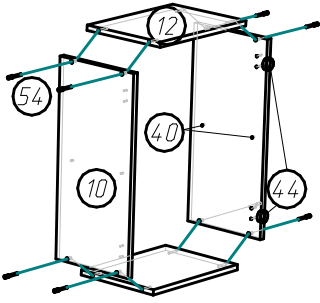

Кухонный гарнитур Ника (1610x850(600)x600 мм)

Схема сборки:

Шаг 1.

Шаг 2.

Шаг 3.

Шаг 4.

Шаг 5.

Шаг 6.

Шаг 7.

Шаг 8.

Шаг 9.

Фурнитура

Поз.	Вид	Наименование	Кол.
8		Гвоздь 1,6x25	78
15		Ручка нерж. сталь UU67SS/160	7
17		Направляющая 400	1
40		Полкодержатель D5 никель	12
41		Подвес маленький	4
44		Петля для накладной двери	12
48		8x12	2
49		Шуруп 4x45	2
50		Шкант 8x30	24
51		Стяжка эксцентриковая саморез	4
52		Шуруп 3.5x20	9
54		Евробинт 7x50	32
55		Подпятник	8
56		4	4

Кухонный гарнитур Ника (1610x850(600)x600 мм)

Схема сборки (продолжение):

Шаг 10.

Шаг 11.

Шаг 12.

Шаг 13.

Детализровка

Поз.	Наименование	Кол-во	Длина	Ширина
1	ДВП задняя стенка	1	716	396
2	ДВП задняя стенка	1	596	596
3	Дно ящика	1	408	342
4	ДВП задняя стенка	1	596	160
5	ДВП задняя стенка	1	596	396
6	Фасад ящика	1	395	160
7	Дверь	1	543	395
9	Дверь	2	707	295
10,19,20	Боковина	4	599	279
11	Полка	1	365	269
12	Крышка	2	368	278
13,18	Дверь	2	595	395
14,16	Крышка	2	568	278
21	Полка	1	409	366
22	Цоколь	1	568	100
24,33	Боковина ящика	2	384	100
25	Задняя ящика	1	341	100
26,27	Боковина	2	819	429
28	Горизонтальная	1	568	428
29,32	Боковина	2	819	429
30	Горизонтальная	1	428	368
31	Цоколь	1	368	100
35,37	Горизонтальная	2	368	85
36	Столешница	1	600	400