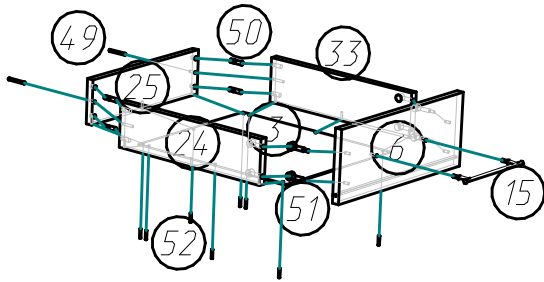

Шаг 7.

Шаг 8.

Шаг 9.

Фурнитура

Поз.	Вид	Наименование	Кол.
8		Гвоздь 1,6x25	78
15		Ручка нерж. сталь UU67SS/160	7
17		Направляющая 400	1
40		Полкодержатель D5 никель	12
41		Подвес маленький	4
44		Петля для накладной двери	12
48		8x12	2
49		Шуруп 4x45	2
50		Шкант 8x30	24
51		Стяжка эксцентриковая саморез	4
52		Шуруп 3.5x20	9
54		Евробинт 7x50	32
55		Подпятник	8
56		4	4

Кухонный гарнитур Ника (1610x850(600)x600 мм)

Схема сборки (продолжение):

Шаг 10.

Шаг 11.

Шаг 12.

Шаг 13.

Детализровка

Поз.	Наименование	Кол-во	Длина	Ширина
1	ДВП задняя стенка	1	716	396
2	ДВП задняя стенка	1	596	596
3	Дно ящика	1	408	342
4	ДВП задняя стенка	1	596	160
5	ДВП задняя стенка	1	596	396
6	Фасад ящика	1	395	160
7	Дверь	1	543	395
9	Дверь	2	707	295
10,19,20	Боковина	4	599	279
11	Полка	1	365	269
12	Крышка	2	368	278
13,18	Дверь	2	595	395
14,16	Крышка	2	568	278
21	Полка	1	409	366
22	Цоколь	1	568	100
24,33	Боковина ящика	2	384	100
25	Задняя ящика	1	341	100
26,27	Боковина	2	819	429
28	Горизонтальная	1	568	428
29,32	Боковина	2	819	429
30	Горизонтальная	1	428	368
31	Цоколь	1	368	100
35,37	Горизонтальная	2	368	85
36	Столешница	1	600	400