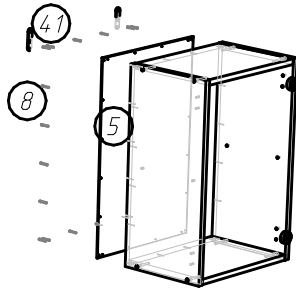

Кухонный гарнитур Ника (1610x850(600)x600 мм)

Схема сборки:

Шаг 1.

Шаг 2.

Шаг 3.

Шаг 4.

Шаг 5.

Шаг 6.

Шаг 7.

Шаг 8.

Шаг 9.

Фурнитура

Поз.	Вид	Наименование	Кол.
8		Гвоздь 1,6x25	78
15		Ручка нерж. сталь UU67SS/160	7
17		Направляющая 400	1
40		Полкодержатель D5 никель	12
41		Подвес маленький	4
44		Петля для накладной двери	12
48		8x12	2
49		Шуруп 4x45	2
50		Шкант 8x30	24
51		Стяжка эксцентриковая саморез	4
52		Шуруп 3.5x20	9
54		Евробинт 7x50	32
55		Подпятник	8
56		4	4

Кухонный гарнитур Ника (1610x850(600)x600 мм)

Схема сборки (продолжение):

Шаг 10.

Шаг 11.

Шаг 12.

Шаг 13.

Детализровка

Поз.	Наименование	Кол-во	Длина	Ширина
1	ДВП задняя стенка	1	716	396
2	ДВП задняя стенка	1	596	596
3	Дно ящика	1	408	342
4	ДВП задняя стенка	1	596	160
5	ДВП задняя стенка	1	596	396
6	Фасад ящика	1	395	160
7	Дверь	1	543	395
9	Дверь	2	707	295
10,19,20	Боковина	4	599	279
11	Полка	1	365	269
12	Крышка	2	368	278
13,18	Дверь	2	595	395
14,16	Крышка	2	568	278
21	Полка	1	409	366
22	Цоколь	1	568	100
24,33	Боковина ящика	2	384	100
25	Задняя ящика	1	341	100
26,27	Боковина	2	819	429
28	Горизонтальная	1	568	428
29,32	Боковина	2	819	429
30	Горизонтальная	1	428	368
31	Цоколь	1	368	100
35,37	Горизонтальная	2	368	85
36	Столешница	1	600	400