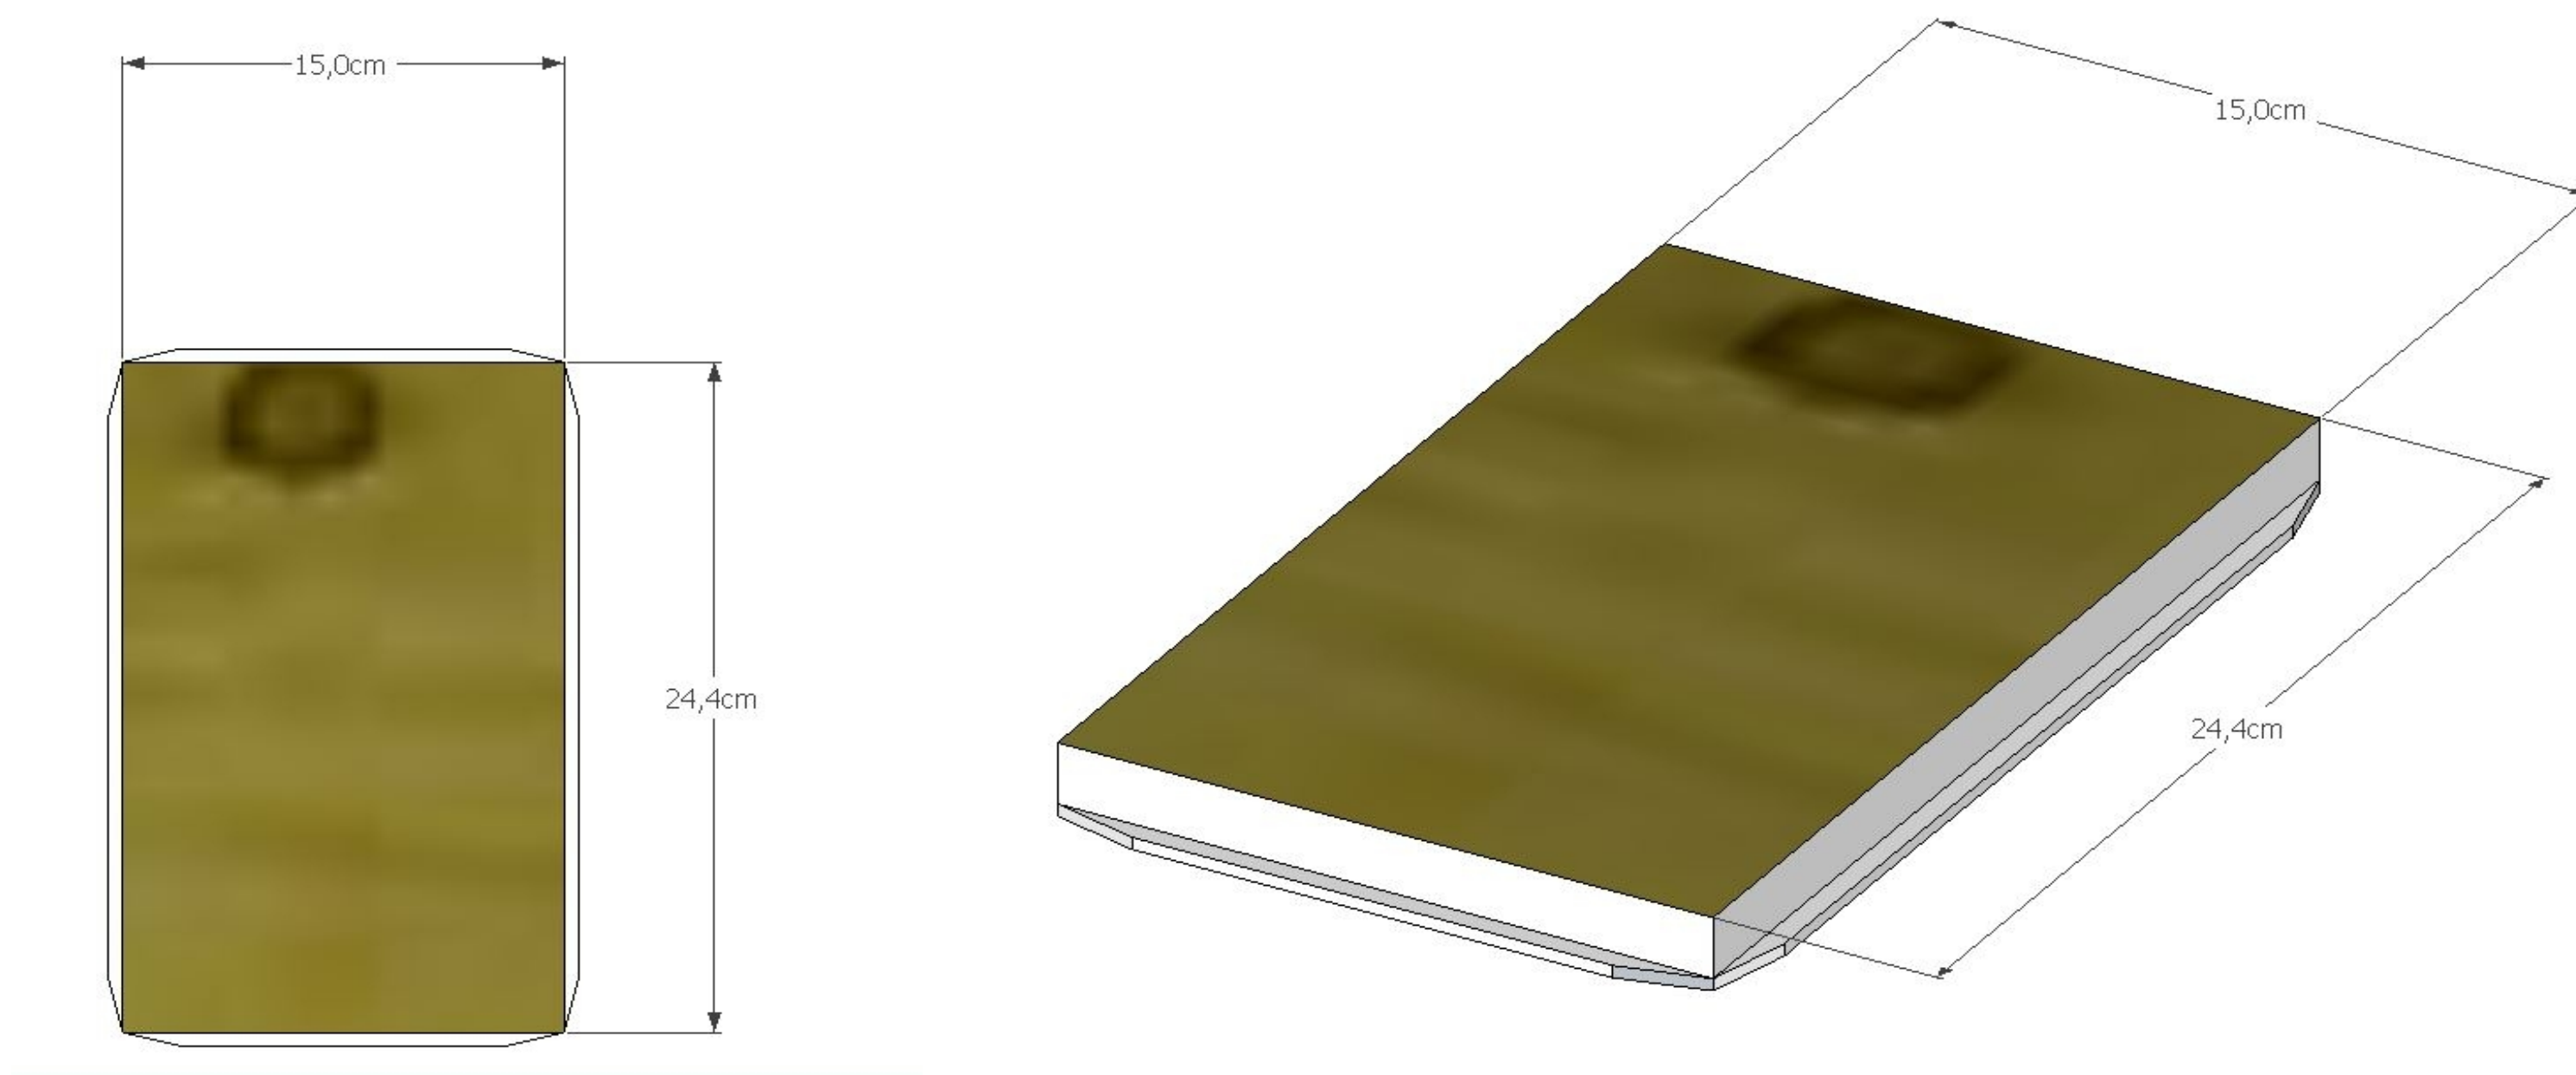

акустические системы корпус

18 мм Фанера березовая ФК Сорт 2/...

деталь

фасад 150 мм * 280 мм

обратная сторона 150 мм * 280 мм

крышка и пол

160 мм * 254 мм

сторона 280 мм * 380 мм

внутри 90 мм * 150 мм

2 фасад 150 мм * 280 мм

2 обратная 150 мм * 280 мм

4 крышка и 160 мм * 254 мм

4 сторона 280 мм * 380 мм

4 внутри 90 мм * 150 мм