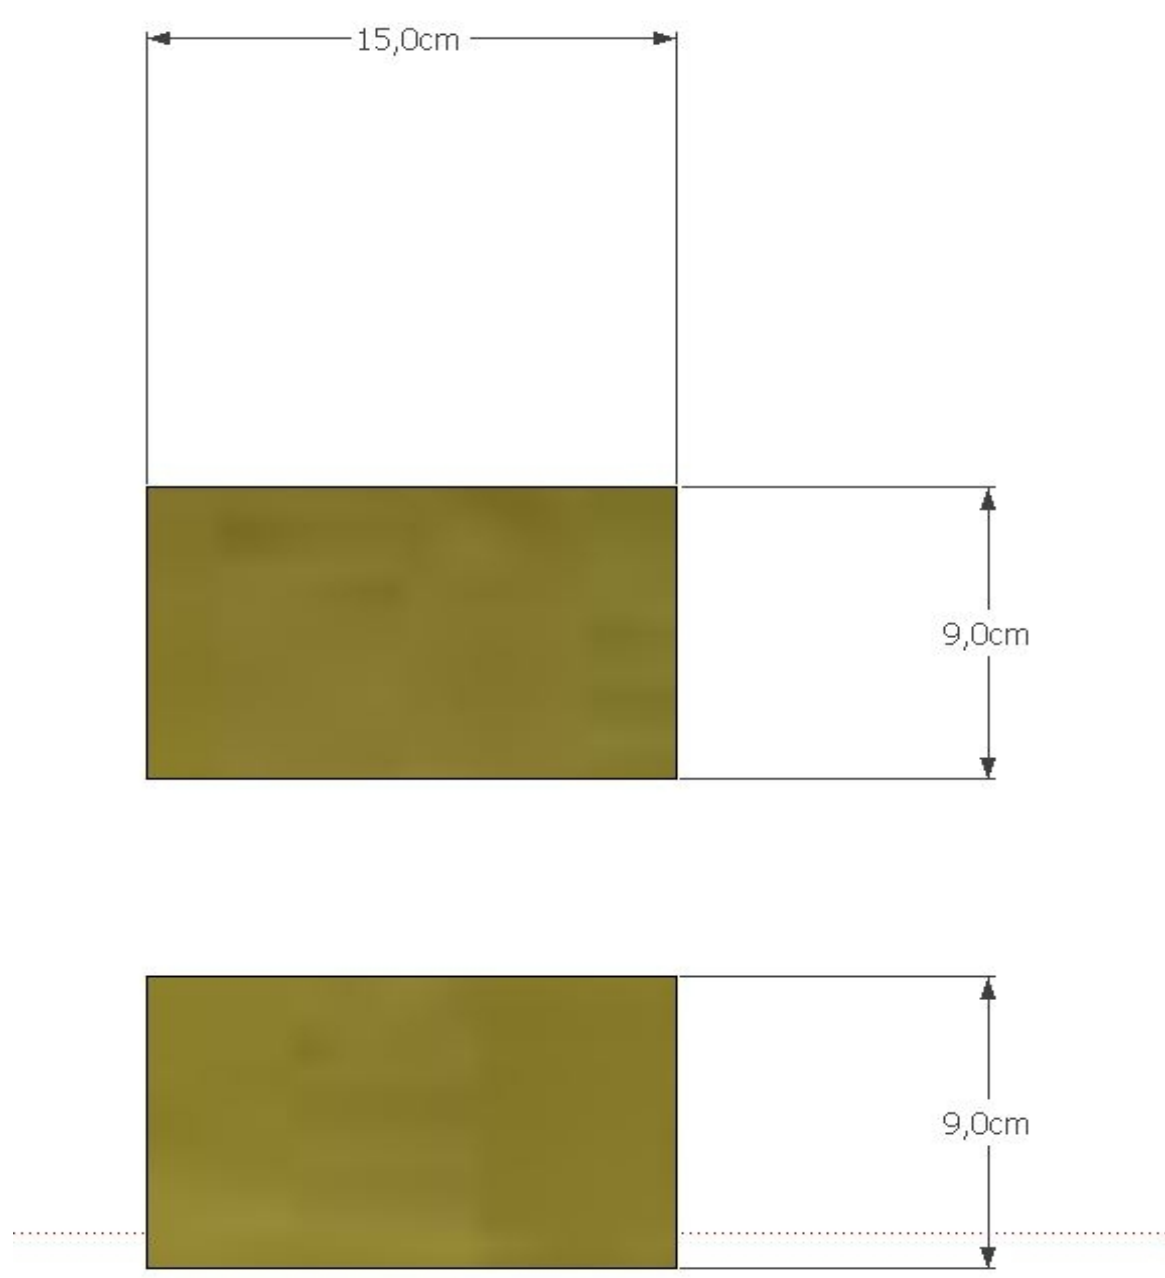

акустические системы корпус

18 мм Фанера березовая ФК Сорт 2/...

деталь

фасад 150 мм * 280 мм

обратная сторона 150 мм * 280 мм

крышка и пол

160 мм * 254 мм

сторона 280 мм * 380 мм

внутри 90 мм * 150 мм

2 фасад 150 мм * 280 мм

2 обратная 150 мм * 280 мм

4 крышка и 160 мм * 254 мм

4 сторона 280 мм * 380 мм

4 внутри 90 мм * 150 мм