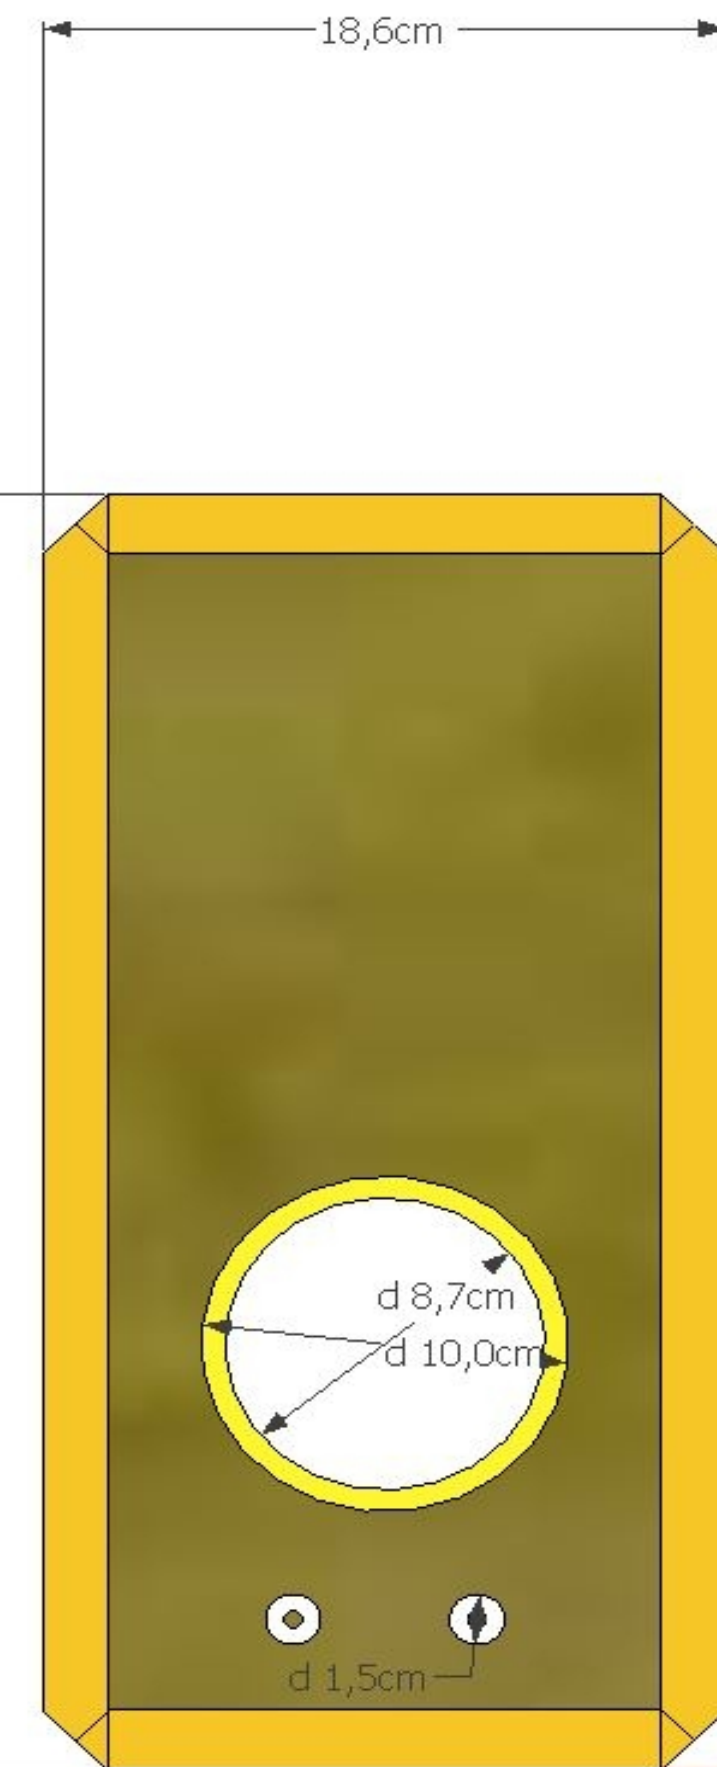

акустические системы корпус

18 мм Фанера березовая ФК Сорт 2/...

деталь

фасад 150 мм * 280 мм

обратная сторона 150 мм * 280 мм

крышка и пол

160 мм * 254 мм

сторона 280 мм * 380 мм

внутри 90 мм * 150 мм

2 фасад 150 мм * 280 мм

2 обратная 150 мм * 280 мм

4 крышка и 160 мм * 254 мм

4 сторона 280 мм * 380 мм

4 внутри 90 мм * 150 мм