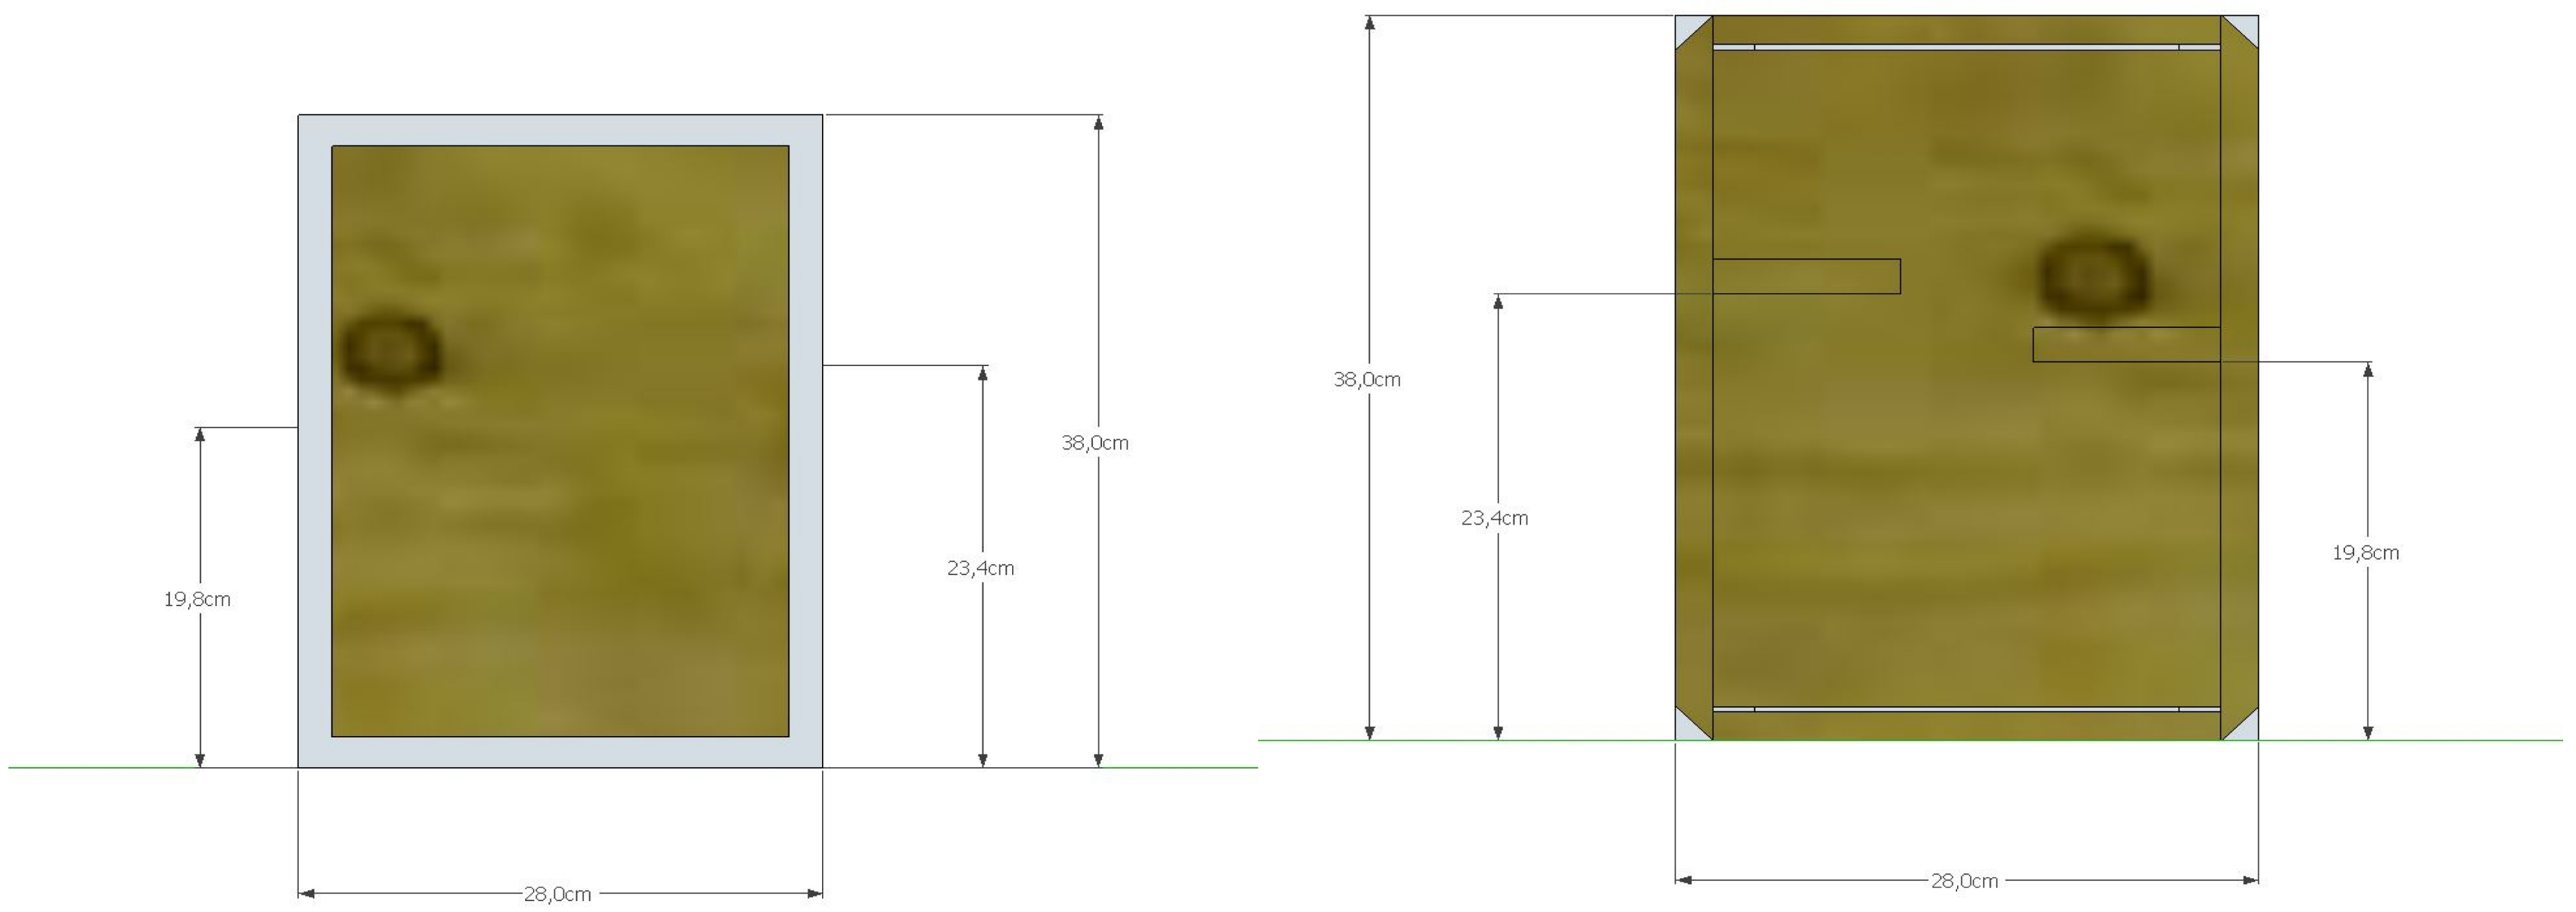

акустические системы корпус

18 мм Фанера березовая ФК Сорт 2/...

деталь

фасад 150 мм * 280 мм

обратная сторона 150 мм * 280 мм

крышка и пол

160 мм * 254 мм

сторона 280 мм * 380 мм

внутри 90 мм * 150 мм

2 фасад 150 мм * 280 мм

2 обратная 150 мм * 280 мм

4 крышка и 160 мм * 254 мм

4 сторона 280 мм * 380 мм

4 внутри 90 мм * 150 мм