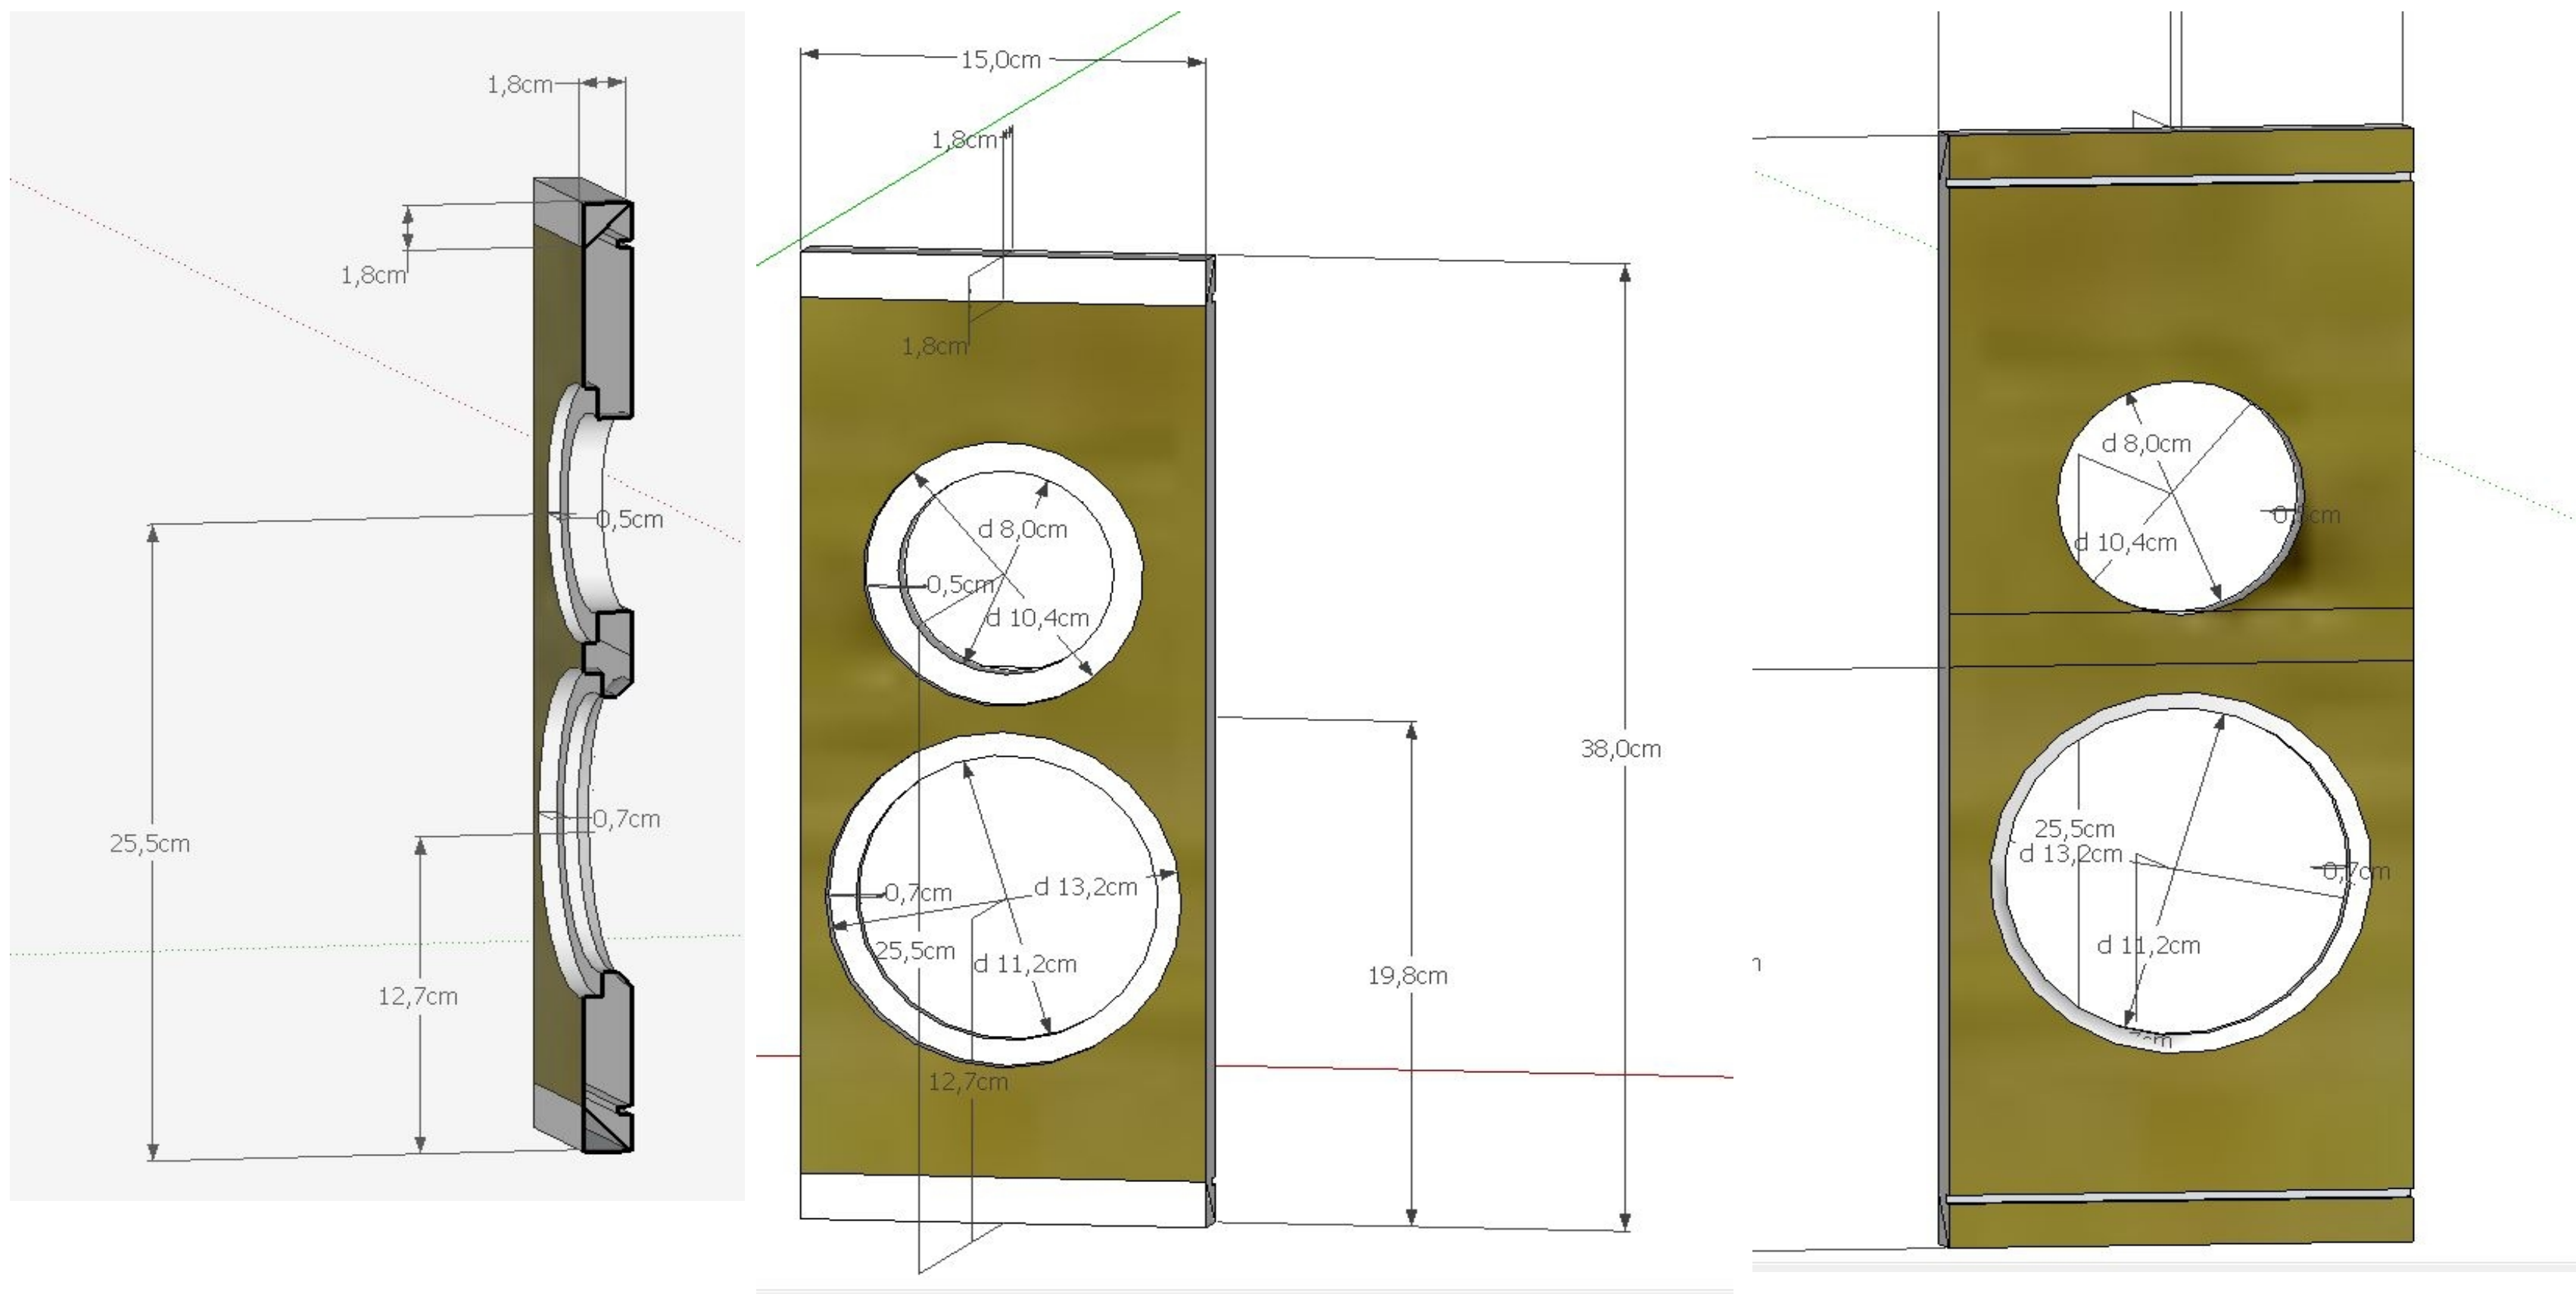

акустические системы корпус

18 мм Фанера березовая ФК Сорт 2/...

деталь

фасад 150 мм * 280 мм

обратная сторона 150 мм * 280 мм

крышка и пол

160 мм * 254 мм

сторона 280 мм * 380 мм

внутри 90 мм * 150 мм

2 фасад 150 мм * 280 мм

2 обратная 150 мм * 280 мм

4 крышка и 160 мм * 254 мм

4 сторона 280 мм * 380 мм

4 внутри 90 мм * 150 мм