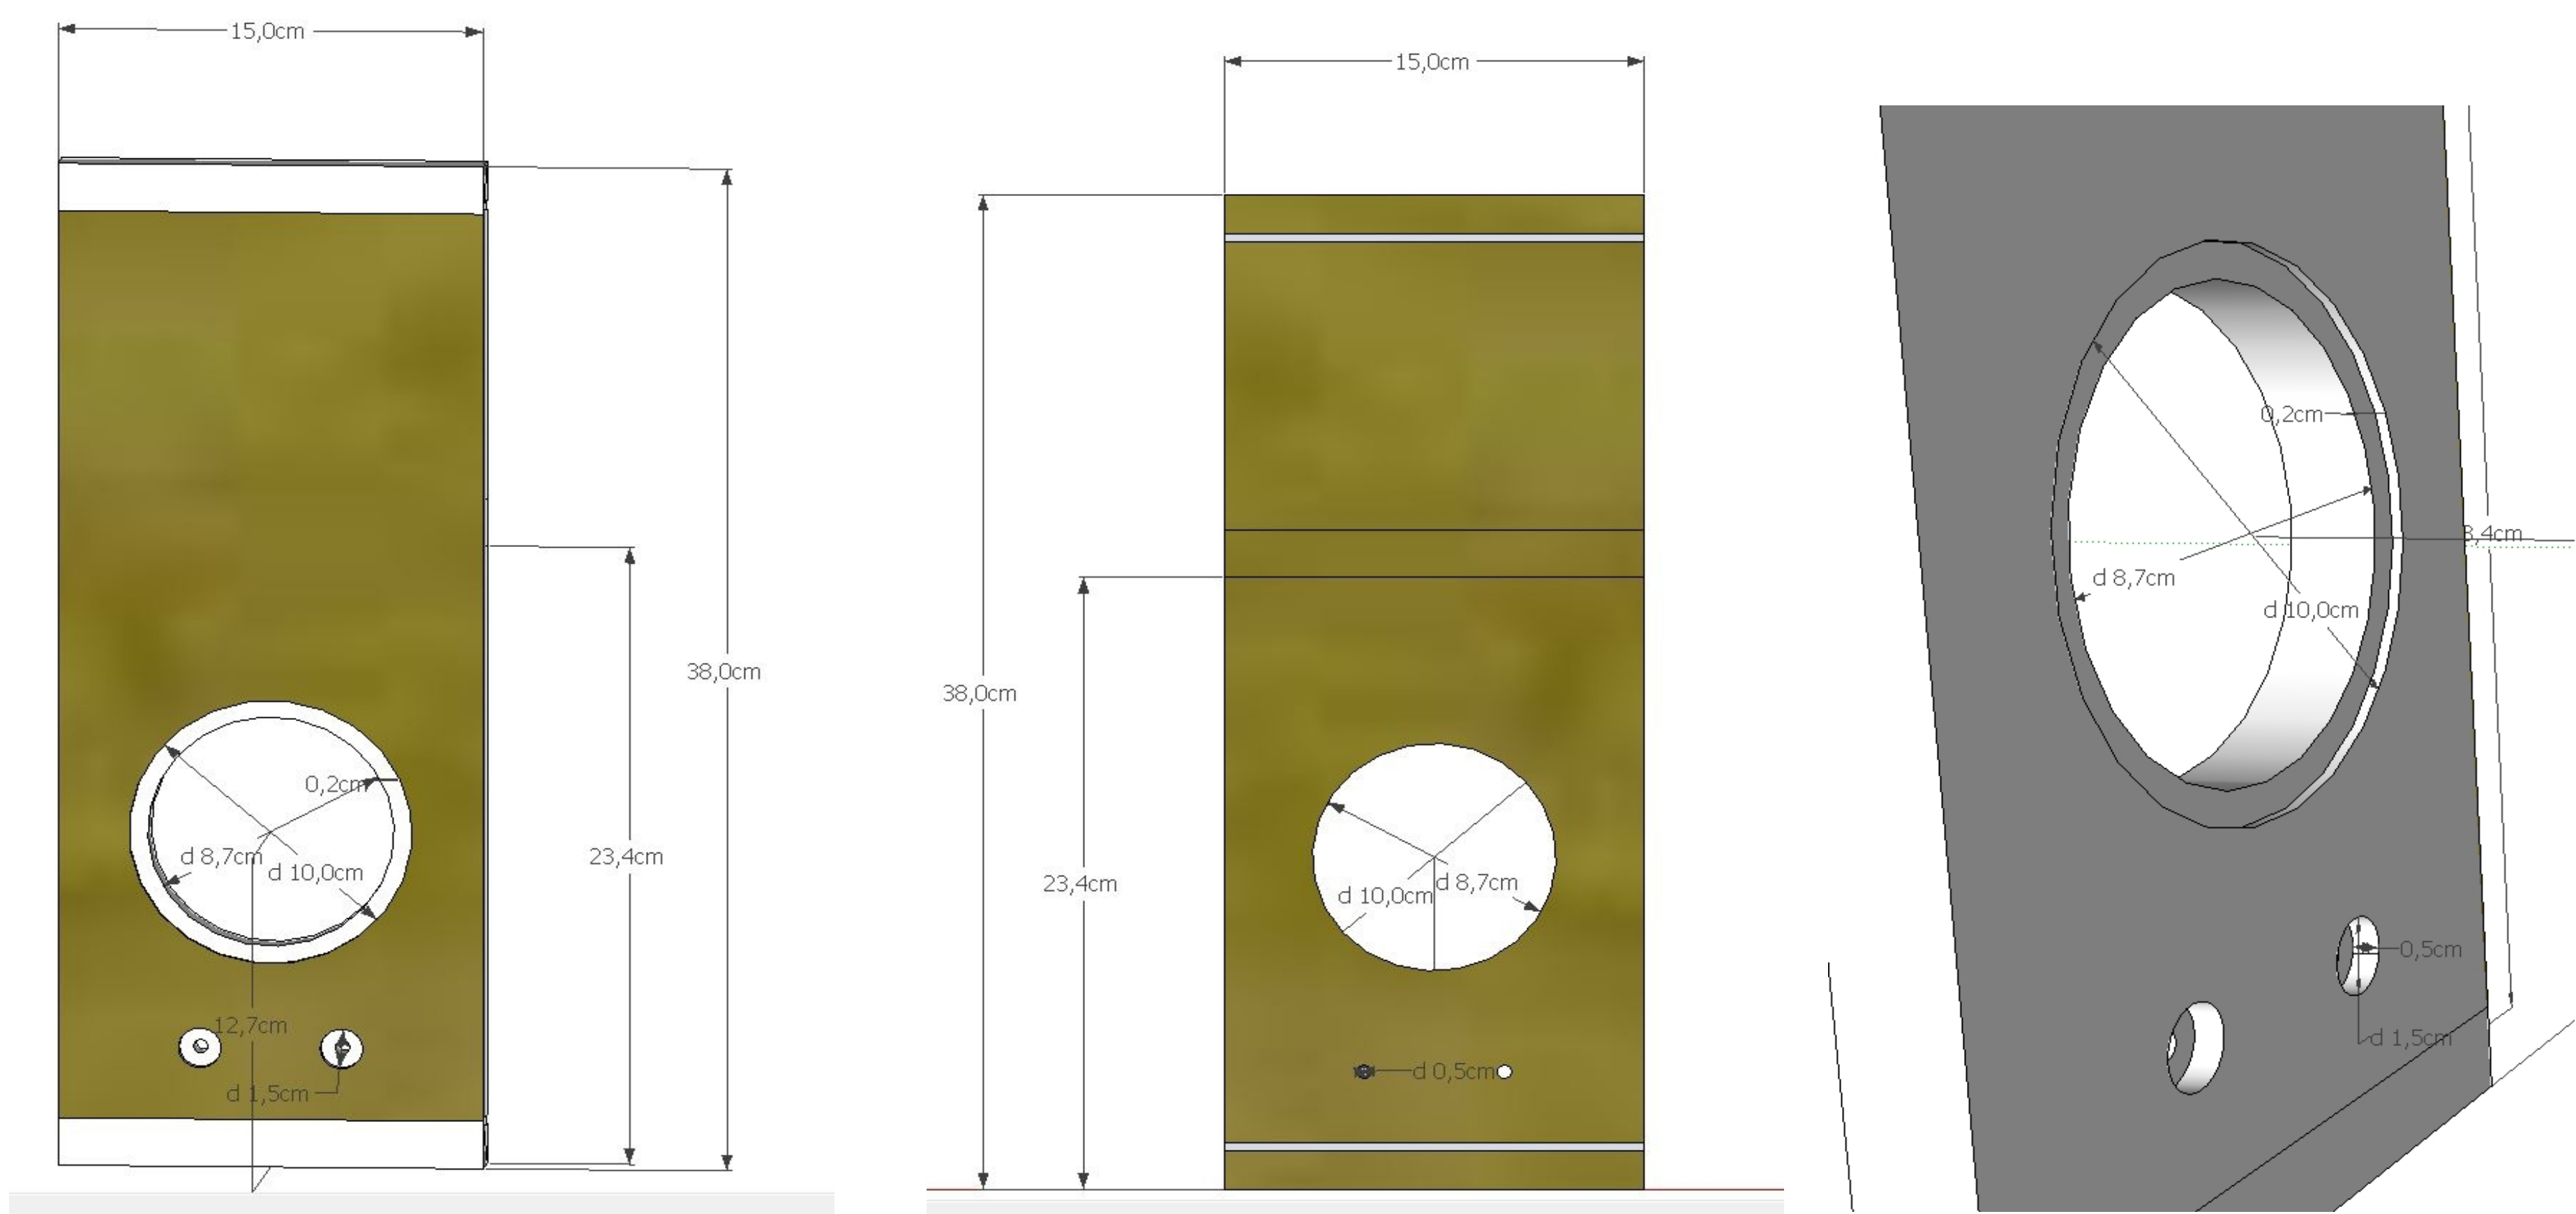

акустические системы корпус

18 мм Фанера березовая ФК Сорт 2/...

деталь

фасад 150 мм * 280 мм

обратная сторона 150 мм * 280 мм

крышка и пол

160 мм * 254 мм

сторона 280 мм * 380 мм

внутри 90 мм * 150 мм

2 фасад 150 мм * 280 мм

2 обратная 150 мм * 280 мм

4 крышка и 160 мм * 254 мм

4 сторона 280 мм * 380 мм

4 внутри 90 мм * 150 мм