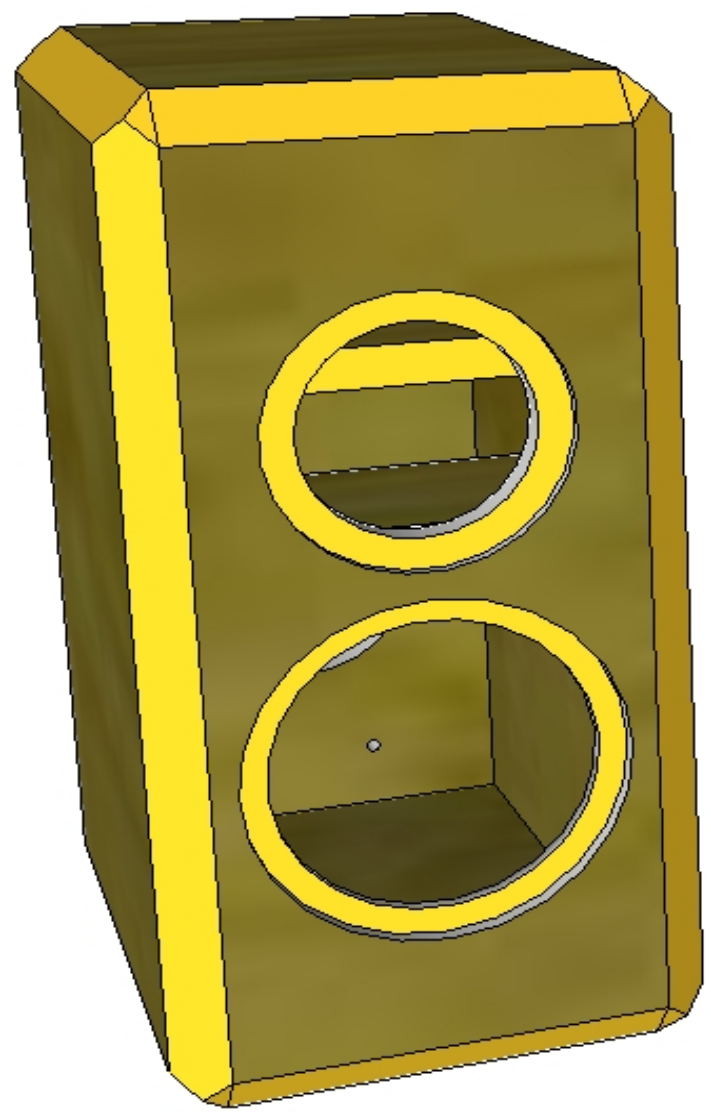

акустические системы корпус

18 мм Фанера березовая ФК Сорт 2/...

деталь

фасад 150 мм * 280 мм

обратная сторона 150 мм * 280 мм

крышка и пол

160 мм * 254 мм

сторона 280 мм * 380 мм

внутри 90 мм * 150 мм

2 фасад 150 мм * 280 мм

2 обратная 150 мм * 280 мм

4 крышка и 160 мм * 254 мм

4 сторона 280 мм * 380 мм

4 внутри 90 мм * 150 мм