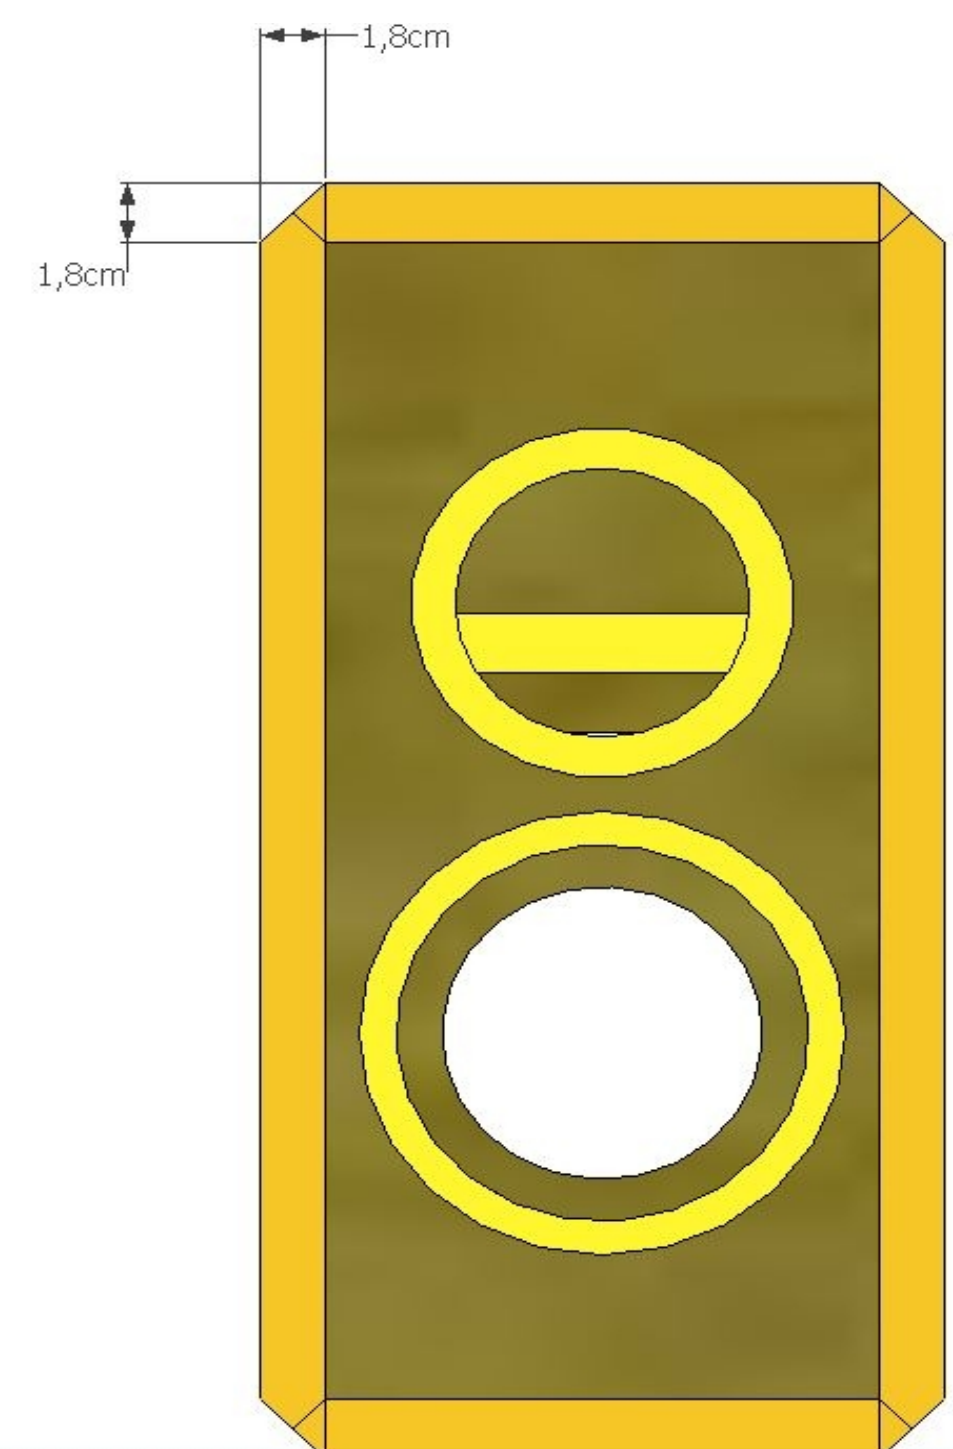

акустические системы корпус

18 мм Фанера березовая ФК Сорт 2/...

деталь

фасад 150 мм * 280 мм

обратная сторона 150 мм * 280 мм

крышка и пол

160 мм * 254 мм

сторона 280 мм * 380 мм

внутри 90 мм * 150 мм

2 фасад 150 мм * 280 мм

2 обратная 150 мм * 280 мм

4 крышка и 160 мм * 254 мм

4 сторона 280 мм * 380 мм

4 внутри 90 мм * 150 мм