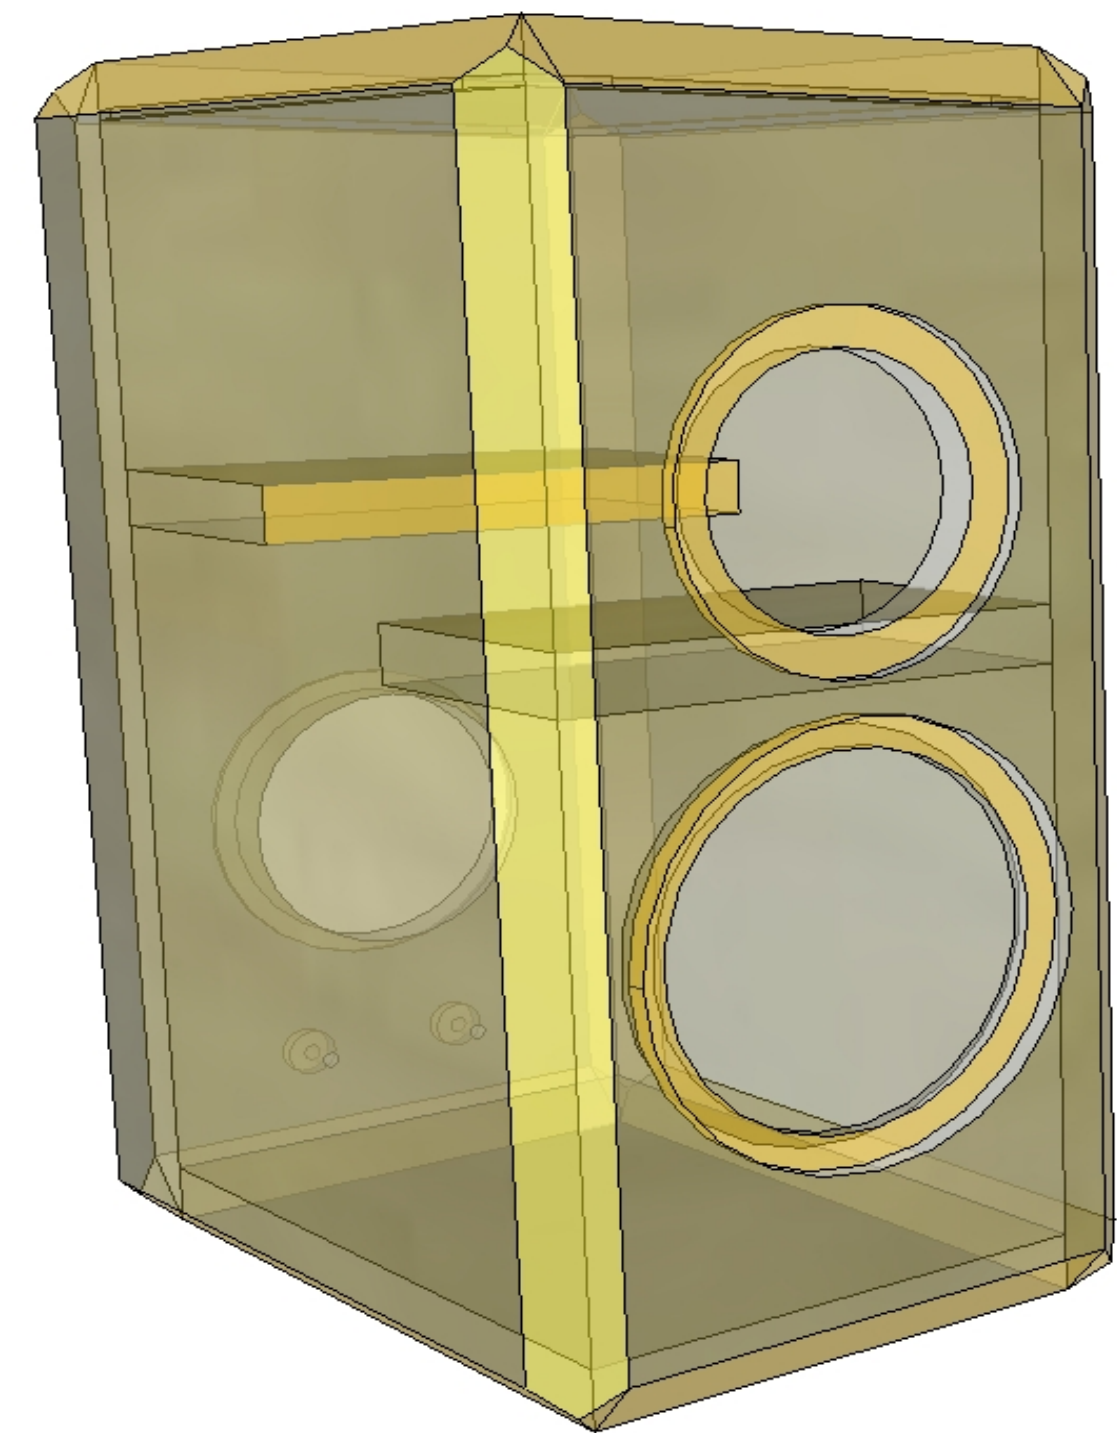

акустические системы корпус

18 мм Фанера березовая ФК Сорт 2/...

деталь

фасад 150 мм * 280 мм

обратная сторона 150 мм * 280 мм

крышка и пол

160 мм * 254 мм

сторона 280 мм * 380 мм

внутри 90 мм * 150 мм

2 фасад 150 мм * 280 мм

2 обратная 150 мм * 280 мм

4 крышка и 160 мм * 254 мм

4 сторона 280 мм * 380 мм

4 внутри 90 мм * 150 мм