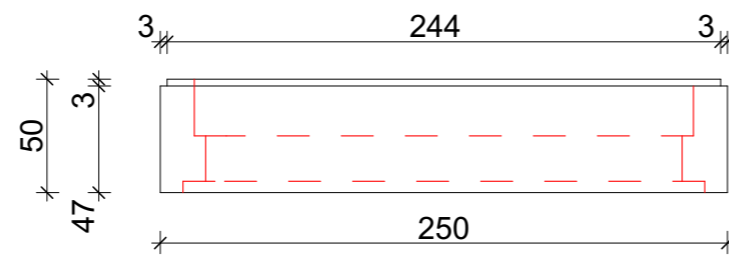

КУБ

Вид сверху

Боковая стенка
2 штуки

Боковая стенка с
отверстием
2 штуки

Крышка
1 штука

						001-AP			
						БОНСАЙ			
Изм.	Коп.уч.	Лист	№Док.	Подп.	Дата	КУБ	Стадия	Лист	Листов
							П	1	
						КУБ , развертка	BLOWDOME		

КОРОБ

Вид спереди

Сечени 1-1

Вид сверху

						001-AP			
						БОНСАЙ			
Изм.	Коп.уч.	Лист	№Док.	Подп.	Дата	КУБ	Стадия	Лист	Листов
							П	2	
						Короб	BLOWDOME		

ПОДДОН

1.1

1.2 Вариант 1