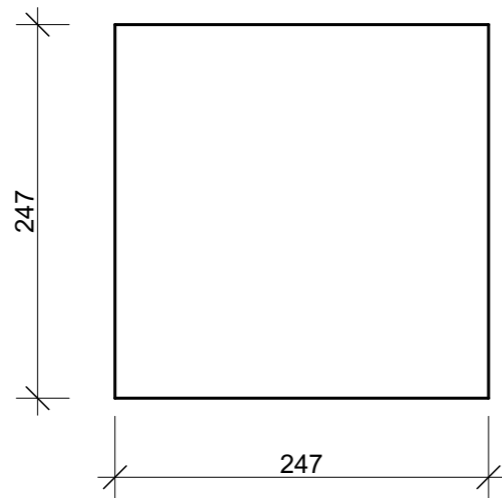

КУБ

Вид сверху

Боковая стенка
2 штуки

Боковая стенка с
отверстием
2 штуки

Крышка
1 штука

						001-AP			
						БОНСАЙ			
Изм.	Коп.уч.	Лист	№Док.	Подп.	Дата	КУБ	Стадия	Лист	Листов
							П	1	
						КУБ , развертка	BLOWDOME		

КОРОБ

Вид спереди

Сечени 1-1

Вид сверху

						001-AP			
						БОНСАЙ			
Изм.	Коп.уч.	Лист	№Док.	Подп.	Дата	КУБ	Стадия	Лист	Листов
							П	2	
						Короб	BLOWDOME		

ПОДДОН

1.1

1.2 Вариант 1