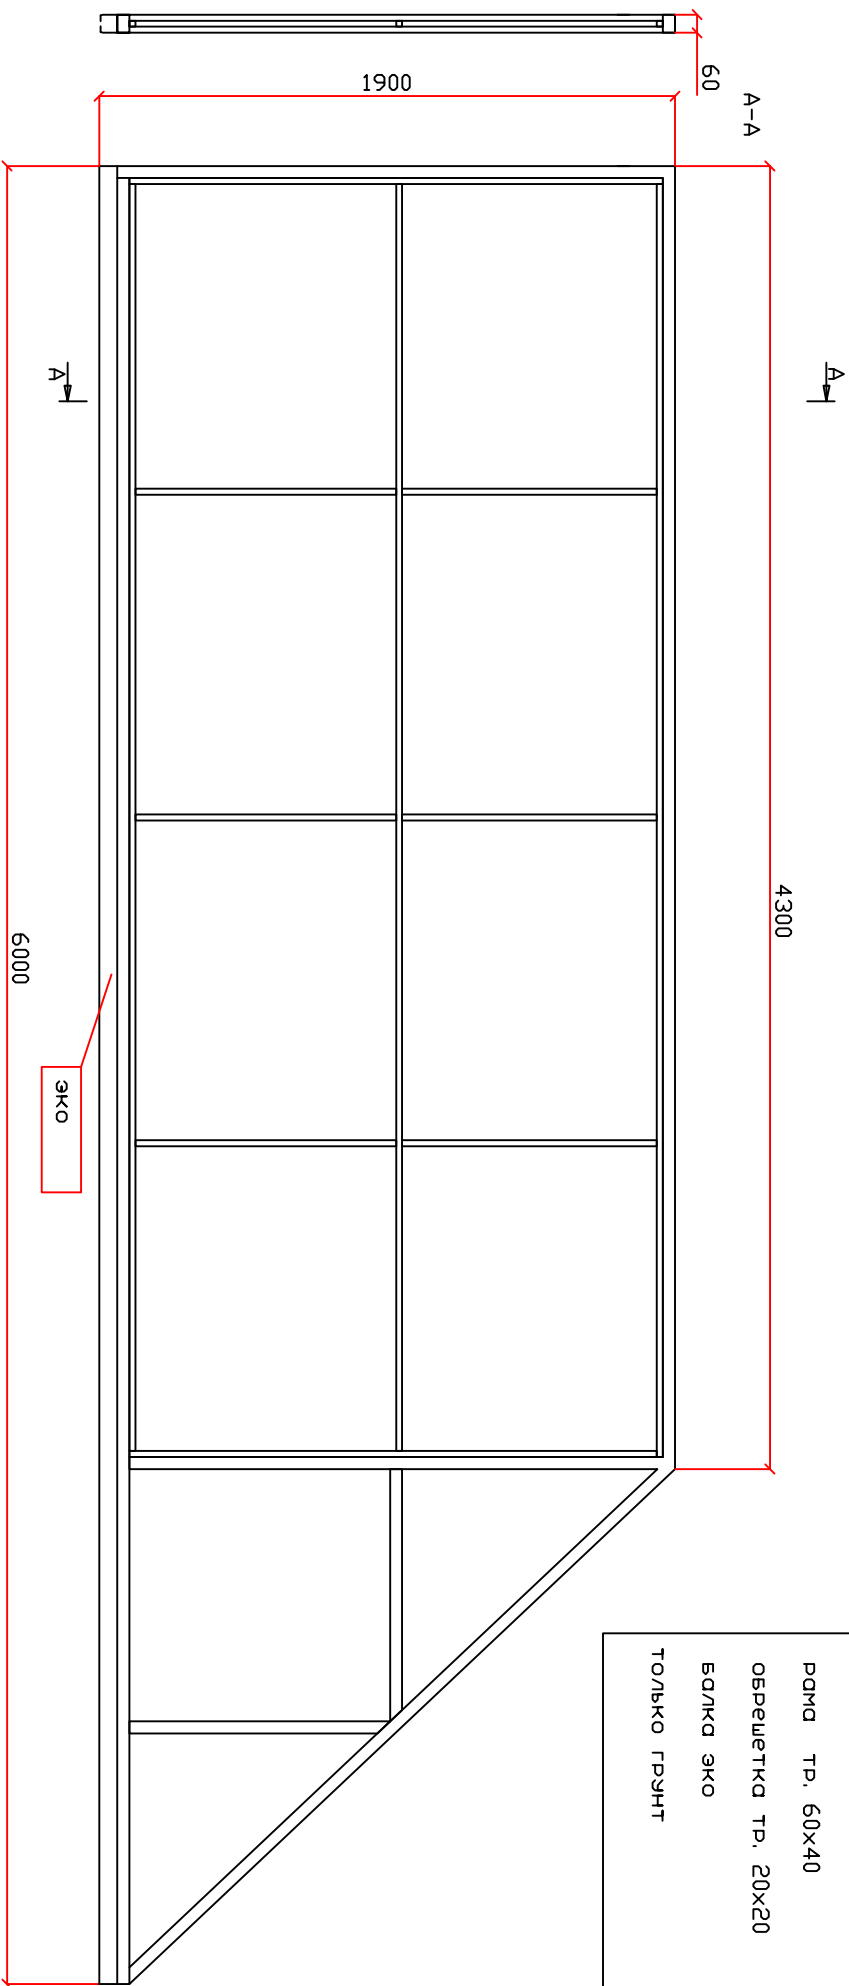

# ПОЛОТНО БОРОТ

РОМКА ТР. 60X40  
ОБРЕШЕТКА ТР. 20X20  
БД/ЛКД ЖКО  
ТО/БКО ГРЪНТ