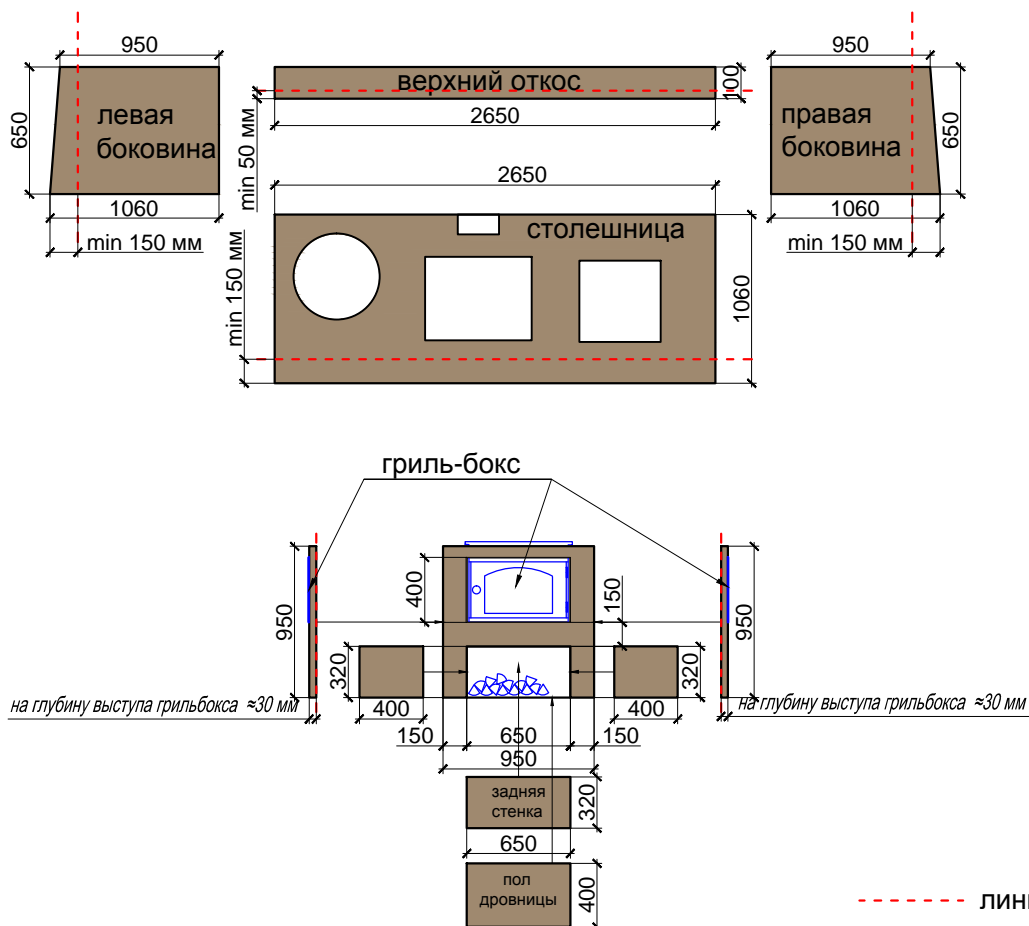

Зона барбекю COR-TEN  
S=4,2 м<sup>2</sup>

портал оформления гриль-бокса,  
дровник COR-TEN  
S=1,2 м<sup>2</sup>

масштаб	Проект интерьера беседки	ЛИСТ	