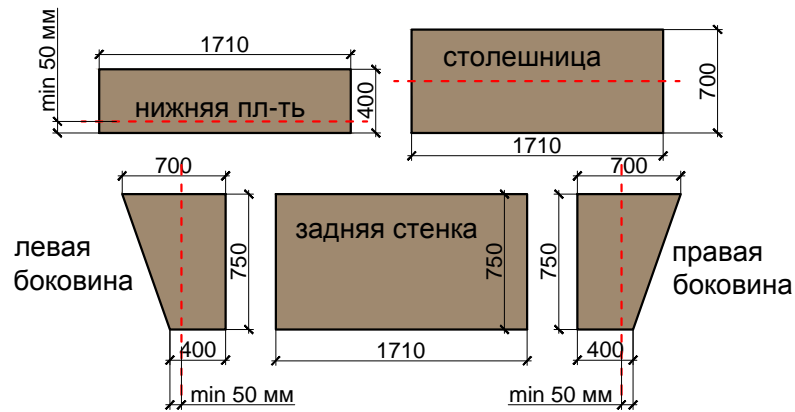

Дровница COR-TEN S=3.8 м<sup>2</sup>

----- линия отделки фасада

масштаб	Проект интерьера беседки	ЛИСТ	