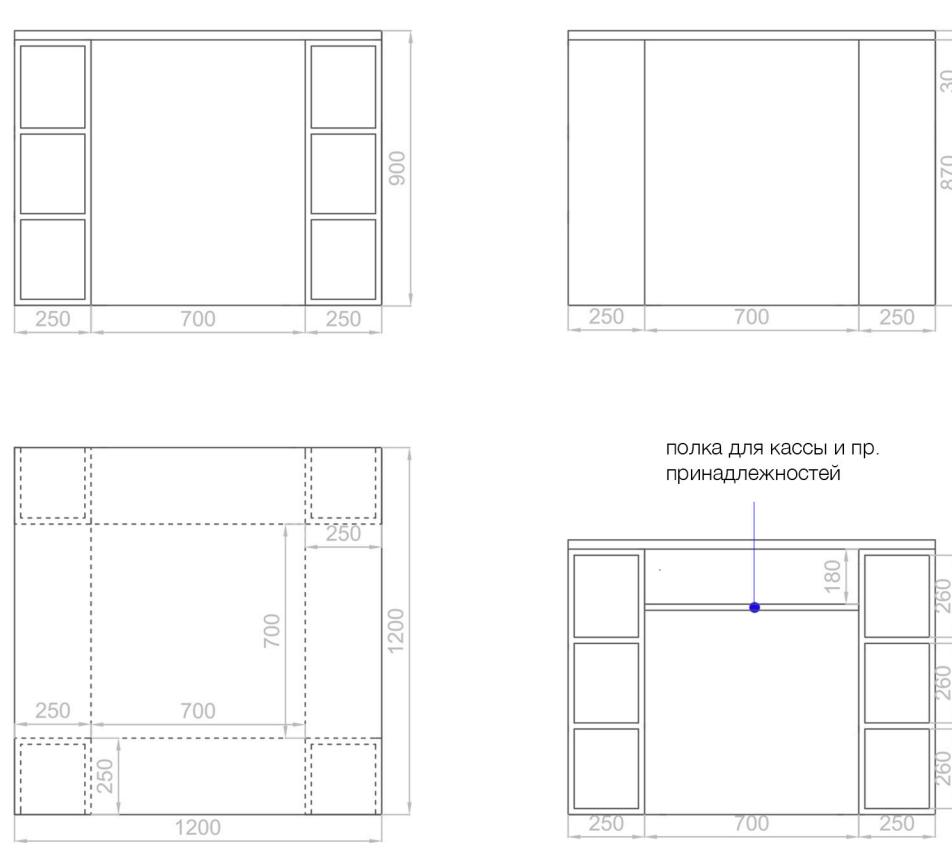

Стеллаж большой асимметричный  
 Выполняется асимметричным специально,  
 чтобы была возможность разместить разного рода товар.  
 Так же эта форма вносит разнообразие и динамику в  
 общий стиль.

Цвет- белый  
 Стенки стеллажа должны быть потолще, чтобы выглядел  
 добротно и качественно

Флористическая стойка изготавливается на заказ по заданным размерам  
 С двух сторон предусмотреть ниши с полками  
 Глубину проема, между полками можно сделать больше, чем 250 мм,  
 чтобы влез бак для мусора