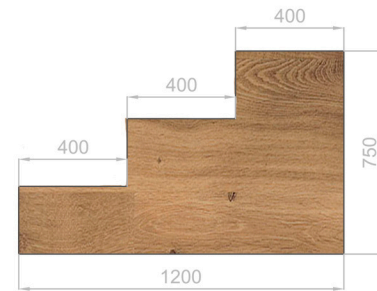

Трехуровневый подиум
Цвет под натуральный дуб

					Подиум магазин Amore+Fiori, г.Москва	Стадия	Лист	Листов