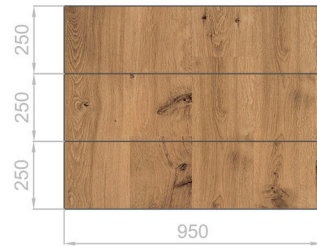

Трехуровневый подиум
Цвет под натуральный дуб

					Подиум магазин Amore+Fiori, г.Москва	Стадия	Лист	Листов