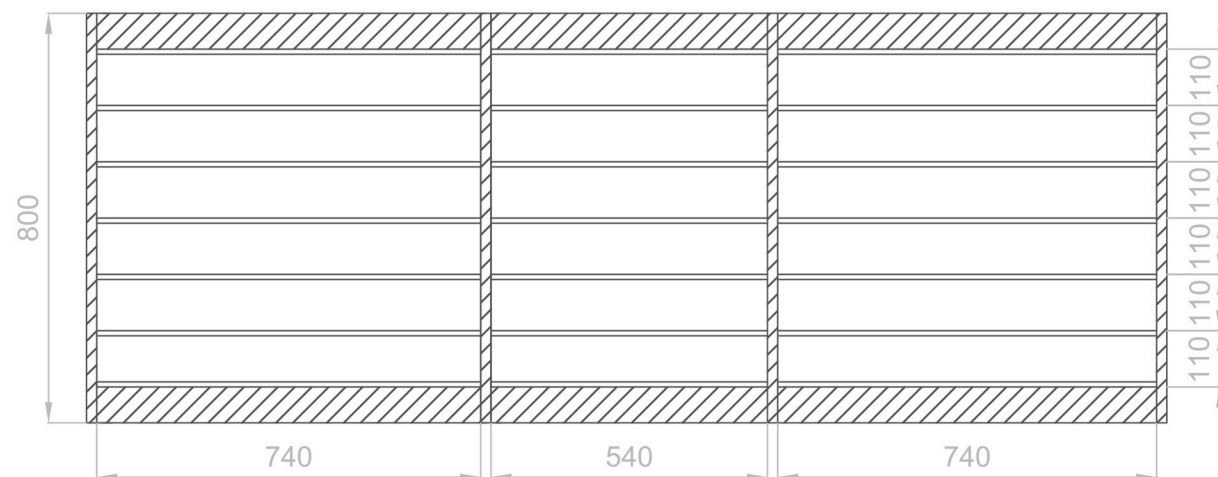

Пример

Упаковочная бумага, как правило, есть в двух стандартных размерах, 50 см. и 70 см. Поэтому делаем два отделения по 70 см.и одно 50 см. для лент, с небольшим запасом.

Держатель упаковочной бумаги изготавливается на заказ

Цвет- черный

7 съёмных перекладин

Заднюю стенку сделать сплошной, чтобы была целостность общей композиции.

					Держатель для упаковочной бумаги магазин Amore+Fiori, г.Москва	Стадия	Лист	Листов