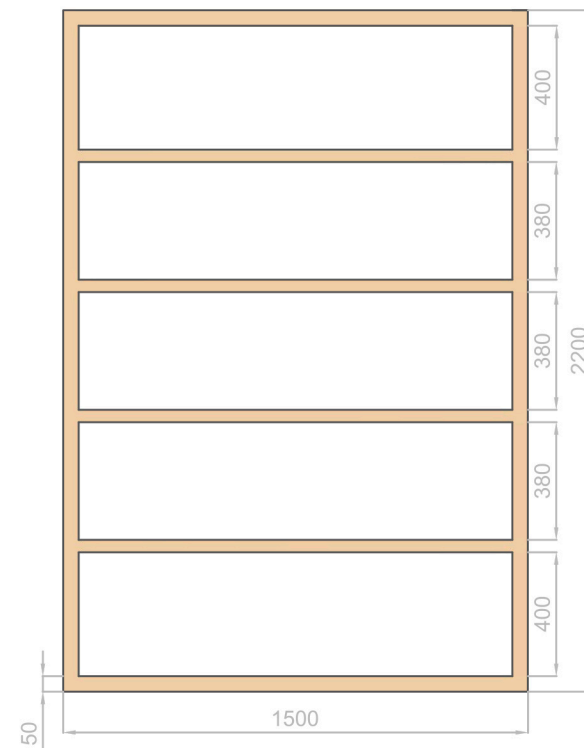

План расстановки мебели и оборудования  
 магазин Amore+Fiori, г.Москва

Стадия	Лист	Листов

краска Tikkurila V484 Плавающий лес

зона покраски- А-Б-В-Г-А

Схема покраски стен  
магазин Amore+Fiori, г.Москва

Стадия	Лист	Листов

Стеллаж большой асимметричный  
 Выполняется асимметричным специально,  
 чтобы была возможность разместить разного рода товар.  
 Так же эта форма вносит разнообразие и динамику в  
 общий стиль.

Цвет- белый  
 Стенки стеллажа должны быть потолще, чтобы выглядел  
 добротно и качественно

Флористическая стойка изготавливается на заказ по заданным размерам  
 С двух сторон предусмотреть ниши с полками  
 Глубину проема, между полками можно сделать больше, чем 250 мм,  
 чтобы влез бак для мусора

Цвет стойки- черный матовый  
 Цвет столешницы- белый глянец (желательно 4-5 см.)  
 Общая высота стойки 90 см.

					Флористическая стойка магазин Amore+Fiori, г.Москва	Стадия	Лист	Листов

Пример

Упаковочная бумага, как правило, есть в двух стандартных размерах, 50 см. и 70 см. Поэтому делаем два отделения по 70 см.и одно 50 см. для лент, с небольшим запасом.