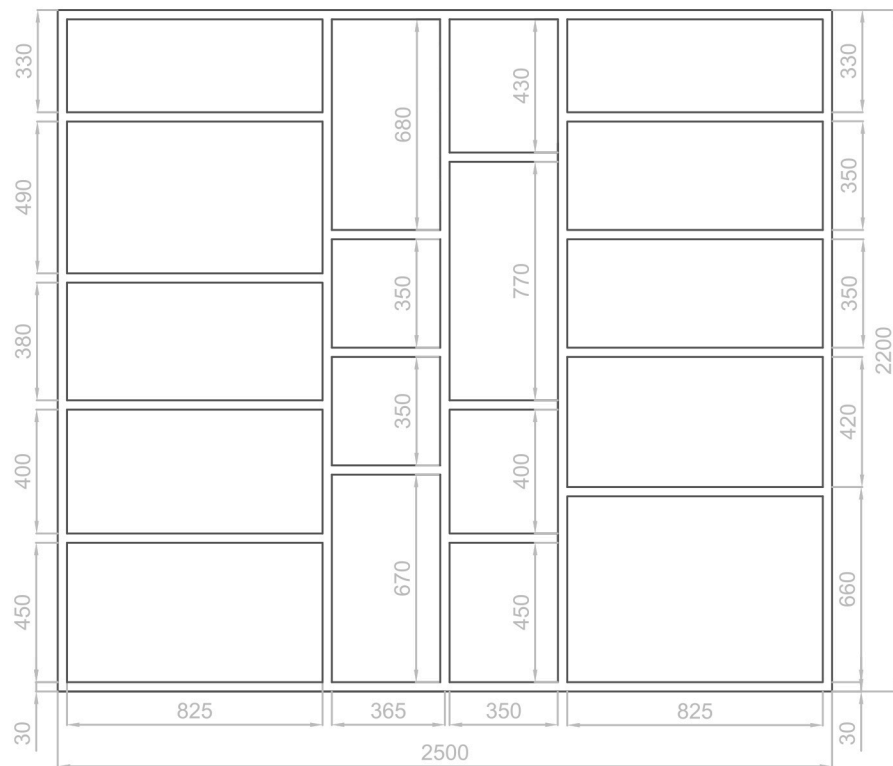

План расстановки мебели и оборудования  
 магазин Amore+Fiori, г.Москва

Стадия	Лист	Листов

краска Tikkurila V484 Плавающий лес

зона покраски- А-Б-В-Г-А

Схема покраски стен  
магазин Amore+Fiori, г.Москва

Стадия	Лист	Листов

Стеллаж большой асимметричный  
 Выполняется асимметричным специально,  
 чтобы была возможность разместить разного рода товар.  
 Так же эта форма вносит разнообразие и динамику в  
 общий стиль.

Цвет- белый  
 Стенки стеллажа должны быть потолще, чтобы выглядел  
 добротно и качественно

Флористическая стойка изготавливается на заказ по заданным размерам  
 С двух сторон предусмотреть ниши с полками  
 Глубину проема, между полками можно сделать больше, чем 250 мм,  
 чтобы влез бак для мусора

D= 100 см.

Пример

Логотип выполняется на черной стеклянной или пластиковой глянцевой основе

Лого  
магазин Amore+Fiori, г. Москва

Стадия	Лист	Листов