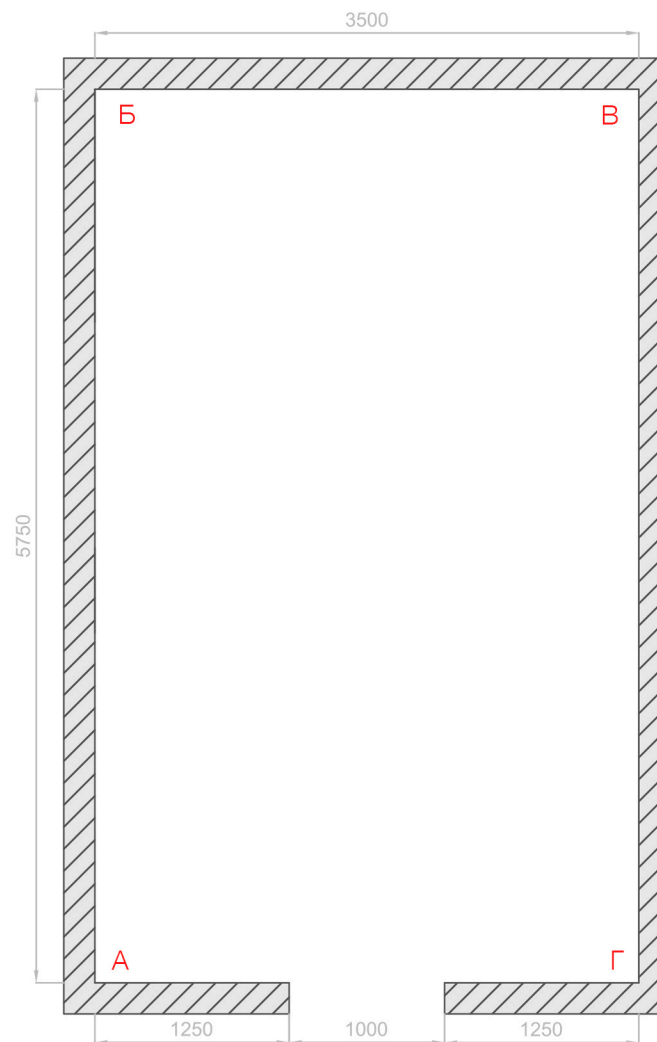

Схема покраски стен
магазин Amore+Fiori, г.Москва

Стадия	Лист	Листов