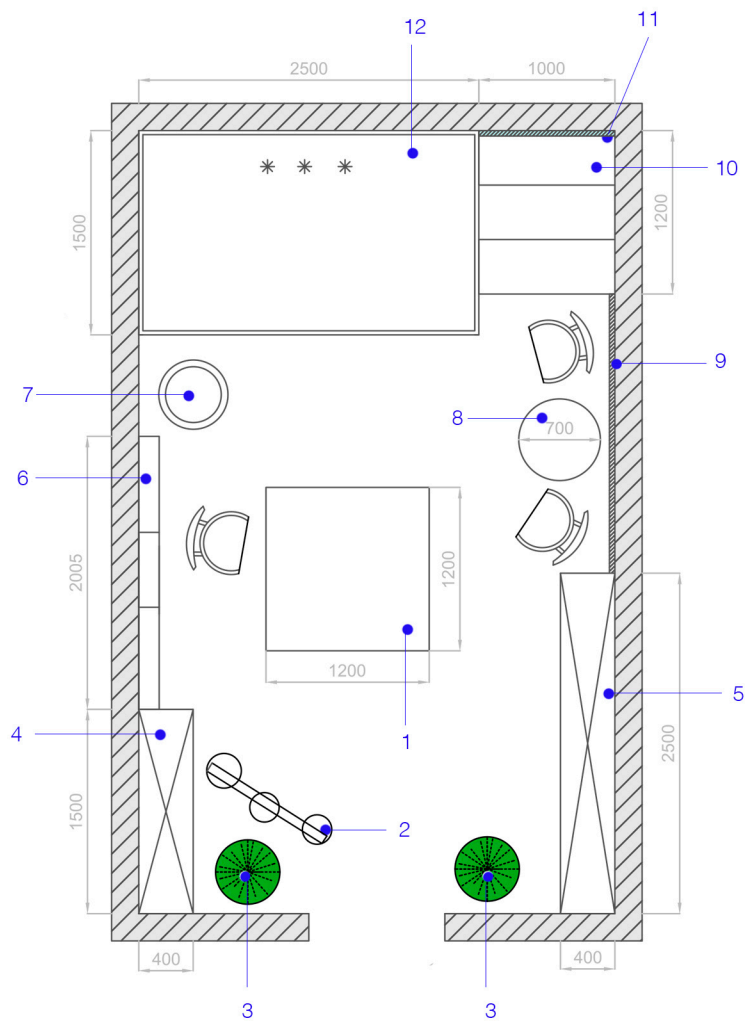

Эскизный проект  
дизайна интерьера цветочного магазина  
Amore+Fiori  
Россия, г. Москва

2017 г.

- 1- флористическая стойка
- 2- декоративный велосипед для растений
- 3- напольное большое растение
- 4- стеллаж под дерево
- 5- стеллаж большой ассиметричный белый
- 6- держатель для упаковочной бумаги и лент
- 7- стойка для открыток
- 8- кофейный столик кованный
- 9- декоративные рамы или логотип
- 10- трехуровневый подиум
- 11- зеркало
- 12- холодильник

Флористическая стойка изготавливается на заказ по заданным размерам  
 С двух сторон предусмотреть ниши с полками  
 Глубину проема, между полками можно сделать больше, чем 250 мм,  
 чтобы влез бак для мусора