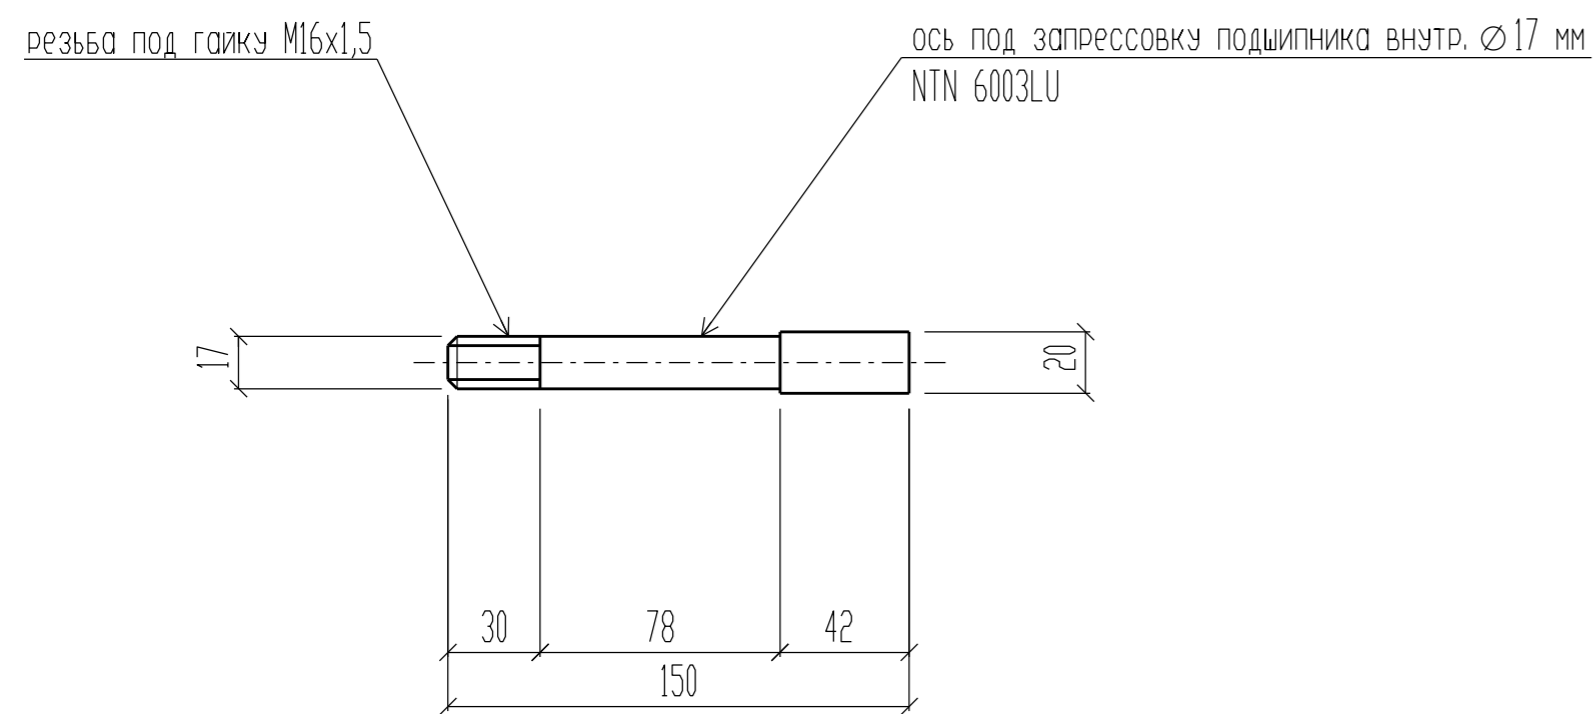

ЗАДНЯЯ ОСЬ (1 штука)

ПЕРЕДНЯЯ ОСЬ (2 штуки)

ТРУБА ПОД КАРЕТКУ (1 штука)

Съемная шайба $\varnothing 60$ мм (2 штуки)

Съемная шайба $\varnothing 47$ мм (2 штуки)