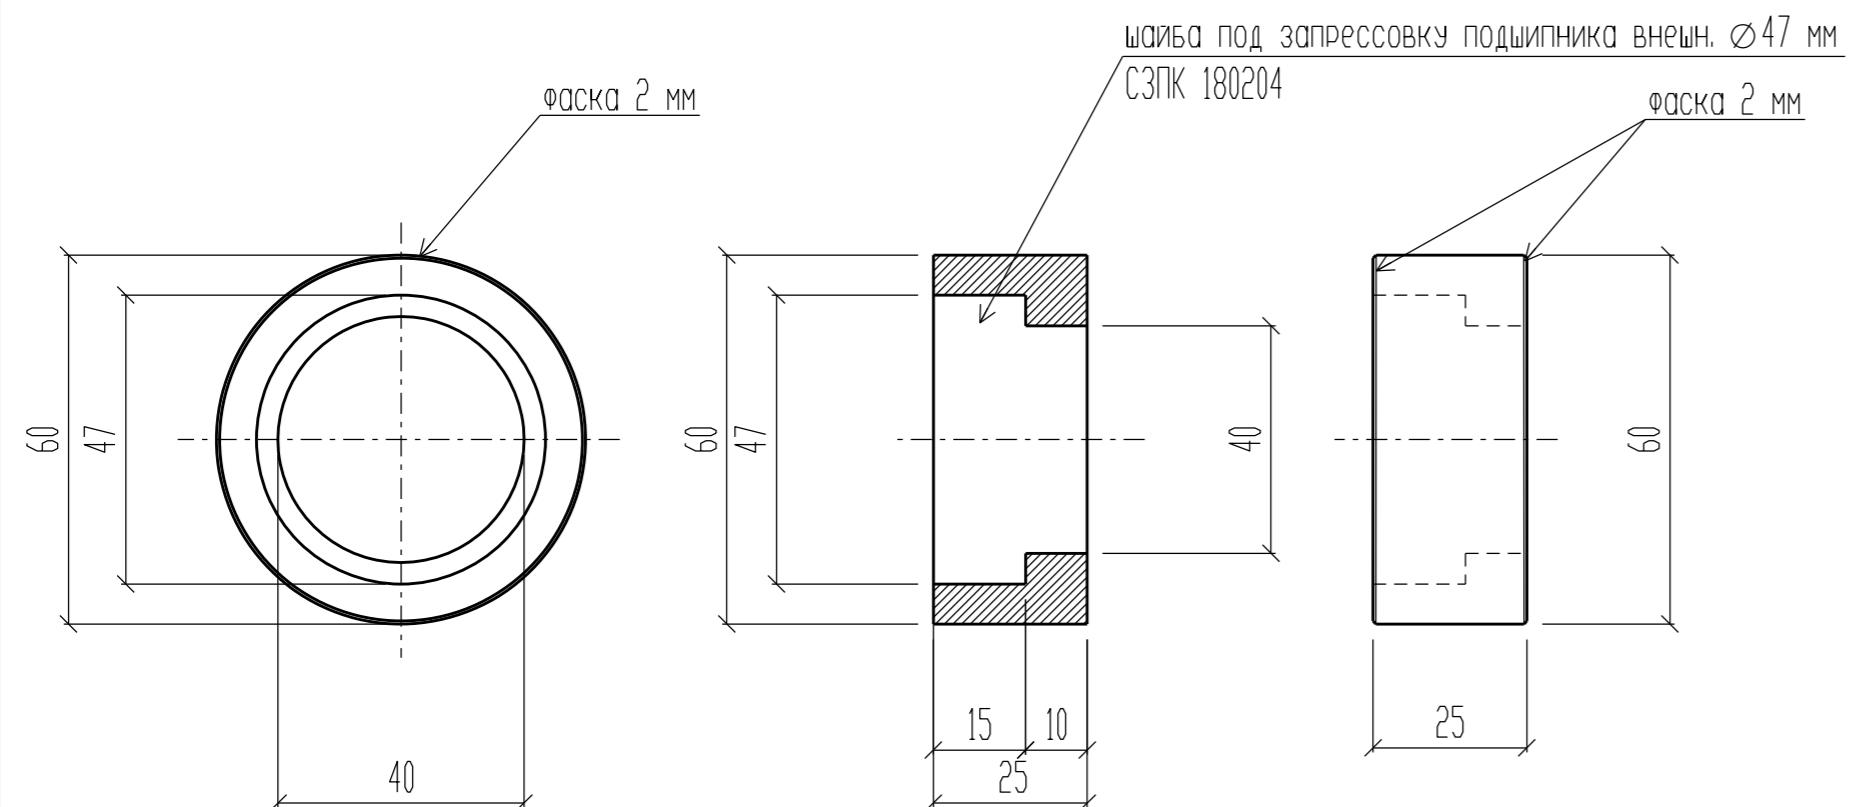

ЗАДНЯЯ ОСЬ (1 штука)

ПЕРЕДНЯЯ ОСЬ (2 штуки)

ТРУБА ПОД КАРЕТКУ (1 штука)

Съемная шайба $\varnothing 60$ мм (2 штуки)

Съемная шайба $\varnothing 47$ мм (2 штуки)