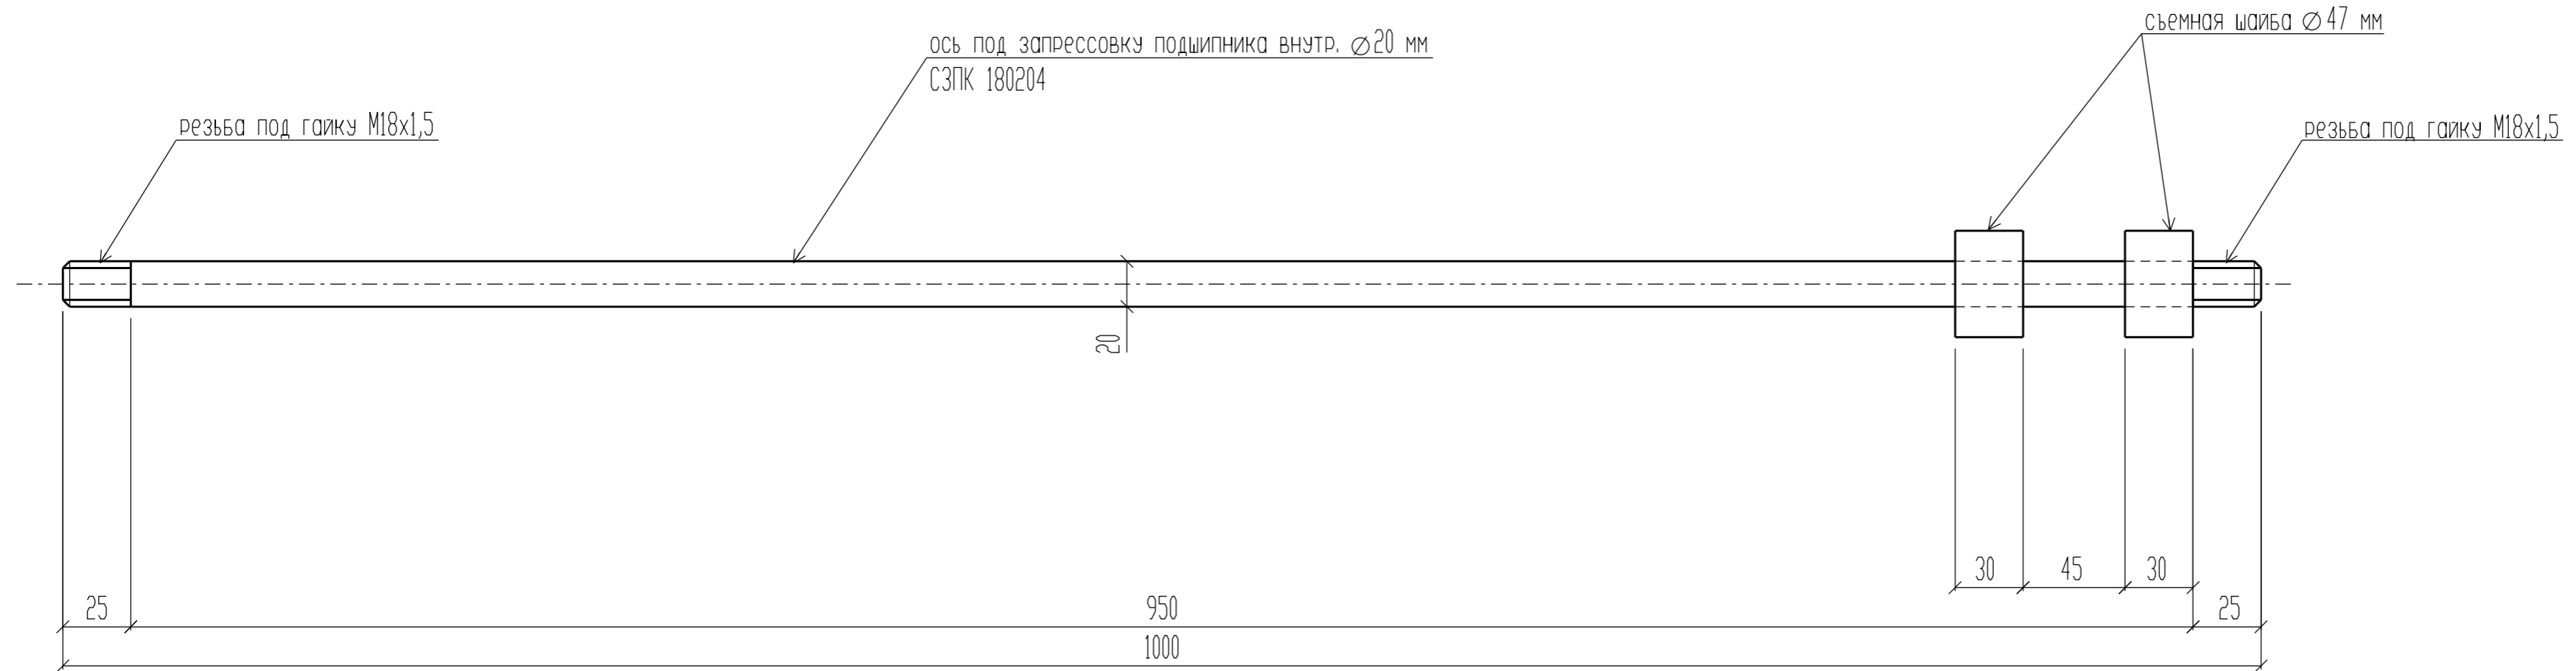

ЗАДНЯЯ ОСЬ (1 штука)

ПЕРЕДНЯЯ ОСЬ (2 штуки)

ТРУБА ПОД КАРЕТКУ (1 штука)

Съемная шайба $\varnothing 60$ мм (2 штуки)

Съемная шайба $\varnothing 47$ мм (2 штуки)