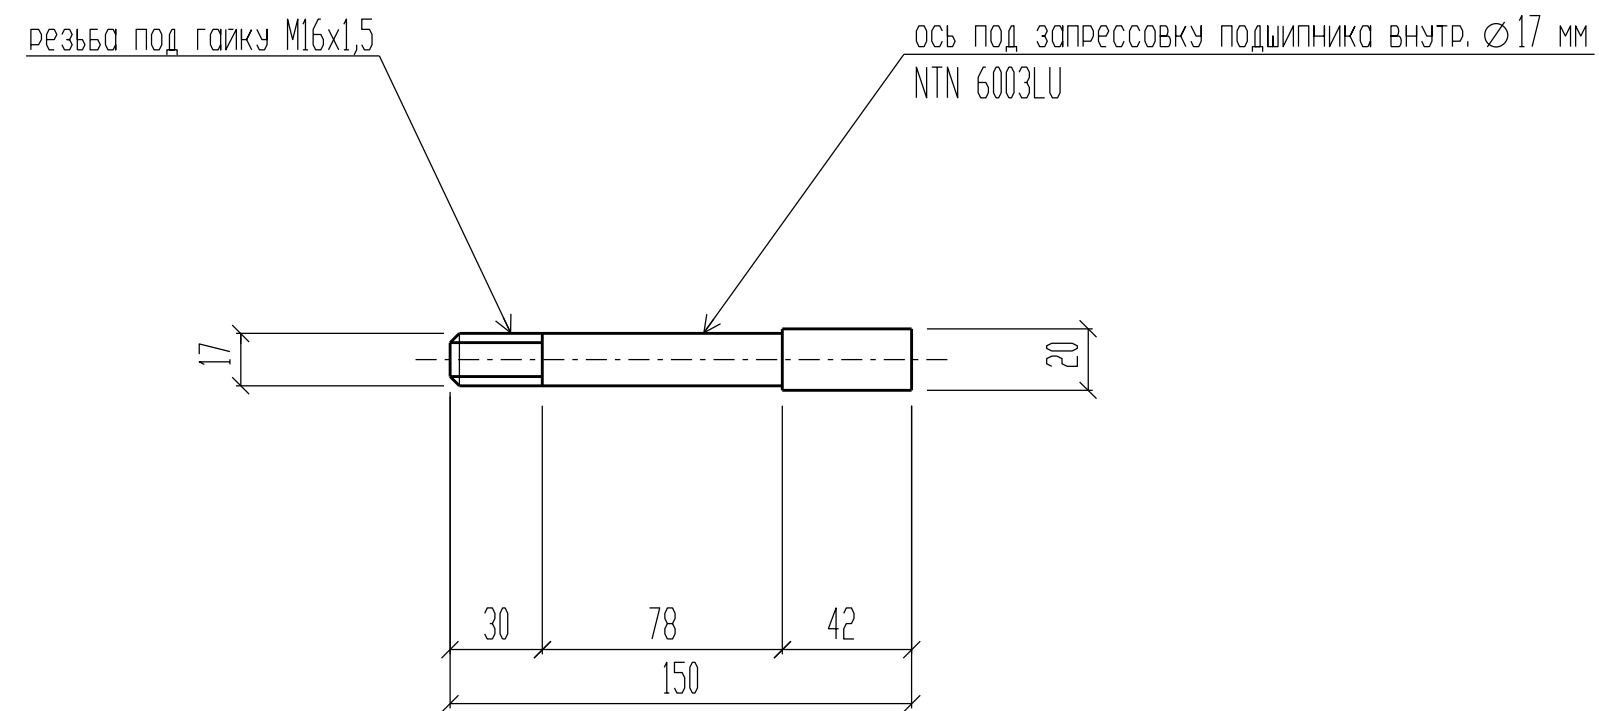

ЗАДНЯЯ ОСЬ (1 штука)

ПЕРЕДНЯЯ ОСЬ (2 штуки)

Съемная шайба $\varnothing 47$ мм (2 штуки)

Съемная шайба $\varnothing 60$ мм (2 штуки)