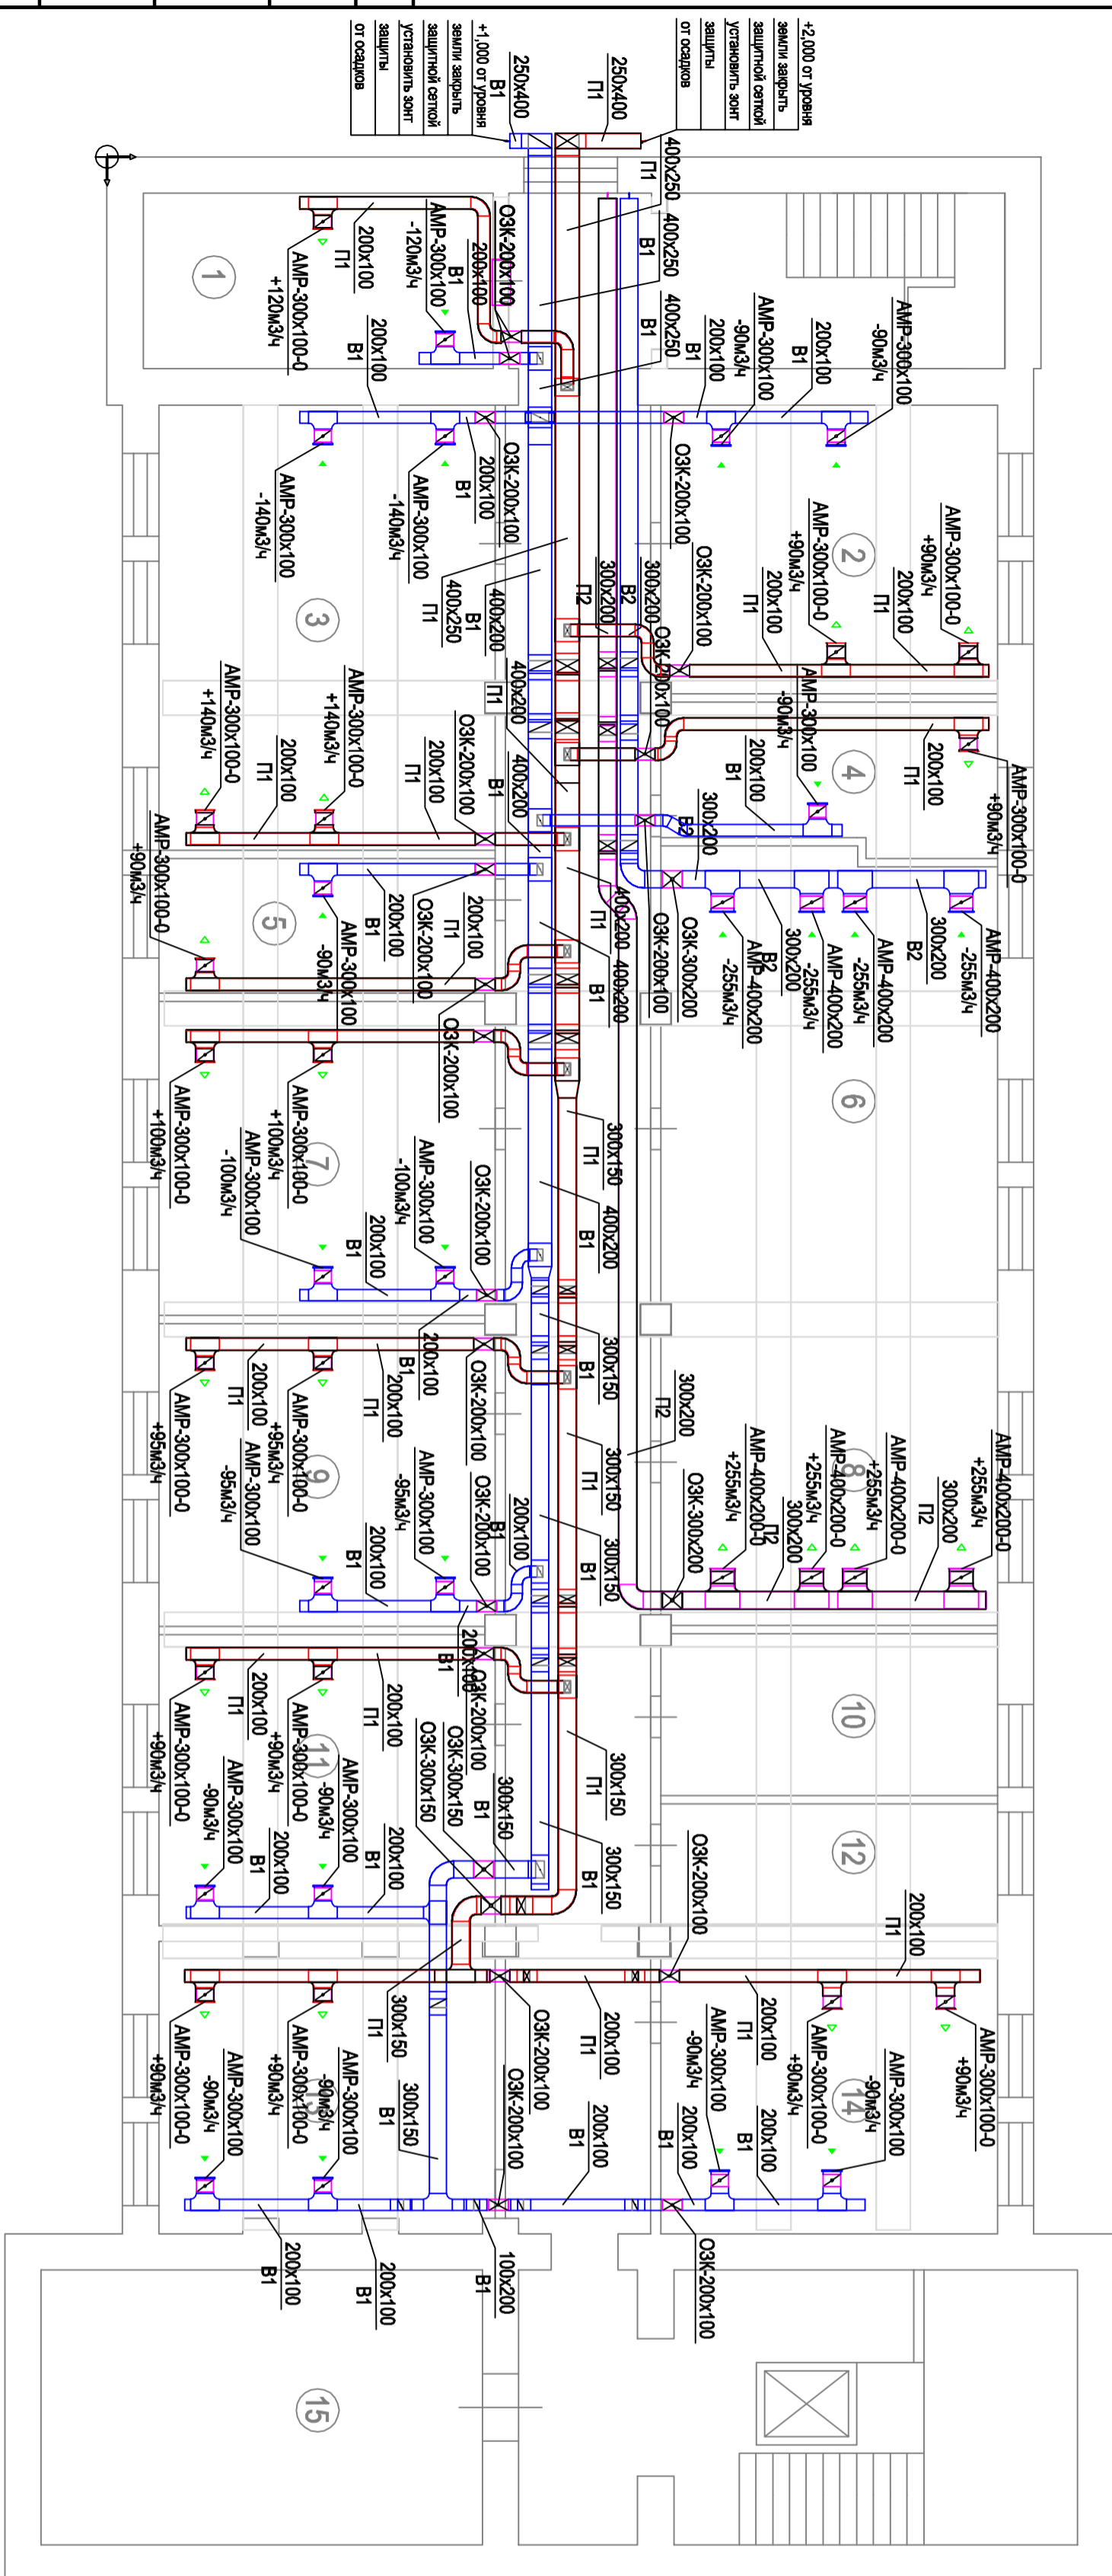

Инд. № подл.	Подп. и дата	Взам. инв. №

Изм.	Кол.уч.	Лист	№ док.	Подп.	Дата
ГИП		Задорожный			
Проберил		Задорожный			
Разраб.		Быстров			
Н. контр.					
<p>16-10-77-0012</p> <p>Реконструкция системы приточно-вытяжной вентиляции подвальных помещений 6,6а,6б,8-11,11а,12,13,13а,14,14а,15,17,19,21 корпуса 64 (левое крыло) и помещений 1-9,11,13-15 корпуса 65 (1 секция) по адресу: г. Москва, ул. Вережская, д. 41</p> <p>Корпус 65, помещения 1-9,11,13-15</p> <p>Приточно-вытяжная вентиляция</p> <p>План этажа</p>					
Стадия	Лист	Листов			
РД	2	3			
ООО "Лайт Комфорт"					