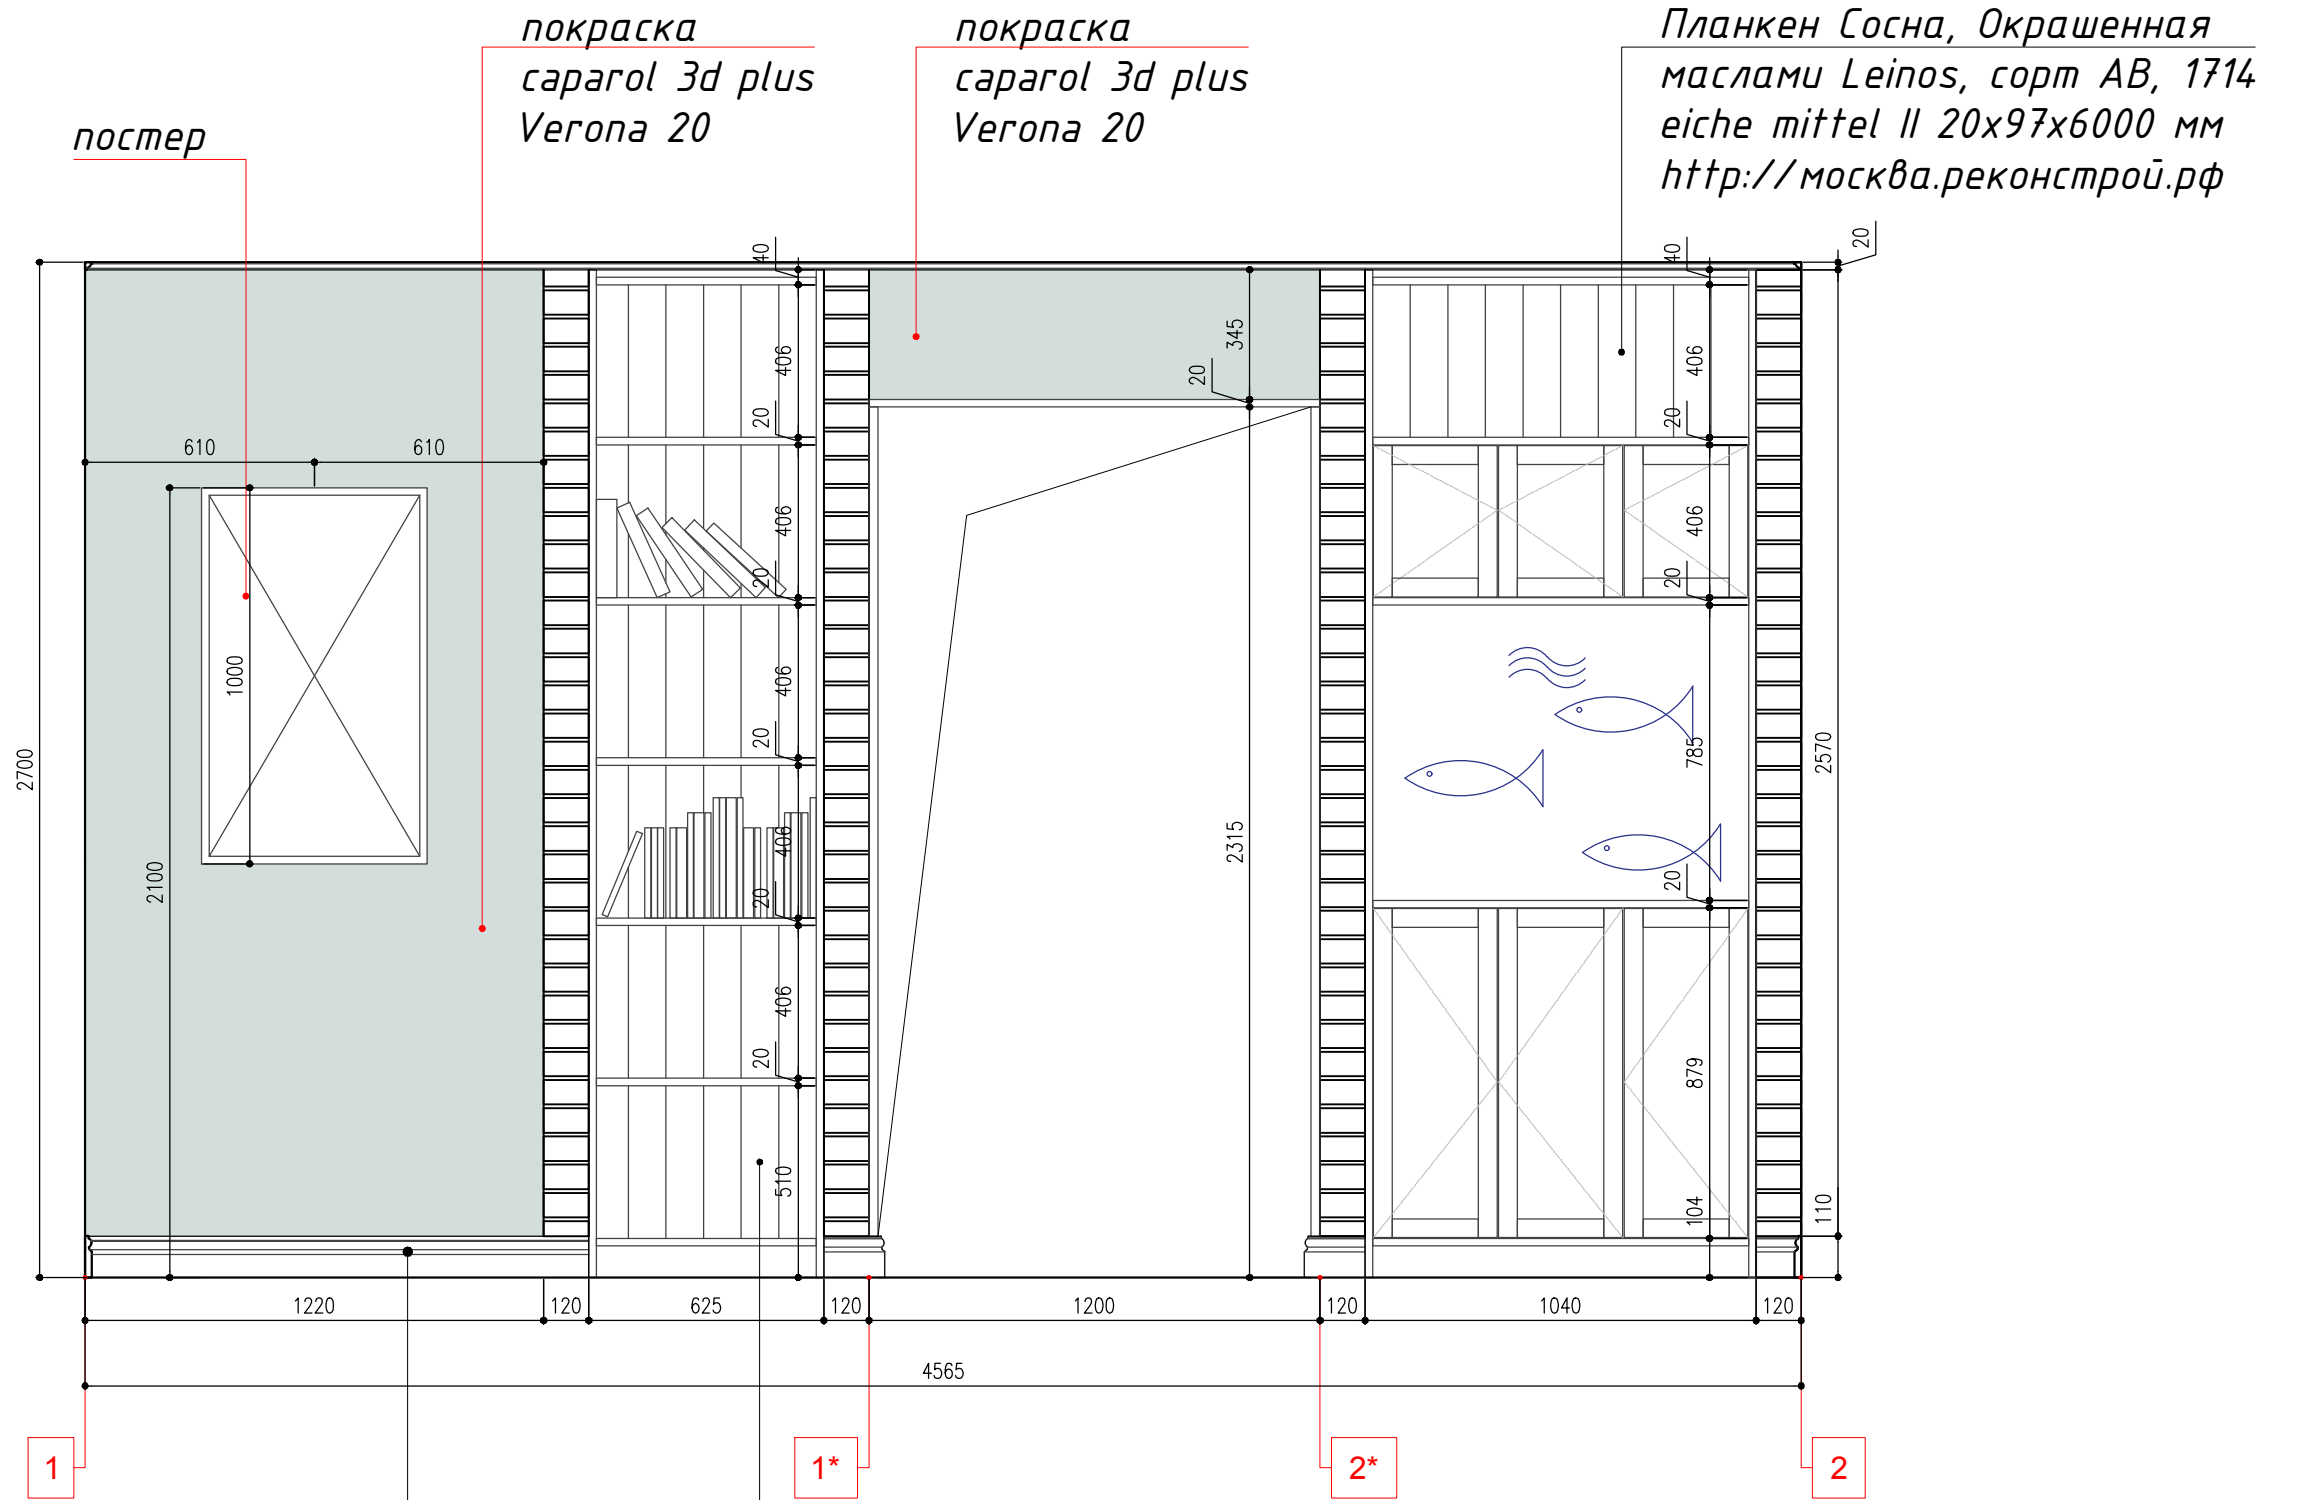

**Развертки по стенам
гостиной/кухни/столовой**

масштаб 1:20

1
Плинтус Abergof Art 1101
МДФ под покраску,
2400x110x16

1*
Панкен Сосна, Окрашенная
маслом Leinos, сорт АВ, 1714
eiche mittel II 20x97x6000 мм
<http://москва.реконстрой.рф>

2*
2
Примечание: стены - покраска saragol 3d plus, колор Verona 20.
мебельное наполнение на усмотрение заказчика;
размеры аквариума уточнить после возведения перегородок