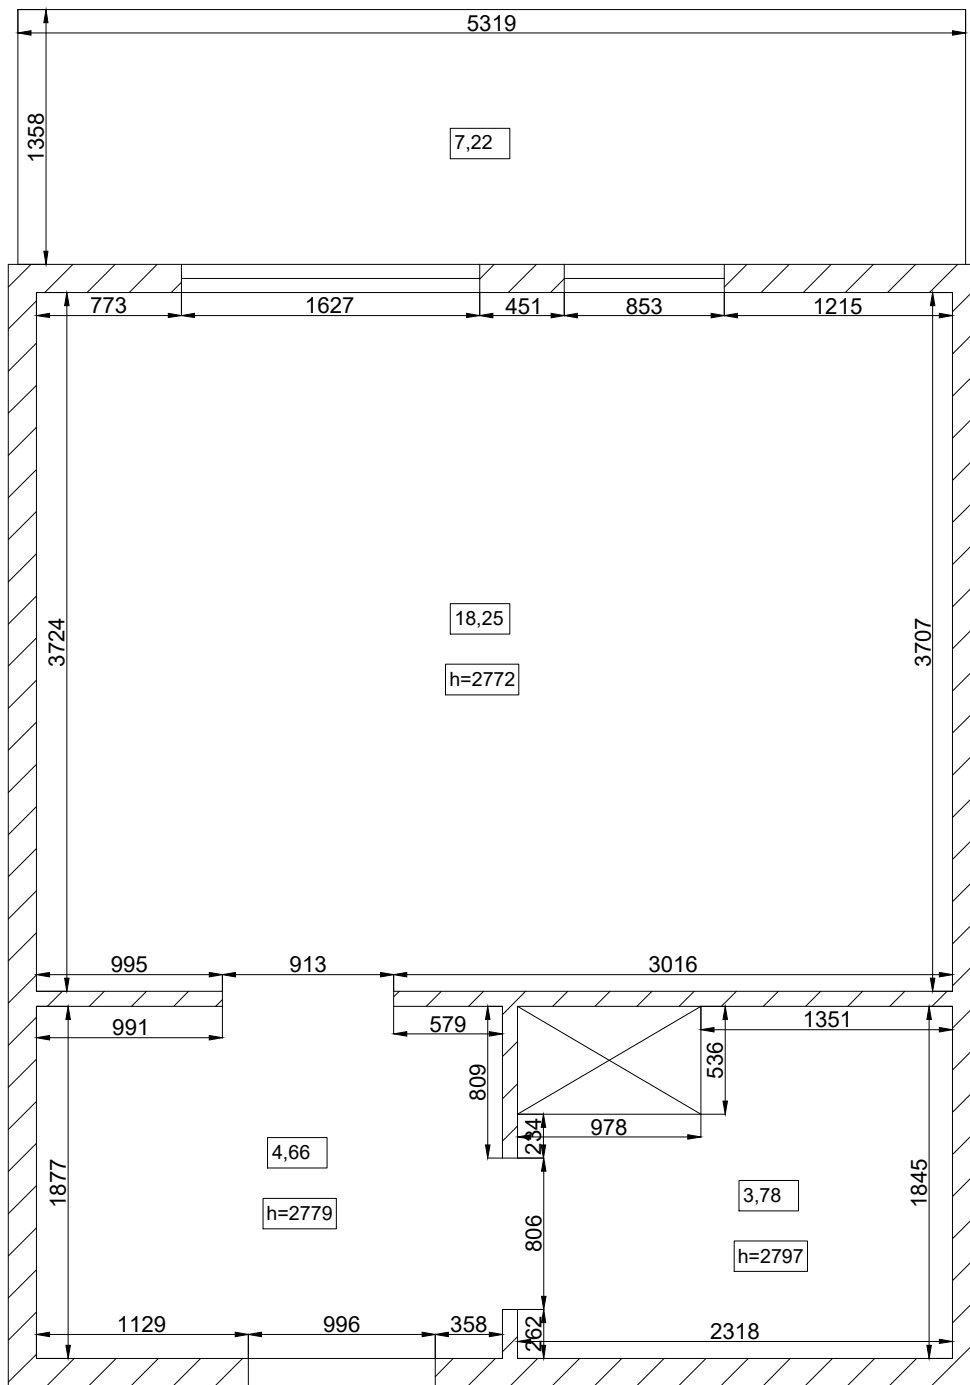

Дизайн-проект

Лен.обл., д.Кудрово, ул.Пражская, д.15, кв.1889

Санкт-Петербург
2017г.

Общая площадь без балкона: 26,69 кв.м.

Общая площадь с балконом: 33,91 кв.м.

				Пражская 15. Светлана 8-911-190-57-05			
Изм.	Лист	N докум.	Подп.	Дата	Лит.	Масса	Масштаб
Разраб.	Азбука Уюта			07.17			
					Лист	Листов 1	
					Азбука Уюта +7 (921) 953 65 10		
Обмерный план							