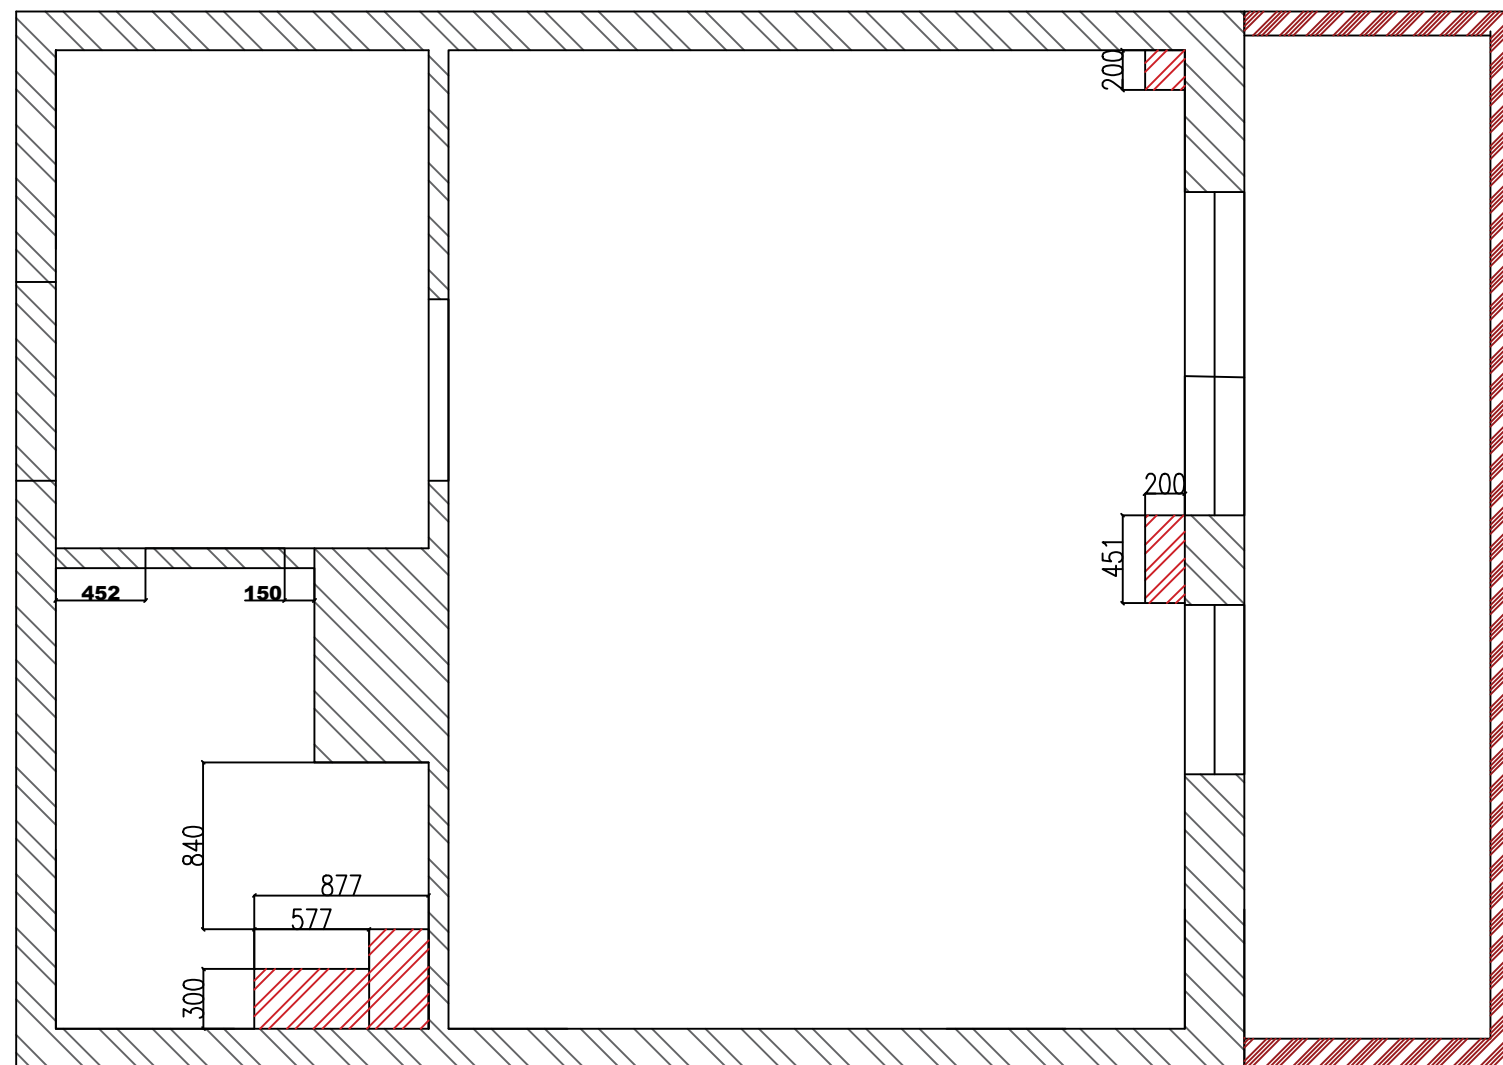

Дизайн-проект

Лен.обл., д.Кудрово, ул.Пражская, д.15, кв.1889

Санкт-Петербург
2017г.

Общая площадь без балкона: 26,69 кв.м.

Общая площадь с балконом: 33,91 кв.м.

				Пражская 15. Светлана 8-911-190-57-05			
Изм.	Лист	N докум.	Подп.	Дата	Лит.	Масса	Масштаб
Разраб.	Азбука Уюта			07.17			
					Лист	Листов 1	
					Азбука Уюта +7 (921) 953 65 10		
Обмерный план							