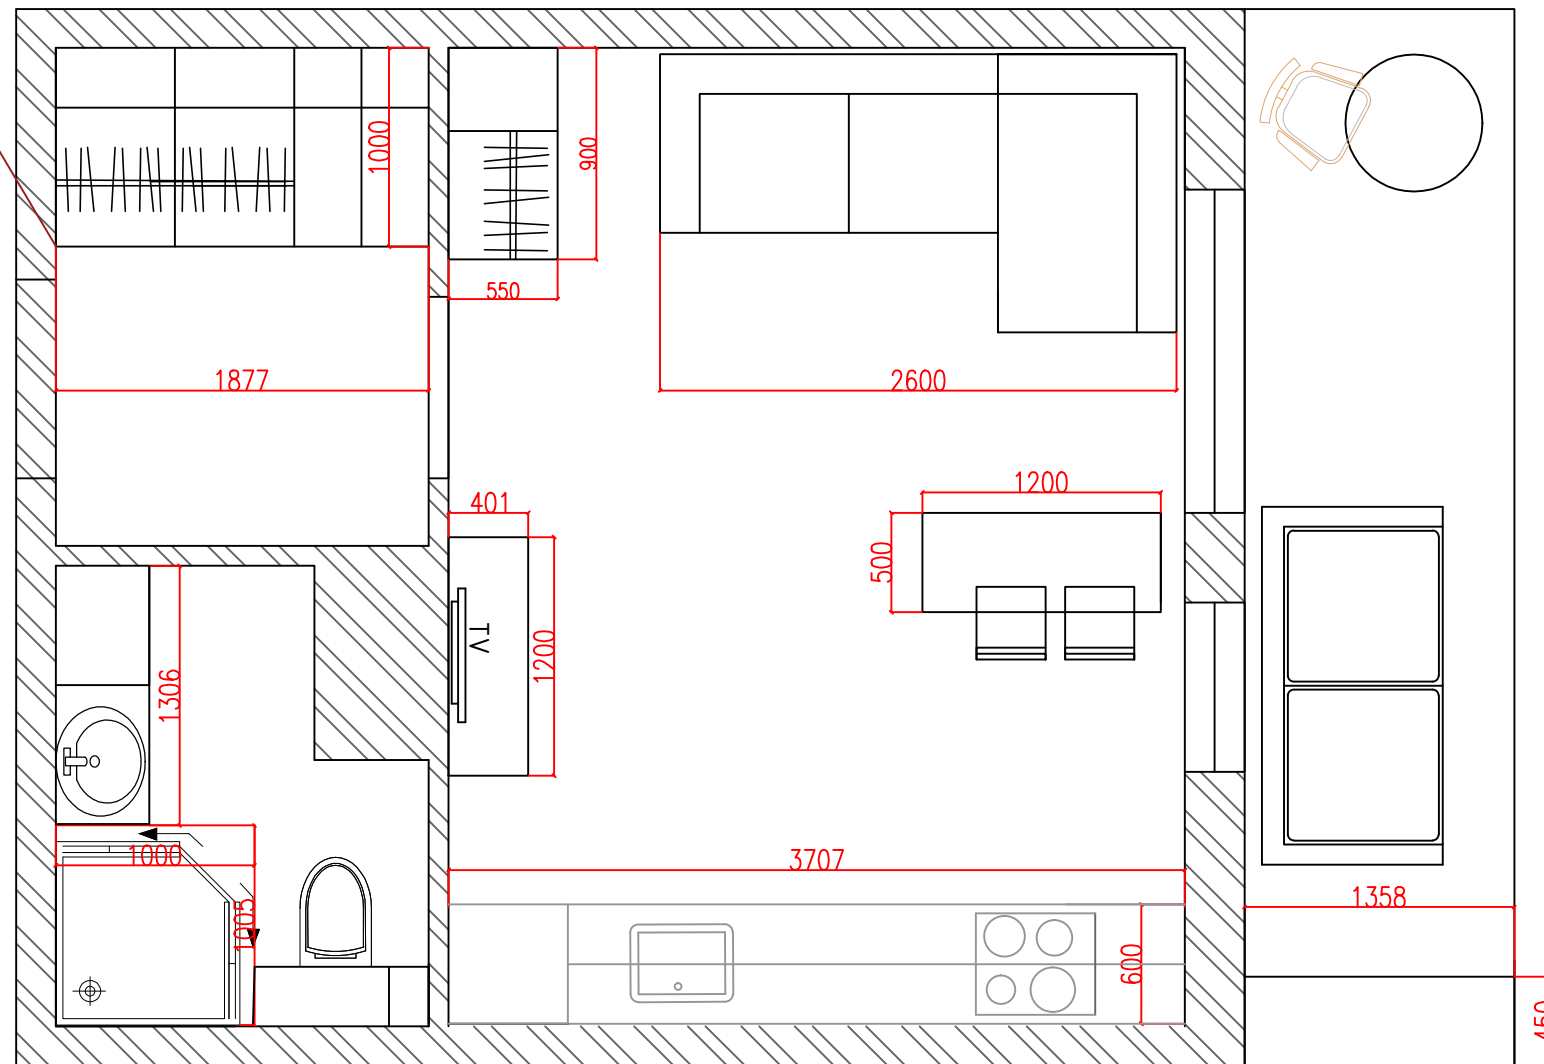

Предусмотреть брус /закладную
под направляющую встроенного шкафа!

			Адрес квартиры : Лен.обл., д.Кудрово, ул.Пражская 15, кв. 1889			
Заказчик	Ржавитина С.М.		Квартира	Стадия	Лист	Листов
Дизайнер	Максимова М.А.			ДП		
			План расстановки мебели и оборудования