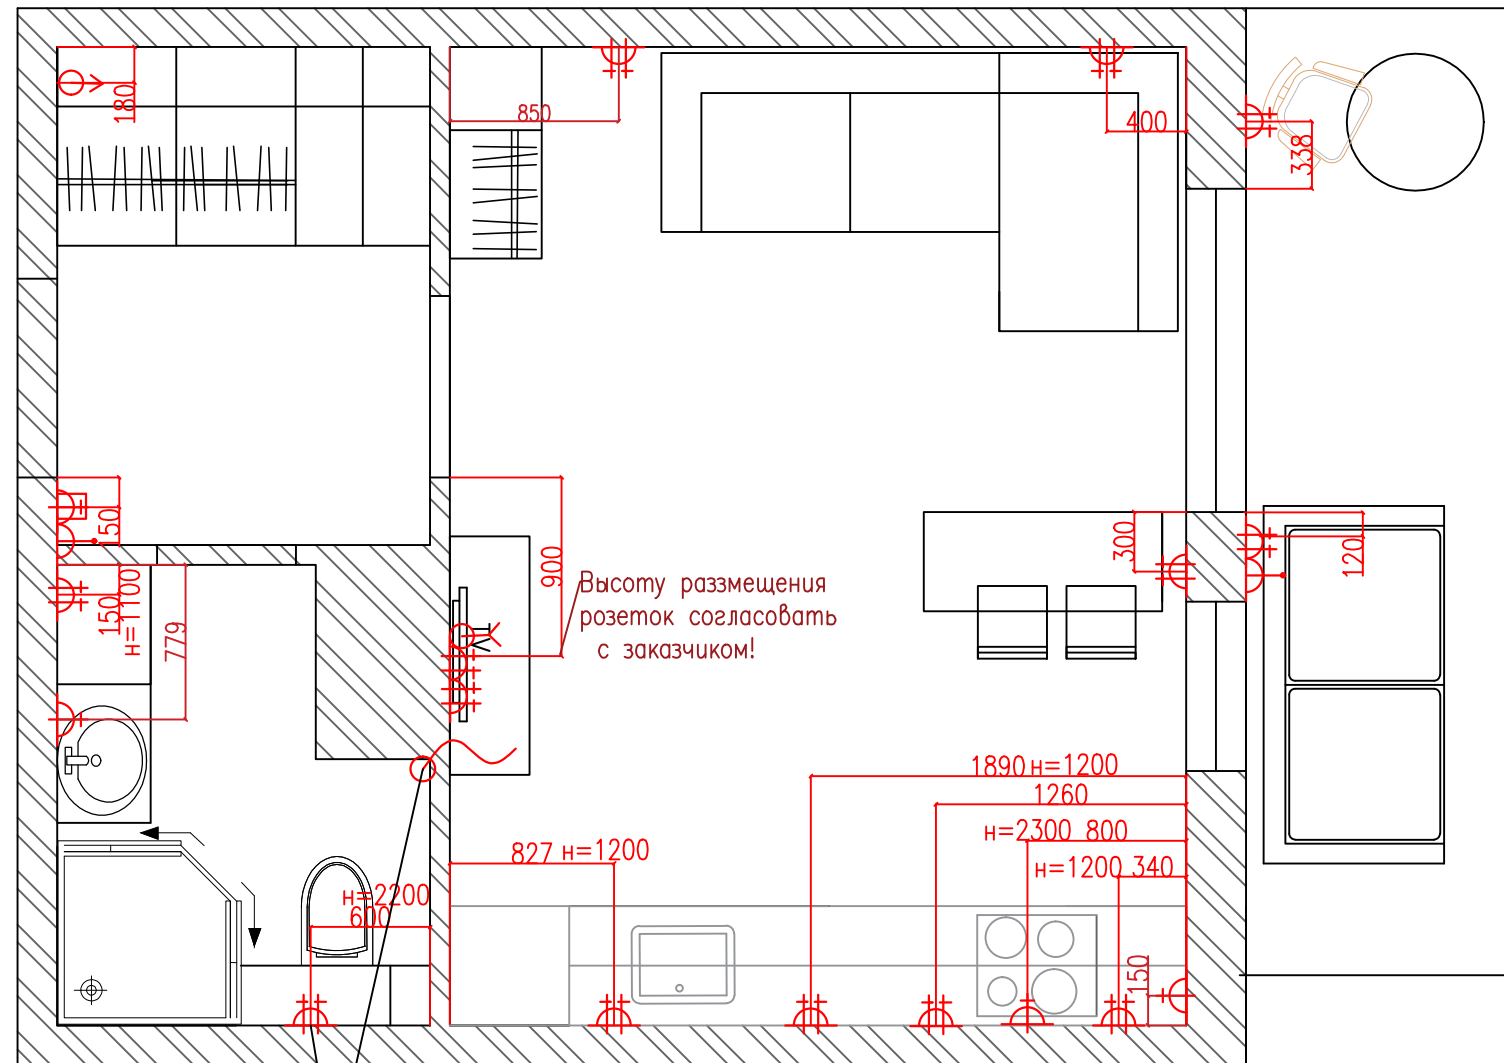

Вывод кабеля для электрического полотенцесушителя

Условные обозначения:

- Бытовая розетка с заземлением Н 300
- Бытовая розетка с заземлением двойная
- Домофон
- Телевизор
- Эл.вывод
- Выключатель Н 900
- Выключатель двойной
- Выключатель тройной
- Интернет
- Датчик регулировки теплого пола

		Адрес квартиры : Лен.обл., д.Кудрово, ул.Пражская 15, кв. 1889			
Заказчик	Ржавитина С.М.	Квартира	Стадия	Лист	Листов
Дизайнер	Максимова М.А.		ДП		
		План эл. розеток