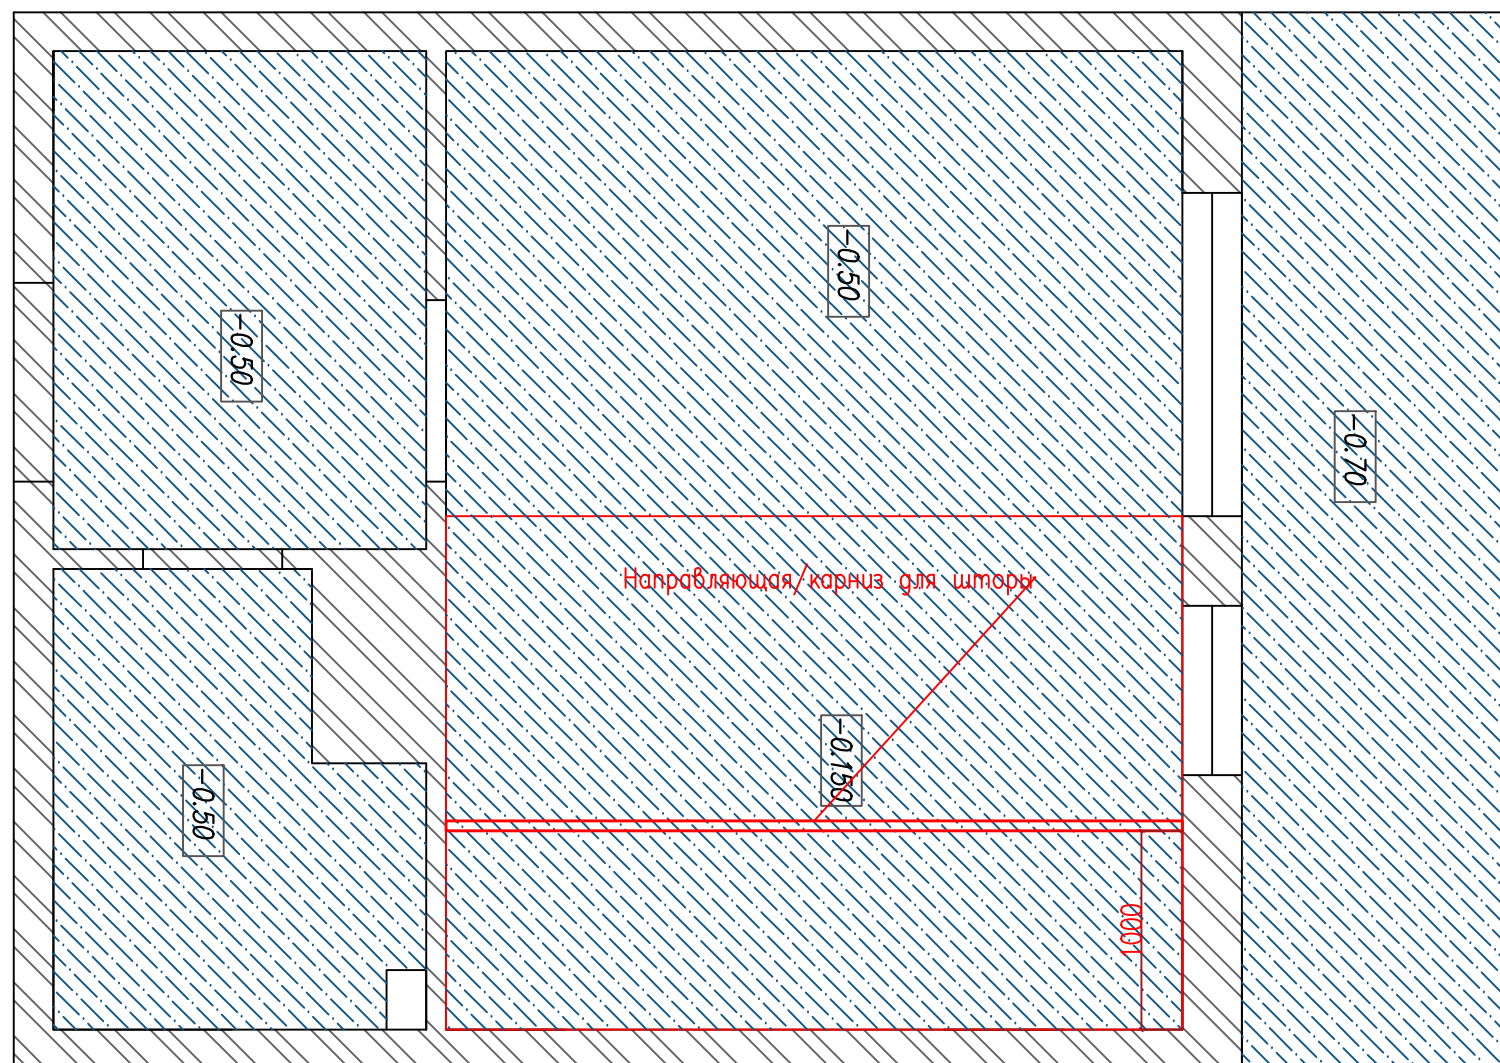

Условные обозначения:

Натяжной потолок(матовый)

			Адрес квартиры : Лен.обл., д.Кудрово, ул.Пражская 15, кв. 1889			
Заказчик	Ржавитина С.М.		Квартира	Стадия	Лист	Листов
Дизайнер	Максимова М.А.			ДП		
			План потолков