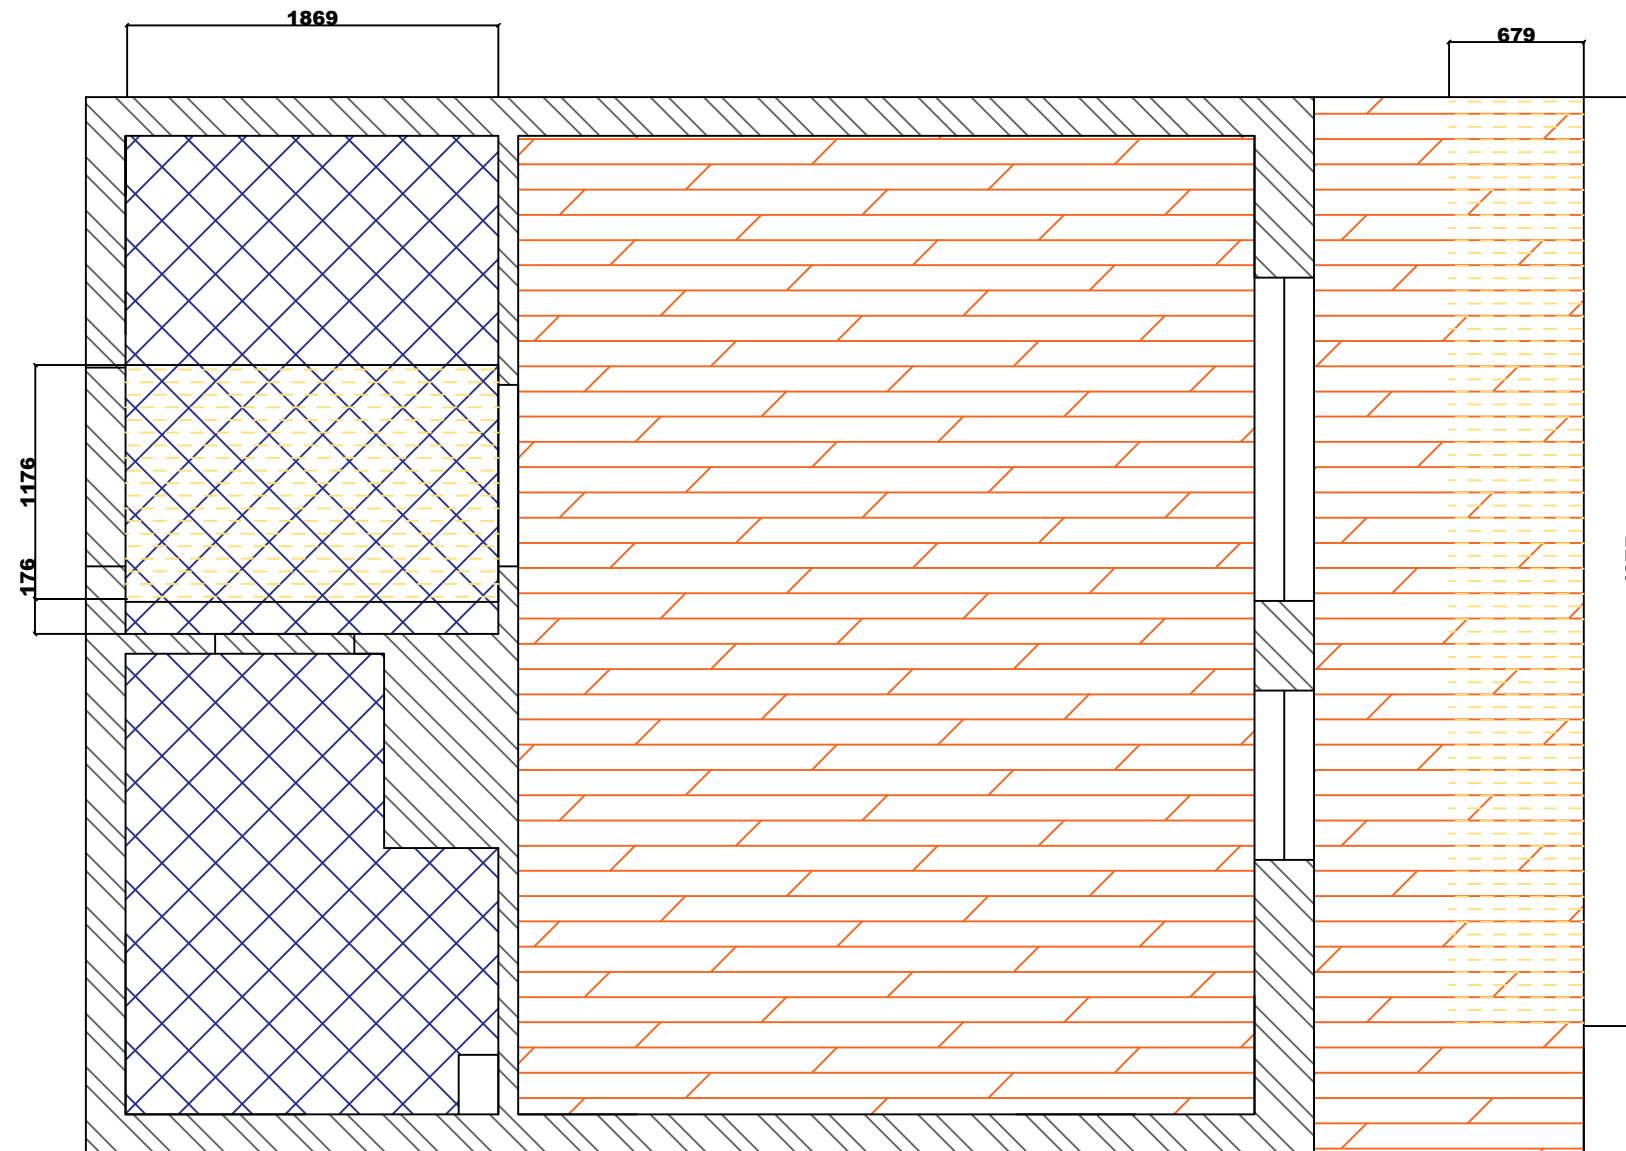

Условные обозначения:

- Керамическая плитка
- Ламинат
- Электрический теплый пол

			Адрес квартиры : Лен.обл., д.Кудрово, ул.Пражская 15, кв. 1889			
Заказчик	Ржавитина С.М.		Квартира	Стадия	Лист	Листов
Дизайнер	Максимова М.А.			ДП	АИ-4	
			План напольных покрытий и теплого пола