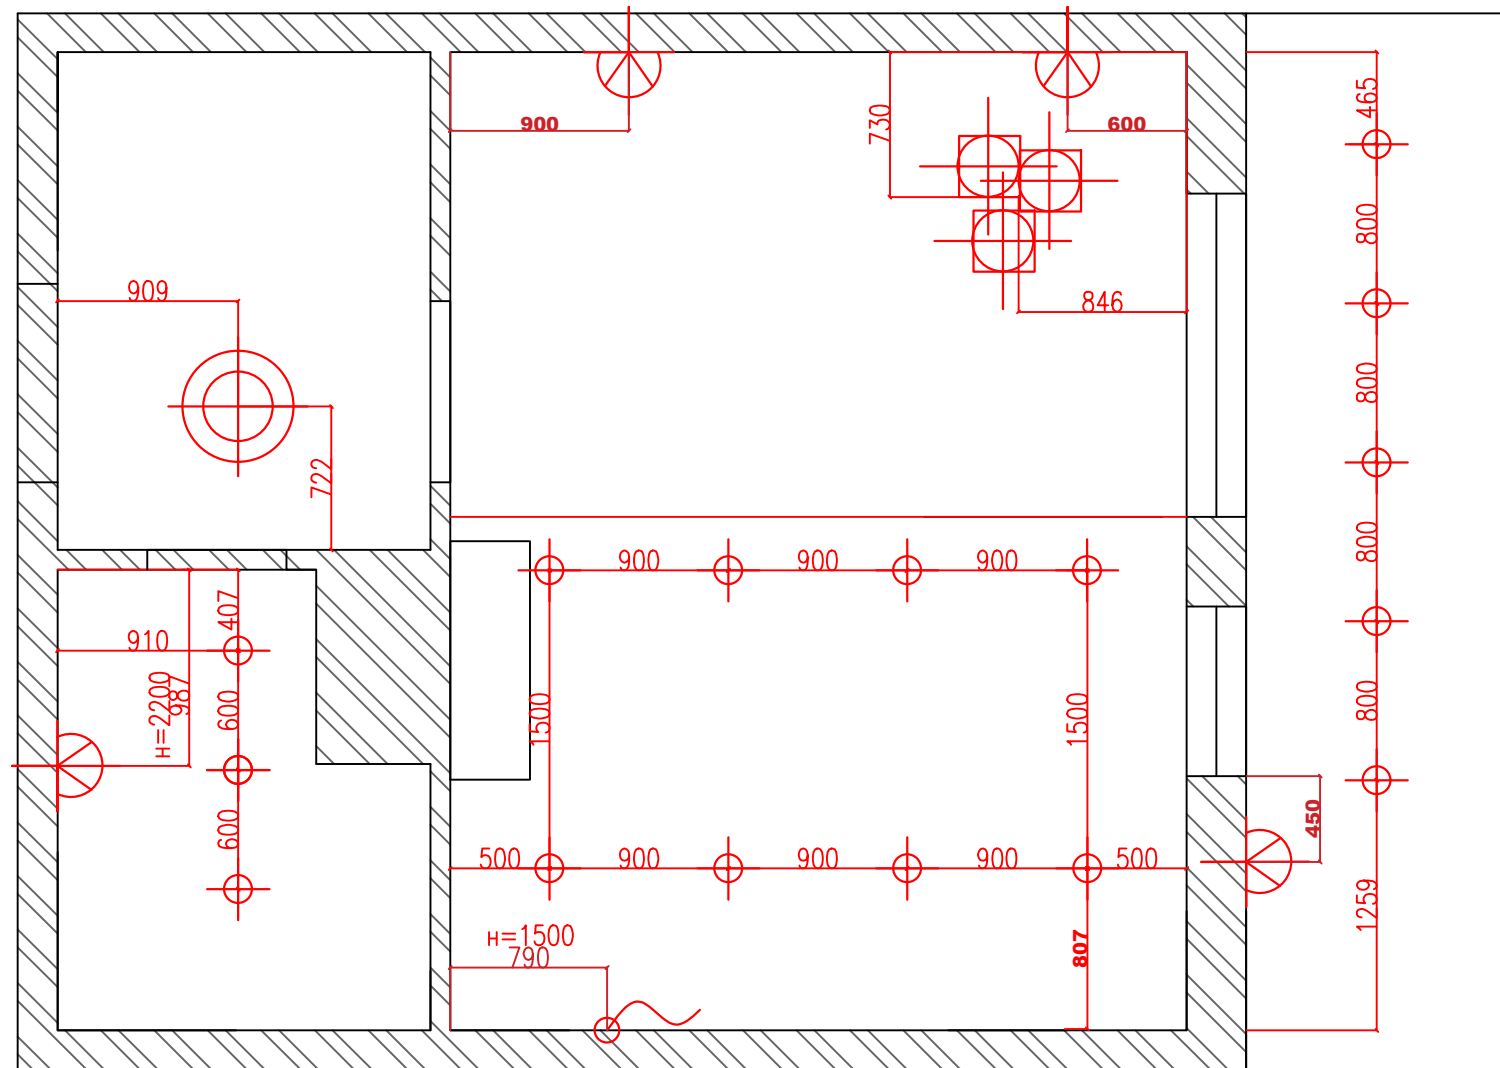

Условные обозначения:

- Настенно-потолочный светильник
- Подвесной светильник
- Встраиваемый светильник
- Бра Н 2000
- Закарнизный свет(светодиодная лента)

			Адрес квартиры : Лен.обл., д.Кудрово, ул.Пражская 15, кв. 1889			
Заказчик	Ржавитина С.М.		Квартира	Стадия	Лист	Листов
Дизайнер	Максимова М.А.			ДП		
			План размещения осветительных приборов