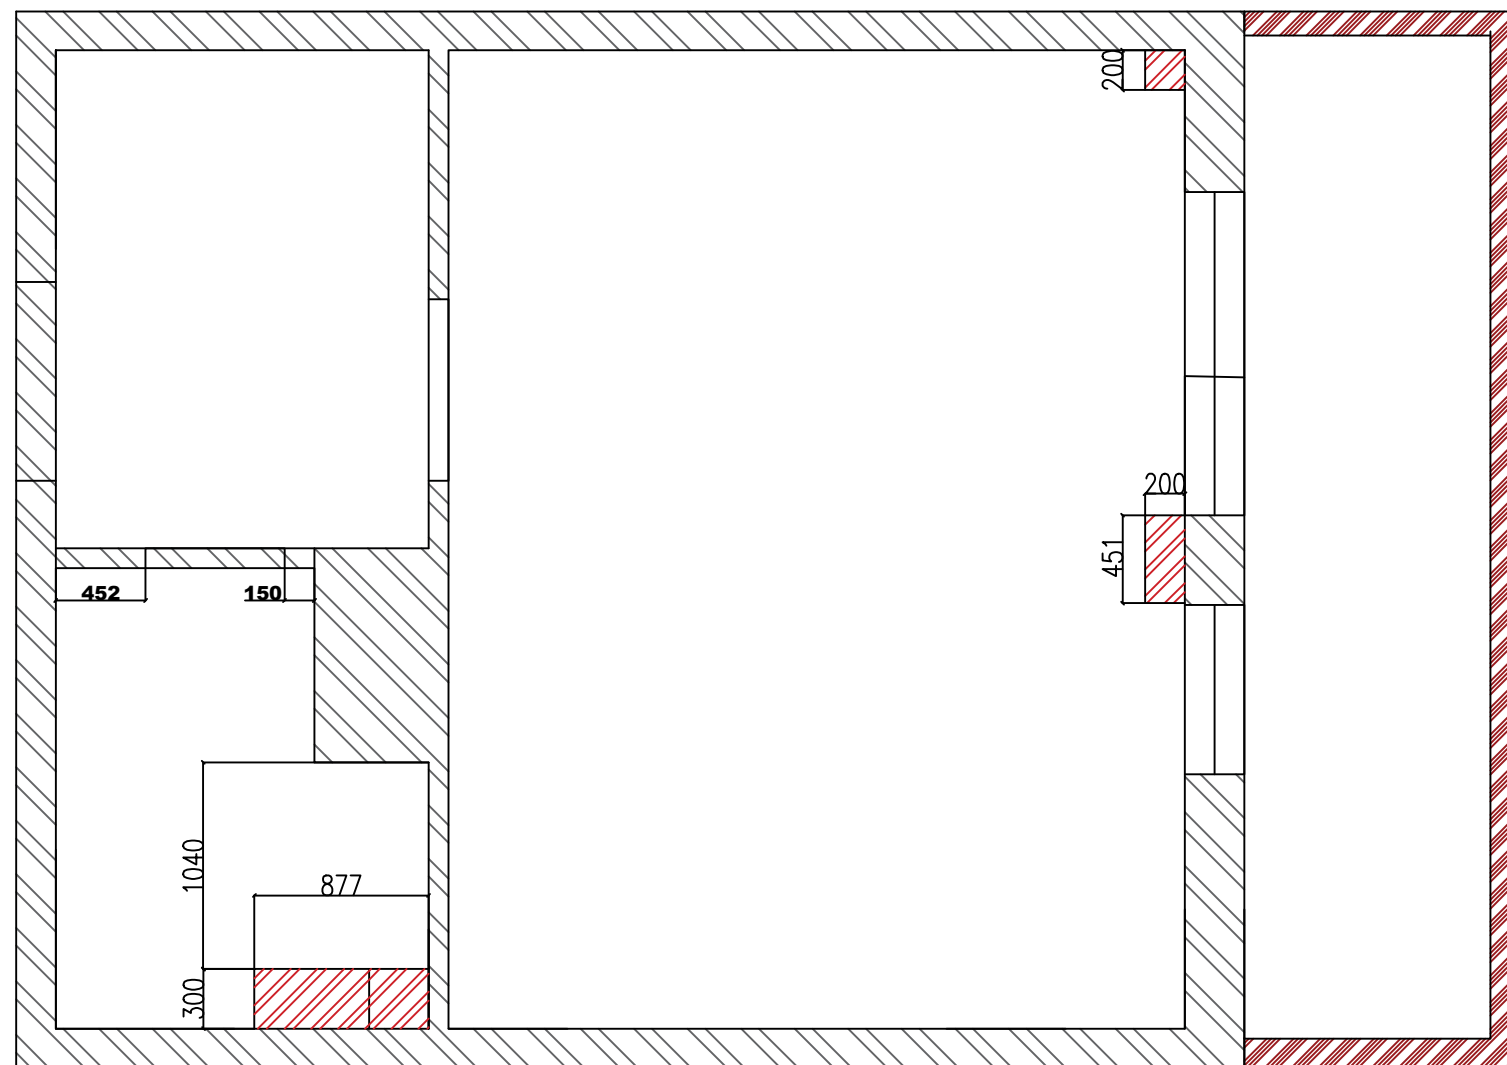

Адрес квартиры : Лен.обл., д.Кудрово, ул.Пражская 15, кв. 1889			
Заказчик	Ржавитина С.М.		Квартира	Стадия	Лист	Листов
Дизайнер	Максимова М.А.			ДП		
			План зашивки друб и утепления