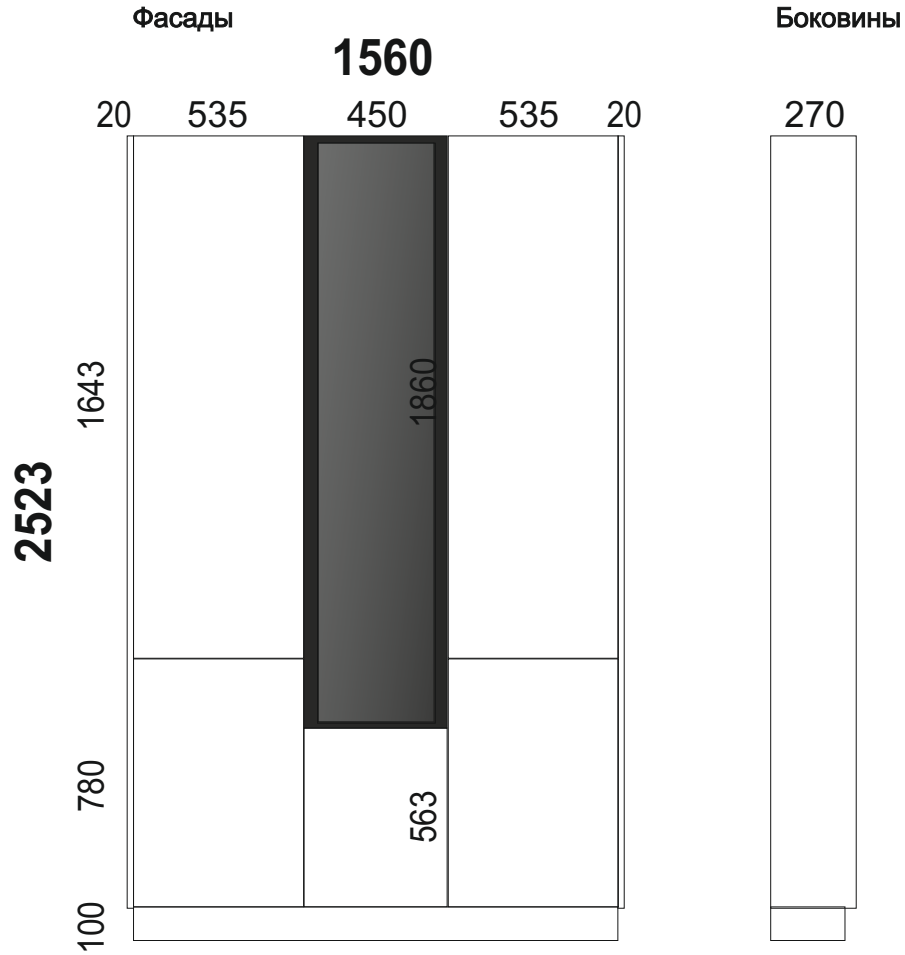

ЛИСТ 1

Фасады к кухне Varenna, модель Alea, матовый лак 01 Bianco
Стеклянная дверь модели Trail- стекло 5059 Fume reflecting,
Цоколь- матовый лак 04 grafite

Продавец: _____

Покупатель: _____