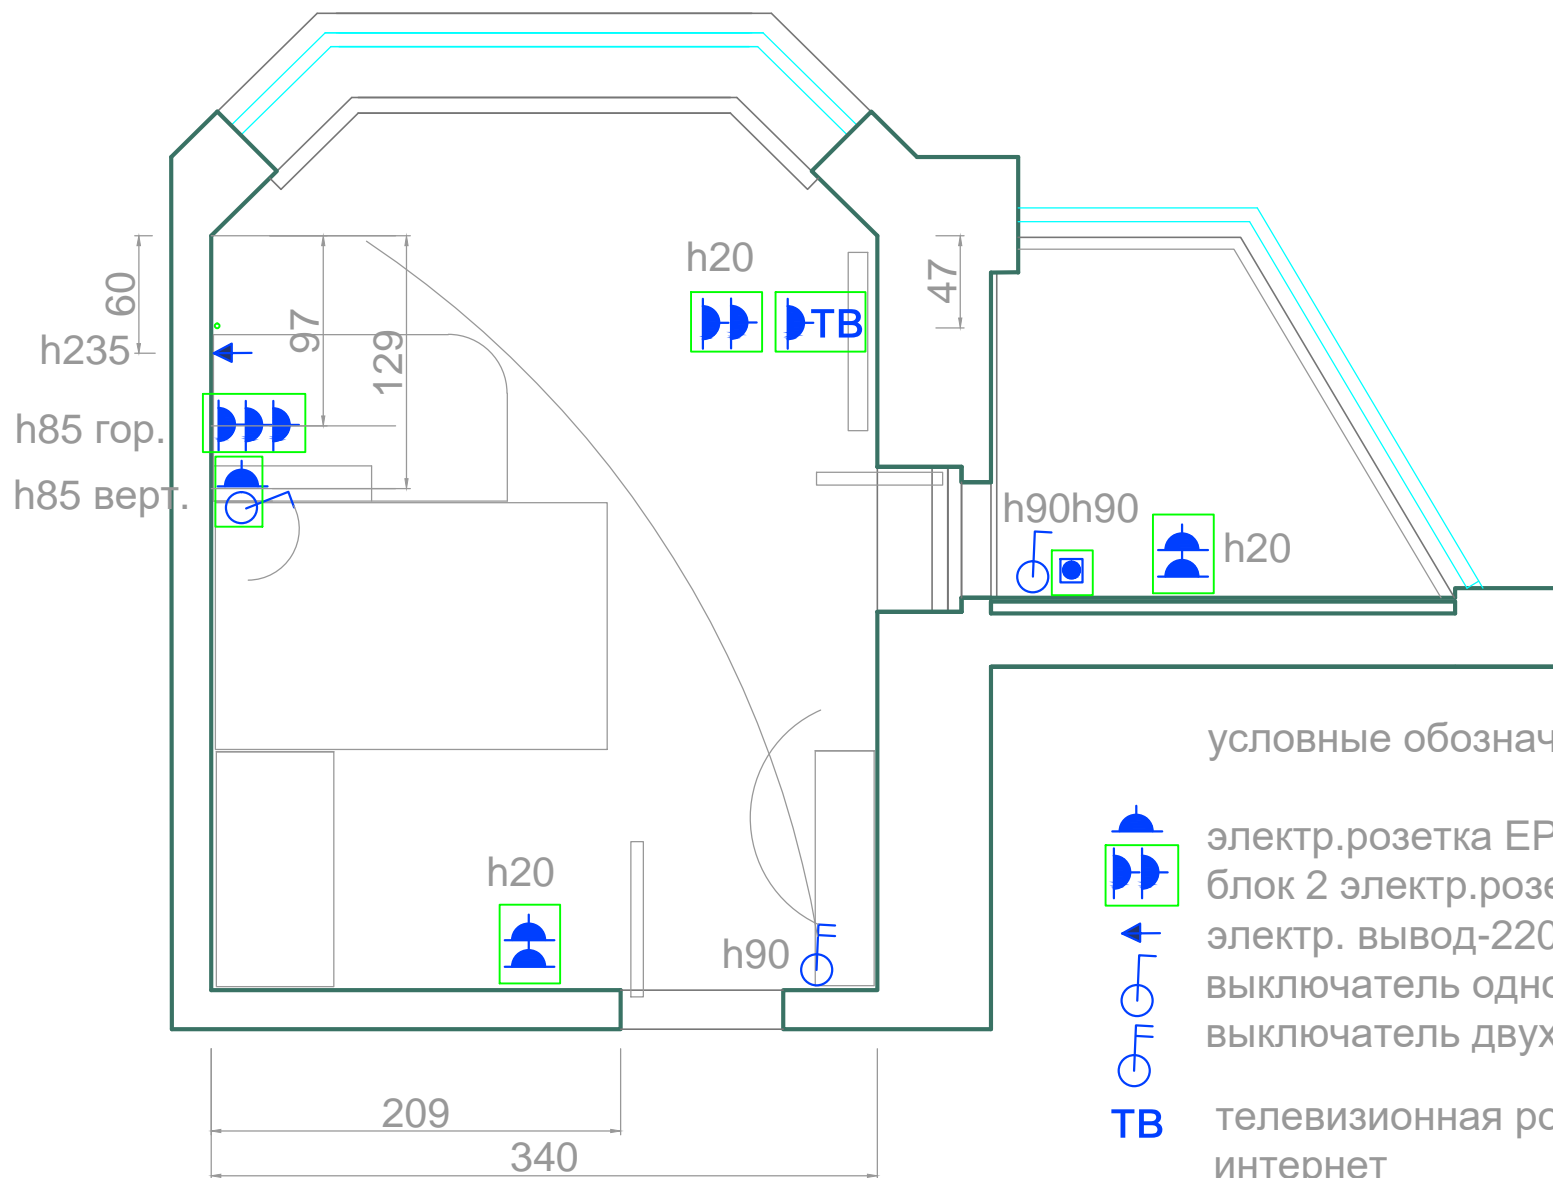

план настенной электрики

условные обозначения

-  электр.розетка EP-220V
-  блок 2 электр.розетки EP-220V
-  электр. вывод-220V под оборудование
-  выключатель одноклав
-  выключатель двухклав.
-  ТВ телевизионная розетка
-  интернет
-  регулятор теплого пола