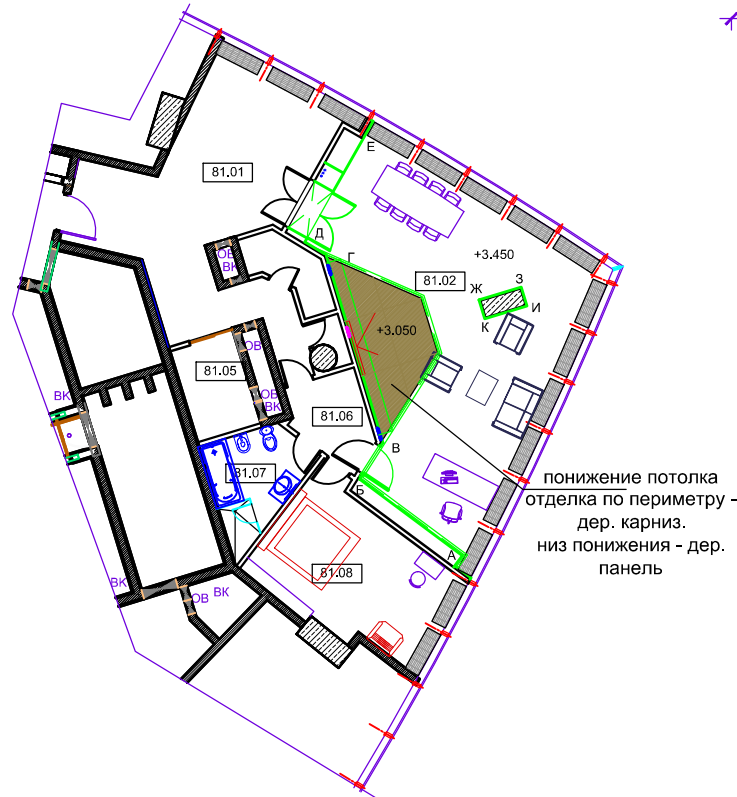

Накладной СВЕТИЛЬНИК D9160 MILK (4шт.)  
Цена: 1 227 Р

Паркетная доска Coswick Американский орех  
Селект энд Бэттер - Москва

+79154245094  
Артикул: 1331-1101

7529,9 руб. / кв. м

понижение потолка  
отделка по периметру -  
дер. карниз.  
низ понижения - дер.  
панель

						Шифр проекта: №4/К.С.О. - 005				
						Проект планировки				
						Комплекс "Федерация". Башня "Восток", 81 этаж				
						Адрес: г. Москва, Пресненская наб., 12. ММДЦ "Москва-Сити"				
						АР				
Изм.	Кол.уч.	Лист	№ док	Подпись	Дата	Комплекс "Федерация" Москва		Стадия	Лист	Листов
						Башня "Восток"		РП	2	
ГАП	Саберов Т.					81 этаж в осях А/А - А/1, А/1 - А/8.				
ГИП	Наумов Л.					Апартаменты 1. Развертка стен. Кабинет				
Исполнил	Недумова Т.					Масштаб 1-25				