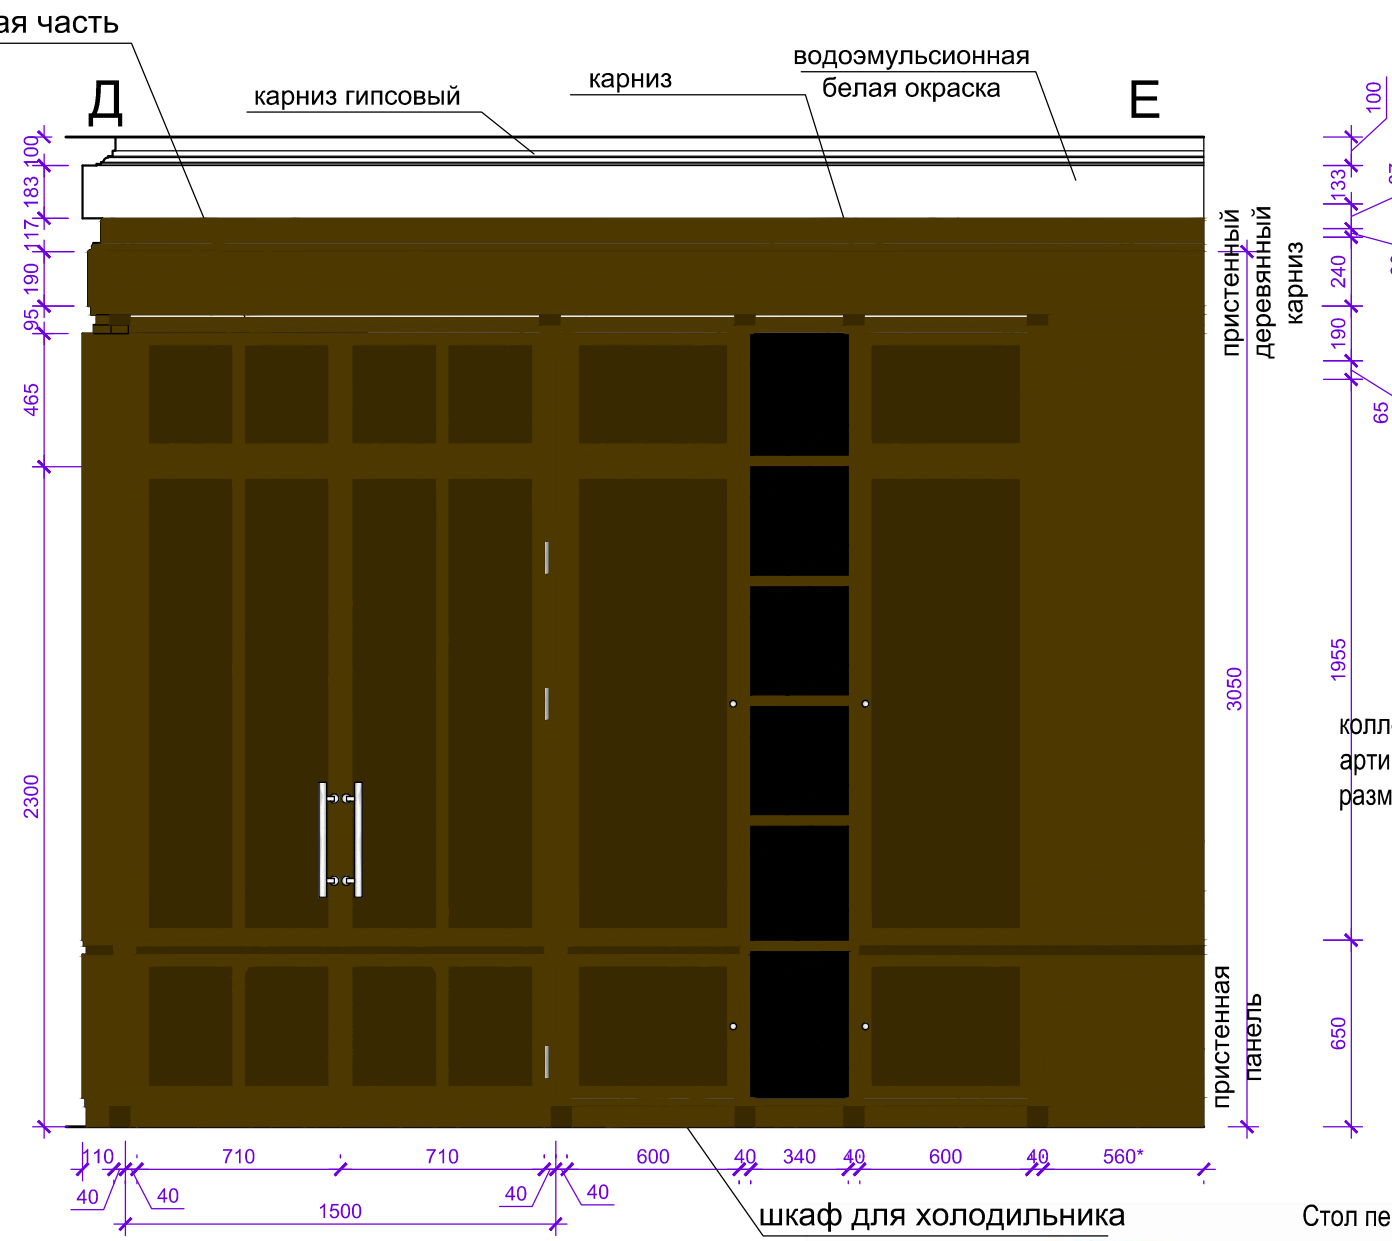

Кресло руководителя
CHAIRMAN 403
"Экспресс офис"
35 730 руб.
+7 (495) 241-53-61

Артикул: CH 403
Вес пользователя до 250 кг
Материал обивки Кожа
Регулировка по высоте Есть
Механизм качания Top Gun с
возможностью фиксации
кресла в рабочем положении
Вес заказа: 36 кг. Размеры
упаковки: 920мм*700мм*460мм

Мягкая мебель "Альбион"
Ютта'Мебель 8(495) 125-28-23 (многоканальный)
г. Москва, Кронштадтский б-р, д. 7а
Кресло 825x920x820 14 500 руб.

Мягкая мебель "Альбион"
Ютта'Мебель 8(495) 125-28-23 (многоканальный)
г. Москва, Кронштадтский б-р, д. 7а
Диван двухместный 1500x920x820 19 320 руб.

Феликс 8-800-700-22-86
8-965-155-79-24
коллекция: Версаль
артикул: ПК-ВР-СТ205Х90/КП-В1-209 тип мебели: Столы рабочие
размеры (ШxГxВ): 205x90x76.8 см

143 252 руб
Стол переговорный, в комплекте с 8 стульями 240x117x76.8
115 935 руб Орех Орвието
коллекция: Версаль
артикул: ПК-ВР-СТГ240X117-В2-209

Феликс 8-800-700-22-86
8-965-155-79-24

неоткрывающаяся часть
двери

560* Размер определить по месту.

Паркетная доска Coswick Американский орех
Селект энд Бэттер - Москва
+79154245094
Артикул: 1331-1101 7529,9 руб. / кв. м

шкаф для холодильника

						Шифр проекта: №4/К.С.О. - 005				
						Проект планировки				
						Комплекс "Федерация". Башня "Восток", 81 этаж				
						Адрес: г. Москва, Пресненская наб., 12. ММДЦ "Москва-Сити"				
						АР				
Изм.	Кол.уч.	Лист	№ док	Подпись	Дата	Комплекс "Федерация" Москва Башня "Восток"		Стадия РП	Лист 4	Листов
ГАП		Саберов Т.				81 этаж в осях А/А - А/1, А/1 - А/8. Апартаменты 1. Развертка стен. Кабинет				
ГИП		Наумов Л.				Масштаб 1-25				
Исполнил		Недумова Т.