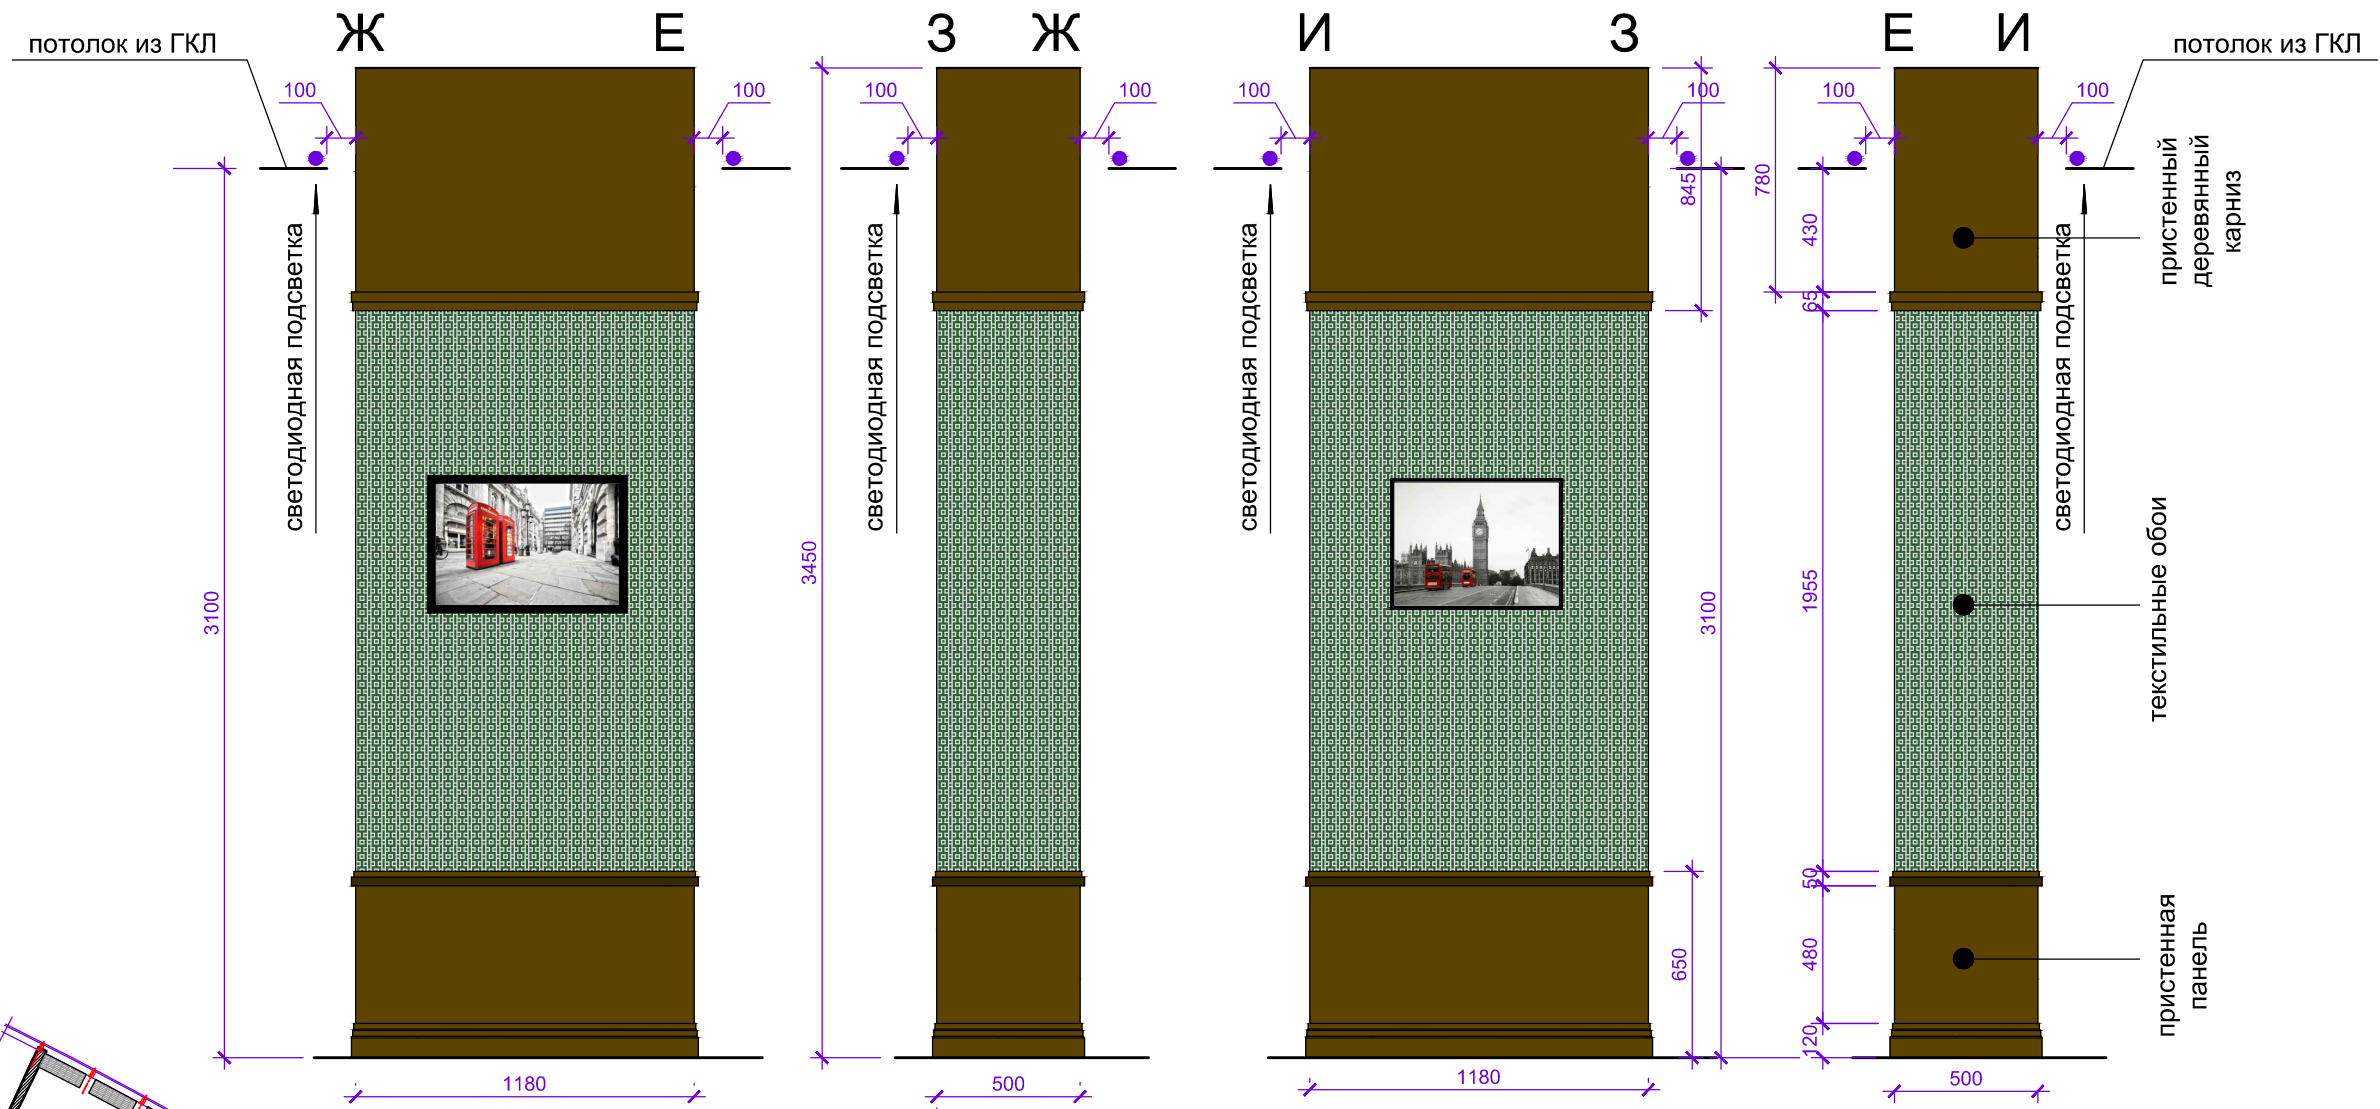

Отделка колонны

понижение потолка
отделка по периметру -
дер. карниз.
низ понижения - дер.
панель

						Шифр проекта: №4/К.С.О. - 005		
						Проект планировки Комплекс "Федерация". Башня "Восток", 81 этаж Адрес: г. Москва, Пресненская наб., 12. ММДЦ "Москва-Сити"		
						АР		
Изм.	Кол.уч.	Лист	№ док	Подпись	Дата			
						Комплекс "Федерация" Москва Башня "Восток"		
						Стадия	Лист	Листов
						РП	5	
ГАП	Саберов Т.					81 этаж в осях А/А - А/І, А/1 - А/8. Апартаменты 1. Развертка стен. Кабинет		
ГИП	Наумов Л.					Масштаб 1-25		
Исполнил	Недумова Т.