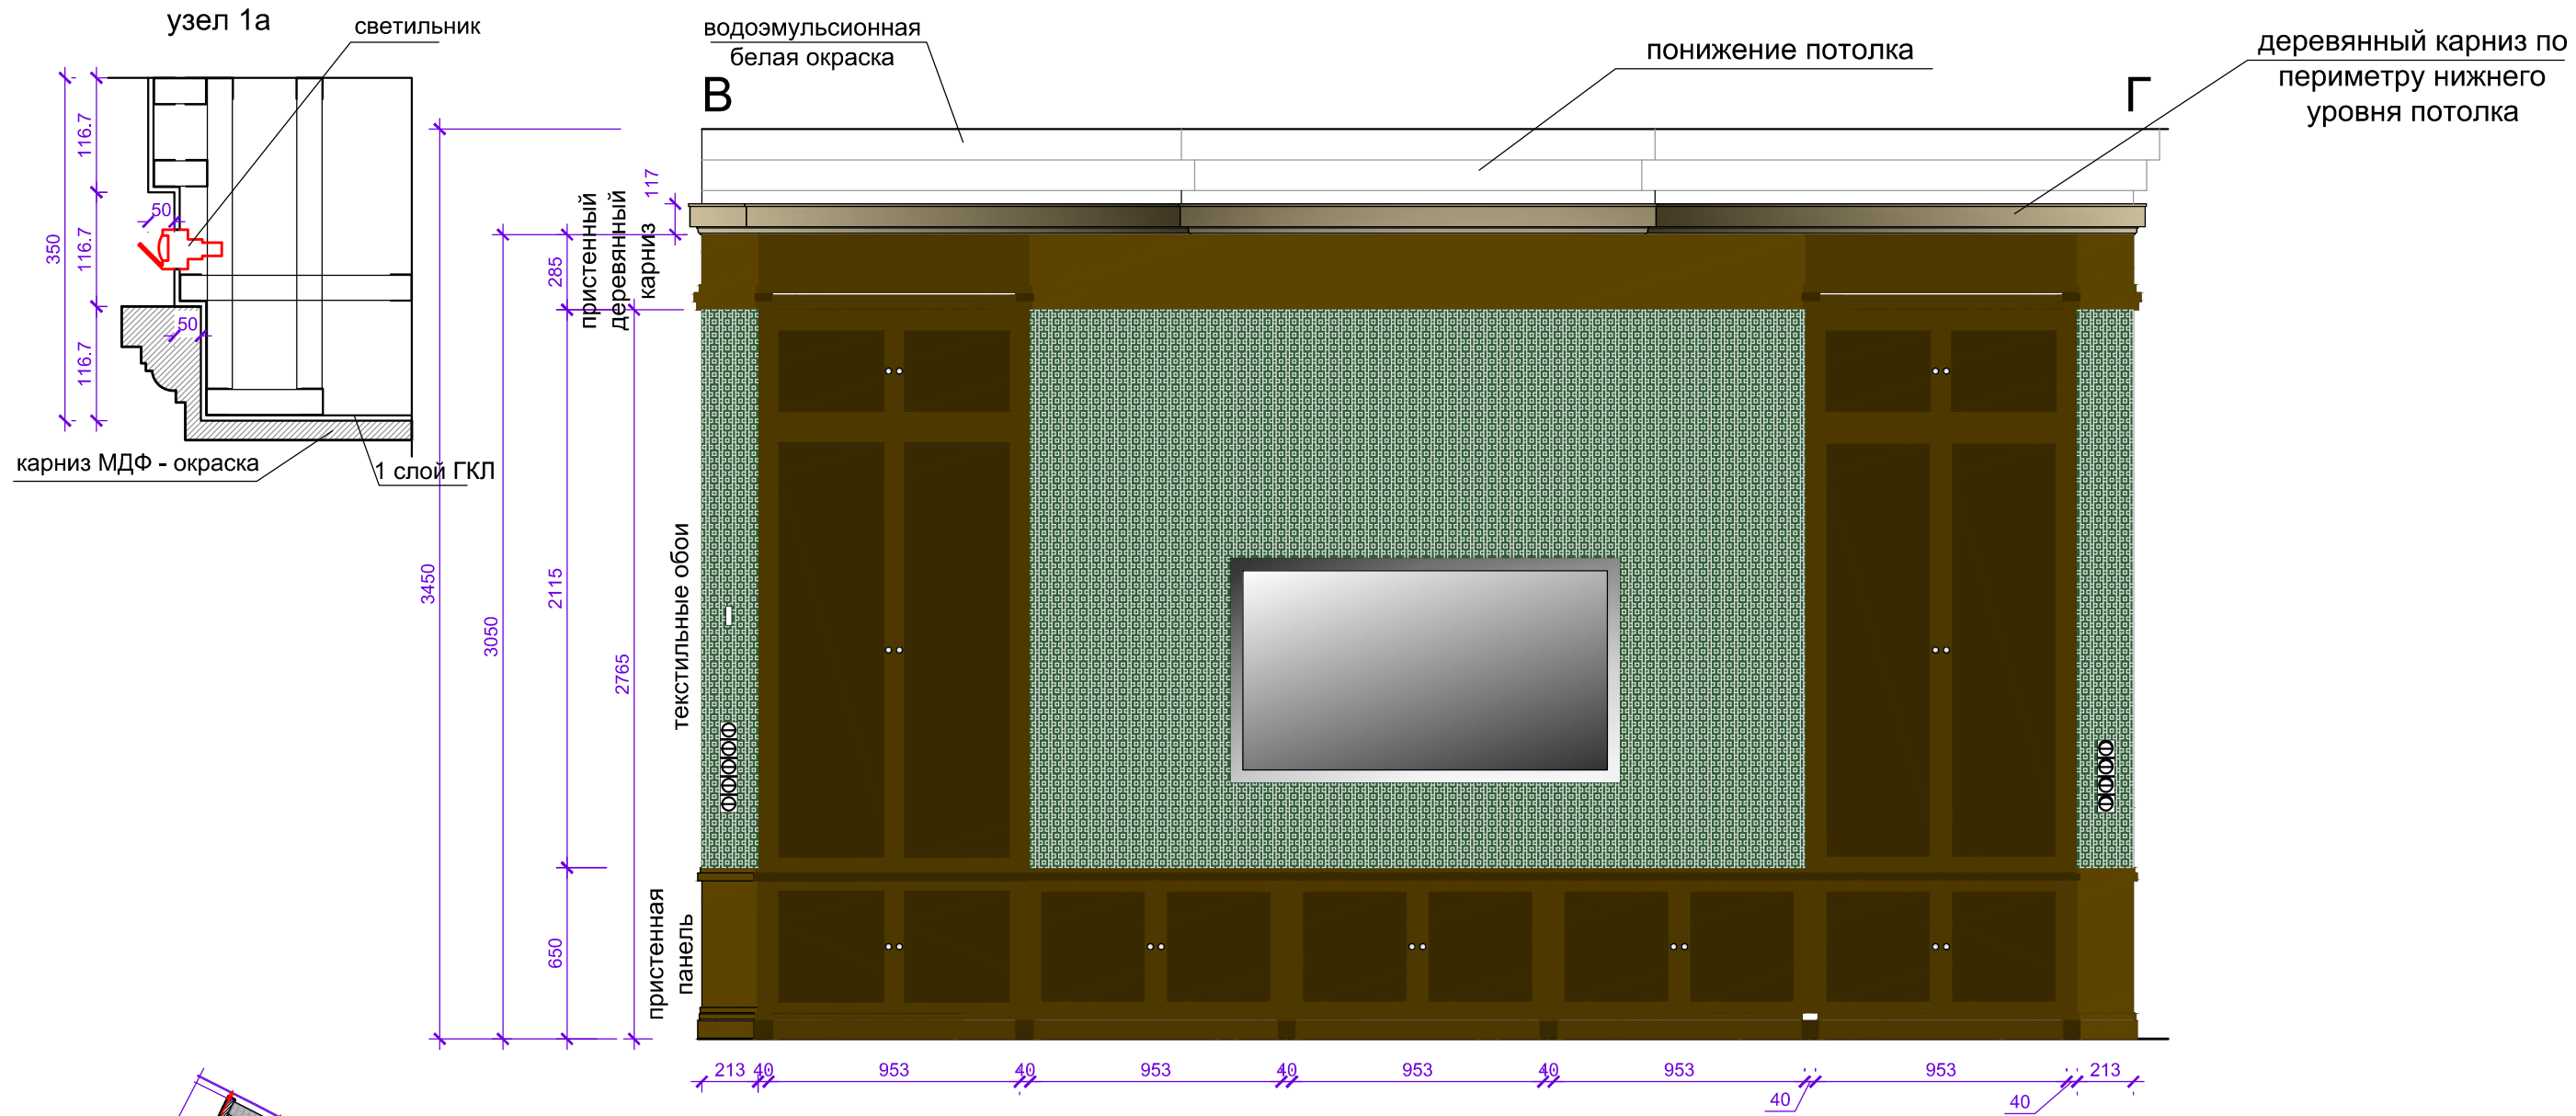

						Шифр проекта: №4/К.С.О. - 005				
						Проект планировки				
						Комплекс "Федерация". Башня "Восток", 81 этаж				
						Адрес: г. Москва, Пресненская наб., 12. ММДЦ "Москва-Сити"				
						АР				
Изм.	Кол.уч.	Лист	№ док	Подпись	Дата	Комплекс "Федерация" Москва		Стадия	Лист	Листов
						Башня "Восток"		РП	2	
ГАП	Саберов Т.					81 этаж в осях А/А - А/1, А/1 - А/8.				
ГИП	Наумов Л.					Апартаменты 1. Развертка стен. Кабинет				
Исполнил	Недумова Т.					Масштаб 1-25				