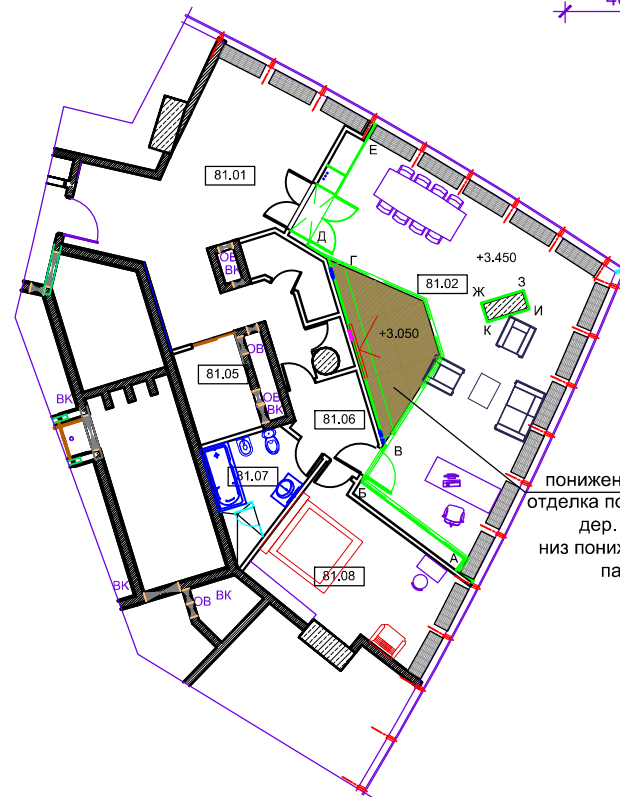

Накладной СВЕТИЛЬНИК D9160 MILK (4шт.)  
Цена: 1 227 Р

Паркетная доска Coswick Американский орех  
Селект энд Бэттер - Москва

+79154245094  
Артикул: 1331-1101

7529,9 руб. / кв. м

понижение потолка  
отделка по периметру -  
дер. карниз.  
низ понижения - дер.  
панель

						Шифр проекта: №4/К.С.О. - 005				
						Проект планировки				
						Комплекс "Федерация". Башня "Восток", 81 этаж				
						Адрес: г. Москва, Пресненская наб., 12. ММДЦ "Москва-Сити"				
						АР				
Изм.	Кол.уч.	Лист	№ док	Подпись	Дата	Комплекс "Федерация" Москва		Стадия	Лист	Листов
						Башня "Восток"		РП	2	
ГАП	Саберов Т.					81 этаж в осях А/А - А/1, А/1 - А/8.				
ГИП	Наумов Л.					Апартаменты 1. Развертка стен. Кабинет				
Исполнил	Недумова Т.					Масштаб 1-25				