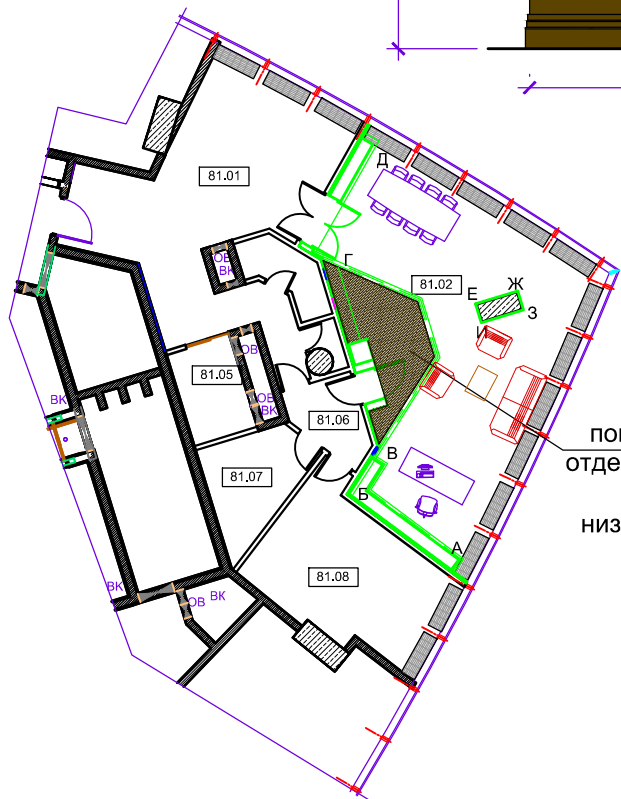

Отделка колонны

понижение потолка
отделка по периметру -
дер. карниз.
низ понижения - дер.
панель

						Шифр проекта: №4/К.С.О. - 005		
						Проект планировки Комплекс "Федерация". Башня "Восток", 81 этаж Адрес: г. Москва, Пресненская наб., 12. ММДЦ "Москва-Сити"		
						АР		
Изм.	Кол.уч.	Лист	№ док	Подпись	Дата			
						Комплекс "Федерация" Москва Башня "Восток"		
						Стадия	Лист	Листов
						РП	5	
ГАП	Саберов Т.					81 этаж в осях А/А - А/І, А/1 - А/8. Апартаменты 1. Развертка стен. Кабинет		
ГИП	Наумов Л.					Масштаб 1-25		
Исполнил	Недумова Т.