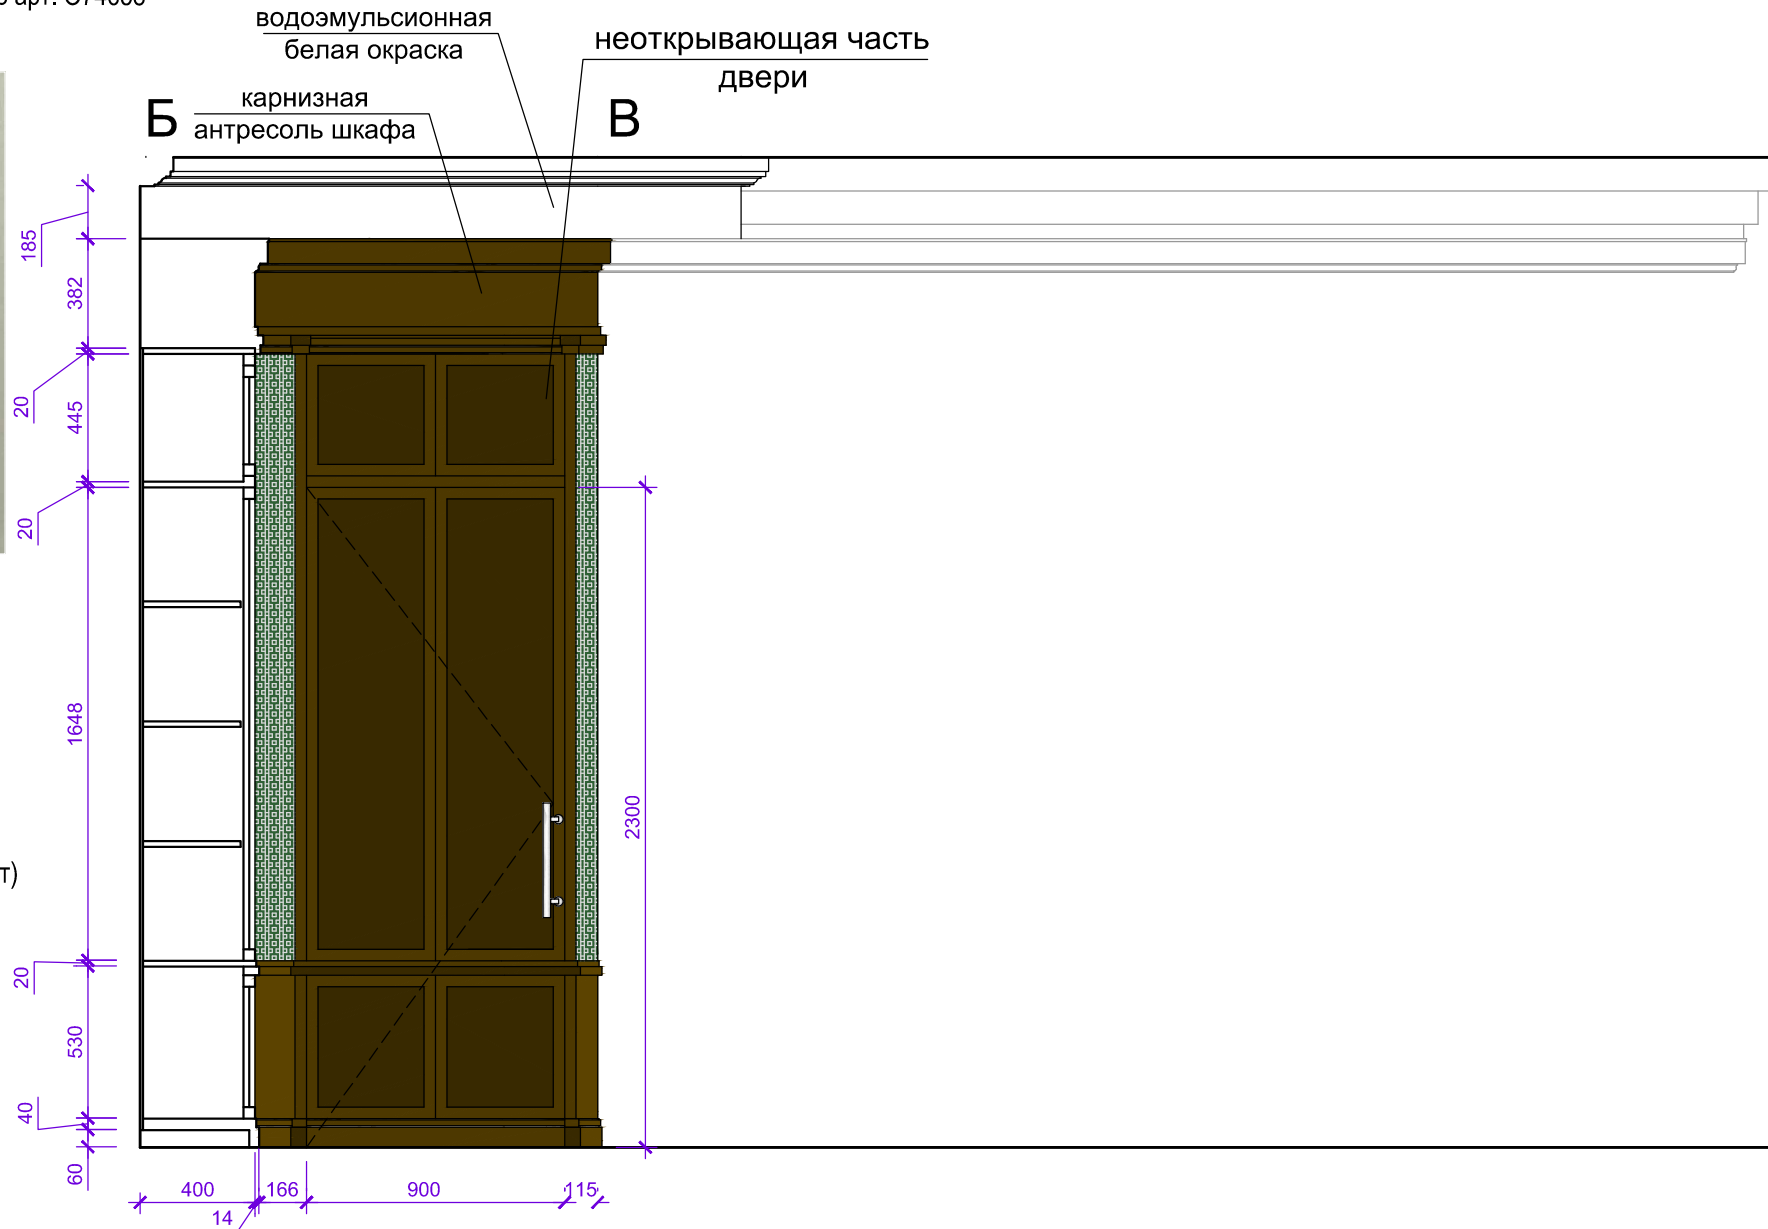

Тестильные обои Aquarelle Paradiso O74658 арт. O74658

Длина рулона, м: 5 175 руб.  
10 +7 (495) 125-92-32  
Ширина рулона, см: 8 800 333-93-38  
53

объем - 15.57м2

Встраиваемый светодиодный  
светильник RAZZO 357481-06600 (4шт)  
2 340 руб. 8 (495) 649-83-16