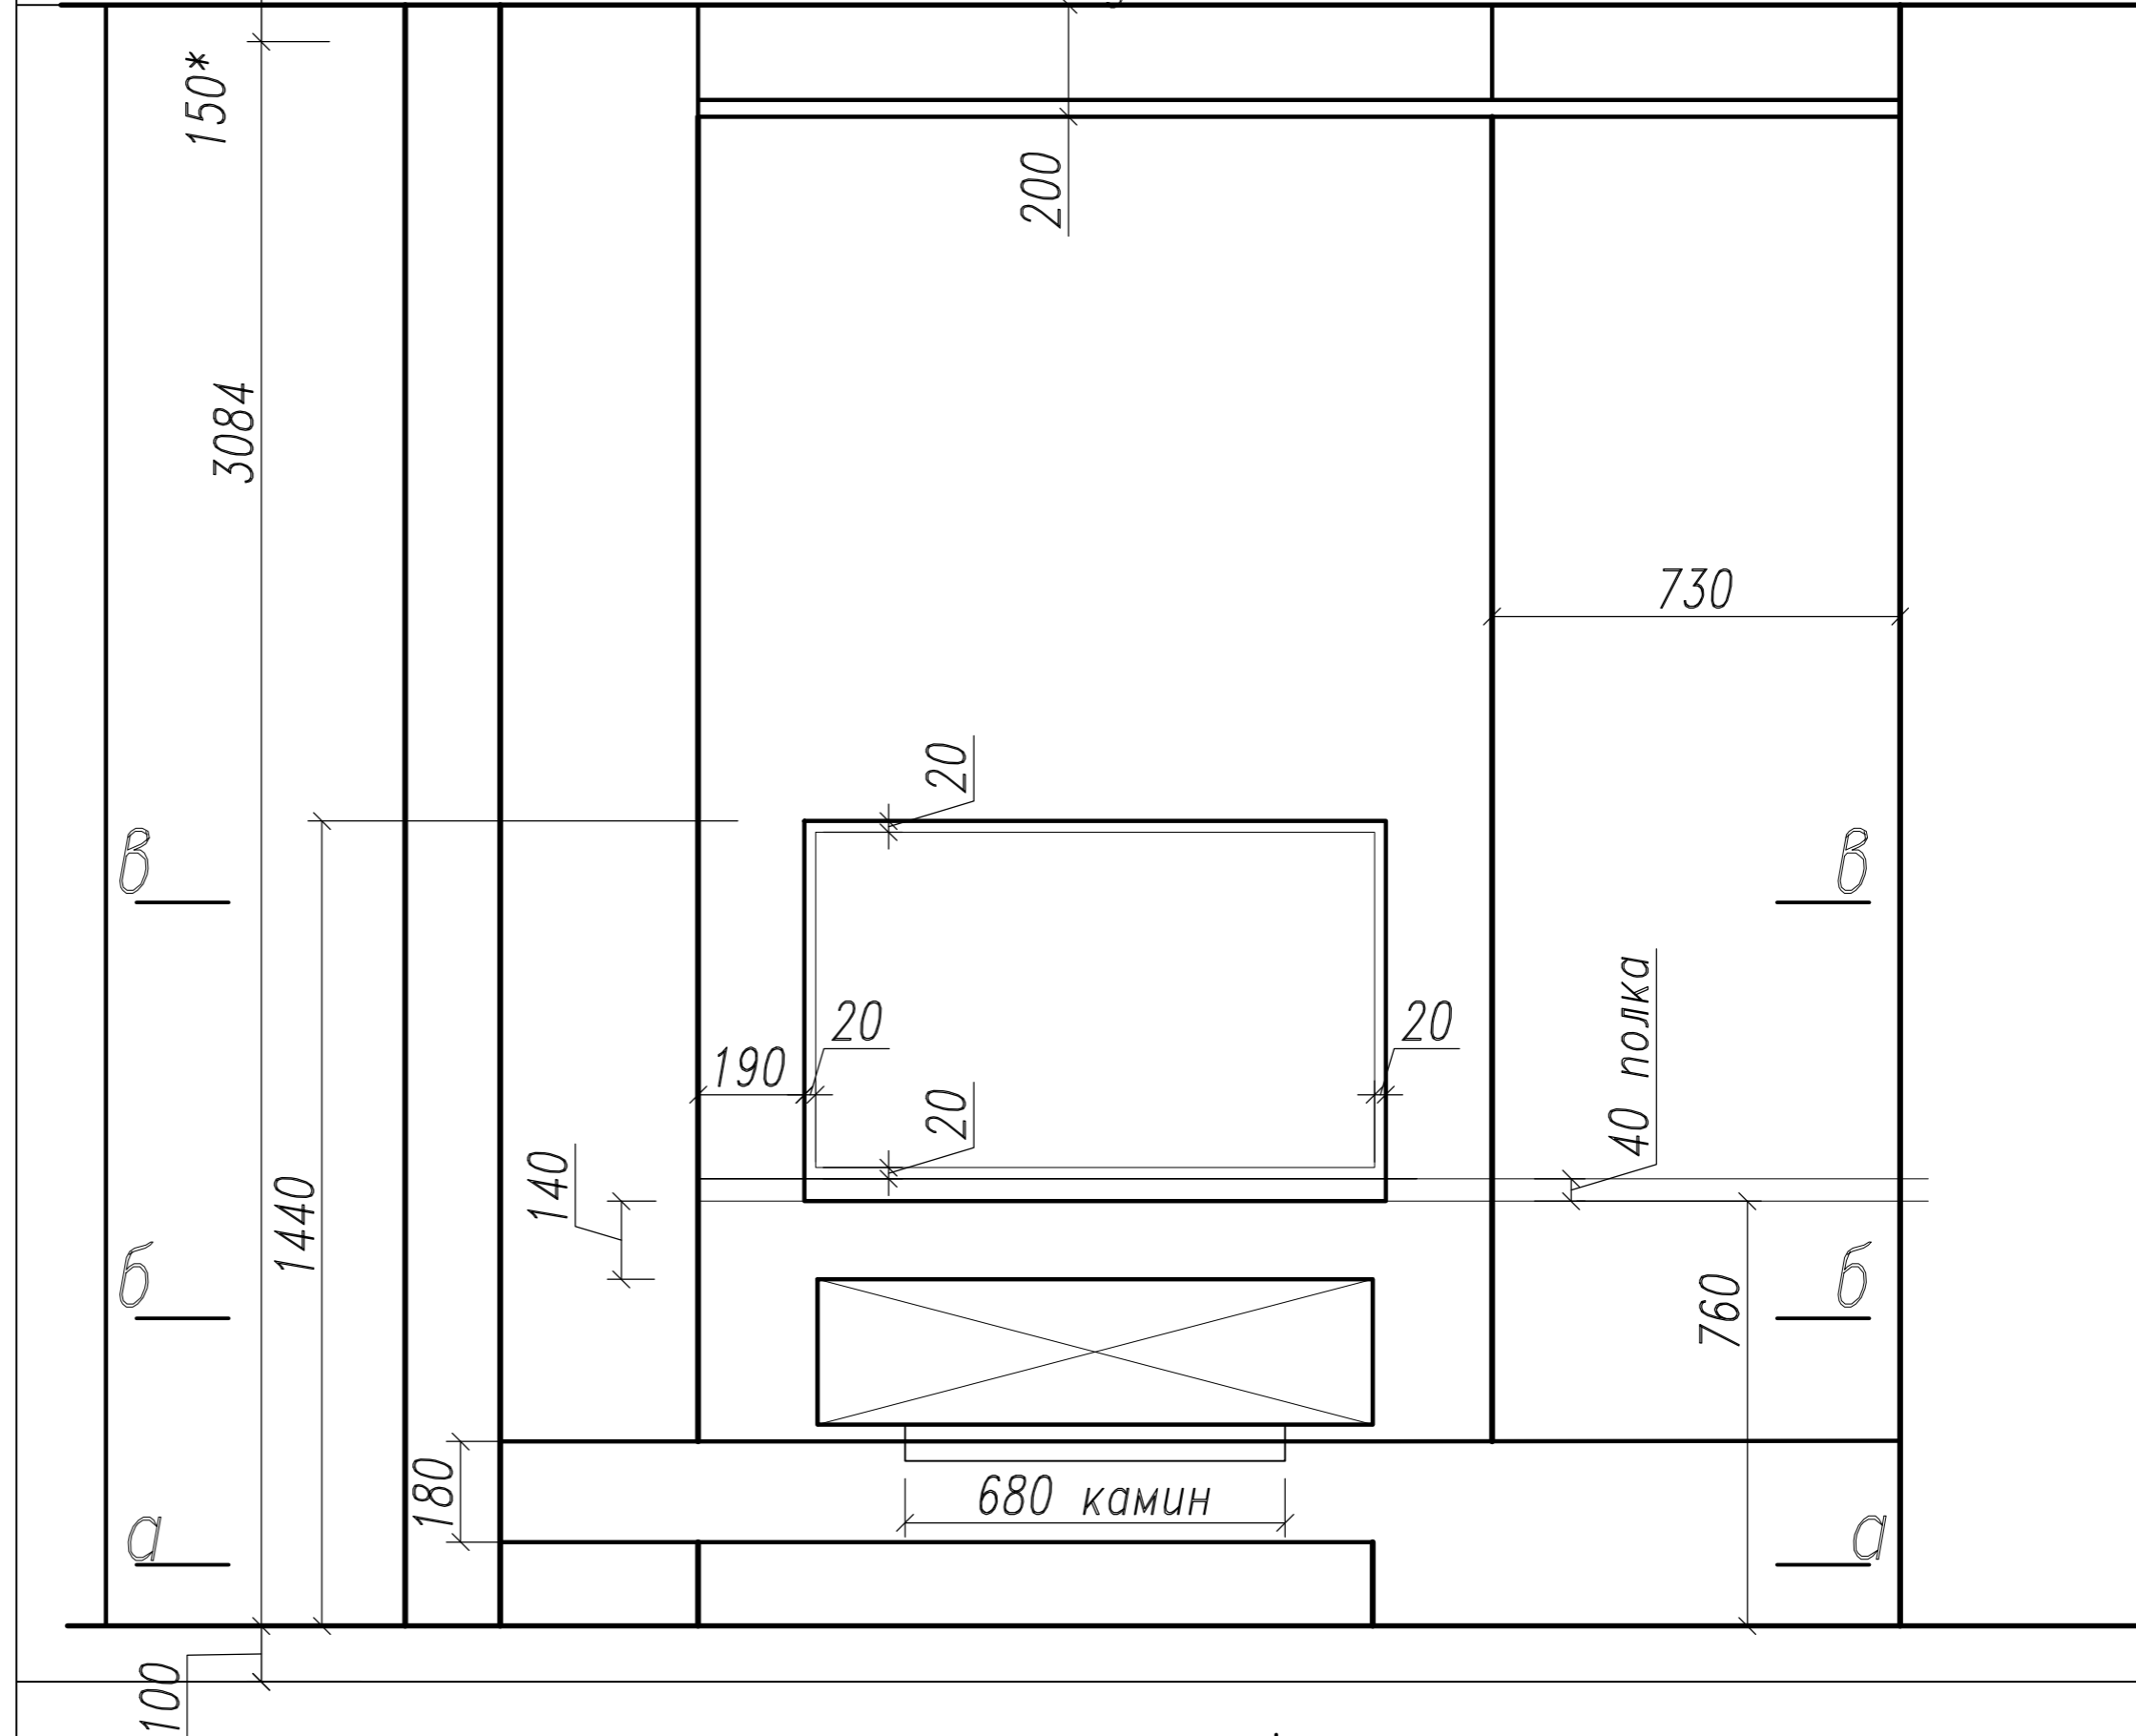

Разрез по оси камина.

Фасад.

				Ленинский проспект 105	И
Архитектор	Печерская			Проект интерьеров	стадия
Архитектор	Иванова				
				Перегородка между гостиной и комнатой дочери. Разрезы Фрагмент 3-1.	лист
					13
					листов
					51