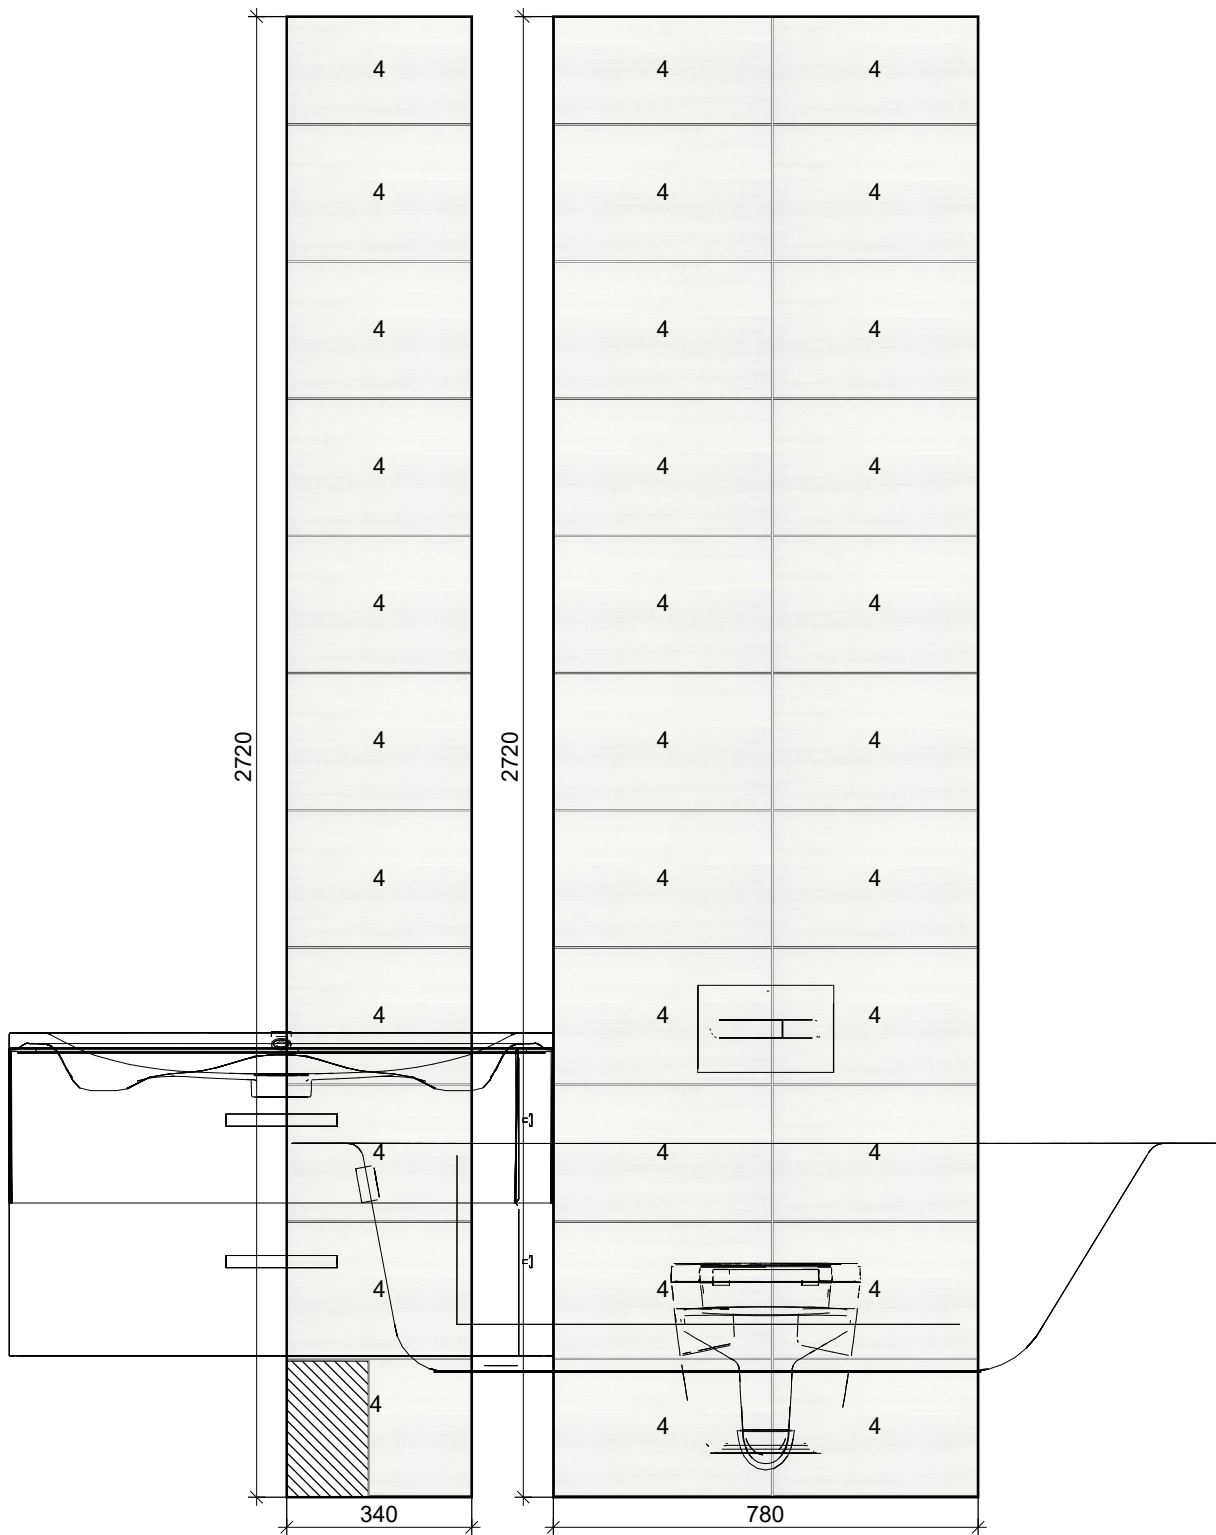

Porto Water and Swan B Панно...
600 x 750

3

Cerrol / Porto

Porto Water and Swan A Панно...
600 x 750

4

Cerrol / Porto

Porto biale
Плитка настен...
600 x 250

Проект:	Александр Бабенко
Наименование:	
Адрес:	
Город:	
Масштаб:	1/14
Дата: 11.09.2018	Страница 2

Стена 3

4

Cerrol / Porto

Porto biale
Плитка настен...
600 x 250

Проект:	Александр Бабенко	
Наименование:		
Адрес:		
Город:		
Масштаб:	1/14	
Дата: 11.09.2018		Страница 4

Стена 4

4

Cerrol / Porto

Porto biale
Плитка настен...
600 x 250

Проект:	Александр Бабенко
Наименование:	
Адрес:	
Город:	
Масштаб:	1/16
Дата: 11.09.2018	Страница 5

Блок 1

4

Cerrol / Porto

Porto biale
Плитка настен...
600 x 250

Проект:	Александр Бабенко
Наименование:	
Адрес:	
Город:	
Масштаб:	1/14
Дата: 11.09.2018	Страница 6

Блок 2

5

Cerrol / Porto

Porto niebieskie
Плитка настен...
600 x 250

Проект:	Александр Бабенко
Наименование:	
Адрес:	
Город:	
Масштаб:	1/9
Дата: 11.09.2018	Страница 7

Блок 2 / Верх блока

5

Cerrol / Porto