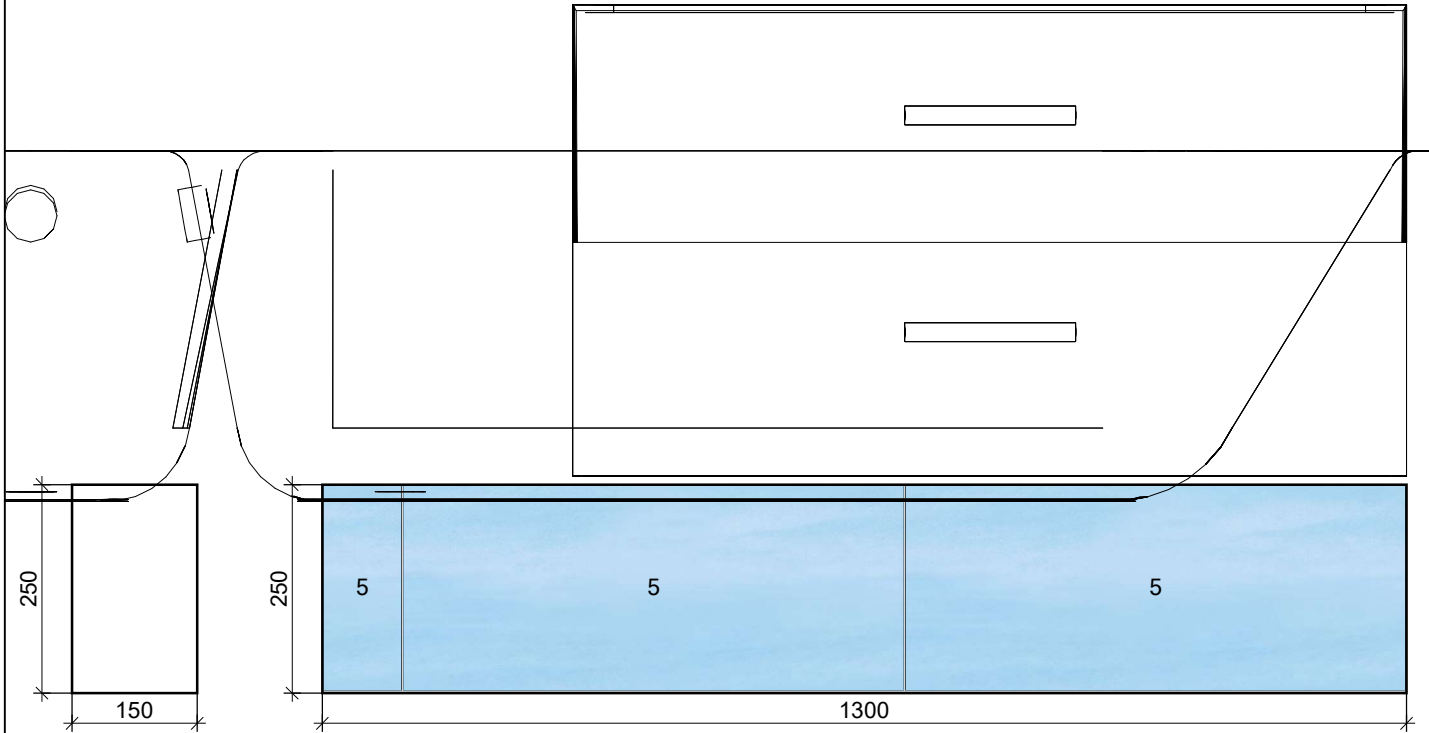

Porto biale
Плитка настен...
600 x 250

Проект:	Александр Бабенко
Наименование:	
Адрес:	
Город:	
Масштаб:	1/16
Дата: 11.09.2018	Страница 5

Блок 1

4

Cerrol / Porto

Porto biale
Плитка настен...
600 x 250

Проект:	Александр Бабенко
Наименование:	
Адрес:	
Город:	
Масштаб:	1/14
Дата: 11.09.2018	Страница 6

Блок 2

5

Cerrol / Porto

Porto niebieskie
Плитка настен...
600 x 250

Проект:	Александр Бабенко
Наименование:	
Адрес:	
Город:	
Масштаб:	1/9
Дата: 11.09.2018	Страница 7

Блок 2 / Верх блока

5

Cerrol / Porto