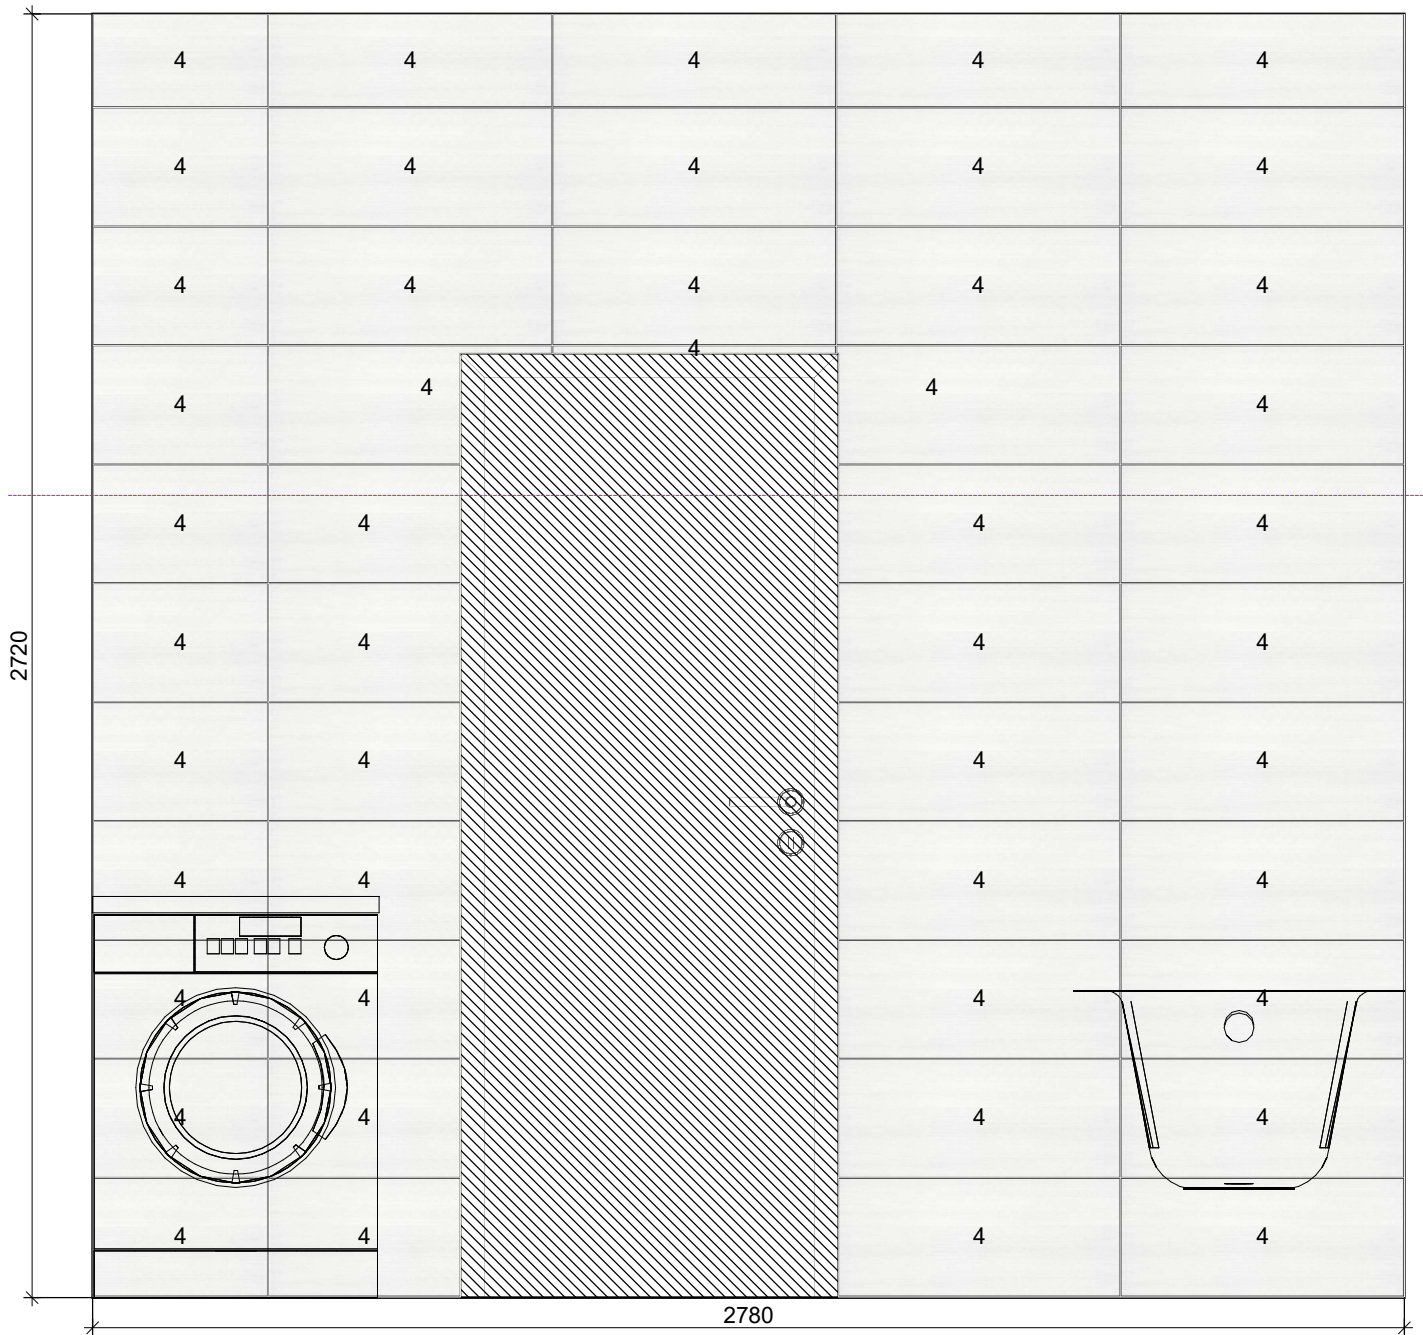

Porto Water and Swan B Панно...
600 x 750

3

Cerrol / Porto

Porto Water and Swan A Панно...
600 x 750

4

Cerrol / Porto

Porto biale
Плитка настен...
600 x 250

Проект:	Александр Бабенко
Наименование:	
Адрес:	
Город:	
Масштаб:	1/14
Дата: 11.09.2018	Страница 2

Стена 3

4

Cerrol / Porto

Porto biale
Плитка настен...
600 x 250

Проект:	Александр Бабенко	
Наименование:		
Адрес:		
Город:		
Масштаб:	1/14	
Дата: 11.09.2018		Страница 4

Стена 4

4

Cerrol / Porto

Блок 2

5

Cerrol / Porto

Porto niebieskie
Плитка настен...
600 x 250

Проект:	Александр Бабенко
Наименование:	
Адрес:	
Город:	
Масштаб:	1/9
Дата: 11.09.2018	Страница 7

Блок 2 / Верх блока

5

Cerrol / Porto