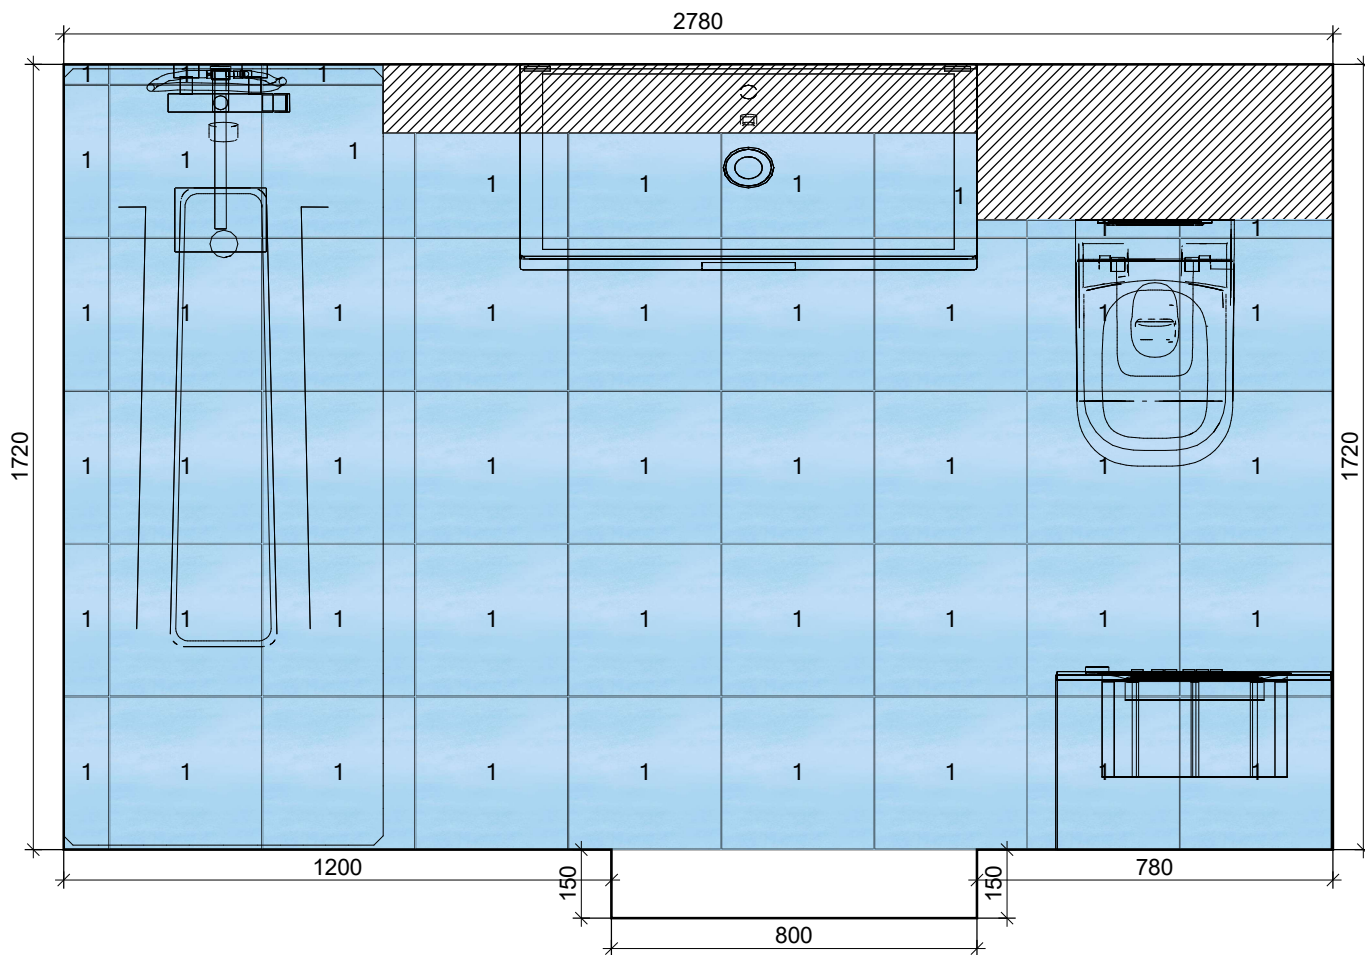

Пол

1

Cerrol / Porto

Porto niebieskie
Плитка напол...
333 x 333

Проект:	Александр Бабенко
Наименование:	
Адрес:	
Город:	
Масштаб:	1/17
Дата: 11.09.2018	Страница 1

Стена 1

2

Cerrol / Porto

Porto Water and Swan B Панно...
600 x 750

3

Cerrol / Porto

Porto Water and Swan A Панно...
600 x 750

4

Cerrol / Porto

Porto biale
Плитка настен...
600 x 250

Проект:	Александр Бабенко
Наименование:	
Адрес:	
Город:	
Масштаб:	1/14
Дата: 11.09.2018	Страница 2