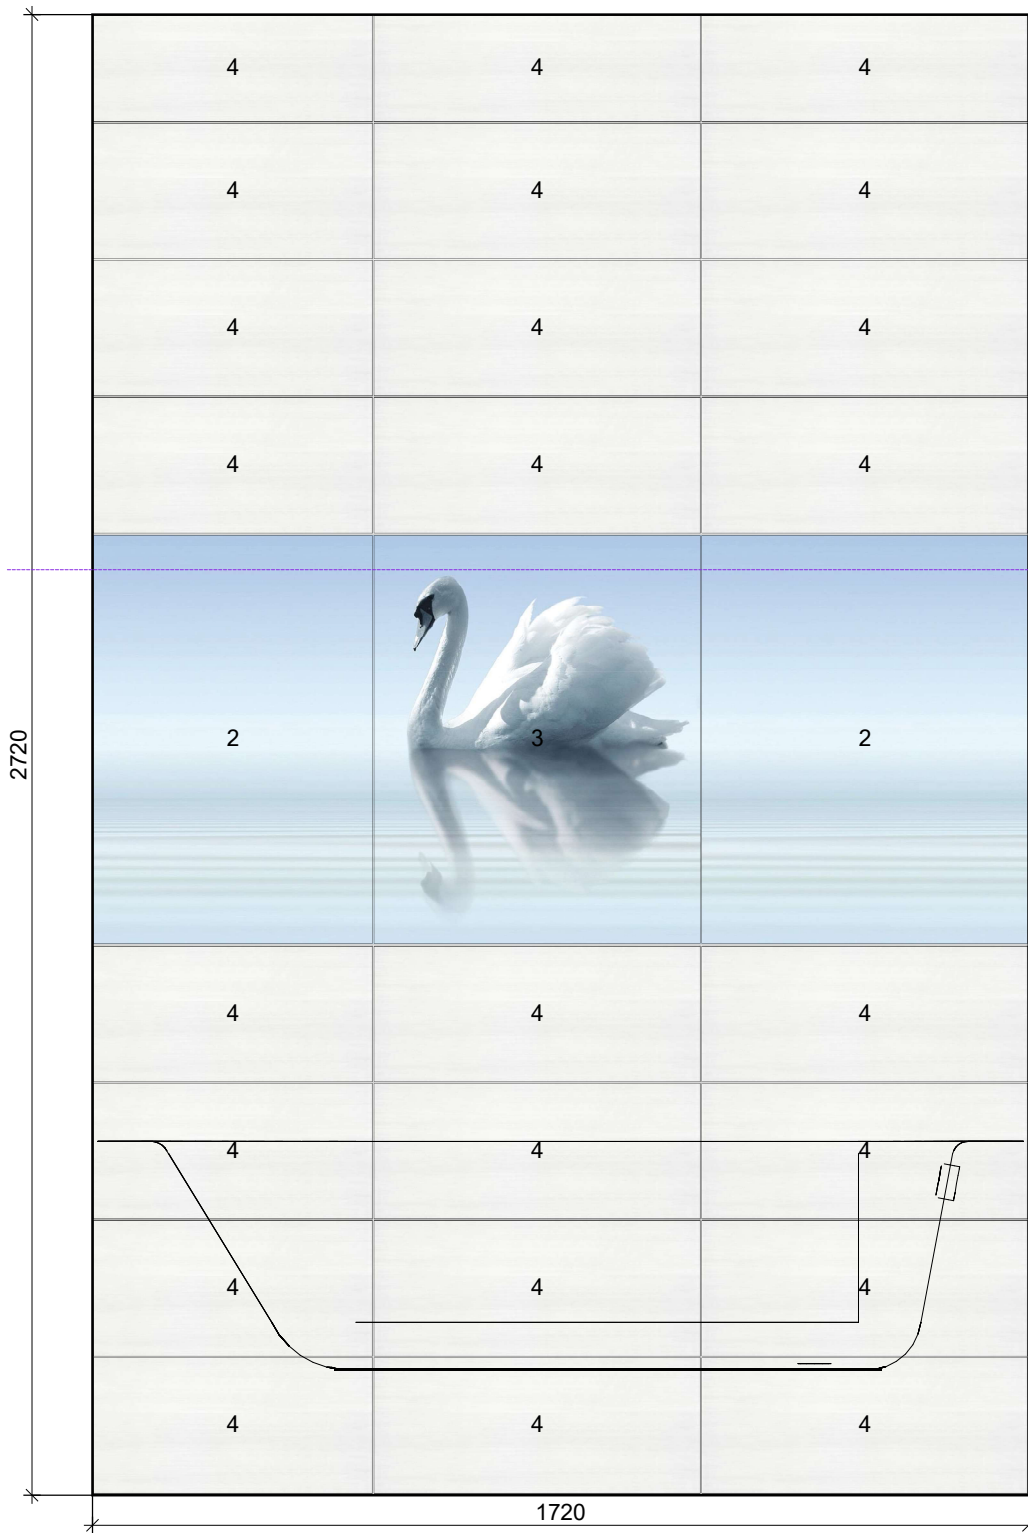

Пол

1

Cerrol / Porto

Porto niebieskie
Плитка напол...
333 x 333

Проект:	Александр Бабенко
Наименование:	
Адрес:	
Город:	
Масштаб:	1/17
Дата: 11.09.2018	Страница 1

Стена 1

2

Cerrol / Porto

Porto Water and Swan B Панно...
600 x 750

3

Cerrol / Porto

Porto Water and Swan A Панно...
600 x 750

4

Cerrol / Porto

Porto biale
Плитка настен...
600 x 250

Проект:	Александр Бабенко
Наименование:	
Адрес:	
Город:	
Масштаб:	1/14
Дата: 11.09.2018	Страница 2

Блок 2

5

Cerrol / Porto

Porto niebieskie
Плитка настен...
600 x 250

Проект:	Александр Бабенко
Наименование:	
Адрес:	
Город:	
Масштаб:	1/9
Дата: 11.09.2018	Страница 7

Блок 2 / Верх блока

5

Cerrol / Porto

Porto niebieskie
Плитка настен...
600 x 250

Проект:	Александр Бабенко
Наименование:	
Адрес:	
Город:	
Масштаб:	1/7
Дата: 11.09.2018	Страница 8