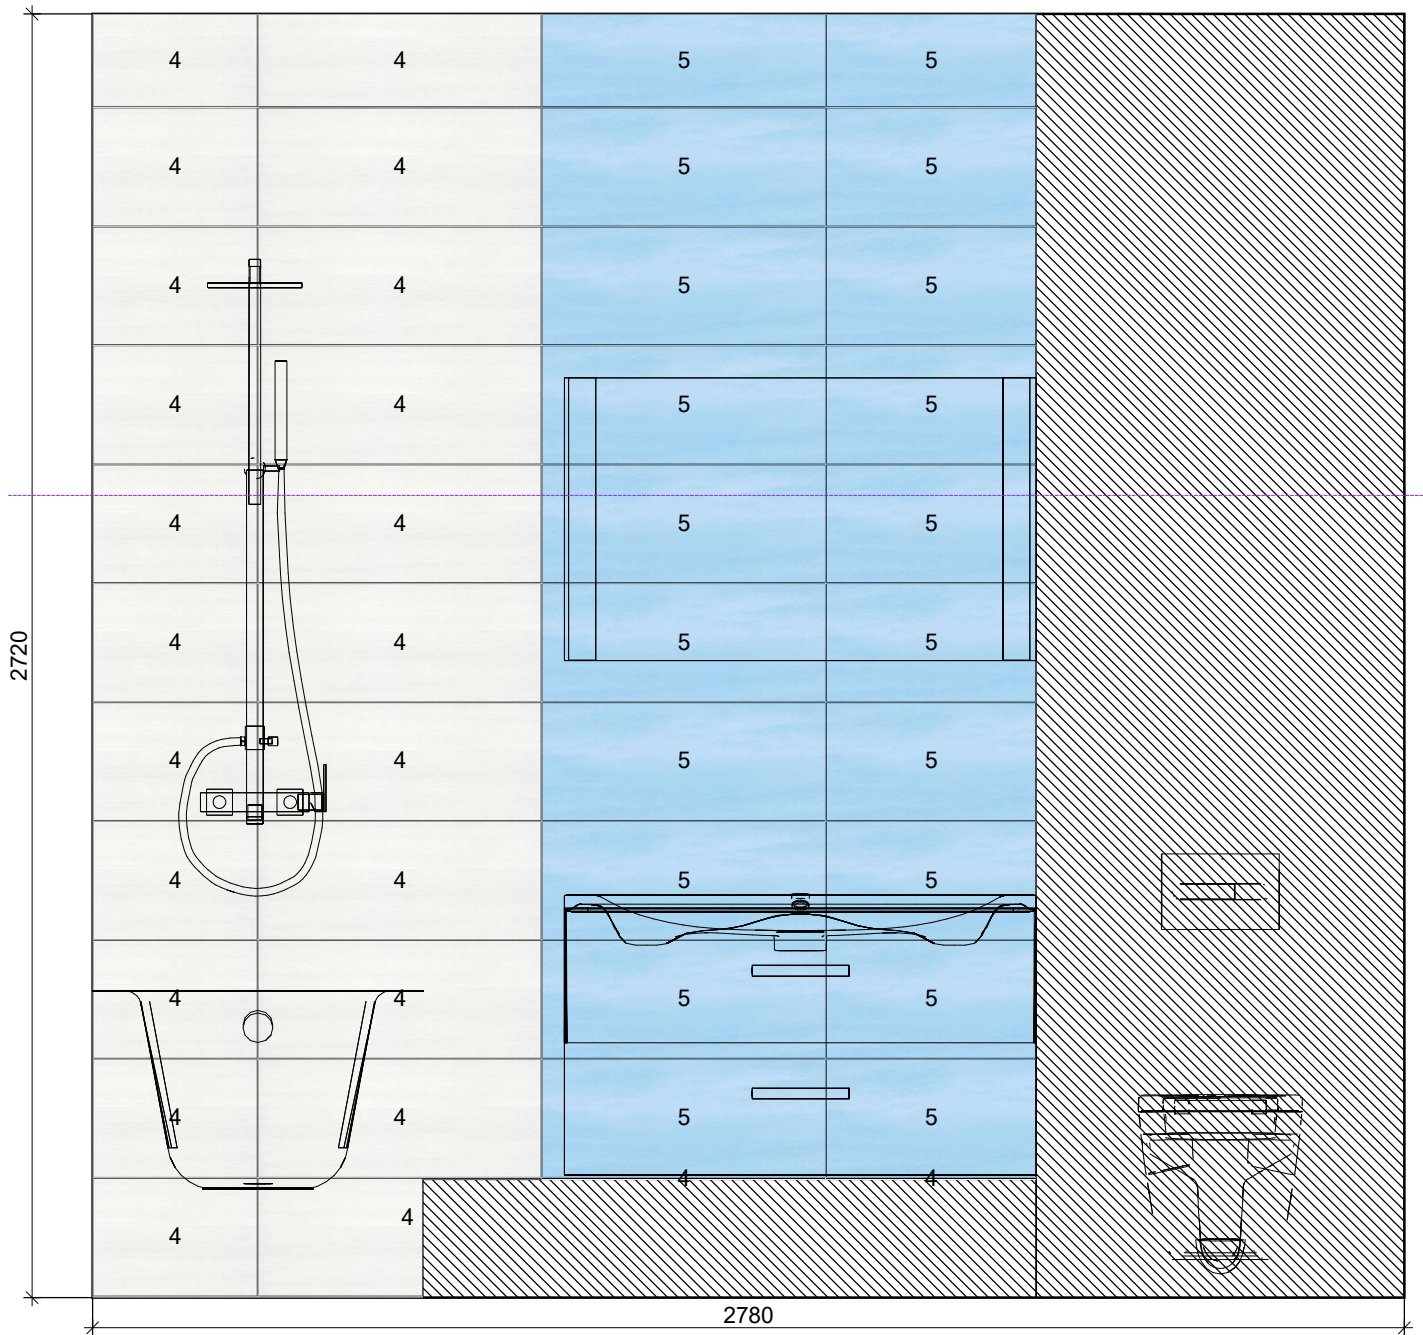

Пол

1

Cerrol / Porto

Porto niebieskie
Плитка напол...
333 x 333

Проект:	Александр Бабенко
Наименование:	
Адрес:	
Город:	
Масштаб:	1/17
Дата: 11.09.2018	Страница 1

Стена 1

2

Cerrol / Porto

Porto Water and Swan B Панно...
600 x 750

3

Cerrol / Porto

Porto Water and Swan A Панно...
600 x 750

4

Cerrol / Porto

Porto biale
Плитка настен...
600 x 250

Проект:	Александр Бабенко
Наименование:	
Адрес:	
Город:	
Масштаб:	1/14
Дата: 11.09.2018	Страница 2

Стена 2

4

Cerrol / Porto

5

Cerrol / Porto

Porto biale
Плитка настен...
600 x 250

Porto niebieskie
Плитка настен...
600 x 250

Проект:	Александр Бабенко
Наименование:	
Адрес:	
Город:	
Масштаб:	1/16
Дата: 11.09.2018	Страница 3

Стена 3

4

Cerrol / Porto

Porto biale
Плитка настен...
600 x 250

Проект:	Александр Бабенко	
Наименование:		
Адрес:		
Город:		
Масштаб:	1/14	
Дата: 11.09.2018		Страница 4

Стена 4

4

Cerrol / Porto