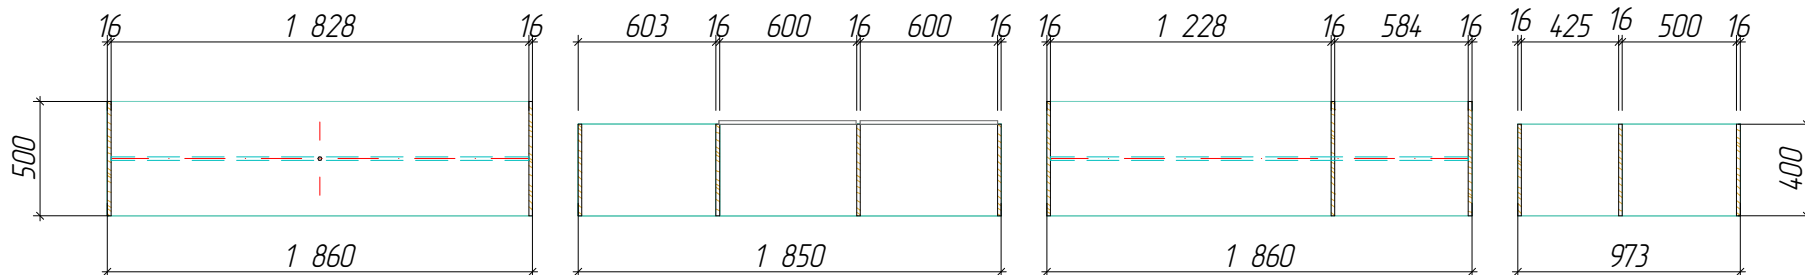

Общая Перспектива (3)

Шкаф-Разрез 3

План мебели со спецификацией

						г.Москва,	И-2/03-18-АИ		
Изм.	Копия	Лист	№Док	Подп.	Дата	Квартира. Проект интерьеров.	Стадия	Лист	Листов
							РП	12	
Г.архитектор	Мещерякова					Шкаф 2	МАРК		