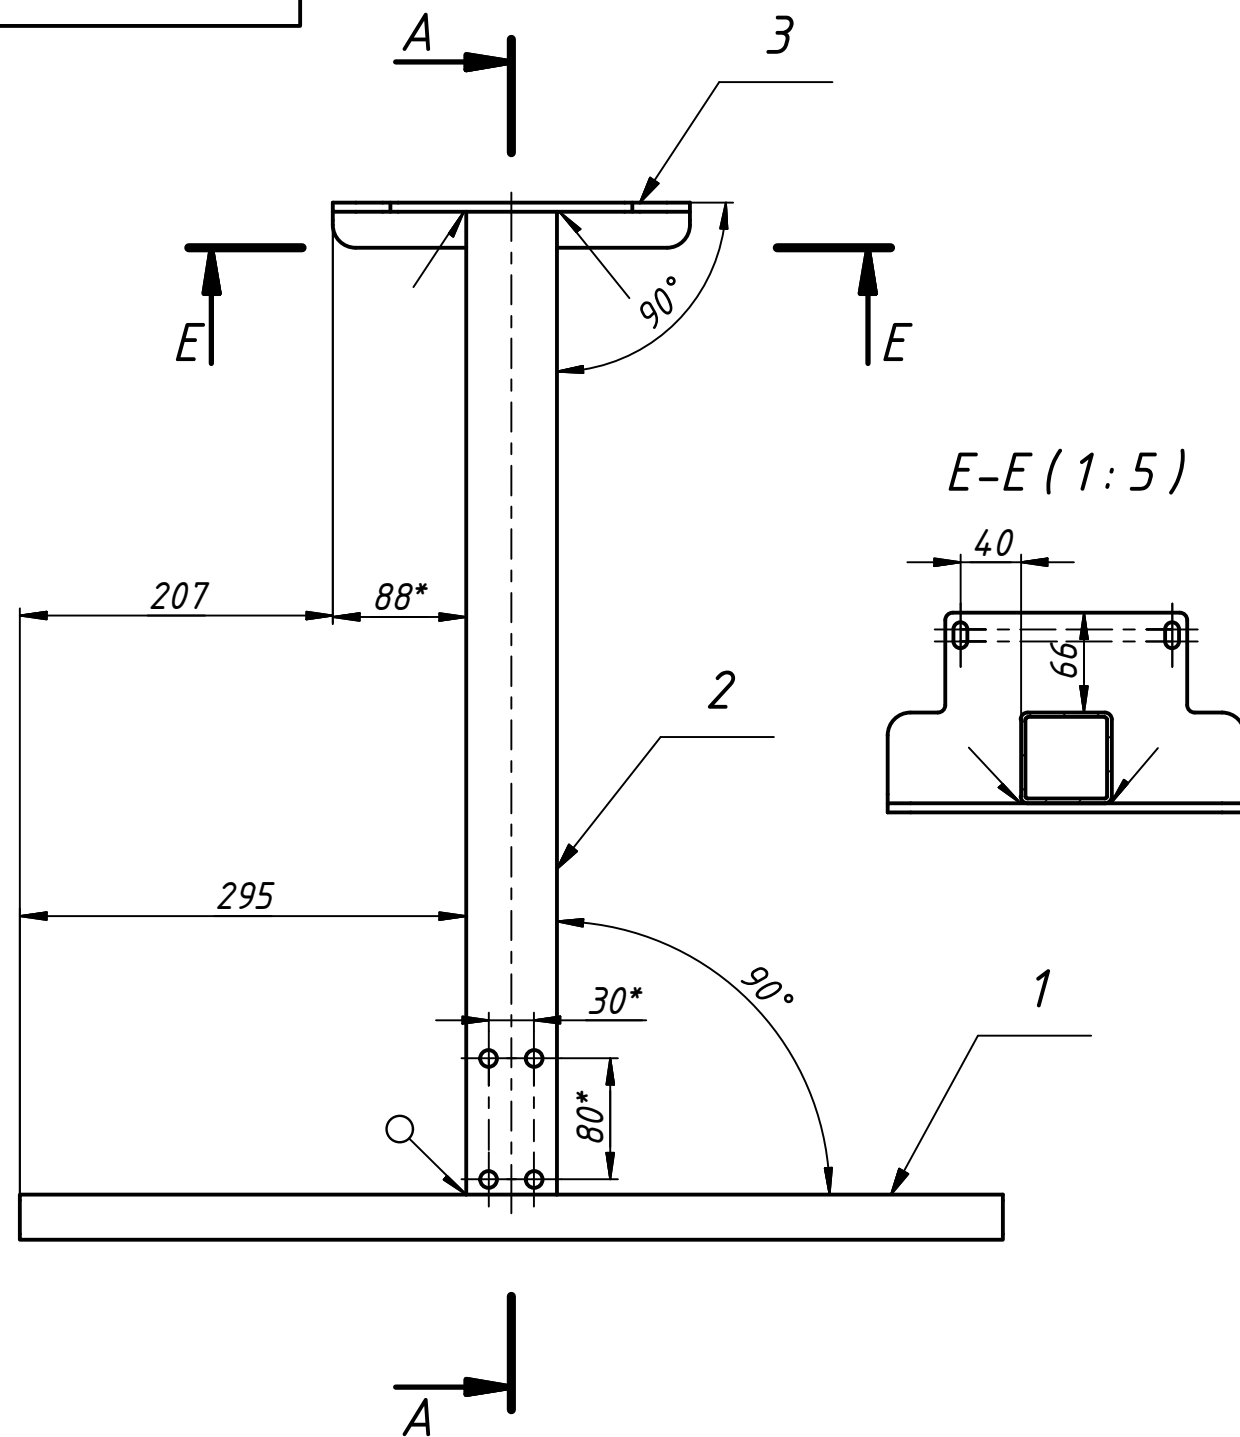

02.100 СБ Ножка

1. \* размер для справок
2. Острые кромки притупить
3. Красить порошковой краской

Формат	Зона	Поз.	Обозначение	Наименование	Кол.	Примечание
				Документация		
			02.100 СБ Ножка	Сборочный чертеж	1	
				Детали		
		1	02.101		1	
		2	02.102		1	
		3	02.103		1	

02.100 СБ Ножка				Лит.	Масса	Масштаб
Изм.	Лист	№ докум.	Подп.	Дата		
Разраб.	Петр			08.01.2019	6,9	1:5
Пров.						
Т. контр.						
Нач.отд.						
Н. контр.						
Утв.						
				Лист	Листов	1