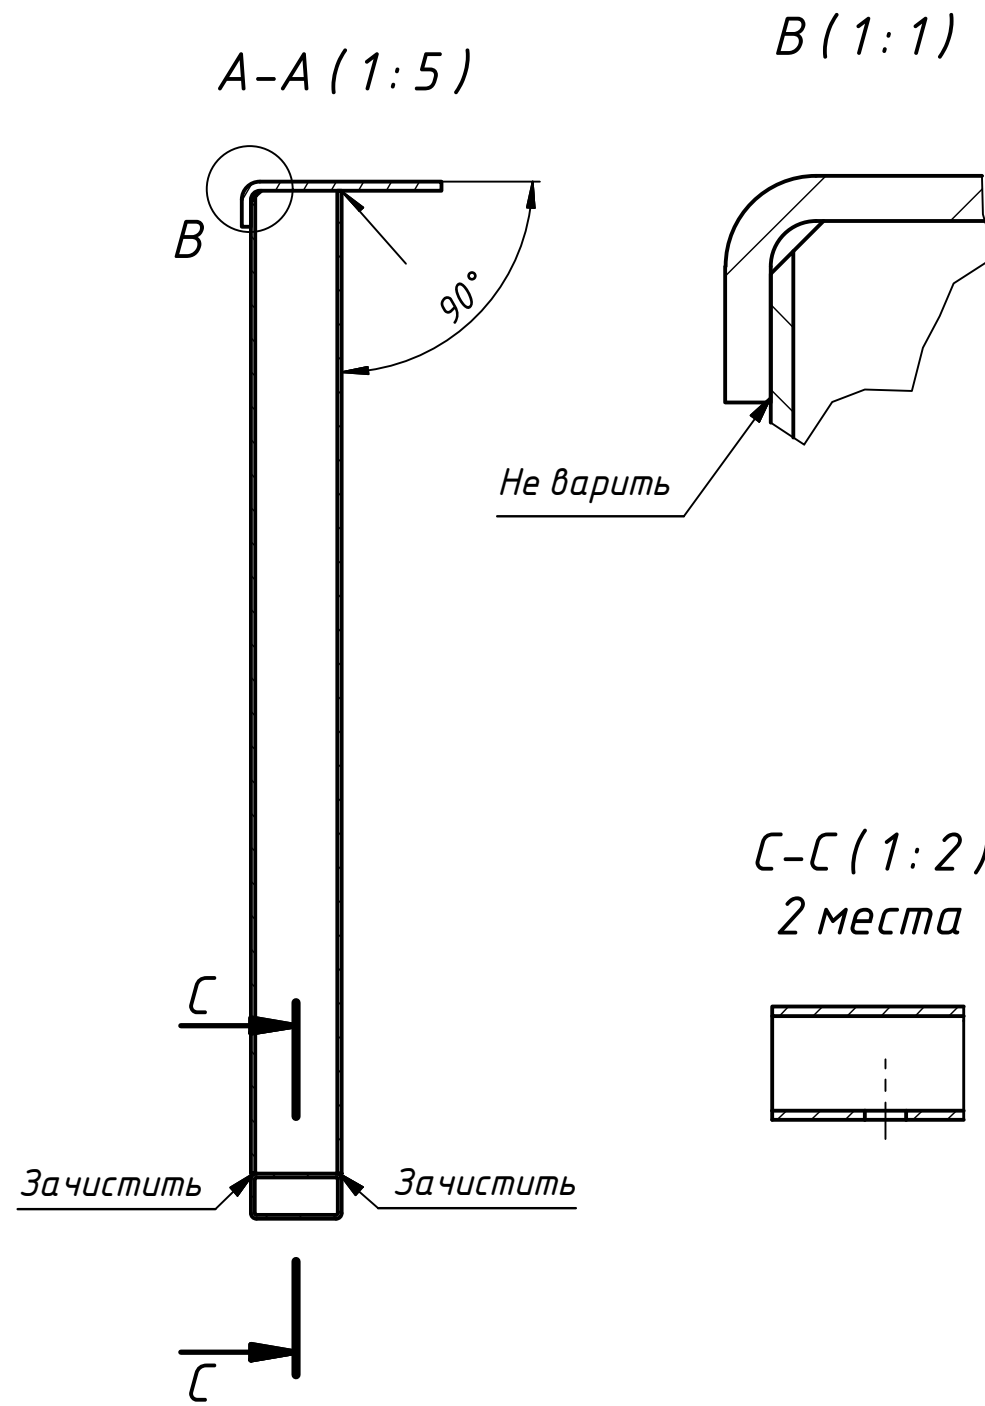

02.100 СБ Ножка

1. \* размер для справок
2. Острые кромки притупить
3. Красить порошковой краской

Формат	Зона	Поз.	Обозначение	Наименование	Кол.	Примечание
				Документация		
			02.100 СБ Ножка	Сборочный чертеж	1	
				Детали		
		1	02.101		1	
		2	02.102		1	
		3	02.103		1	

02.100 СБ Ножка				Лит.	Масса	Масштаб
Изм.	Лист	№ докум.	Подп.	Дата		
Разраб.	Петр			08.01.2019	6,9	1:5
Пров.						
Т. контр.						
Нач.отд.						
Н. контр.						
Утв.						
				Лист	Листов	1