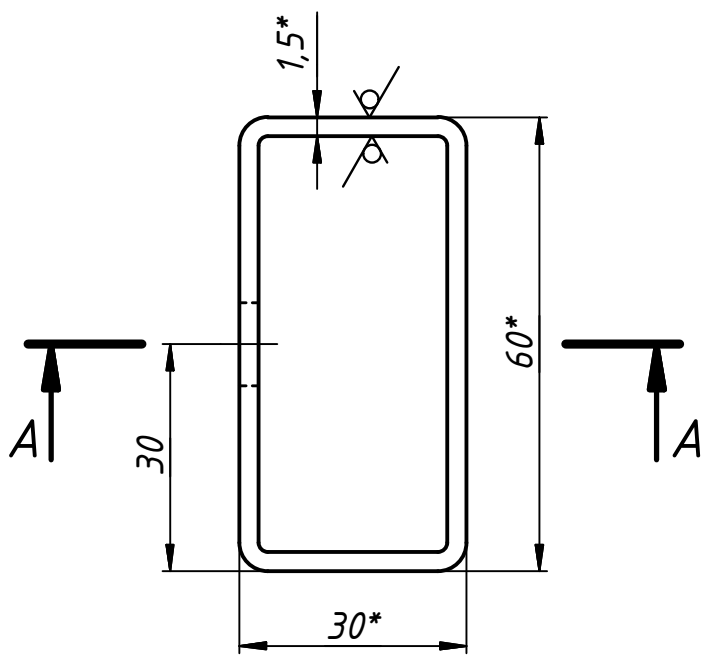

02.101

$\sqrt{12,5}$  (✓)

Перв. примен.

Справ. №

A-A (1:1)

\* размер для справок

Подп. и дата	Подп. и дата
Взам. инв. №	Инв. № дубл.

Подп. и дата				
Инв. № подл.				
Изм.	Лист	№ докум.	Подп.	Дата
Разраб.	Петр			08.01.2019
Пров.				
Т. контр.				
Нач.отд.				
Н. контр.				
Утв.				

02.101

Лист	Масса	Масштаб
	2,1	1:1
Лист	Листов	1