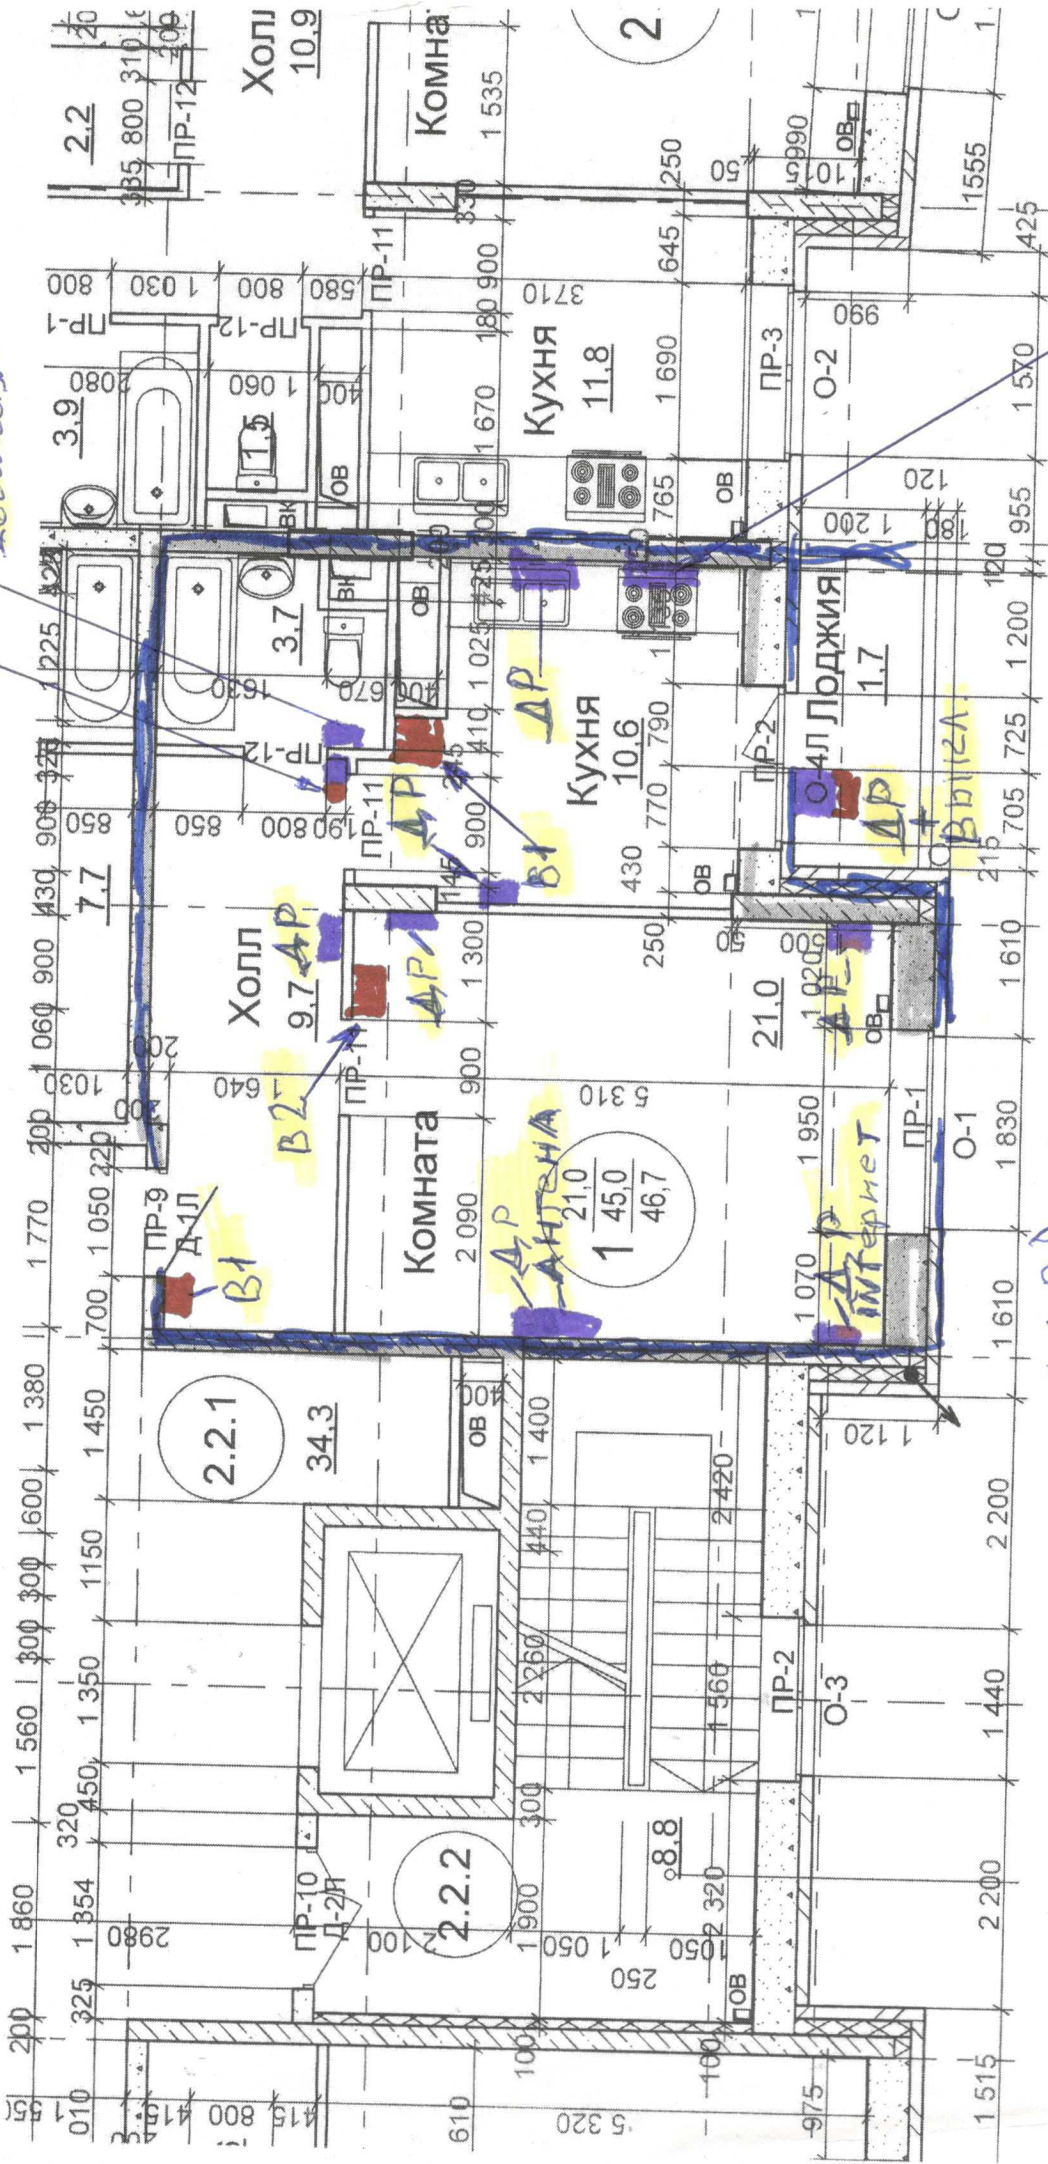

к8-57

РОЗЕТКА + ВЫКЛЮЧАТЕЛЬ
РОЗЕТКА ДЛЯ СТУРАЛЬИ,
МАШИНЫ

■ - Аварийные розетки (A1, A2)
■ - Выключатель B1 (одно клавишная)
■ - Выключатель B2 (две клавиши)

РОЗЕТКА
ДЛЯ ПЛИТЫ