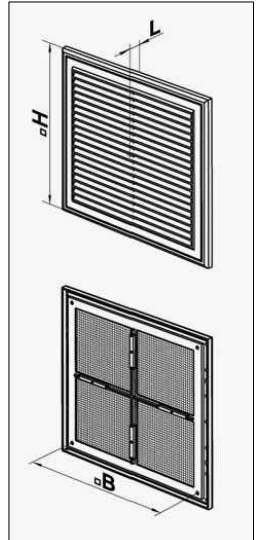

Вентс MB 250 Ж, h=2.65

Вентс MB 250 Ж

Вентс MB 150 ВРС

Размеры	В	Фланец (D)	L	L1	H
мм	186	150	15	50	142

Вентс 100К1

Размеры	øD	В	Н	L	L1
мм	100	154	110	108.5	18.5

Изм.	Кол. уч.	Лист	№ док.	Подп.	Дата	Стадия	Лист	Листов
План 1-го этажа на отм. +0.00. М 1:50 Система вентиляции ВЕ								