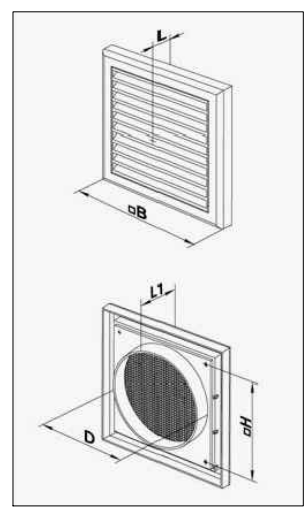

Вентс MB 250 Ж, h=2.65

Вентс MB 250 Ж

Вентс MB 150 ВРС

Размеры	В	Фланец (D)	L	L1	H
мм	186	150	15	50	142

Вентс 100К1

Размеры	øD	В	Н	L	L1
мм	100	154	110	108.5	18.5

Изм.	Кол. уч.	Лист	№ док.	Подп.	Дата	Стадия	Лист	Листов
План 1-го этажа на отм. +0.00. М 1:50 Система вентиляции ВЕ								