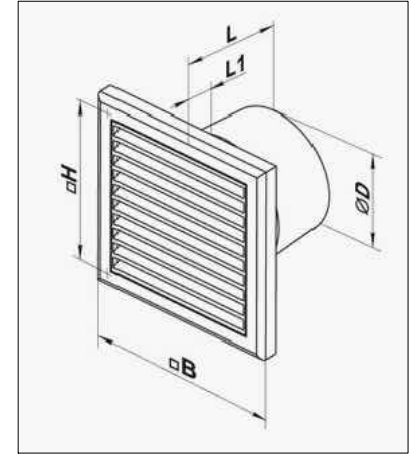

Вентс MB 250 Ж, h=2.65

Вентс MB 250 Ж

Вентс MB 150 ВРС

Размеры	В	Фланец (D)	L	L1	H
мм	186	150	15	50	142

Вентс 100К1

Размеры	øD	В	Н	L	L1
мм	100	154	110	108.5	18.5

Изм.	Кол. уч.	Лист	№ док.	Подп.	Дата	Стадия	Лист	Листов
План 1-го этажа на отм. +0.00. М 1:50 Система вентиляции ВЕ								