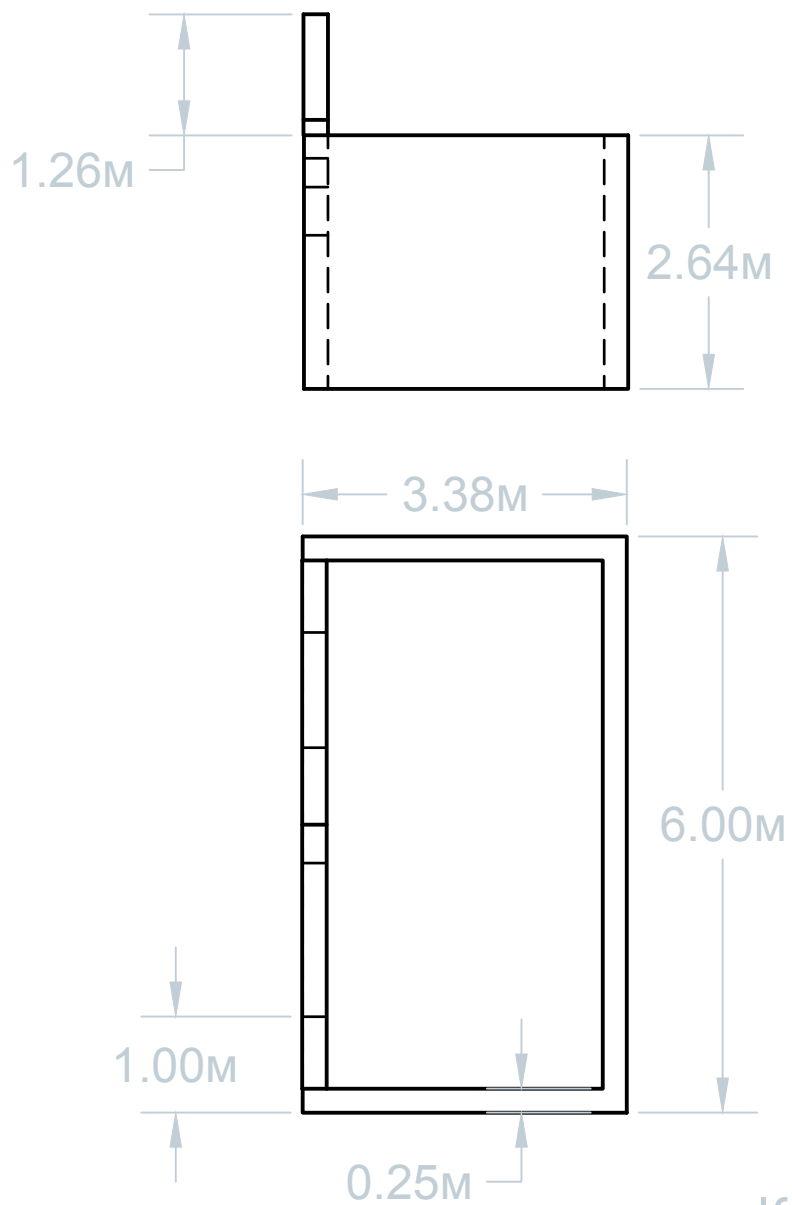

Хоз блок кладка кирпичом

Кладка кирпичем Porotherm 25М, габариты 250x375x219. Высота кладки 12 рядов.