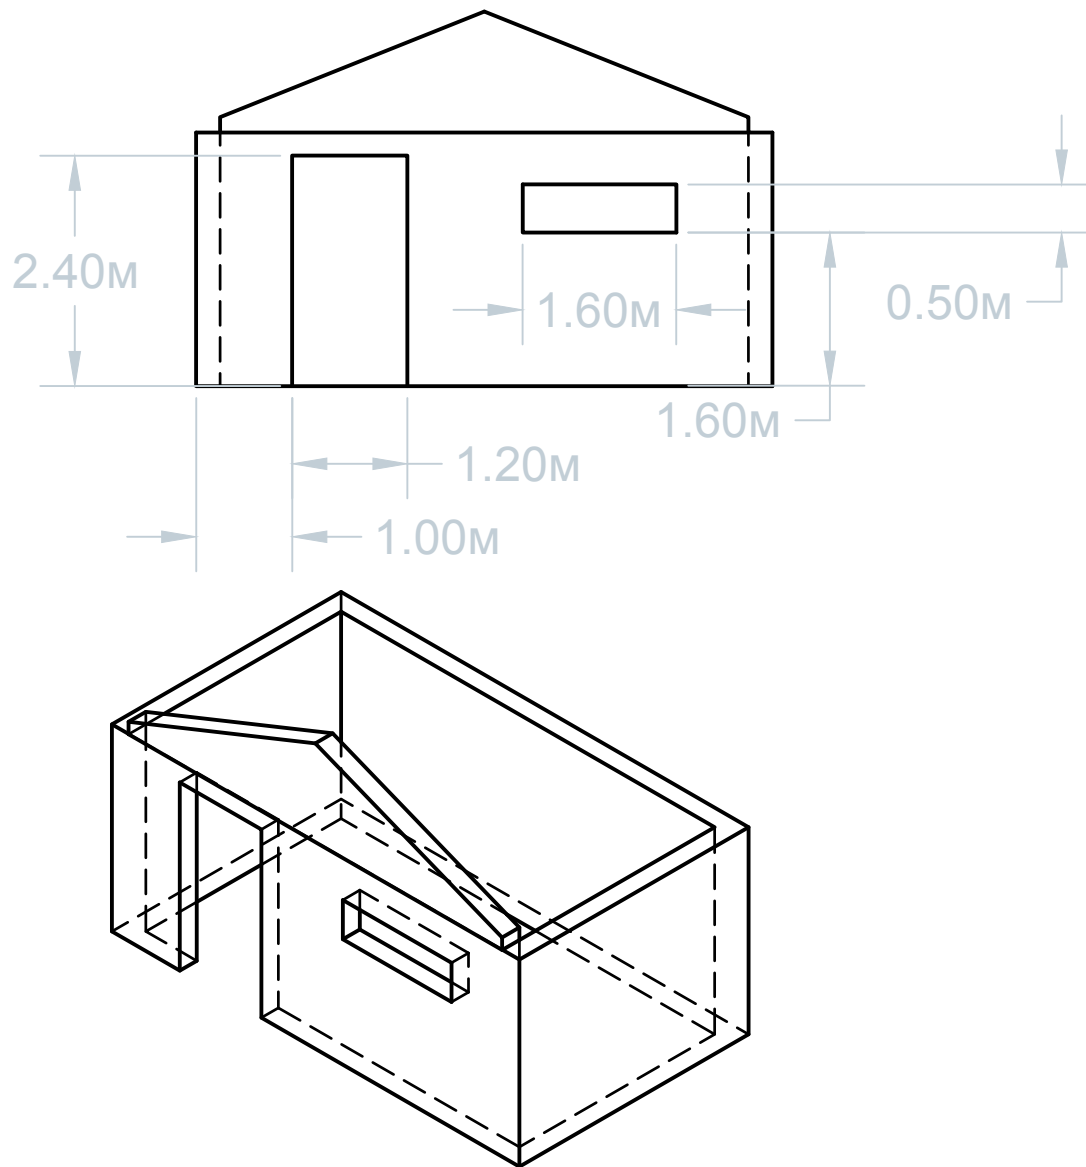

Хоз блок кладка кирпичом

Кладка кирпичем Porotherm 25М, габариты 250x375x219. Высота кладки 12 рядов.