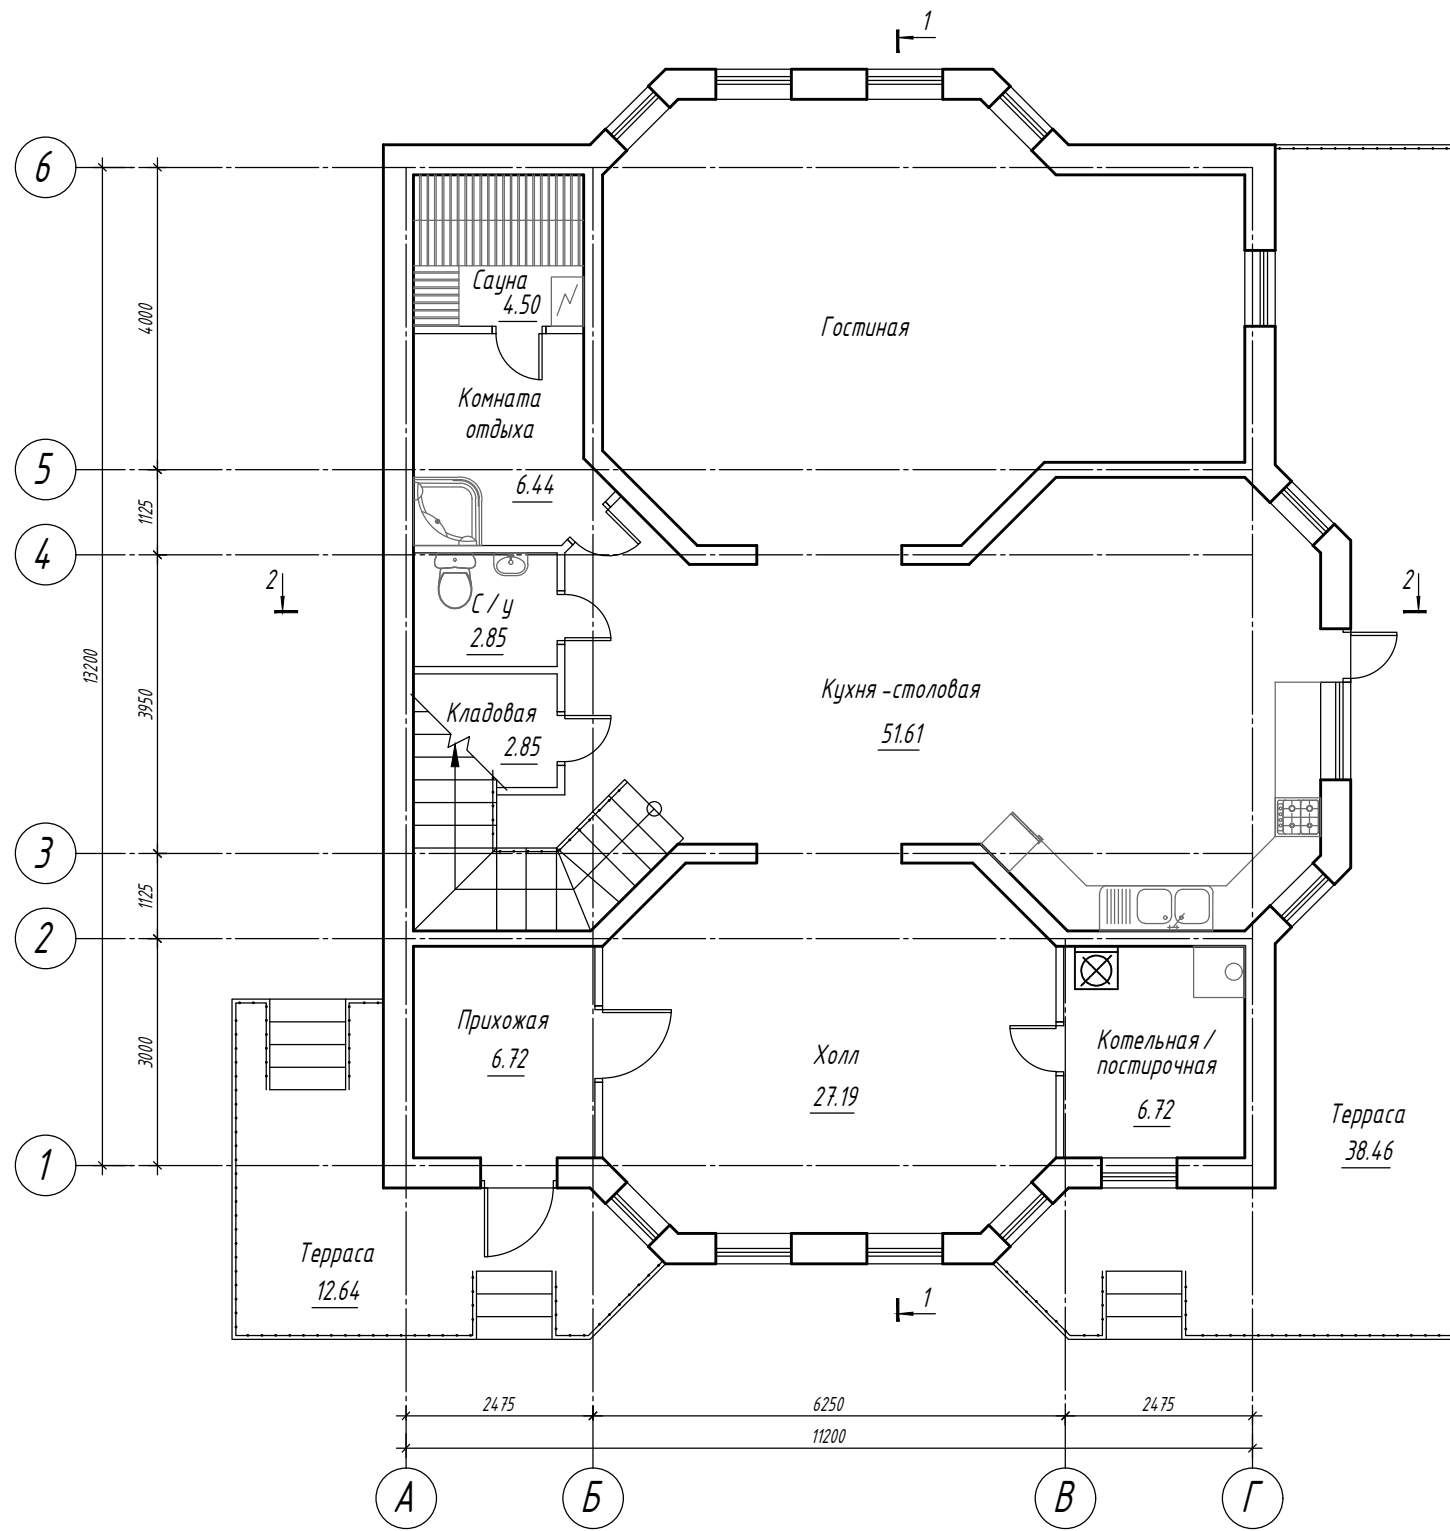

План 1 этажа

План 2 этажа

Взам. инв. N	
Подпись и дата	
Инв. N подл.	

						Строительство многоквартирного жилого дома по адресу: Московская область, Городской округ Истра, Обушковское сельское поселение, дер. Покровское, бульвар Покровский д.298			
Изм.	Кол.уч.	Лист	Н.док.	Подвр.	Дата	Одноквартирный жилой дом	Стадия	Лист	Листов
Разработал	Милосердова			<i>M.S.</i>			П	5	
ГАП	Леннов					План 1 этажа. План 2 этажа	ООО "Стройкапитал"		