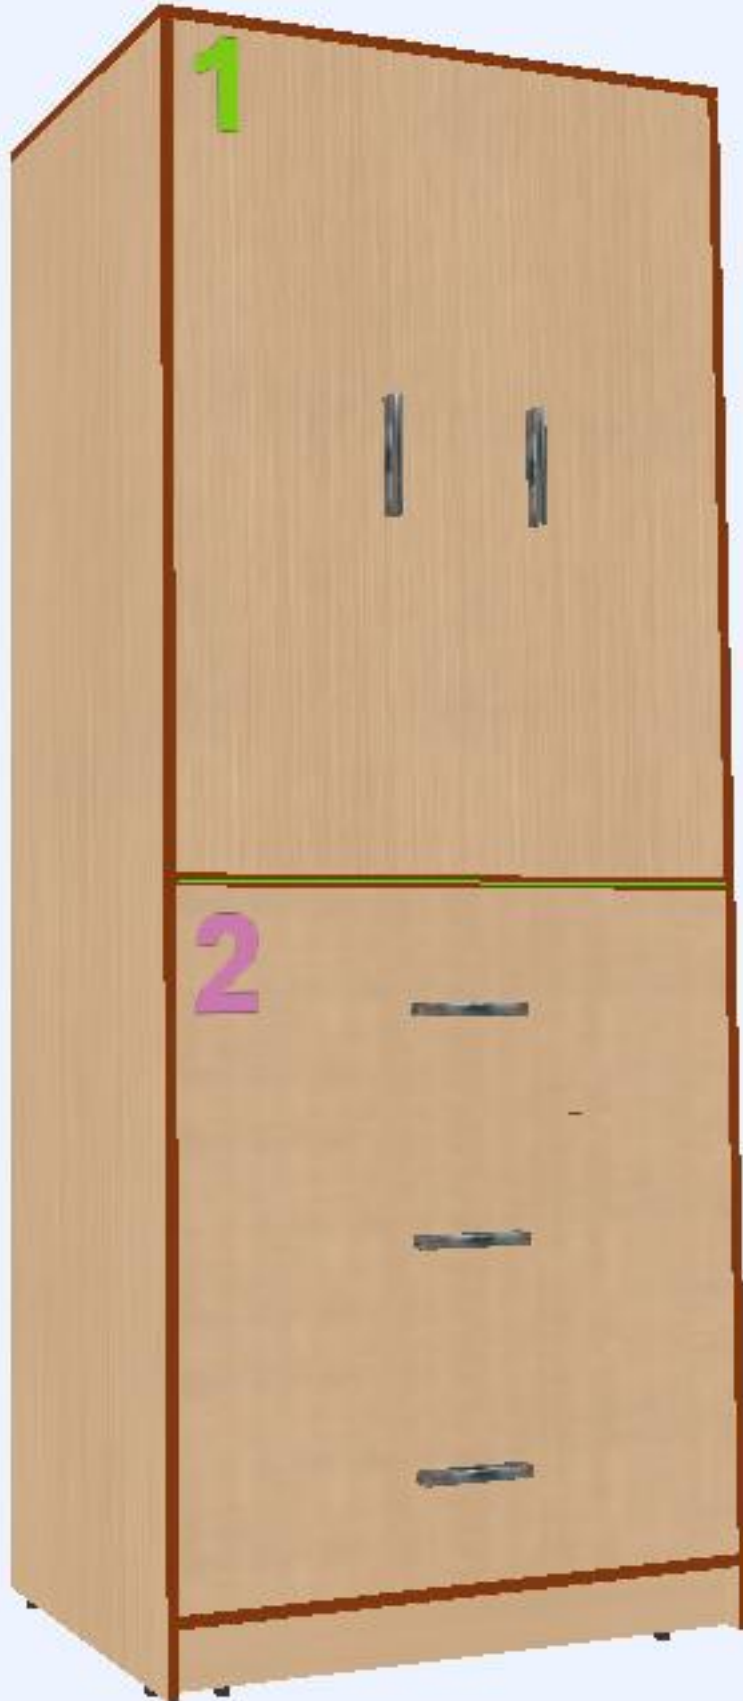

## 1) Шкаф 1

Высота 85 см

Ширина 77см плюс боковой левый козырек 13см

Глубина 50 см

Все шкафы цвет: вишня Оксфорд. И просьба посчитать варианты с 3 и 6 ящиками для каждого шкафа.

Ширина 77см и боковой левый козырек 13см

## Шкаф 2

Все шкафы цвет: вишня Оксфорд. И просьба посчитать варианты с 3 и 6 ящиками для каждого шкафа.

Высота мм 2030мм

Ширина мм 730мм

Глубина мм 410мм

Секция 1 Ширина 341мм Высота 300мм

Секция 2 Ширина 341мм Высота 300мм

Секция 3 Ширина 698мм Высота 916мм

Секция 4 Ширина 698мм Высота 700мм

### Шкаф 3

секция 1 с распашными дверями, наполнение 1 полка и штанга.

Высота мм 203см

Ширина 80 см

Глубина 60 см

Все шкафы цвет: вишня Оксфорд. И просьба посчитать варианты с 3 и 6 ящиками для каждого шкафа