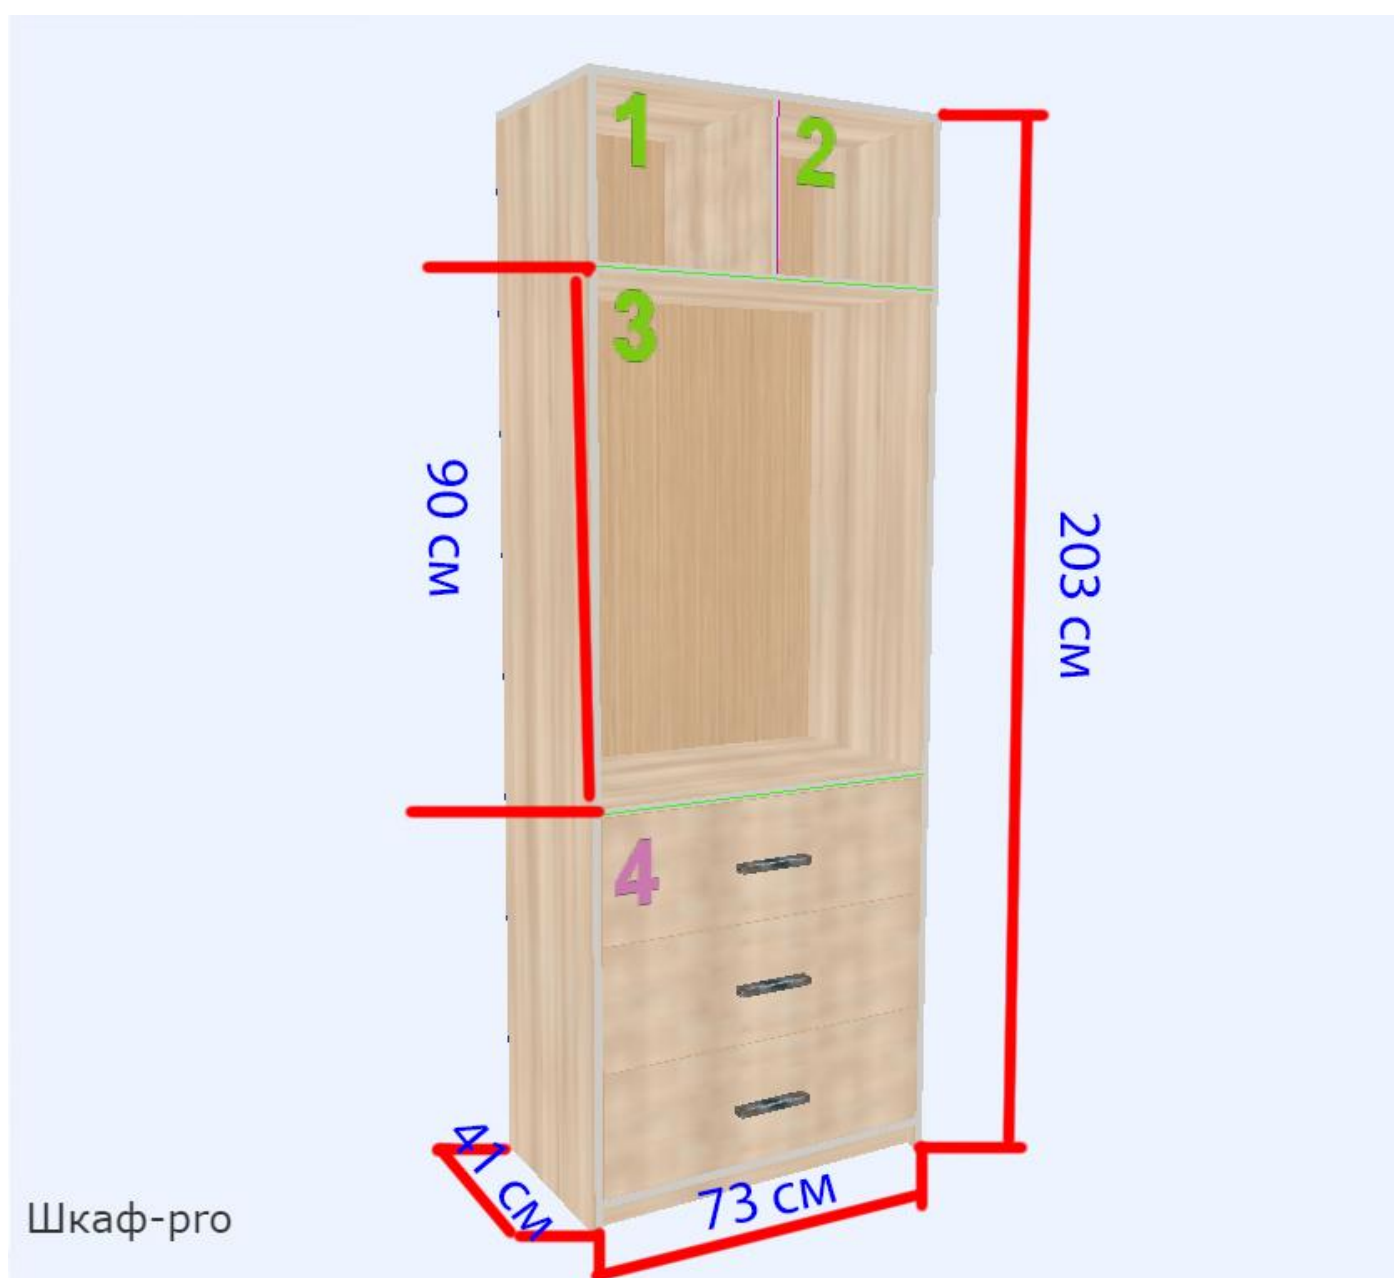

## 1) Шкаф 1

Высота 85 см

Ширина 77см плюс боковой левый козырек 13см

Глубина 50 см

Все шкафы цвет: вишня Оксфорд. И просьба посчитать варианты с 3 и 6 ящиками для каждого шкафа.

Ширина 77см и боковой левый козырек 13см

## Шкаф 2

Все шкафы цвет: вишня Оксфорд. И просьба посчитать варианты с 3 и 6 ящиками для каждого шкафа.

Высота мм 2030мм

Ширина мм 730мм

Глубина мм 410мм

Секция 1 Ширина 341мм Высота 300мм

Секция 2 Ширина 341мм Высота 300мм

Секция 3 Ширина 698мм Высота 916мм

Секция 4 Ширина 698мм Высота 700мм

### Шкаф 3

секция 1 с распашными дверями, наполнение 1 полка и штанга.

Высота мм 203см

Ширина 80 см

Глубина 60 см

Все шкафы цвет: вишня Оксфорд. И просьба посчитать варианты с 3 и 6 ящиками для каждого шкафа