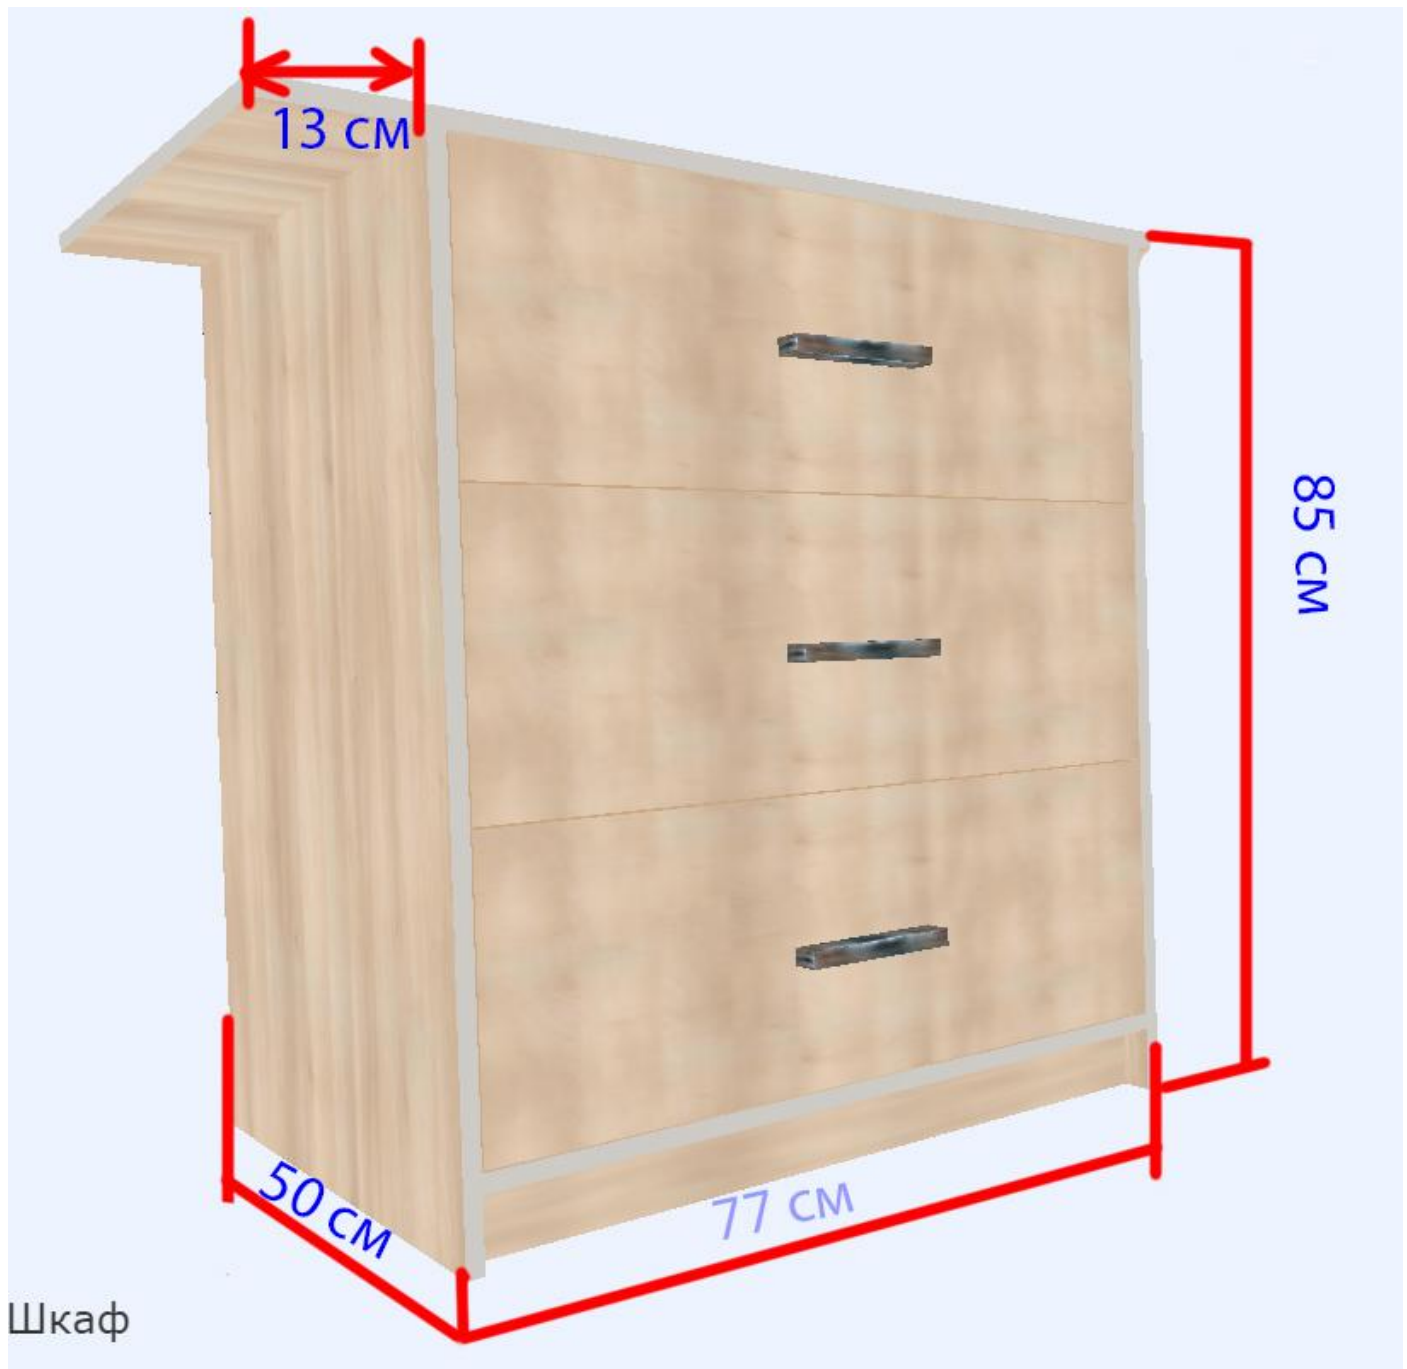

## 1) Шкаф 1

Высота 85 см

Ширина 77см плюс боковой левый козырек 13см

Глубина 50 см

Все шкафы цвет: вишня Оксфорд. И просьба посчитать варианты с 3 и 6 ящиками для каждого шкафа.

Ширина 77см и боковой левый козырек 13см

## Шкаф 2

Все шкафы цвет: вишня Оксфорд. И просьба посчитать варианты с 3 и 6 ящиками для каждого шкафа.

Высота мм 2030мм

Ширина мм 730мм

Глубина мм 410мм

Секция 1 Ширина 341мм Высота 300мм

Секция 2 Ширина 341мм Высота 300мм

Секция 3 Ширина 698мм Высота 916мм

Секция 4 Ширина 698мм Высота 700мм

### Шкаф 3

секция 1 с распашными дверями, наполнение 1 полка и штанга.

Высота мм 203см

Ширина 80 см

Глубина 60 см

Все шкафы цвет: вишня Оксфорд. И просьба посчитать варианты с 3 и 6 ящиками для каждого шкафа