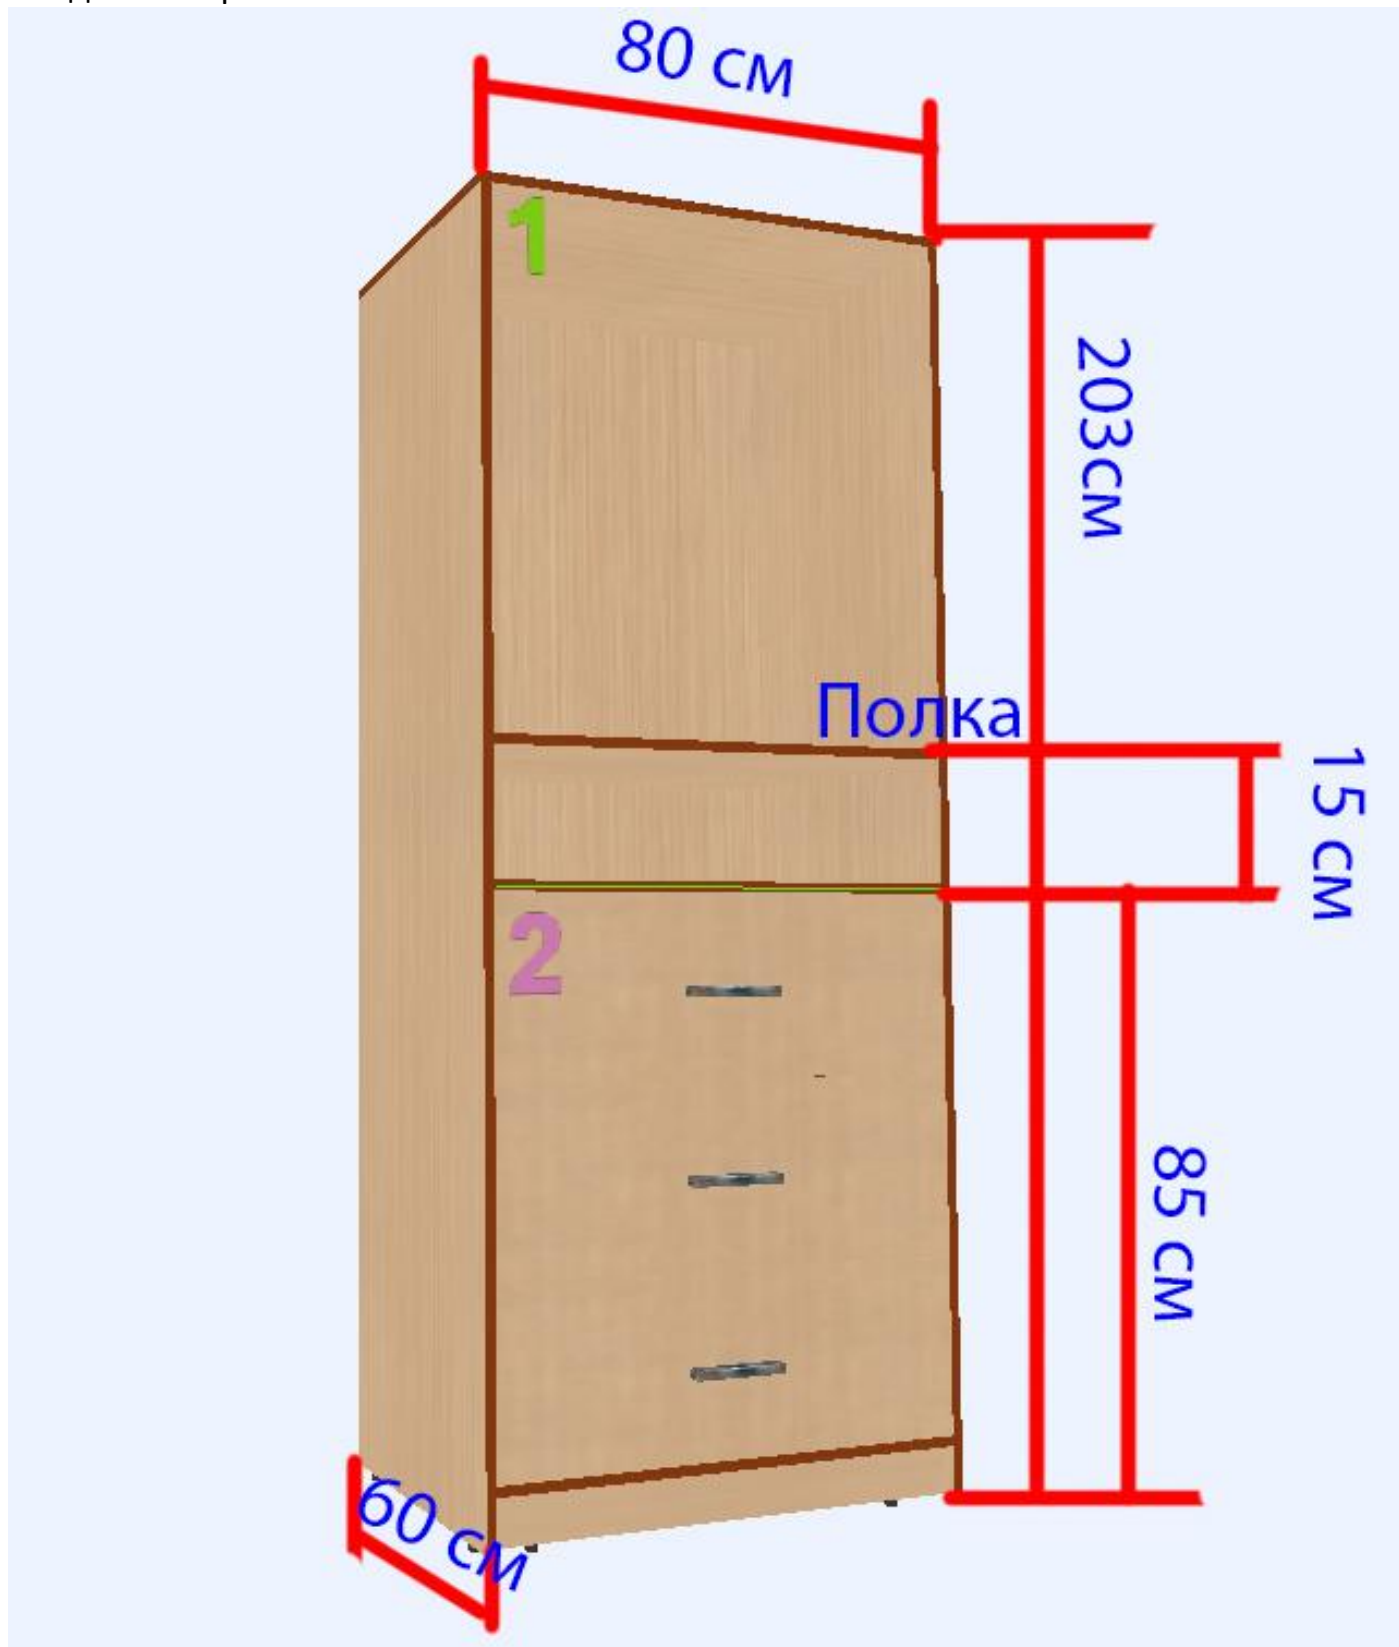

## 1) Шкаф 1

Высота 85 см

Ширина 77см плюс боковой левый козырек 13см

Глубина 50 см

Все шкафы цвет: вишня Оксфорд. И просьба посчитать варианты с 3 и 6 ящиками для каждого шкафа.

Ширина 77см и боковой левый козырек 13см

## Шкаф 2

Все шкафы цвет: вишня Оксфорд. И просьба посчитать варианты с 3 и 6 ящиками для каждого шкафа.

Высота мм 2030мм

Ширина мм 730мм

Глубина мм 410мм

Секция 1 Ширина 341мм Высота 300мм

Секция 2 Ширина 341мм Высота 300мм

Секция 3 Ширина 698мм Высота 916мм

Секция 4 Ширина 698мм Высота 700мм

### Шкаф 3

секция 1 с распашными дверями, наполнение 1 полка и штанга.

Высота мм 203см

Ширина 80 см

Глубина 60 см

Все шкафы цвет: вишня Оксфорд. И просьба посчитать варианты с 3 и 6 ящиками для каждого шкафа