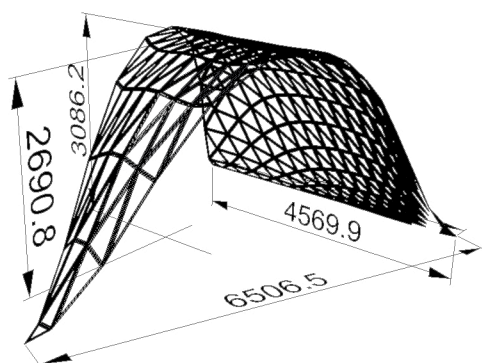

НАВЕС МЕТАЛЛИЧЕСКИЙ

СВЕРХУ

МАТЕРИАЛ: ТРУБА 20*20ММ
ПОКРАСКА: ПОРОШКОВАЯ КРАСКА,
ЧЕРНЫЙ ЦВЕТ

СПЕРЕДИ

СБОКУ

ИЗОМЕТРИЯ