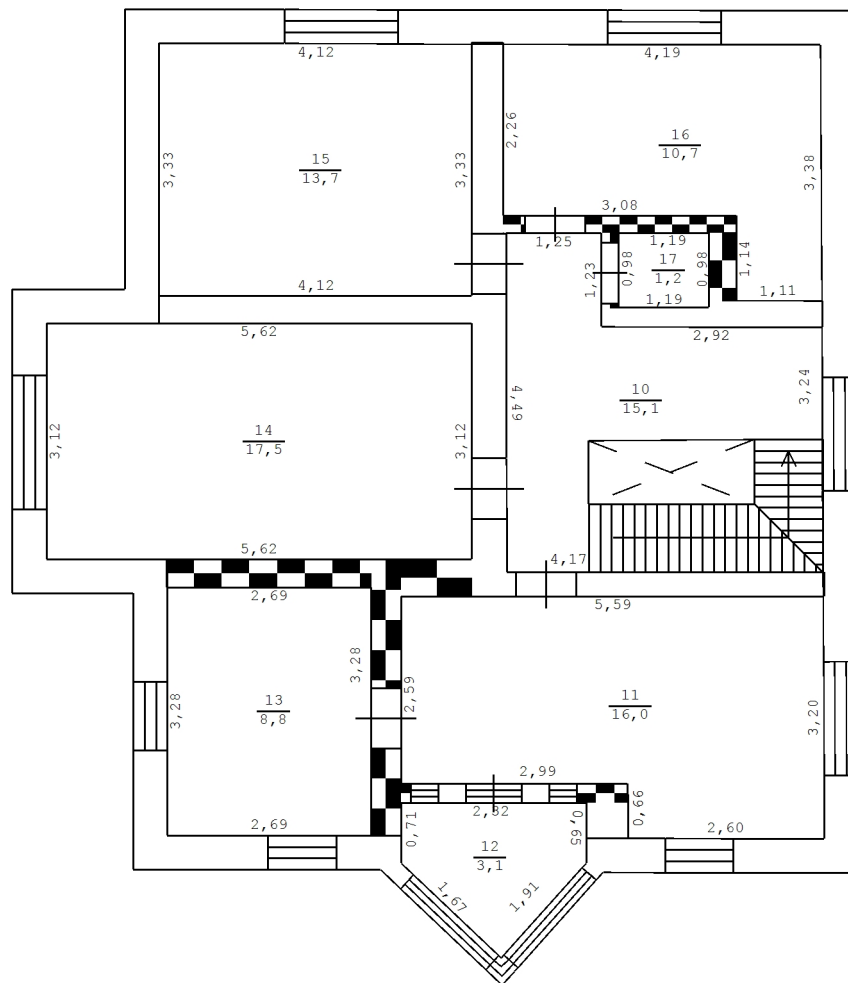

# План объекта недвижимости

## 2 Этаж

Масштаб 1:100

### Условные обозначения:

-  - Стена с окном и дверью
-  - Лестница
-  - Дверь остекленная (на балкон, лоджию)
-  1.78 - линейный размер
-  - Перегородка