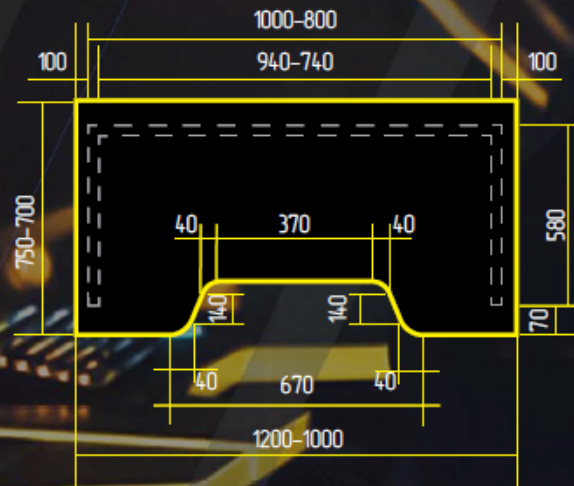

СТОЛ ИГРОКА

ОСНОВАНИЕ

Труба стальная сечением 30x30мм с креплением гаек для регулировки высоты к каждой ножке.

Вся конструкция профиль 30x30мм
Ширина 1000-800 меняется в зависимости от ширины (1200-1000) столешницы.

МОНТАЖ

Отступы от краев по 100 мм (при изменении глубины уменьшается с заднего края), с переднего края всегда 70 мм.
Снизу ножки гайки с болтами для регулировки высоты.
Покраска в черный цвет

СТОЛЕШНИЦА

Столешницы ДСП egger черный мат шагрень 32мм, желтая оклейка торцов (кромка).
Размеры столешницы могут быть изменены в пределах ширины 1200-1000, глубины 750-700